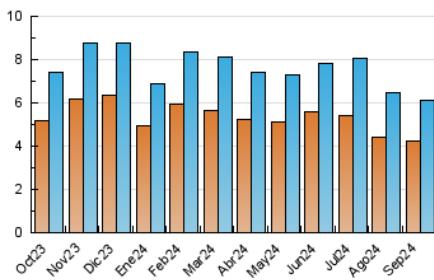

4.3 Por meses

N. únicos / Visitas (x 1000)