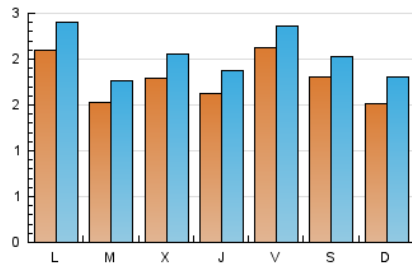

1. Cifras totales y promedios (Nacional e Internacional)

| MES - AÑO | NAVEGADORES UNICOS | VISITAS | PAGINAS |
|---------------------------------|--------------------|------------|------------|
| Septiembre - 2024 | 4.227 | 6.138 | 9.503 |
| PROMEDIO DIARIO | 178 | 205 | 317 |
| PROMEDIO LUNES-VIERNES | 185 | 211 | 328 |
| PROMEDIO SABADO-DOMINGO | 164 | 190 | 290 |
| PAGINAS / VISITAS | 1,55 | | |
| DURACION MEDIA VISITAS | 0:02:44 | | |
| TIEMPO INTERACCIÓN MEDIO | 0:00:46 | | |

2. Secciones (Nacional e Internacional)

| | PAGINAS | % |
|--------------|---------|---------|
| HOME | 1.962 | 20.65 % |
| RESTO | 7.541 | 79.35 % |

3. Por día del mes (Nacional e Internacional)

| Día | N. únicos | Visitas | Páginas | Día | N. únicos | Visitas | Páginas | Día | N. únicos | Visitas | Páginas |
|-----------|-----------|---------|---------|-----------|-----------|---------|---------|-----------|-----------|---------|---------|
| 1 | 107 | 120 | 200 | 11 | 95 | 121 | 207 | 21 | 201 | 227 | 326 |
| 2 | 142 | 167 | 304 | 12 | 123 | 144 | 243 | 22 | 182 | 215 | 318 |
| 3 | 150 | 173 | 236 | 13 | 295 | 320 | 449 | 23 | 193 | 225 | 391 |
| 4 | 143 | 167 | 320 | 14 | 245 | 269 | 396 | 24 | 163 | 191 | 312 |
| 5 | 190 | 224 | 383 | 15 | 173 | 197 | 292 | 25 | 353 | 388 | 493 |
| 6 | 178 | 199 | 315 | 16 | 246 | 272 | 461 | 26 | 193 | 220 | 306 |
| 7 | 154 | 173 | 248 | 17 | 163 | 189 | 290 | 27 | 158 | 182 | 292 |
| 8 | 157 | 199 | 321 | 18 | 123 | 148 | 239 | 28 | 122 | 143 | 250 |
| 9 | 144 | 178 | 258 | 19 | 143 | 162 | 256 | 29 | 137 | 171 | 263 |
| 10 | 137 | 156 | 284 | 20 | 216 | 242 | 344 | 30 | 327 | 356 | 506 |

4. Gráficas (Nacional e Internacional)

4.1 Por día de la semana (promedio)

N. únicos / Visitas (x 100)

Páginas (x 100)

4.2 Por franja horaria (promedio)

Visitas_ (x 1000)

Páginas (x 1000)

4.3 Por meses