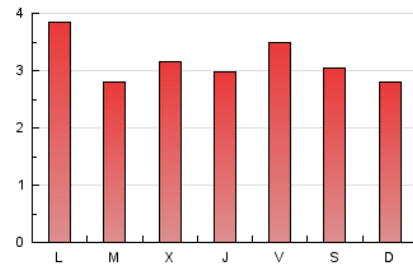

1. Cifras totales y promedios (Nacional e Internacional)

| MES - AÑO | NAVEGADORES UNICOS | VISITAS | PAGINAS |
|---------------------------------|--------------------|------------|------------|
| Septiembre - 2024 | 4.227 | 6.138 | 9.503 |
| PROMEDIO DIARIO | 178 | 205 | 317 |
| PROMEDIO LUNES-VIERNES | 185 | 211 | 328 |
| PROMEDIO SABADO-DOMINGO | 164 | 190 | 290 |
| PAGINAS / VISITAS | 1,55 | | |
| DURACION MEDIA VISITAS | 0:02:44 | | |
| TIEMPO INTERACCIÓN MEDIO | 0:00:46 | | |

2. Secciones (Nacional e Internacional)

| | PAGINAS | % |
|--------------|---------|---------|
| HOME | 1.962 | 20.65 % |
| RESTO | 7.541 | 79.35 % |

3. Por día del mes (Nacional e Internacional)

| Día | N. únicos | Visitas | Páginas | Día | N. únicos | Visitas | Páginas | Día | N. únicos | Visitas | Páginas |
|-----------|-----------|---------|---------|-----------|-----------|---------|---------|-----------|-----------|---------|---------|
| 1 | 107 | 120 | 200 | 11 | 95 | 121 | 207 | 21 | 201 | 227 | 326 |
| 2 | 142 | 167 | 304 | 12 | 123 | 144 | 243 | 22 | 182 | 215 | 318 |
| 3 | 150 | 173 | 236 | 13 | 295 | 320 | 449 | 23 | 193 | 225 | 391 |
| 4 | 143 | 167 | 320 | 14 | 245 | 269 | 396 | 24 | 163 | 191 | 312 |
| 5 | 190 | 224 | 383 | 15 | 173 | 197 | 292 | 25 | 353 | 388 | 493 |
| 6 | 178 | 199 | 315 | 16 | 246 | 272 | 461 | 26 | 193 | 220 | 306 |
| 7 | 154 | 173 | 248 | 17 | 163 | 189 | 290 | 27 | 158 | 182 | 292 |
| 8 | 157 | 199 | 321 | 18 | 123 | 148 | 239 | 28 | 122 | 143 | 250 |
| 9 | 144 | 178 | 258 | 19 | 143 | 162 | 256 | 29 | 137 | 171 | 263 |
| 10 | 137 | 156 | 284 | 20 | 216 | 242 | 344 | 30 | 327 | 356 | 506 |

4. Gráficas (Nacional e Internacional)

4.1 Por día de la semana (promedio)

N. únicos / Visitas (x 100)

Páginas (x 100)

4.2 Por franja horaria (promedio)

Visitas_ (x 1000)

Páginas (x 1000)

4.3 Por meses