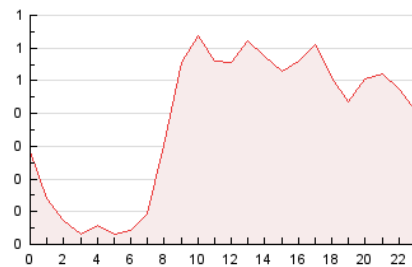

2. Secciones (Nacional)

| | PAGINAS | % |
|--------------|---------|---------|
| HOME | 1.902 | 20.87 % |
| RESTO | 7.211 | 79.13 % |

3. Por día del mes (Nacional)

| Día | N. únicos | Visitas | Páginas | Día | N. únicos | Visitas | Páginas | Día | N. únicos | Visitas | Páginas |
|-----------|-----------|---------|---------|-----------|-----------|---------|---------|-----------|-----------|---------|---------|
| 1 | 105 | 117 | 198 | 11 | 90 | 116 | 200 | 21 | 193 | 219 | 315 |
| 2 | 132 | 157 | 291 | 12 | 113 | 134 | 223 | 22 | 173 | 206 | 308 |
| 3 | 146 | 169 | 230 | 13 | 280 | 304 | 426 | 23 | 186 | 217 | 382 |
| 4 | 128 | 148 | 293 | 14 | 234 | 258 | 379 | 24 | 151 | 177 | 298 |
| 5 | 180 | 212 | 367 | 15 | 165 | 188 | 281 | 25 | 341 | 374 | 480 |
| 6 | 166 | 186 | 294 | 16 | 242 | 267 | 457 | 26 | 179 | 205 | 289 |
| 7 | 145 | 161 | 230 | 17 | 154 | 180 | 263 | 27 | 151 | 175 | 283 |
| 8 | 150 | 190 | 308 | 18 | 116 | 139 | 222 | 28 | 118 | 139 | 244 |
| 9 | 138 | 171 | 251 | 19 | 139 | 158 | 252 | 29 | 132 | 165 | 254 |
| 10 | 130 | 148 | 274 | 20 | 203 | 228 | 329 | 30 | 318 | 346 | 492 |

4. Gráficas (Nacional)

4.1 Por día de la semana (promedio)

N. únicos / Visitas (x 100)

Páginas (x 100)

4.2 Por franja horaria (promedio)

Visitas_ (x 1000)

Páginas (x 1000)

4.3 Por meses

N. únicos / Visitas (x 1000)

Páginas (x 1000)

5. Observaciones

Este Medio Electrónico de Comunicación ha sido medido por la herramienta Google Analytics de Google (GA4).

6. Definiciones básicas (Para más información ver Normas Técnicas para el Control de los Medios Electrónicos de Comunicación)