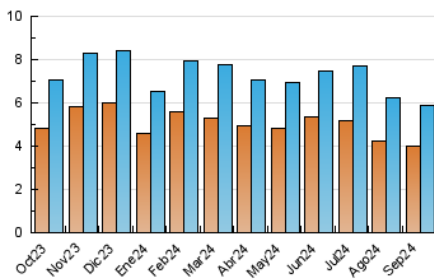

2. Secciones (Nacional)

| | PAGINAS | % |
|--------------|---------|---------|
| HOME | 1.902 | 20.87 % |
| RESTO | 7.211 | 79.13 % |

3. Por día del mes (Nacional)

| Día | N. únicos | Visitas | Páginas | Día | N. únicos | Visitas | Páginas | Día | N. únicos | Visitas | Páginas |
|-----------|-----------|---------|---------|-----------|-----------|---------|---------|-----------|-----------|---------|---------|
| 1 | 105 | 117 | 198 | 11 | 90 | 116 | 200 | 21 | 193 | 219 | 315 |
| 2 | 132 | 157 | 291 | 12 | 113 | 134 | 223 | 22 | 173 | 206 | 308 |
| 3 | 146 | 169 | 230 | 13 | 280 | 304 | 426 | 23 | 186 | 217 | 382 |
| 4 | 128 | 148 | 293 | 14 | 234 | 258 | 379 | 24 | 151 | 177 | 298 |
| 5 | 180 | 212 | 367 | 15 | 165 | 188 | 281 | 25 | 341 | 374 | 480 |
| 6 | 166 | 186 | 294 | 16 | 242 | 267 | 457 | 26 | 179 | 205 | 289 |
| 7 | 145 | 161 | 230 | 17 | 154 | 180 | 263 | 27 | 151 | 175 | 283 |
| 8 | 150 | 190 | 308 | 18 | 116 | 139 | 222 | 28 | 118 | 139 | 244 |
| 9 | 138 | 171 | 251 | 19 | 139 | 158 | 252 | 29 | 132 | 165 | 254 |
| 10 | 130 | 148 | 274 | 20 | 203 | 228 | 329 | 30 | 318 | 346 | 492 |

4. Gráficas (Nacional)

4.1 Por día de la semana (promedio)

N. únicos / Visitas (x 100)

Páginas (x 100)

4.2 Por franja horaria (promedio)

Visitas_ (x 1000)

Páginas (x 1000)

4.3 Por meses

N. únicos / Visitas (x 1000)

Páginas (x 1000)

5. Observaciones

Este Medio Electrónico de Comunicación ha sido medido por la herramienta Google Analytics de Google (GA4).

6. Definiciones básicas (Para más información ver Normas Técnicas para el Control de los Medios Electrónicos de Comunicación)