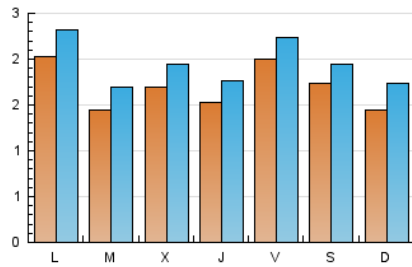

1. Cifras totales y promedios (Nacional)

| MES - AÑO | NAVEGADORES UNICOS | VISITAS | PAGINAS |
|---------------------------------|--------------------|------------|------------|
| Septiembre - 2024 | 4.018 | 5.854 | 9.113 |
| PROMEDIO DIARIO | 170 | 195 | 304 |
| PROMEDIO LUNES-VIERNES | 175 | 201 | 314 |
| PROMEDIO SABADO-DOMINGO | 157 | 183 | 280 |
| PAGINAS / VISITAS | 1,56 | | |
| DURACION MEDIA VISITAS | 0:02:47 | | |
| TIEMPO INTERACCIÓN MEDIO | 0:00:47 | | |

2. Secciones (Nacional)

| | PAGINAS | % |
|--------------|---------|---------|
| HOME | 1.902 | 20.87 % |
| RESTO | 7.211 | 79.13 % |

3. Por día del mes (Nacional)

| Día | N. únicos | Visitas | Páginas | Día | N. únicos | Visitas | Páginas | Día | N. únicos | Visitas | Páginas |
|-----------|-----------|---------|---------|-----------|-----------|---------|---------|-----------|-----------|---------|---------|
| 1 | 105 | 117 | 198 | 11 | 90 | 116 | 200 | 21 | 193 | 219 | 315 |
| 2 | 132 | 157 | 291 | 12 | 113 | 134 | 223 | 22 | 173 | 206 | 308 |
| 3 | 146 | 169 | 230 | 13 | 280 | 304 | 426 | 23 | 186 | 217 | 382 |
| 4 | 128 | 148 | 293 | 14 | 234 | 258 | 379 | 24 | 151 | 177 | 298 |
| 5 | 180 | 212 | 367 | 15 | 165 | 188 | 281 | 25 | 341 | 374 | 480 |
| 6 | 166 | 186 | 294 | 16 | 242 | 267 | 457 | 26 | 179 | 205 | 289 |
| 7 | 145 | 161 | 230 | 17 | 154 | 180 | 263 | 27 | 151 | 175 | 283 |
| 8 | 150 | 190 | 308 | 18 | 116 | 139 | 222 | 28 | 118 | 139 | 244 |
| 9 | 138 | 171 | 251 | 19 | 139 | 158 | 252 | 29 | 132 | 165 | 254 |
| 10 | 130 | 148 | 274 | 20 | 203 | 228 | 329 | 30 | 318 | 346 | 492 |

4. Gráficas (Nacional)

4.1 Por día de la semana (promedio)

N. únicos / Visitas (x 100)

Páginas (x 100)

4.2 Por franja horaria (promedio)

Visitas_ (x 1000)

Páginas (x 1000)

4.3 Por meses