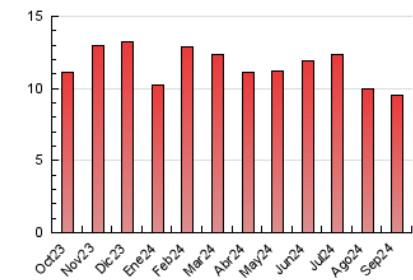

Páginas (x 1000)