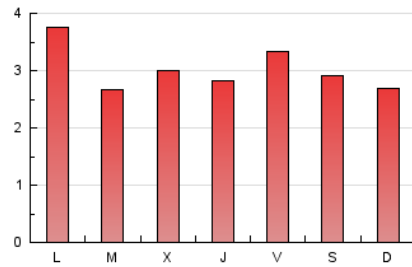

1. Cifras totales y promedios (Nacional)

| MES - AÑO | NAVEGADORES UNICOS | VISITAS | PAGINAS |
|---------------------------------|--------------------|------------|------------|
| Septiembre - 2024 | 4.018 | 5.854 | 9.113 |
| PROMEDIO DIARIO | 170 | 195 | 304 |
| PROMEDIO LUNES-VIERNES | 175 | 201 | 314 |
| PROMEDIO SABADO-DOMINGO | 157 | 183 | 280 |
| PAGINAS / VISITAS | 1,56 | | |
| DURACION MEDIA VISITAS | 0:02:47 | | |
| TIEMPO INTERACCIÓN MEDIO | 0:00:47 | | |

2. Secciones (Nacional)

| | PAGINAS | % |
|--------------|---------|---------|
| HOME | 1.902 | 20.87 % |
| RESTO | 7.211 | 79.13 % |

3. Por día del mes (Nacional)

| Día | N. únicos | Visitas | Páginas | Día | N. únicos | Visitas | Páginas | Día | N. únicos | Visitas | Páginas |
|-----------|-----------|---------|---------|-----------|-----------|---------|---------|-----------|-----------|---------|---------|
| 1 | 105 | 117 | 198 | 11 | 90 | 116 | 200 | 21 | 193 | 219 | 315 |
| 2 | 132 | 157 | 291 | 12 | 113 | 134 | 223 | 22 | 173 | 206 | 308 |
| 3 | 146 | 169 | 230 | 13 | 280 | 304 | 426 | 23 | 186 | 217 | 382 |
| 4 | 128 | 148 | 293 | 14 | 234 | 258 | 379 | 24 | 151 | 177 | 298 |
| 5 | 180 | 212 | 367 | 15 | 165 | 188 | 281 | 25 | 341 | 374 | 480 |
| 6 | 166 | 186 | 294 | 16 | 242 | 267 | 457 | 26 | 179 | 205 | 289 |
| 7 | 145 | 161 | 230 | 17 | 154 | 180 | 263 | 27 | 151 | 175 | 283 |
| 8 | 150 | 190 | 308 | 18 | 116 | 139 | 222 | 28 | 118 | 139 | 244 |
| 9 | 138 | 171 | 251 | 19 | 139 | 158 | 252 | 29 | 132 | 165 | 254 |
| 10 | 130 | 148 | 274 | 20 | 203 | 228 | 329 | 30 | 318 | 346 | 492 |

4. Gráficas (Nacional)

4.1 Por día de la semana (promedio)

N. únicos / Visitas (x 100)

Páginas (x 100)

4.2 Por franja horaria (promedio)

Visitas_ (x 1000)

Páginas (x 1000)

4.3 Por meses