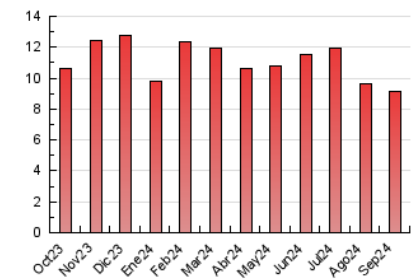

Páginas (x 1000)