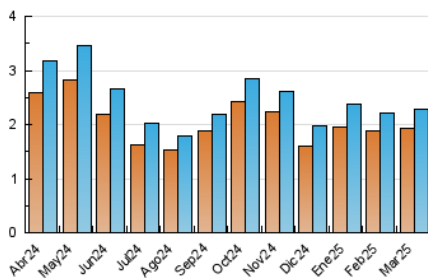

### 3. Por día del mes (Nacional e Internacional)

Día	N. únicos	Visitas	Páginas	Día	N. únicos	Visitas	Páginas	Día	N. únicos	Visitas	Páginas
1	57	60	73	11	104	115	135	21	79	93	106
2	78	85	101	12	105	111	125	22	40	42	57
3	91	99	112	13	72	80	93	23	41	44	44
4	78	82	93	14	57	69	69	24	76	80	100
5	81	90	320	15	54	55	56	25	56	62	67
6	82	89	99	16	52	56	65	26	62	67	70
7	68	74	89	17	68	73	96	27	35	38	39
8	68	71	82	18	66	72	76	28	53	58	66
9	61	63	63	19	67	73	75	29	50	57	63
10	127	133	153	20	68	77	93	30	51	55	68
								31	63	70	78

##### 4.1 Por día de la semana (promedio)

N. únicos / Visitas (x 100)

Páginas (x 100)

##### 4.2 Por franja horaria (promedio)

Visitas\_ (x 1000)

Páginas (x 1000)

##### 4.3 Por meses

N. únicos / Visitas (x 1000)

Páginas (x 1000)