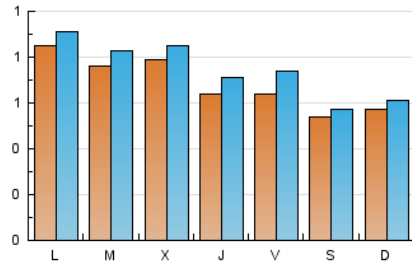

4. Gráficas (Nacional e Internacional)

4.1 Por día de la semana (promedio)

N. únicos / Visitas (x 100)