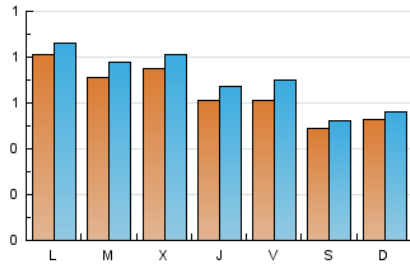

4. Gráficas (Nacional)

4.1 Por día de la semana (promedio)

N. únicos / Visitas (x 100)