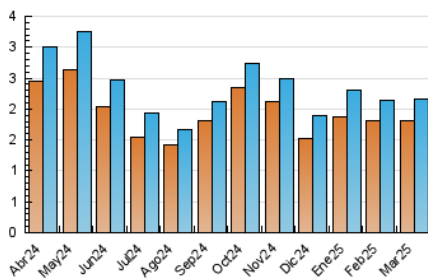

#### 3. Por día del mes (Nacional)

Día	N. únicos	Visitas	Páginas	Día	N. únicos	Visitas	Páginas	Día	N. únicos	Visitas	Páginas
<b>1</b>	53	56	69	<b>11</b>	96	107	126	<b>21</b>	75	89	102
<b>2</b>	75	82	98	<b>12</b>	98	103	113	<b>22</b>	36	38	53
<b>3</b>	87	94	105	<b>13</b>	66	74	87	<b>23</b>	35	36	37
<b>4</b>	77	81	92	<b>14</b>	56	68	68	<b>24</b>	74	78	98
<b>5</b>	80	89	319	<b>15</b>	50	51	52	<b>25</b>	50	56	60
<b>6</b>	77	83	91	<b>16</b>	50	54	63	<b>26</b>	59	64	67
<b>7</b>	66	72	86	<b>17</b>	63	67	91	<b>27</b>	34	37	38
<b>8</b>	64	66	77	<b>18</b>	61	67	71	<b>28</b>	47	52	60
<b>9</b>	58	60	60	<b>19</b>	63	68	70	<b>29</b>	44	51	58
<b>10</b>	120	126	142	<b>20</b>	65	73	89	<b>30</b>	46	49	63
								<b>31</b>	60	67	74

#### 4.1 Por día de la semana (promedio)

N. únicos / Visitas (x 100)

Páginas (x 100)

#### 4.2 Por franja horaria (promedio)

Visitas\_ (x 1000)

Páginas (x 1000)

#### 4.3 Por meses

N. únicos / Visitas (x 1000)

Páginas (x 1000)