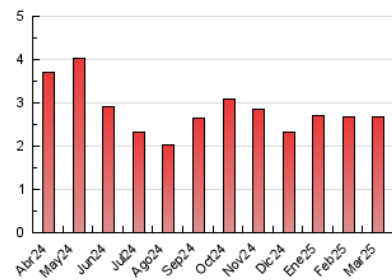

#### 3. Por día del mes (Nacional)

Día	N. únicos	Visitas	Páginas	Día	N. únicos	Visitas	Páginas	Día	N. únicos	Visitas	Páginas
<b>1</b>	53	56	69	<b>11</b>	96	107	126	<b>21</b>	75	89	102
<b>2</b>	75	82	98	<b>12</b>	98	103	113	<b>22</b>	36	38	53
<b>3</b>	87	94	105	<b>13</b>	66	74	87	<b>23</b>	35	36	37
<b>4</b>	77	81	92	<b>14</b>	56	68	68	<b>24</b>	74	78	98
<b>5</b>	80	89	319	<b>15</b>	50	51	52	<b>25</b>	50	56	60
<b>6</b>	77	83	91	<b>16</b>	50	54	63	<b>26</b>	59	64	67
<b>7</b>	66	72	86	<b>17</b>	63	67	91	<b>27</b>	34	37	38
<b>8</b>	64	66	77	<b>18</b>	61	67	71	<b>28</b>	47	52	60
<b>9</b>	58	60	60	<b>19</b>	63	68	70	<b>29</b>	44	51	58
<b>10</b>	120	126	142	<b>20</b>	65	73	89	<b>30</b>	46	49	63
								<b>31</b>	60	67	74

#### 4.1 Por día de la semana (promedio)

N. únicos / Visitas (x 100)

Páginas (x 100)

#### 4.2 Por franja horaria (promedio)

Visitas\_ (x 1000)

Páginas (x 1000)

#### 4.3 Por meses

N. únicos / Visitas (x 1000)

Páginas (x 1000)