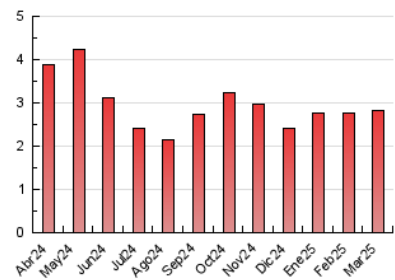

### 3. Por día del mes (Nacional e Internacional)

Día	N. únicos	Visitas	Páginas	Día	N. únicos	Visitas	Páginas	Día	N. únicos	Visitas	Páginas
1	57	60	73	11	104	115	135	21	79	93	106
2	78	85	101	12	105	111	125	22	40	42	57
3	91	99	112	13	72	80	93	23	41	44	44
4	78	82	93	14	57	69	69	24	76	80	100
5	81	90	320	15	54	55	56	25	56	62	67
6	82	89	99	16	52	56	65	26	62	67	70
7	68	74	89	17	68	73	96	27	35	38	39
8	68	71	82	18	66	72	76	28	53	58	66
9	61	63	63	19	67	73	75	29	50	57	63
10	127	133	153	20	68	77	93	30	51	55	68
								31	63	70	78

##### 4.1 Por día de la semana (promedio)

N. únicos / Visitas (x 100)

Páginas (x 100)

##### 4.2 Por franja horaria (promedio)

Visitas\_ (x 1000)

Páginas (x 1000)

##### 4.3 Por meses

N. únicos / Visitas (x 1000)

Páginas (x 1000)