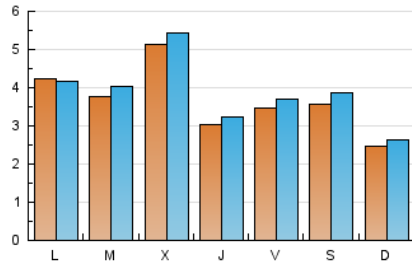

1. Cifras totales y promedios (Nacional e Internacional)

MES - AÑO	NAVEGADORES UNICOS	VISITAS	PAGINAS
Marzo - 2024	9.770	11.848	18.718
PROMEDIO DIARIO	361	382	604
PROMEDIO LUNES-VIERNES	390	410	712
PROMEDIO SABADO-DOMINGO	302	324	378
PAGINAS / VISITAS	1,58		
DURACION MEDIA VISITAS	0:01:23		
TIEMPO INTERACCIÓN MEDIO	0:00:32		

2. Secciones (Nacional e Internacional)

	PAGINAS	%
HOME	1.217	6.50 %
RESTO	17.501	93.50 %

3. Por día del mes (Nacional e Internacional)

Día	N. únicos	Visitas	Páginas	Día	N. únicos	Visitas	Páginas	Día	N. únicos	Visitas	Páginas
1	434	462	578	11	551	443	5.297	21	425	452	518
2	519	532	567	12	325	350	402	22	454	474	559
3	317	336	411	13	339	369	414	23	355	374	405
4	391	427	520	14	279	303	393	24	256	269	325
5	378	403	483	15	298	317	397	25	355	375	426
6	278	294	351	16	177	184	220	26	369	402	439
7	313	341	439	17	211	223	308	27	357	375	431
8	356	386	460	18	393	426	481	28	189	204	236
9	503	589	713	19	431	458	550	29	193	205	258
10	292	320	365	20	1.073	1.140	1.311	30	235	249	285
								31	158	166	176

4. Gráficas (Nacional e Internacional)

4.1 Por día de la semana (promedio)

N. únicos / Visitas (x 100)

Páginas (x 100)

4.2 Por franja horaria (promedio)

Visitas_ (x 1000)

Páginas (x 1000)

4.3 Por meses