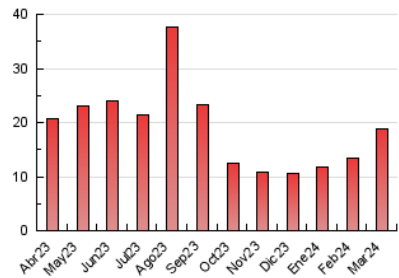

Páginas (x 1000)