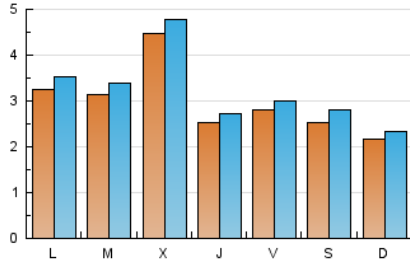

1. Cifras totales y promedios (Nacional)

MES - AÑO	NAVEGADORES UNICOS	VISITAS	PAGINAS
Marzo - 2024	8.135	9.840	11.948
PROMEDIO DIARIO	294	317	385
PROMEDIO LUNES-VIERNES	322	346	422
PROMEDIO SABADO-DOMINGO	235	256	308
PAGINAS / VISITAS	1,21		
DURACION MEDIA VISITAS	0:01:29		
TIEMPO INTERACCIÓN MEDIO	0:00:25		

2. Secciones (Nacional)

	PAGINAS	%
HOME	986	8.25 %
RESTO	10.962	91.75 %

3. Por día del mes (Nacional)

Día	N. únicos	Visitas	Páginas	Día	N. únicos	Visitas	Páginas	Día	N. únicos	Visitas	Páginas
1	389	417	534	11	354	388	589	21	382	408	467
2	198	212	246	12	282	306	354	22	290	307	392
3	293	310	383	13	298	326	361	23	252	268	301
4	350	384	476	14	247	270	331	24	198	209	261
5	342	367	443	15	256	275	354	25	232	249	295
6	248	263	323	16	153	160	195	26	244	276	311
7	272	296	393	17	191	203	286	27	235	251	303
8	313	336	406	18	361	391	447	28	109	119	144
9	472	558	678	19	385	409	495	29	152	162	215
10	267	293	337	20	1.012	1.076	1.235	30	195	208	240
								31	135	143	153

4. Gráficas (Nacional)

4.1 Por día de la semana (promedio)

N. únicos / Visitas (x 100)

Páginas (x 100)

4.2 Por franja horaria (promedio)

Visitas_ (x 1000)

Páginas (x 1000)

4.3 Por meses