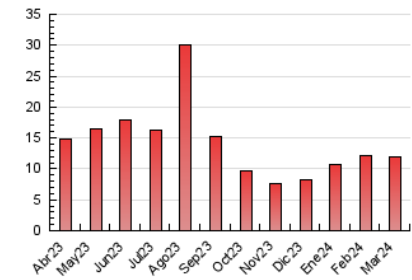

1. Cifras totales y promedios (Nacional)

MES - AÑO	NAVEGADORES UNICOS	VISITAS	PAGINAS
Marzo - 2024	8.135	9.840	11.948
PROMEDIO DIARIO	294	317	385
PROMEDIO LUNES-VIERNES	322	346	422
PROMEDIO SABADO-DOMINGO	235	256	308
PAGINAS / VISITAS	1,21		
DURACION MEDIA VISITAS	0:01:29		
TIEMPO INTERACCIÓN MEDIO	0:00:25		

2. Secciones (Nacional)

	PAGINAS	%
HOME	986	8.25 %
RESTO	10.962	91.75 %

3. Por día del mes (Nacional)

Día	N. únicos	Visitas	Páginas	Día	N. únicos	Visitas	Páginas	Día	N. únicos	Visitas	Páginas
1	389	417	534	11	354	388	589	21	382	408	467
2	198	212	246	12	282	306	354	22	290	307	392
3	293	310	383	13	298	326	361	23	252	268	301
4	350	384	476	14	247	270	331	24	198	209	261
5	342	367	443	15	256	275	354	25	232	249	295
6	248	263	323	16	153	160	195	26	244	276	311
7	272	296	393	17	191	203	286	27	235	251	303
8	313	336	406	18	361	391	447	28	109	119	144
9	472	558	678	19	385	409	495	29	152	162	215
10	267	293	337	20	1.012	1.076	1.235	30	195	208	240
								31	135	143	153

4. Gráficas (Nacional)

4.1 Por día de la semana (promedio)

N. únicos / Visitas (x 100)

Páginas (x 100)

4.2 Por franja horaria (promedio)

Visitas_ (x 1000)

Páginas (x 1000)

4.3 Por meses

N. únicos / Visitas (x 1000)

Páginas (x 1000)

5. Observaciones

Este Medio Electrónico de Comunicación ha sido medido por la herramienta Google Analytics de Google (GA4)

6. Definiciones básicas (Para más información ver Normas Técnicas para el Control de los Medios Electrónicos de Comunicación)