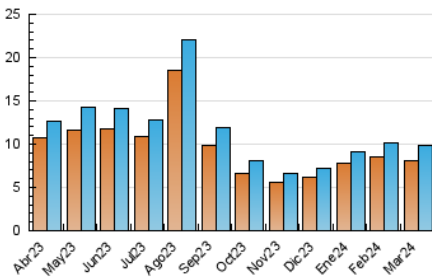

4.3 Por meses

N. únicos / Visitas (x 1000)