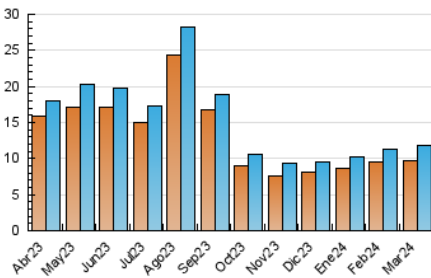

4.3 Por meses

N. únicos / Visitas (x 1000)