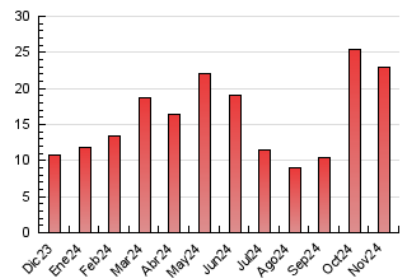

Páginas (x 1000)