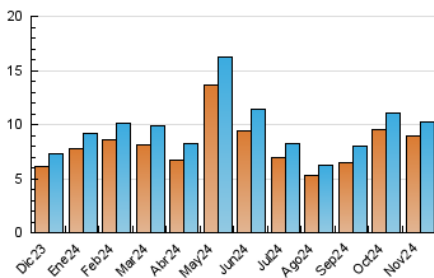

2. Secciones (Nacional)

	PAGINAS	%
HOME	515	2.25 %
RESTO	22.419	97.75 %

3. Por día del mes (Nacional)

Día	N. únicos	Visitas	Páginas	Día	N. únicos	Visitas	Páginas	Día	N. únicos	Visitas	Páginas
1	269	280	730	11	277	296	686	21	359	371	857
2	197	207	537	12	322	348	999	22	381	394	692
3	194	211	638	13	740	780	1.534	23	308	309	429
4	281	294	778	14	826	856	1.562	24	181	193	309
5	288	306	863	15	584	618	1.288	25	229	253	353
6	314	322	815	16	246	253	814	26	314	344	519
7	375	397	765	17	225	232	828	27	247	263	381
8	356	370	951	18	294	308	965	28	273	289	480
9	221	233	605	19	420	441	1.132	29	217	226	481
10	174	178	510	20	413	435	1.088	30	193	202	345

4. Gráficas (Nacional)

4.1 Por día de la semana (promedio)

N. únicos / Visitas (x 100)

Páginas (x 100)

4.2 Por franja horaria (promedio)

Visitas_ (x 1000)

Páginas (x 1000)

4.3 Por meses

N. únicos / Visitas (x 1000)

Páginas (x 1000)

5. Observaciones

Este Medio Electrónico de Comunicación ha sido medido por la herramienta Google Analytics de Google (GA4).

6. Definiciones básicas (Para más información ver Normas Técnicas para el Control de los Medios Electrónicos de Comunicación)

Visita:

Una secuencia ininterrumpida de páginas servidas a un usuario válido. Si dicho usuario no realiza peticiones de páginas en un periodo de tiempo (30 min) la siguiente petición constituirá el inicio de una nueva visita.