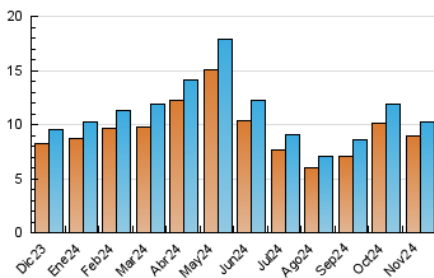

4.3 Por meses

N. únicos / Visitas (x 1000)