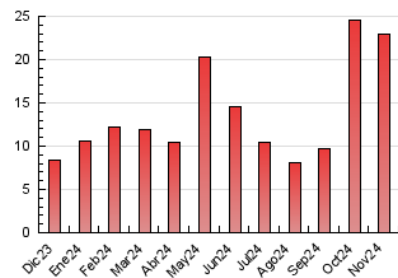

1. Cifras totales y promedios (Nacional)

MES - AÑO	NAVEGADORES UNICOS	VISITAS	PAGINAS
Noviembre - 2024	8.909	10.232	22.934
PROMEDIO DIARIO	324	340	764
PROMEDIO LUNES-VIERNES	370	390	853
PROMEDIO SABADO-DOMINGO	215	224	557
PAGINAS / VISITAS	2,25		
DURACION MEDIA VISITAS	0:01:13		
TIEMPO INTERACCIÓN MEDIO	0:07:23		

2. Secciones (Nacional)

	PAGINAS	%
HOME	515	2.25 %
RESTO	22.419	97.75 %

3. Por día del mes (Nacional)

Día	N. únicos	Visitas	Páginas	Día	N. únicos	Visitas	Páginas	Día	N. únicos	Visitas	Páginas
1	269	280	730	11	277	296	686	21	359	371	857
2	197	207	537	12	322	348	999	22	381	394	692
3	194	211	638	13	740	780	1.534	23	308	309	429
4	281	294	778	14	826	856	1.562	24	181	193	309
5	288	306	863	15	584	618	1.288	25	229	253	353
6	314	322	815	16	246	253	814	26	314	344	519
7	375	397	765	17	225	232	828	27	247	263	381
8	356	370	951	18	294	308	965	28	273	289	480
9	221	233	605	19	420	441	1.132	29	217	226	481
10	174	178	510	20	413	435	1.088	30	193	202	345

4. Gráficas (Nacional)

4.1 Por día de la semana (promedio)

N. únicos / Visitas (x 100)

Páginas (x 100)

4.2 Por franja horaria (promedio)

Visitas_ (x 1000)

Páginas (x 1000)

4.3 Por meses

N. únicos / Visitas (x 1000)

Páginas (x 1000)

5. Observaciones

Este Medio Electrónico de Comunicación ha sido medido por la herramienta Google Analytics de Google (GA4).

6. Definiciones básicas (Para más información ver Normas Técnicas para el Control de los Medios Electrónicos de Comunicación)