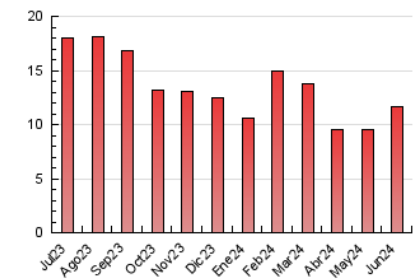

1. Cifras totales y promedios (Nacional)

MES - AÑO	NAVEGADORES UNICOS	VISITAS	PAGINAS
Junio - 2024	5.378	8.165	11.697
PROMEDIO DIARIO	247	272	390
PROMEDIO LUNES-VIERNES	247	274	398
PROMEDIO SABADO-DOMINGO	247	268	373
PAGINAS / VISITAS	1,43		
DURACION MEDIA VISITAS	0:01:57		
TIEMPO INTERACCIÓN MEDIO	0:01:17		

2. Secciones (Nacional)

	PAGINAS	%
HOME	2.507	21.43 %
RESTO	9.190	78.57 %

3. Por día del mes (Nacional)

Día	N. únicos	Visitas	Páginas	Día	N. únicos	Visitas	Páginas	Día	N. únicos	Visitas	Páginas
1	158	165	264	11	226	249	375	21	215	244	374
2	234	259	368	12	191	212	312	22	174	186	266
3	217	257	468	13	195	215	333	23	227	254	409
4	231	259	371	14	198	224	333	24	517	571	837
5	149	166	213	15	147	157	216	25	361	389	555
6	198	218	293	16	158	169	266	26	418	452	580
7	205	233	305	17	227	257	385	27	257	275	385
8	184	206	287	18	201	224	365	28	194	213	272
9	261	285	404	19	203	228	325	29	613	667	834
10	339	400	584	20	188	199	300	30	312	332	418

4. Gráficas (Nacional)

4.1 Por día de la semana (promedio)

N. únicos / Visitas (x 100)

Páginas (x 100)

4.2 Por franja horaria (promedio)

Visitas_ (x 1000)

Páginas (x 1000)

4.3 Por meses

N. únicos / Visitas (x 1000)

Páginas (x 1000)

5. Observaciones

Este Medio Electrónico de Comunicación ha sido medido por la herramienta Google Analytics de Google (GA4)

6. Definiciones básicas (Para más información ver Normas Técnicas para el Control de los Medios Electrónicos de Comunicación)