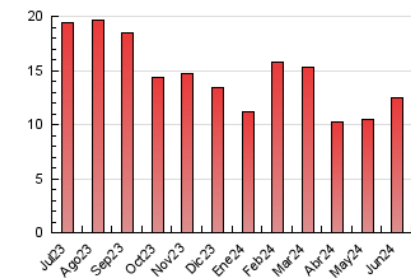

Páginas (x 1000)