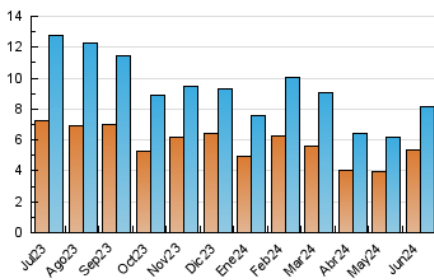

1. Cifras totales y promedios (Nacional)

MES - AÑO	NAVEGADORES UNICOS	VISITAS	PAGINAS
Junio - 2024	5.378	8.165	11.697
PROMEDIO DIARIO	247	272	390
PROMEDIO LUNES-VIERNES	247	274	398
PROMEDIO SABADO-DOMINGO	247	268	373
PAGINAS / VISITAS	1,43		
DURACION MEDIA VISITAS	0:01:57		
TIEMPO INTERACCIÓN MEDIO	0:01:17		

2. Secciones (Nacional)

	PAGINAS	%
HOME	2.507	21.43 %
RESTO	9.190	78.57 %

3. Por día del mes (Nacional)

Día	N. únicos	Visitas	Páginas	Día	N. únicos	Visitas	Páginas	Día	N. únicos	Visitas	Páginas
1	158	165	264	11	226	249	375	21	215	244	374
2	234	259	368	12	191	212	312	22	174	186	266
3	217	257	468	13	195	215	333	23	227	254	409
4	231	259	371	14	198	224	333	24	517	571	837
5	149	166	213	15	147	157	216	25	361	389	555
6	198	218	293	16	158	169	266	26	418	452	580
7	205	233	305	17	227	257	385	27	257	275	385
8	184	206	287	18	201	224	365	28	194	213	272
9	261	285	404	19	203	228	325	29	613	667	834
10	339	400	584	20	188	199	300	30	312	332	418

4. Gráficas (Nacional)

4.1 Por día de la semana (promedio)

N. únicos / Visitas (x 100)

Páginas (x 100)

4.2 Por franja horaria (promedio)

Visitas_ (x 1000)

Páginas (x 1000)

4.3 Por meses

N. únicos / Visitas (x 1000)

Páginas (x 1000)

5. Observaciones

Este Medio Electrónico de Comunicación ha sido medido por la herramienta Google Analytics de Google (GA4)

6. Definiciones básicas (Para más información ver Normas Técnicas para el Control de los Medios Electrónicos de Comunicación)