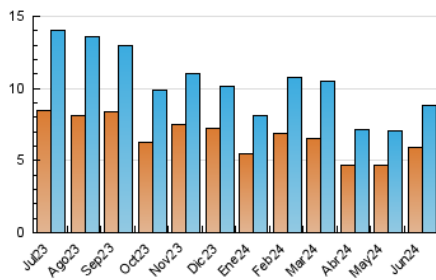

4.3 Por meses

N. únicos / Visitas (x 1000)