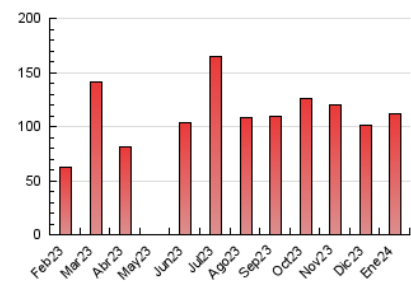

Páginas (x 1000)