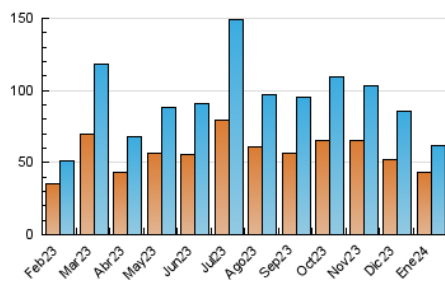

4.3 Por meses

N. únicos / Visitas (x 1000)