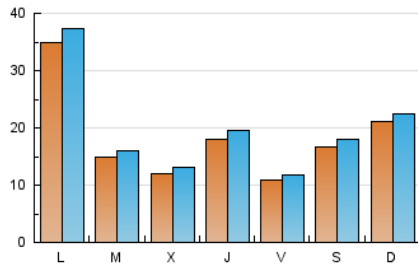

MónPlaneta

1. Cifras totales y promedios (Nacional e Internacional)

MES - AÑO	NAVEGADORES UNICOS	VISITAS	PAGINAS
Enero - 2024	43.635	61.923	117.236
PROMEDIO DIARIO	1.860	1.998	3.782
PROMEDIO LUNES-VIERNES	1.850	1.990	3.885
PROMEDIO SABADO-DOMINGO	1.891	2.019	3.486
PAGINAS / VISITAS	1,89		
DURACION MEDIA VISITAS	0:02:01		
TIEMPO INTERACCIÓN MEDIO	0:01:35		

2. Secciones (Nacional e Internacional)

	PAGINAS	%
HOME	3.975	3.39 %
RESTO	113.261	96.61 %

3. Por día del mes (Nacional e Internacional)

Día	N. únicos	Visitas	Páginas	Día	N. únicos	Visitas	Páginas	Día	N. únicos	Visitas	Páginas
1	531	595	971	11	1.337	1.428	3.391	21	485	516	1.346
2	543	599	943	12	817	870	2.136	22	3.195	3.377	7.348
3	1.152	1.256	1.821	13	645	705	1.834	23	1.662	1.791	4.013
4	4.317	4.681	5.213	14	784	830	1.981	24	1.012	1.133	2.605
5	2.520	2.713	3.112	15	848	926	2.311	25	1.044	1.138	2.725
6	4.117	4.387	4.999	16	492	540	1.225	26	675	726	1.693
7	3.788	4.090	4.800	17	486	544	1.425	27	1.511	1.604	3.610
8	1.468	1.610	1.970	18	542	585	1.497	28	3.372	3.556	8.209
9	1.735	1.893	2.286	19	389	431	1.024	29	11.411	12.148	26.623
10	1.964	2.129	4.364	20	425	460	1.109	30	3.041	3.186	7.273
								31	1.358	1.476	3.379

4. Gráficas (Nacional e Internacional)

4.1 Por día de la semana (promedio)

N. únicos / Visitas (x 100)

Páginas (x 100)

4.2 Por franja horaria (promedio)

Visitas_ (x 1000)

Páginas (x 1000)

4.3 Por meses