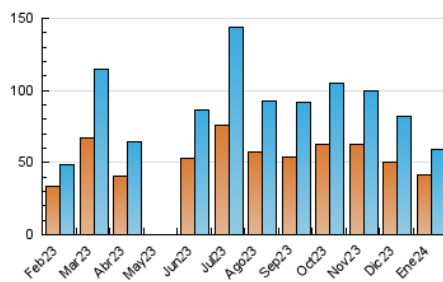

4.3 Por meses

N. únicos / Visitas (x 1000)