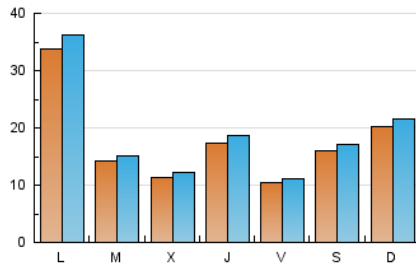

1. Cifras totales y promedios (Nacional)

MES - AÑO	NAVEGADORES UNICOS	VISITAS	PAGINAS
Enero - 2024	41.603	59.289	112.265
PROMEDIO DIARIO	1.780	1.913	3.621
PROMEDIO LUNES-VIERNES	1.769	1.906	3.722
PROMEDIO SABADO-DOMINGO	1.811	1.931	3.332
PAGINAS / VISITAS	1,89		
DURACION MEDIA VISITAS	0:02:02		
TIEMPO INTERACCIÓN MEDIO	0:01:36		

2. Secciones (Nacional)

	PAGINAS	%
HOME	3.649	3.25 %
RESTO	108.616	96.75 %

3. Por día del mes (Nacional)

Día	N. únicos	Visitas	Páginas	Día	N. únicos	Visitas	Páginas	Día	N. únicos	Visitas	Páginas
1	494	556	914	11	1.281	1.368	3.254	21	463	492	1.291
2	508	564	902	12	770	820	2.010	22	3.087	3.268	7.093
3	1.078	1.176	1.723	13	606	663	1.740	23	1.533	1.656	3.707
4	4.192	4.541	5.061	14	748	792	1.878	24	921	1.032	2.393
5	2.419	2.608	2.993	15	781	858	2.163	25	944	1.030	2.496
6	3.987	4.228	4.836	16	466	510	1.175	26	586	635	1.497
7	3.658	3.967	4.621	17	463	518	1.372	27	1.413	1.500	3.385
8	1.389	1.526	1.869	18	520	562	1.449	28	3.228	3.386	7.878
9	1.657	1.804	2.188	19	368	410	974	29	11.185	11.945	26.074
10	1.874	2.033	4.200	20	387	421	1.028	30	2.899	3.032	6.912
								31	1.279	1.388	3.189

4. Gráficas (Nacional)

4.1 Por día de la semana (promedio)

N. únicos / Visitas (x 100)

Páginas (x 100)

4.2 Por franja horaria (promedio)

Visitas_ (x 1000)

Páginas (x 1000)

4.3 Por meses