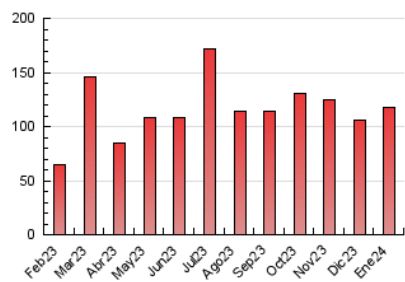

Páginas (x 1000)