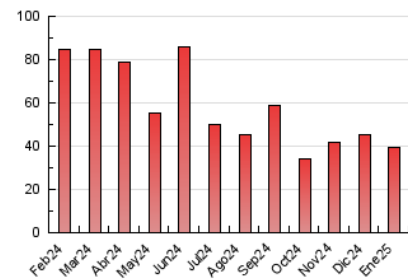

### 3. Por día del mes (Nacional e Internacional)

Día	N. únicos	Visitas	Páginas	Día	N. únicos	Visitas	Páginas	Día	N. únicos	Visitas	Páginas
<b>1</b>	1.049	1.147	1.300	<b>11</b>	740	819	913	<b>21</b>	1.097	1.218	1.321
<b>2</b>	818	923	1.069	<b>12</b>	648	726	807	<b>22</b>	817	922	1.124
<b>3</b>	795	887	1.002	<b>13</b>	840	941	1.084	<b>23</b>	760	854	953
<b>4</b>	1.206	1.289	1.442	<b>14</b>	1.139	1.267	1.461	<b>24</b>	694	781	932
<b>5</b>	1.533	1.645	1.833	<b>15</b>	1.193	1.333	1.512	<b>25</b>	722	772	834
<b>6</b>	886	1.004	1.111	<b>16</b>	916	1.015	1.127	<b>26</b>	860	937	1.067
<b>7</b>	3.524	3.781	4.077	<b>17</b>	667	724	822	<b>27</b>	1.142	1.267	1.392
<b>8</b>	1.447	1.570	1.689	<b>18</b>	718	764	881	<b>28</b>	692	788	922
<b>9</b>	708	803	916	<b>19</b>	961	1.068	1.201	<b>29</b>	867	979	1.427
<b>10</b>	474	527	635	<b>20</b>	811	909	1.065	<b>30</b>	1.542	1.665	2.496
								<b>31</b>	599	669	809

### 4.1 Por día de la semana (promedio)

N. únicos / Visitas (x 100)

Páginas (x 100)

### 4.2 Por franja horaria (promedio)

Visitas\_ (x 1000)

Páginas (x 1000)

### 4.3 Por meses

N. únicos / Visitas (x 1000)

Páginas (x 1000)