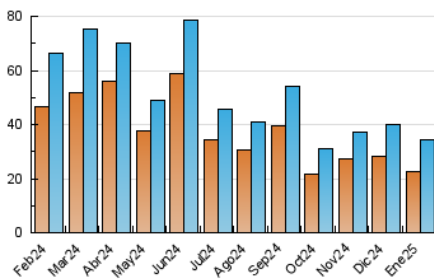

### 3. Por día del mes (Nacional e Internacional)

Día	N. únicos	Visitas	Páginas	Día	N. únicos	Visitas	Páginas	Día	N. únicos	Visitas	Páginas
<b>1</b>	1.049	1.147	1.300	<b>11</b>	740	819	913	<b>21</b>	1.097	1.218	1.321
<b>2</b>	818	923	1.069	<b>12</b>	648	726	807	<b>22</b>	817	922	1.124
<b>3</b>	795	887	1.002	<b>13</b>	840	941	1.084	<b>23</b>	760	854	953
<b>4</b>	1.206	1.289	1.442	<b>14</b>	1.139	1.267	1.461	<b>24</b>	694	781	932
<b>5</b>	1.533	1.645	1.833	<b>15</b>	1.193	1.333	1.512	<b>25</b>	722	772	834
<b>6</b>	886	1.004	1.111	<b>16</b>	916	1.015	1.127	<b>26</b>	860	937	1.067
<b>7</b>	3.524	3.781	4.077	<b>17</b>	667	724	822	<b>27</b>	1.142	1.267	1.392
<b>8</b>	1.447	1.570	1.689	<b>18</b>	718	764	881	<b>28</b>	692	788	922
<b>9</b>	708	803	916	<b>19</b>	961	1.068	1.201	<b>29</b>	867	979	1.427
<b>10</b>	474	527	635	<b>20</b>	811	909	1.065	<b>30</b>	1.542	1.665	2.496
								<b>31</b>	599	669	809

### 4.1 Por día de la semana (promedio)

N. únicos / Visitas (x 100)

Páginas (x 100)

### 4.2 Por franja horaria (promedio)

Visitas\_ (x 1000)

Páginas (x 1000)

### 4.3 Por meses

N. únicos / Visitas (x 1000)

Páginas (x 1000)