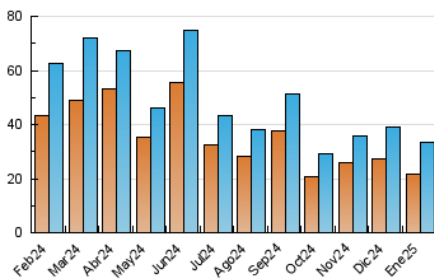

#### 4.1 Por día de la semana (promedio)

N. únicos / Visitas (x 100)

Páginas (x 100)

#### 4.2 Por franja horaria (promedio)

Visitas\_ (x 1000)

Páginas (x 1000)

#### 4.3 Por meses

N. únicos / Visitas (x 1000)

Páginas (x 1000)