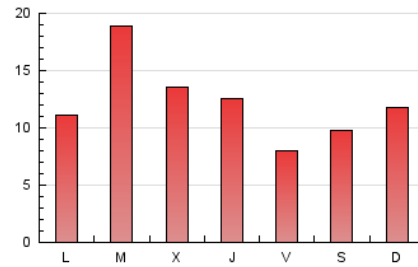

Páginas (x 100)