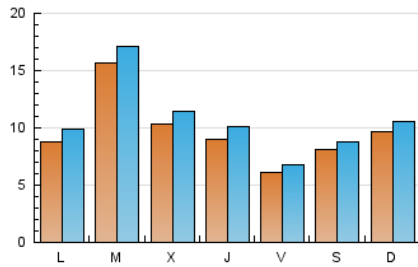

4. Gráficas (Nacional)

4.1 Por día de la semana (promedio)

N. únicos / Visitas (x 100)