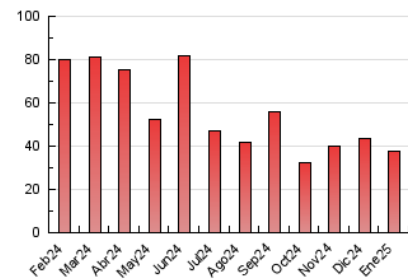

#### 4.1 Por día de la semana (promedio)

N. únicos / Visitas (x 100)

Páginas (x 100)

#### 4.2 Por franja horaria (promedio)

Visitas\_ (x 1000)

Páginas (x 1000)

#### 4.3 Por meses

N. únicos / Visitas (x 1000)

Páginas (x 1000)