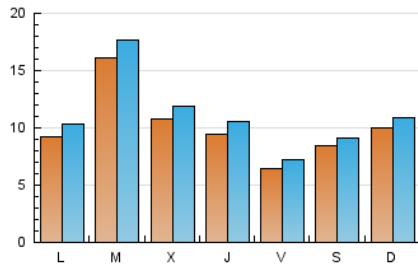

4. Gráficas (Nacional e Internacional)

4.1 Por día de la semana (promedio)

N. únicos / Visitas (x 100)