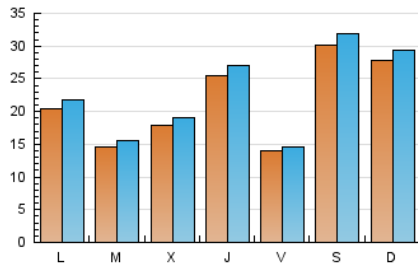

MónPlaneta

1. Cifras totales y promedios (Nacional e Internacional)

MES - AÑO	NAVEGADORES UNICOS	VISITAS	PAGINAS
Febrero - 2024	46.547	66.379	84.861
PROMEDIO DIARIO	2.160	2.289	2.926
PROMEDIO LUNES-VIERNES	1.880	1.997	2.637
PROMEDIO SABADO-DOMINGO	2.893	3.054	3.685
PAGINAS / VISITAS	1,28		
DURACION MEDIA VISITAS	0:01:40		
TIEMPO INTERACCIÓN MEDIO	0:01:23		

2. Secciones (Nacional e Internacional)

	PAGINAS	%
HOME	2.814	3.32 %
RESTO	82.047	96.68 %

3. Por día del mes (Nacional e Internacional)

Día	N. únicos	Visitas	Páginas	Día	N. únicos	Visitas	Páginas	Día	N. únicos	Visitas	Páginas
1	2.398	2.538	5.648	11	1.952	2.088	2.304	21	2.547	2.697	3.077
2	1.293	1.373	3.158	12	1.076	1.158	1.371	22	4.934	5.120	5.770
3	906	960	2.301	13	1.001	1.075	1.211	23	2.406	2.507	2.793
4	861	929	2.255	14	1.091	1.174	1.388	24	9.063	9.547	10.406
5	722	805	1.817	15	1.151	1.219	1.440	25	6.172	6.484	7.102
6	1.667	1.795	3.956	16	1.436	1.484	1.685	26	2.253	2.400	2.697
7	923	1.001	1.707	17	838	891	1.077	27	1.094	1.181	1.436
8	568	612	877	18	2.098	2.209	2.459	28	2.577	2.755	3.075
9	462	502	686	19	4.118	4.386	4.864	29	3.700	3.985	4.267
10	1.252	1.327	1.578	20	2.073	2.177	2.456				

4. Gráficas (Nacional e Internacional)

4.1 Por día de la semana (promedio)

N. únicos / Visitas (x 100)

Páginas (x 100)

4.2 Por franja horaria (promedio)

Visitas_ (x 1000)

Páginas (x 1000)

4.3 Por meses