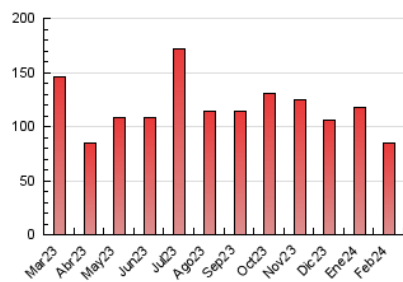

Páginas (x 1000)