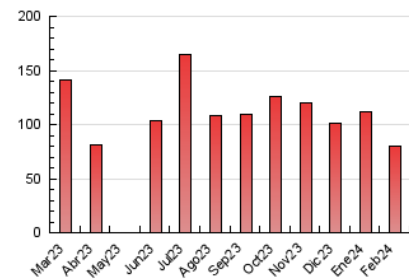

2. Secciones (Nacional)

	PAGINAS	%
HOME	2.044	2.56 %
RESTO	77.825	97.44 %

3. Por día del mes (Nacional)

Día	N. únicos	Visitas	Páginas	Día	N. únicos	Visitas	Páginas	Día	N. únicos	Visitas	Páginas
1	2.267	2.405	5.328	11	1.851	1.976	2.192	21	2.351	2.495	2.863
2	1.175	1.242	2.866	12	1.008	1.086	1.296	22	4.764	4.947	5.591
3	822	870	2.069	13	874	943	1.070	23	2.244	2.340	2.619
4	774	838	2.069	14	989	1.068	1.277	24	8.790	9.320	10.115
5	647	721	1.651	15	1.052	1.114	1.313	25	5.920	6.198	6.813
6	1.568	1.688	3.726	16	1.339	1.384	1.580	26	2.077	2.219	2.501
7	838	908	1.544	17	770	818	1.003	27	989	1.071	1.321
8	491	533	750	18	1.984	2.088	2.325	28	2.482	2.654	2.962
9	398	433	594	19	3.953	4.203	4.674	29	3.447	3.702	3.992
10	1.153	1.227	1.471	20	1.914	2.014	2.294				

4. Gráficas (Nacional)

4.1 Por día de la semana (promedio)

N. únicos / Visitas (x 100)

Páginas (x 100)

4.2 Por franja horaria (promedio)

Visitas_ (x 1000)

Páginas (x 1000)

4.3 Por meses

N. únicos / Visitas (x 1000)

Páginas (x 1000)

5. Observaciones

Este Medio Electrónico de Comunicación ha sido medido por la herramienta Google Analytics de Google (GA4)

6. Definiciones básicas (Para más información ver Normas Técnicas para el Control de los Medios Electrónicos de Comunicación)

Visita:

Una secuencia ininterrumpida de páginas servidas a un usuario válido. Si dicho usuario no realiza peticiones de páginas en un periodo de tiempo (30 min) la siguiente petición constituirá el inicio de una nueva visita.