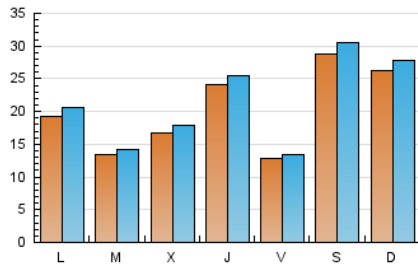

MónPlaneta

1. Cifras totales y promedios (Nacional)

MES - AÑO	NAVEGADORES UNICOS	VISITAS	PAGINAS
Febrero - 2024	43.258	62.505	79.869
PROMEDIO DIARIO	2.032	2.155	2.754
PROMEDIO LUNES-VIERNES	1.756	1.865	2.467
PROMEDIO SABADO-DOMINGO	2.758	2.917	3.507
PAGINAS / VISITAS	1,28		
DURACION MEDIA VISITAS	0:01:42		
TIEMPO INTERACCIÓN MEDIO	0:01:25		

2. Secciones (Nacional)

	PAGINAS	%
HOME	2.044	2.56 %
RESTO	77.825	97.44 %

3. Por día del mes (Nacional)

Día	N. únicos	Visitas	Páginas	Día	N. únicos	Visitas	Páginas	Día	N. únicos	Visitas	Páginas
1	2.267	2.405	5.328	11	1.851	1.976	2.192	21	2.351	2.495	2.863
2	1.175	1.242	2.866	12	1.008	1.086	1.296	22	4.764	4.947	5.591
3	822	870	2.069	13	874	943	1.070	23	2.244	2.340	2.619
4	774	838	2.069	14	989	1.068	1.277	24	8.790	9.320	10.115
5	647	721	1.651	15	1.052	1.114	1.313	25	5.920	6.198	6.813
6	1.568	1.688	3.726	16	1.339	1.384	1.580	26	2.077	2.219	2.501
7	838	908	1.544	17	770	818	1.003	27	989	1.071	1.321
8	491	533	750	18	1.984	2.088	2.325	28	2.482	2.654	2.962
9	398	433	594	19	3.953	4.203	4.674	29	3.447	3.702	3.992
10	1.153	1.227	1.471	20	1.914	2.014	2.294				

4. Gráficas (Nacional)

4.1 Por día de la semana (promedio)

N. únicos / Visitas (x 100)

Páginas (x 100)

4.2 Por franja horaria (promedio)

Visitas_ (x 1000)

Páginas (x 1000)

4.3 Por meses