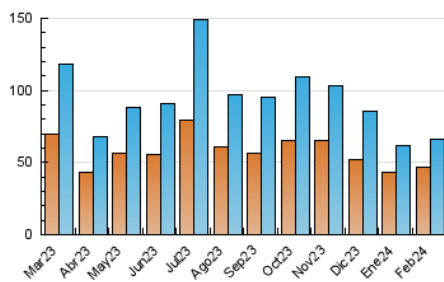

4.3 Por meses

N. únicos / Visitas (x 1000)