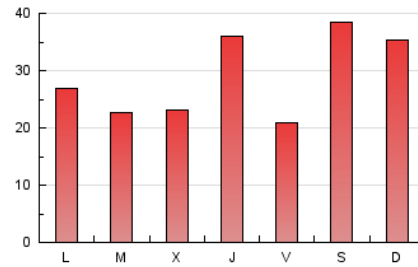

MónPlaneta

1. Cifras totales y promedios (Nacional e Internacional)

MES - AÑO	NAVEGADORES UNICOS	VISITAS	PAGINAS
Febrero - 2024	46.547	66.379	84.861
PROMEDIO DIARIO	2.160	2.289	2.926
PROMEDIO LUNES-VIERNES	1.880	1.997	2.637
PROMEDIO SABADO-DOMINGO	2.893	3.054	3.685
PAGINAS / VISITAS	1,28		
DURACION MEDIA VISITAS	0:01:40		
TIEMPO INTERACCIÓN MEDIO	0:01:23		

2. Secciones (Nacional e Internacional)

	PAGINAS	%
HOME	2.814	3.32 %
RESTO	82.047	96.68 %

3. Por día del mes (Nacional e Internacional)

Día	N. únicos	Visitas	Páginas	Día	N. únicos	Visitas	Páginas	Día	N. únicos	Visitas	Páginas
1	2.398	2.538	5.648	11	1.952	2.088	2.304	21	2.547	2.697	3.077
2	1.293	1.373	3.158	12	1.076	1.158	1.371	22	4.934	5.120	5.770
3	906	960	2.301	13	1.001	1.075	1.211	23	2.406	2.507	2.793
4	861	929	2.255	14	1.091	1.174	1.388	24	9.063	9.547	10.406
5	722	805	1.817	15	1.151	1.219	1.440	25	6.172	6.484	7.102
6	1.667	1.795	3.956	16	1.436	1.484	1.685	26	2.253	2.400	2.697
7	923	1.001	1.707	17	838	891	1.077	27	1.094	1.181	1.436
8	568	612	877	18	2.098	2.209	2.459	28	2.577	2.755	3.075
9	462	502	686	19	4.118	4.386	4.864	29	3.700	3.985	4.267
10	1.252	1.327	1.578	20	2.073	2.177	2.456				

4. Gráficas (Nacional e Internacional)

4.1 Por día de la semana (promedio)

N. únicos / Visitas (x 100)

Páginas (x 100)

4.2 Por franja horaria (promedio)

Visitas_ (x 1000)

Páginas (x 1000)

4.3 Por meses