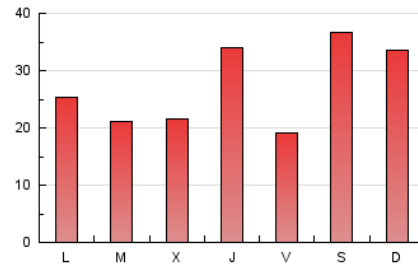

MónPlaneta

1. Cifras totales y promedios (Nacional)

MES - AÑO	NAVEGADORES UNICOS	VISITAS	PAGINAS
Febrero - 2024	43.258	62.505	79.869
PROMEDIO DIARIO	2.032	2.155	2.754
PROMEDIO LUNES-VIERNES	1.756	1.865	2.467
PROMEDIO SABADO-DOMINGO	2.758	2.917	3.507
PAGINAS / VISITAS	1,28		
DURACION MEDIA VISITAS	0:01:42		
TIEMPO INTERACCIÓN MEDIO	0:01:25		

2. Secciones (Nacional)

	PAGINAS	%
HOME	2.044	2.56 %
RESTO	77.825	97.44 %

3. Por día del mes (Nacional)

Día	N. únicos	Visitas	Páginas	Día	N. únicos	Visitas	Páginas	Día	N. únicos	Visitas	Páginas
1	2.267	2.405	5.328	11	1.851	1.976	2.192	21	2.351	2.495	2.863
2	1.175	1.242	2.866	12	1.008	1.086	1.296	22	4.764	4.947	5.591
3	822	870	2.069	13	874	943	1.070	23	2.244	2.340	2.619
4	774	838	2.069	14	989	1.068	1.277	24	8.790	9.320	10.115
5	647	721	1.651	15	1.052	1.114	1.313	25	5.920	6.198	6.813
6	1.568	1.688	3.726	16	1.339	1.384	1.580	26	2.077	2.219	2.501
7	838	908	1.544	17	770	818	1.003	27	989	1.071	1.321
8	491	533	750	18	1.984	2.088	2.325	28	2.482	2.654	2.962
9	398	433	594	19	3.953	4.203	4.674	29	3.447	3.702	3.992
10	1.153	1.227	1.471	20	1.914	2.014	2.294				

4. Gráficas (Nacional)

4.1 Por día de la semana (promedio)

N. únicos / Visitas (x 100)

Páginas (x 100)

4.2 Por franja horaria (promedio)

Visitas_ (x 1000)

Páginas (x 1000)

4.3 Por meses