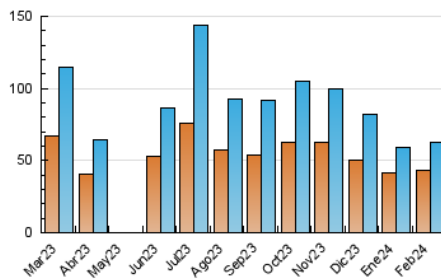

2. Secciones (Nacional)

	PAGINAS	%
HOME	2.044	2.56 %
RESTO	77.825	97.44 %

3. Por día del mes (Nacional)

Día	N. únicos	Visitas	Páginas	Día	N. únicos	Visitas	Páginas	Día	N. únicos	Visitas	Páginas
1	2.267	2.405	5.328	11	1.851	1.976	2.192	21	2.351	2.495	2.863
2	1.175	1.242	2.866	12	1.008	1.086	1.296	22	4.764	4.947	5.591
3	822	870	2.069	13	874	943	1.070	23	2.244	2.340	2.619
4	774	838	2.069	14	989	1.068	1.277	24	8.790	9.320	10.115
5	647	721	1.651	15	1.052	1.114	1.313	25	5.920	6.198	6.813
6	1.568	1.688	3.726	16	1.339	1.384	1.580	26	2.077	2.219	2.501
7	838	908	1.544	17	770	818	1.003	27	989	1.071	1.321
8	491	533	750	18	1.984	2.088	2.325	28	2.482	2.654	2.962
9	398	433	594	19	3.953	4.203	4.674	29	3.447	3.702	3.992
10	1.153	1.227	1.471	20	1.914	2.014	2.294				

4. Gráficas (Nacional)

4.1 Por día de la semana (promedio)

N. únicos / Visitas (x 100)

Páginas (x 100)

4.2 Por franja horaria (promedio)

Visitas_ (x 1000)

Páginas (x 1000)

4.3 Por meses

N. únicos / Visitas (x 1000)

Páginas (x 1000)

5. Observaciones

Este Medio Electrónico de Comunicación ha sido medido por la herramienta Google Analytics de Google (GA4)

6. Definiciones básicas (Para más información ver Normas Técnicas para el Control de los Medios Electrónicos de Comunicación)

Visita:

Una secuencia ininterrumpida de páginas servidas a un usuario válido. Si dicho usuario no realiza peticiones de páginas en un periodo de tiempo (30 min) la siguiente petición constituirá el inicio de una nueva visita.