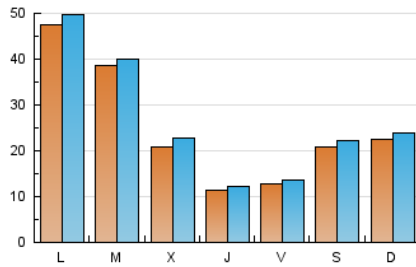

MónPlaneta

1. Cifras totales y promedios (Nacional e Internacional)

MES - AÑO	NAVEGADORES UNICOS	VISITAS	PAGINAS
Junio - 2024	58.680	78.487	85.746
PROMEDIO DIARIO	2.471	2.616	2.858
PROMEDIO LUNES-VIERNES	2.620	2.769	3.025
PROMEDIO SABADO-DOMINGO	2.171	2.311	2.525
PAGINAS / VISITAS	1,09		
DURACION MEDIA VISITAS	0:01:13		
TIEMPO INTERACCIÓN MEDIO	0:00:50		

2. Secciones (Nacional e Internacional)

	PAGINAS	%
HOME	1.453	1.69 %
RESTO	84.293	98.31 %

3. Por día del mes (Nacional e Internacional)

Día	N. únicos	Visitas	Páginas	Día	N. únicos	Visitas	Páginas	Día	N. únicos	Visitas	Páginas
1	513	537	624	11	912	973	1.087	21	1.388	1.488	1.595
2	2.799	2.967	3.331	12	1.010	1.069	1.230	22	927	1.002	1.107
3	4.538	4.870	5.360	13	979	1.035	1.216	23	2.060	2.214	2.357
4	2.132	2.227	2.425	14	637	694	790	24	2.305	2.503	2.697
5	1.403	1.492	1.702	15	1.095	1.178	1.309	25	981	1.045	1.152
6	1.133	1.216	1.333	16	1.892	1.964	2.140	26	759	836	905
7	442	491	592	17	9.775	10.052	10.927	27	764	841	936
8	590	638	733	18	11.411	11.778	13.023	28	2.649	2.769	2.976
9	1.819	1.907	2.128	19	5.148	5.710	5.891	29	7.337	7.801	8.427
10	2.387	2.508	2.744	20	1.655	1.780	1.914	30	2.682	2.902	3.095

4. Gráficas (Nacional e Internacional)

4.1 Por día de la semana (promedio)

N. únicos / Visitas (x 100)

Páginas (x 100)

4.2 Por franja horaria (promedio)

Visitas_ (x 1000)

Páginas (x 1000)

4.3 Por meses