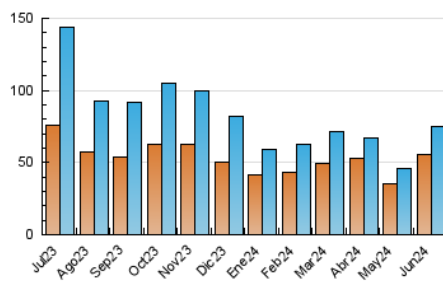

2. Secciones (Nacional)

	PAGINAS	%
HOME	1.302	1.59 %
RESTO	80.697	98.41 %

3. Por día del mes (Nacional)

Día	N. únicos	Visitas	Páginas	Día	N. únicos	Visitas	Páginas	Día	N. únicos	Visitas	Páginas
1	443	464	546	11	842	898	1.006	21	1.304	1.397	1.503
2	2.684	2.814	3.187	12	935	993	1.140	22	861	932	1.033
3	4.394	4.697	5.186	13	889	940	1.111	23	1.946	2.095	2.233
4	2.029	2.117	2.308	14	563	613	706	24	2.230	2.416	2.611
5	1.296	1.382	1.589	15	1.026	1.103	1.224	25	588	646	732
6	1.076	1.149	1.261	16	1.822	1.889	2.054	26	688	757	824
7	372	420	515	17	9.577	9.826	10.711	27	677	745	834
8	538	584	675	18	11.114	11.523	12.707	28	2.589	2.700	2.908
9	1.690	1.770	1.994	19	4.955	5.488	5.675	29	7.241	7.661	8.301
10	2.291	2.404	2.642	20	1.562	1.676	1.806	30	2.591	2.780	2.977

4. Gráficas (Nacional)

4.1 Por día de la semana (promedio)

N. únicos / Visitas (x 100)

Páginas (x 100)

4.2 Por franja horaria (promedio)

Visitas_ (x 1000)

Páginas (x 1000)

4.3 Por meses

N. únicos / Visitas (x 1000)

Páginas (x 1000)

5. Observaciones

Este Medio Electrónico de Comunicación ha sido medido por la herramienta Google Analytics de Google (GA4)

6. Definiciones básicas (Para más información ver Normas Técnicas para el Control de los Medios Electrónicos de Comunicación)

Visita:

Una secuencia ininterrumpida de páginas servidas a un usuario válido. Si dicho usuario no realiza peticiones de páginas en un periodo de tiempo (30 min) la siguiente petición constituirá el inicio de una nueva visita.