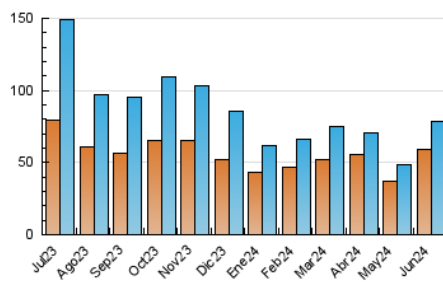

4.3 Por meses

N. únicos / Visitas (x 1000)