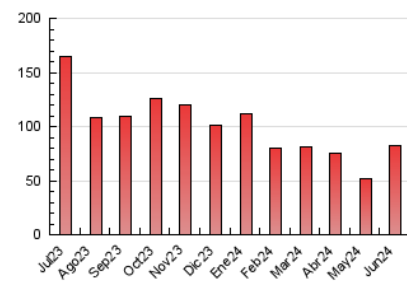

MónPlaneta

1. Cifras totales y promedios (Nacional)

MES - AÑO	NAVEGADORES UNICOS	VISITAS	PAGINAS
Junio - 2024	55.708	74.879	81.999
PROMEDIO DIARIO	2.360	2.496	2.733
PROMEDIO LUNES-VIERNES	2.499	2.639	2.889
PROMEDIO SABADO-DOMINGO	2.084	2.209	2.422
PAGINAS / VISITAS	1,10		
DURACION MEDIA VISITAS	0:01:13		
TIEMPO INTERACCIÓN MEDIO	0:00:50		

2. Secciones (Nacional)

	PAGINAS	%
HOME	1.302	1.59 %
RESTO	80.697	98.41 %

3. Por día del mes (Nacional)

Día	N. únicos	Visitas	Páginas	Día	N. únicos	Visitas	Páginas	Día	N. únicos	Visitas	Páginas
1	443	464	546	11	842	898	1.006	21	1.304	1.397	1.503
2	2.684	2.814	3.187	12	935	993	1.140	22	861	932	1.033
3	4.394	4.697	5.186	13	889	940	1.111	23	1.946	2.095	2.233
4	2.029	2.117	2.308	14	563	613	706	24	2.230	2.416	2.611
5	1.296	1.382	1.589	15	1.026	1.103	1.224	25	588	646	732
6	1.076	1.149	1.261	16	1.822	1.889	2.054	26	688	757	824
7	372	420	515	17	9.577	9.826	10.711	27	677	745	834
8	538	584	675	18	11.114	11.523	12.707	28	2.589	2.700	2.908
9	1.690	1.770	1.994	19	4.955	5.488	5.675	29	7.241	7.661	8.301
10	2.291	2.404	2.642	20	1.562	1.676	1.806	30	2.591	2.780	2.977

4. Gráficas (Nacional)

4.1 Por día de la semana (promedio)

N. únicos / Visitas (x 100)

Páginas (x 100)

4.2 Por franja horaria (promedio)

Visitas_ (x 1000)

Páginas (x 1000)

4.3 Por meses

N. únicos / Visitas (x 1000)

Páginas (x 1000)

5. Observaciones

Este Medio Electrónico de Comunicación ha sido medido por la herramienta Google Analytics de Google (GA4)

6. Definiciones básicas (Para más información ver Normas Técnicas para el Control de los Medios Electrónicos de Comunicación)