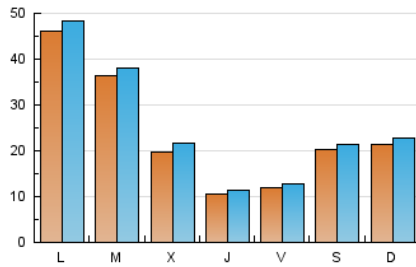

MónPlaneta

1. Cifras totales y promedios (Nacional)

MES - AÑO	NAVEGADORES UNICOS	VISITAS	PAGINAS
Junio - 2024	55.708	74.879	81.999
PROMEDIO DIARIO	2.360	2.496	2.733
PROMEDIO LUNES-VIERNES	2.499	2.639	2.889
PROMEDIO SABADO-DOMINGO	2.084	2.209	2.422
PAGINAS / VISITAS	1,10		
DURACION MEDIA VISITAS	0:01:13		
TIEMPO INTERACCIÓN MEDIO	0:00:50		

2. Secciones (Nacional)

	PAGINAS	%
HOME	1.302	1.59 %
RESTO	80.697	98.41 %

3. Por día del mes (Nacional)

Día	N. únicos	Visitas	Páginas	Día	N. únicos	Visitas	Páginas	Día	N. únicos	Visitas	Páginas
1	443	464	546	11	842	898	1.006	21	1.304	1.397	1.503
2	2.684	2.814	3.187	12	935	993	1.140	22	861	932	1.033
3	4.394	4.697	5.186	13	889	940	1.111	23	1.946	2.095	2.233
4	2.029	2.117	2.308	14	563	613	706	24	2.230	2.416	2.611
5	1.296	1.382	1.589	15	1.026	1.103	1.224	25	588	646	732
6	1.076	1.149	1.261	16	1.822	1.889	2.054	26	688	757	824
7	372	420	515	17	9.577	9.826	10.711	27	677	745	834
8	538	584	675	18	11.114	11.523	12.707	28	2.589	2.700	2.908
9	1.690	1.770	1.994	19	4.955	5.488	5.675	29	7.241	7.661	8.301
10	2.291	2.404	2.642	20	1.562	1.676	1.806	30	2.591	2.780	2.977

4. Gráficas (Nacional)

4.1 Por día de la semana (promedio)

N. únicos / Visitas (x 100)

Páginas (x 100)

4.2 Por franja horaria (promedio)

Visitas_ (x 1000)

Páginas (x 1000)

4.3 Por meses