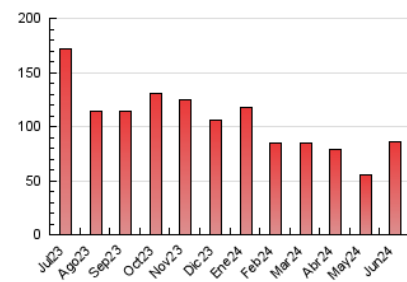

Páginas (x 1000)