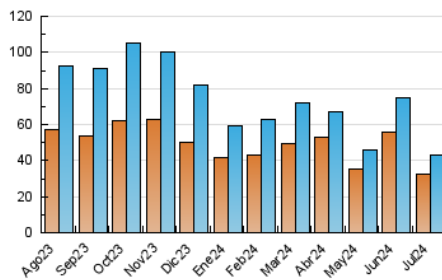

### 4.1 Por día de la semana (promedio)

N. únicos / Visitas (x 100)

Páginas (x 100)

### 4.2 Por franja horaria (promedio)

Visitas\_ (x 1000)

Páginas (x 1000)

### 4.3 Por meses

N. únicos / Visitas (x 1000)

Páginas (x 1000)