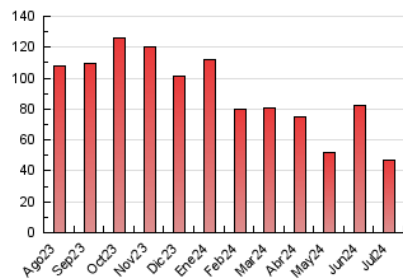

#### 3. Por día del mes (Nacional)

Día	N. únicos	Visitas	Páginas	Día	N. únicos	Visitas	Páginas	Día	N. únicos	Visitas	Páginas
1	1.347	1.432	1.614	11	307	345	411	21	715	770	835
2	788	843	977	12	598	652	719	22	345	392	463
3	807	878	994	13	361	400	469	23	236	265	310
4	613	678	755	14	4.699	5.058	5.408	24	1.013	1.087	1.176
5	1.084	1.145	1.218	15	3.798	3.989	4.337	25	1.329	1.410	1.577
6	2.346	2.539	2.689	16	2.426	2.617	2.879	26	639	677	745
7	2.526	2.736	2.930	17	951	1.011	1.140	27	3.550	3.727	4.064
8	1.874	2.000	2.140	18	584	636	744	28	2.477	2.660	2.897
9	591	643	742	19	547	595	676	29	1.251	1.356	1.485
10	398	425	473	20	327	361	426	30	777	848	915
								31	836	911	1.029

### 4.1 Por día de la semana (promedio)

N. únicos / Visitas (x 100)

Páginas (x 100)

### 4.2 Por franja horaria (promedio)

Visitas\_ (x 1000)

Páginas (x 1000)

### 4.3 Por meses

N. únicos / Visitas (x 1000)

Páginas (x 1000)