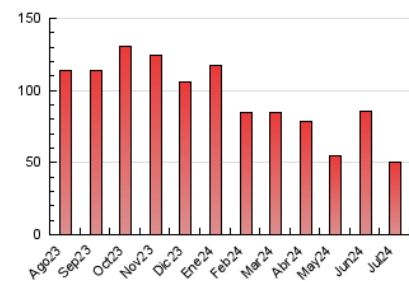

### 3. Por día del mes (Nacional e Internacional)

Día	N. únicos	Visitas	Páginas	Día	N. únicos	Visitas	Páginas	Día	N. únicos	Visitas	Páginas
<b>1</b>	1.407	1.492	1.679	<b>11</b>	376	418	502	<b>21</b>	770	828	892
<b>2</b>	857	914	1.060	<b>12</b>	677	741	807	<b>22</b>	388	435	516
<b>3</b>	894	970	1.094	<b>13</b>	425	464	537	<b>23</b>	297	332	379
<b>4</b>	691	763	839	<b>14</b>	4.825	5.183	5.542	<b>24</b>	1.058	1.137	1.224
<b>5</b>	1.172	1.235	1.317	<b>15</b>	3.907	4.114	4.456	<b>25</b>	1.396	1.477	1.652
<b>6</b>	2.449	2.651	2.824	<b>16</b>	2.494	2.690	2.952	<b>26</b>	698	739	809
<b>7</b>	2.666	2.904	3.092	<b>17</b>	1.019	1.080	1.215	<b>27</b>	3.648	3.841	4.173
<b>8</b>	1.978	2.109	2.253	<b>18</b>	636	692	803	<b>28</b>	2.617	2.807	3.068
<b>9</b>	655	709	812	<b>19</b>	592	641	722	<b>29</b>	1.331	1.442	1.573
<b>10</b>	460	492	539	<b>20</b>	376	412	481	<b>30</b>	867	942	1.015
								<b>31</b>	927	1.010	1.134

##### 4.1 Por día de la semana (promedio)

N. únicos / Visitas (x 100)

Páginas (x 100)

##### 4.2 Por franja horaria (promedio)

Visitas\_ (x 1000)

Páginas (x 1000)

##### 4.3 Por meses

N. únicos / Visitas (x 1000)

Páginas (x 1000)