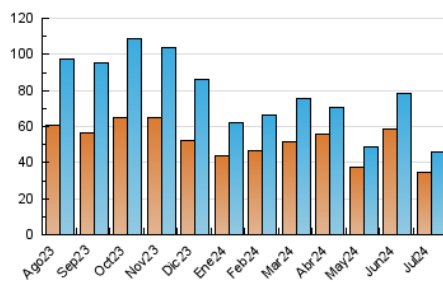

### 3. Por día del mes (Nacional e Internacional)

Día	N. únicos	Visitas	Páginas	Día	N. únicos	Visitas	Páginas	Día	N. únicos	Visitas	Páginas
<b>1</b>	1.407	1.492	1.679	<b>11</b>	376	418	502	<b>21</b>	770	828	892
<b>2</b>	857	914	1.060	<b>12</b>	677	741	807	<b>22</b>	388	435	516
<b>3</b>	894	970	1.094	<b>13</b>	425	464	537	<b>23</b>	297	332	379
<b>4</b>	691	763	839	<b>14</b>	4.825	5.183	5.542	<b>24</b>	1.058	1.137	1.224
<b>5</b>	1.172	1.235	1.317	<b>15</b>	3.907	4.114	4.456	<b>25</b>	1.396	1.477	1.652
<b>6</b>	2.449	2.651	2.824	<b>16</b>	2.494	2.690	2.952	<b>26</b>	698	739	809
<b>7</b>	2.666	2.904	3.092	<b>17</b>	1.019	1.080	1.215	<b>27</b>	3.648	3.841	4.173
<b>8</b>	1.978	2.109	2.253	<b>18</b>	636	692	803	<b>28</b>	2.617	2.807	3.068
<b>9</b>	655	709	812	<b>19</b>	592	641	722	<b>29</b>	1.331	1.442	1.573
<b>10</b>	460	492	539	<b>20</b>	376	412	481	<b>30</b>	867	942	1.015
								<b>31</b>	927	1.010	1.134

##### 4.1 Por día de la semana (promedio)

N. únicos / Visitas (x 100)

Páginas (x 100)

##### 4.2 Por franja horaria (promedio)

Visitas\_ (x 1000)

Páginas (x 1000)

##### 4.3 Por meses

N. únicos / Visitas (x 1000)

Páginas (x 1000)