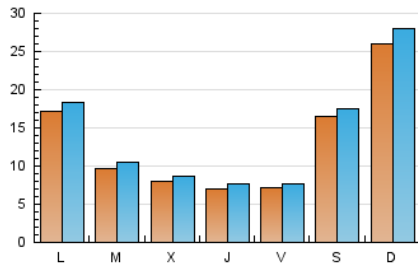

4. Gráficas (Nacional)

4.1 Por día de la semana (promedio)

N. únicos / Visitas (x 100)