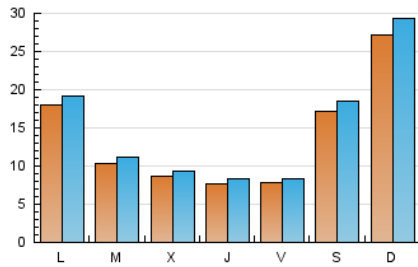

4. Gráficas (Nacional e Internacional)

4.1 Por día de la semana (promedio)

N. únicos / Visitas (x 100)