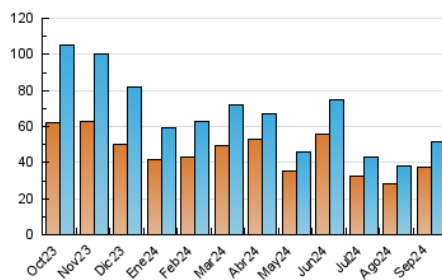

2. Secciones (Nacional)

	PAGINAS	%
HOME	1.067	1.90 %
RESTO	55.081	98.10 %

3. Por día del mes (Nacional)

Día	N. únicos	Visitas	Páginas	Día	N. únicos	Visitas	Páginas	Día	N. únicos	Visitas	Páginas
1	513	570	627	11	295	336	361	21	778	871	979
2	523	564	633	12	225	259	292	22	1.270	1.424	1.587
3	3.153	3.415	3.735	13	262	288	369	23	1.092	1.250	1.430
4	3.173	3.409	3.639	14	608	649	743	24	592	651	720
5	299	327	379	15	12.916	13.266	14.325	25	721	789	934
6	269	308	358	16	3.618	3.890	4.226	26	663	738	840
7	526	595	648	17	1.029	1.182	1.284	27	379	421	469
8	2.932	3.137	3.418	18	1.230	1.413	1.613	28	320	360	392
9	1.334	1.484	1.599	19	3.026	3.331	3.597	29	1.890	1.970	2.081
10	576	632	703	20	831	921	1.028	30	2.772	2.922	3.139

4. Gráficas (Nacional)

4.1 Por día de la semana (promedio)

N. únicos / Visitas (x 100)

Páginas (x 100)

4.2 Por franja horaria (promedio)

Visitas_ (x 1000)

Páginas (x 1000)

4.3 Por meses

N. únicos / Visitas (x 1000)

Páginas (x 1000)

5. Observaciones

Este Medio Electrónico de Comunicación ha sido medido por la herramienta Google Analytics de Google (GA4).

6. Definiciones básicas (Para más información ver Normas Técnicas para el Control de los Medios Electrónicos de Comunicación)

Visita:

Una secuencia ininterrumpida de páginas servidas a un usuario válido. Si dicho usuario no realiza peticiones de páginas en un periodo de tiempo (30 min) la siguiente petición constituirá el inicio de una nueva visita.