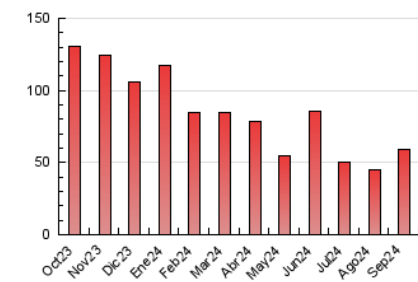

Páginas (x 1000)