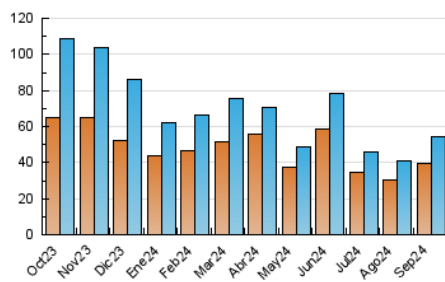

4.3 Por meses

N. únicos / Visitas (x 1000)