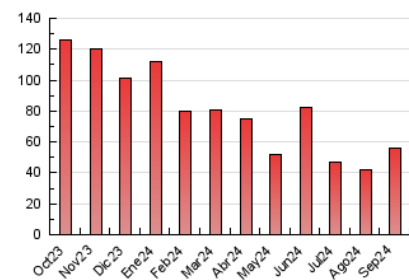

2. Secciones (Nacional)

	PAGINAS	%
HOME	1.067	1.90 %
RESTO	55.081	98.10 %

3. Por día del mes (Nacional)

Día	N. únicos	Visitas	Páginas	Día	N. únicos	Visitas	Páginas	Día	N. únicos	Visitas	Páginas
1	513	570	627	11	295	336	361	21	778	871	979
2	523	564	633	12	225	259	292	22	1.270	1.424	1.587
3	3.153	3.415	3.735	13	262	288	369	23	1.092	1.250	1.430
4	3.173	3.409	3.639	14	608	649	743	24	592	651	720
5	299	327	379	15	12.916	13.266	14.325	25	721	789	934
6	269	308	358	16	3.618	3.890	4.226	26	663	738	840
7	526	595	648	17	1.029	1.182	1.284	27	379	421	469
8	2.932	3.137	3.418	18	1.230	1.413	1.613	28	320	360	392
9	1.334	1.484	1.599	19	3.026	3.331	3.597	29	1.890	1.970	2.081
10	576	632	703	20	831	921	1.028	30	2.772	2.922	3.139

4. Gráficas (Nacional)

4.1 Por día de la semana (promedio)

N. únicos / Visitas (x 100)

Páginas (x 100)

4.2 Por franja horaria (promedio)

Visitas_ (x 1000)

Páginas (x 1000)

4.3 Por meses

N. únicos / Visitas (x 1000)

Páginas (x 1000)

5. Observaciones

Este Medio Electrónico de Comunicación ha sido medido por la herramienta Google Analytics de Google (GA4).

6. Definiciones básicas (Para más información ver Normas Técnicas para el Control de los Medios Electrónicos de Comunicación)

Visita:

Una secuencia ininterrumpida de páginas servidas a un usuario válido. Si dicho usuario no realiza peticiones de páginas en un periodo de tiempo (30 min) la siguiente petición constituirá el inicio de una nueva visita.