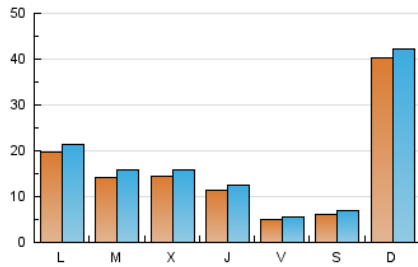

MónPlaneta

1. Cifras totales y promedios (Nacional e Internacional)

MES - AÑO	NAVEGADORES UNICOS	VISITAS	PAGINAS
Septiembre - 2024	39.686	54.213	59.117
PROMEDIO DIARIO	1.679	1.807	1.971
PROMEDIO LUNES-VIERNES	1.320	1.448	1.587
PROMEDIO SABADO-DOMINGO	2.514	2.644	2.866
PAGINAS / VISITAS	1,09		
DURACION MEDIA VISITAS	0:01:26		
TIEMPO INTERACCIÓN MEDIO	0:01:04		

2. Secciones (Nacional e Internacional)

	PAGINAS	%
HOME	1.197	2.02 %
RESTO	57.920	97.98 %

3. Por día del mes (Nacional e Internacional)

Día	N. únicos	Visitas	Páginas	Día	N. únicos	Visitas	Páginas	Día	N. únicos	Visitas	Páginas
1	565	625	682	11	348	392	418	21	845	942	1.058
2	589	634	704	12	271	306	346	22	1.363	1.521	1.709
3	3.251	3.566	3.856	13	314	348	431	23	1.183	1.349	1.534
4	3.251	3.509	3.725	14	665	713	805	24	660	725	803
5	376	411	461	15	13.187	13.576	14.620	25	795	870	1.012
6	323	370	427	16	3.792	4.088	4.424	26	751	834	945
7	592	666	716	17	1.124	1.287	1.405	27	429	480	543
8	3.075	3.288	3.586	18	1.332	1.527	1.748	28	376	423	460
9	1.430	1.582	1.712	19	3.118	3.429	3.706	29	1.960	2.045	2.159
10	647	713	794	20	880	973	1.081	30	2.866	3.021	3.247

4. Gráficas (Nacional e Internacional)

4.1 Por día de la semana (promedio)

N. únicos / Visitas (x 100)

Páginas (x 100)

4.2 Por franja horaria (promedio)

Visitas_ (x 1000)

Páginas (x 1000)

4.3 Por meses