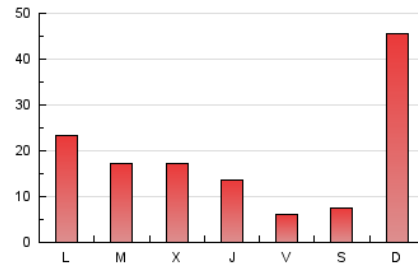

MónPlaneta

1. Cifras totales y promedios (Nacional e Internacional)

MES - AÑO	NAVEGADORES UNICOS	VISITAS	PAGINAS
Septiembre - 2024	39.686	54.213	59.117
PROMEDIO DIARIO	1.679	1.807	1.971
PROMEDIO LUNES-VIERNES	1.320	1.448	1.587
PROMEDIO SABADO-DOMINGO	2.514	2.644	2.866
PAGINAS / VISITAS	1,09		
DURACION MEDIA VISITAS	0:01:26		
TIEMPO INTERACCIÓN MEDIO	0:01:04		

2. Secciones (Nacional e Internacional)

	PAGINAS	%
HOME	1.197	2.02 %
RESTO	57.920	97.98 %

3. Por día del mes (Nacional e Internacional)

Día	N. únicos	Visitas	Páginas	Día	N. únicos	Visitas	Páginas	Día	N. únicos	Visitas	Páginas
1	565	625	682	11	348	392	418	21	845	942	1.058
2	589	634	704	12	271	306	346	22	1.363	1.521	1.709
3	3.251	3.566	3.856	13	314	348	431	23	1.183	1.349	1.534
4	3.251	3.509	3.725	14	665	713	805	24	660	725	803
5	376	411	461	15	13.187	13.576	14.620	25	795	870	1.012
6	323	370	427	16	3.792	4.088	4.424	26	751	834	945
7	592	666	716	17	1.124	1.287	1.405	27	429	480	543
8	3.075	3.288	3.586	18	1.332	1.527	1.748	28	376	423	460
9	1.430	1.582	1.712	19	3.118	3.429	3.706	29	1.960	2.045	2.159
10	647	713	794	20	880	973	1.081	30	2.866	3.021	3.247

4. Gráficas (Nacional e Internacional)

4.1 Por día de la semana (promedio)

N. únicos / Visitas (x 100)

Páginas (x 100)

4.2 Por franja horaria (promedio)

Visitas_ (x 1000)

Páginas (x 1000)

4.3 Por meses