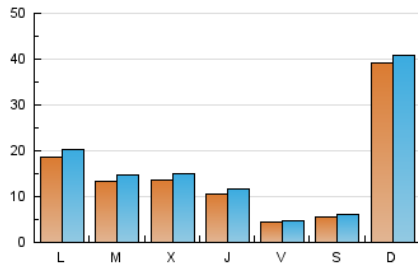

MónPlaneta

1. Cifras totales y promedios (Nacional)

MES - AÑO	NAVEGADORES UNICOS	VISITAS	PAGINAS
Septiembre - 2024	37.611	51.372	56.148
PROMEDIO DIARIO	1.594	1.712	1.872
PROMEDIO LUNES-VIERNES	1.241	1.359	1.493
PROMEDIO SABADO-DOMINGO	2.417	2.538	2.756
PAGINAS / VISITAS	1,09		
DURACION MEDIA VISITAS	0:01:25		
TIEMPO INTERACCIÓN MEDIO	0:01:05		

2. Secciones (Nacional)

	PAGINAS	%
HOME	1.067	1.90 %
RESTO	55.081	98.10 %

3. Por día del mes (Nacional)

Día	N. únicos	Visitas	Páginas	Día	N. únicos	Visitas	Páginas	Día	N. únicos	Visitas	Páginas
1	513	570	627	11	295	336	361	21	778	871	979
2	523	564	633	12	225	259	292	22	1.270	1.424	1.587
3	3.153	3.415	3.735	13	262	288	369	23	1.092	1.250	1.430
4	3.173	3.409	3.639	14	608	649	743	24	592	651	720
5	299	327	379	15	12.916	13.266	14.325	25	721	789	934
6	269	308	358	16	3.618	3.890	4.226	26	663	738	840
7	526	595	648	17	1.029	1.182	1.284	27	379	421	469
8	2.932	3.137	3.418	18	1.230	1.413	1.613	28	320	360	392
9	1.334	1.484	1.599	19	3.026	3.331	3.597	29	1.890	1.970	2.081
10	576	632	703	20	831	921	1.028	30	2.772	2.922	3.139

4. Gráficas (Nacional)

4.1 Por día de la semana (promedio)

N. únicos / Visitas (x 100)

Páginas (x 100)

4.2 Por franja horaria (promedio)

Visitas_ (x 1000)

Páginas (x 1000)

4.3 Por meses