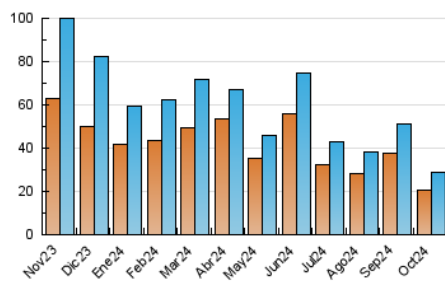

2. Secciones (Nacional)

	PAGINAS	%
HOME	1.017	3.16 %
RESTO	31.195	96.84 %

3. Por día del mes (Nacional)

Día	N. únicos	Visitas	Páginas	Día	N. únicos	Visitas	Páginas	Día	N. únicos	Visitas	Páginas
1	1.643	1.832	1.945	11	1.573	1.773	1.960	21	574	642	731
2	1.618	1.763	1.939	12	779	860	931	22	327	367	430
3	889	958	1.046	13	694	768	897	23	343	383	451
4	2.515	2.701	2.892	14	556	625	696	24	563	655	748
5	896	972	1.036	15	639	719	841	25	836	900	986
6	742	852	896	16	800	885	1.013	26	1.497	1.623	1.789
7	654	744	838	17	1.431	1.568	1.671	27	952	1.057	1.200
8	511	576	671	18	595	652	768	28	597	673	772
9	575	659	776	19	507	573	598	29	705	773	866
10	442	501	573	20	526	604	664	30	790	891	986
								31	482	536	602

4. Gráficas (Nacional)

4.1 Por día de la semana (promedio)

N. únicos / Visitas (x 100)

Páginas (x 100)

4.2 Por franja horaria (promedio)

Visitas_ (x 1000)

Páginas (x 1000)

4.3 Por meses

N. únicos / Visitas (x 1000)

Páginas (x 1000)

5. Observaciones

Este Medio Electrónico de Comunicación ha sido medido por la herramienta Google Analytics de Google (GA4).

6. Definiciones básicas (Para más información ver Normas Técnicas para el Control de los Medios Electrónicos de Comunicación)

Visita:

Una secuencia ininterrumpida de páginas servidas a un usuario válido. Si dicho usuario no realiza peticiones de páginas en un periodo de tiempo (30 min) la siguiente petición constituirá el inicio de una nueva visita.