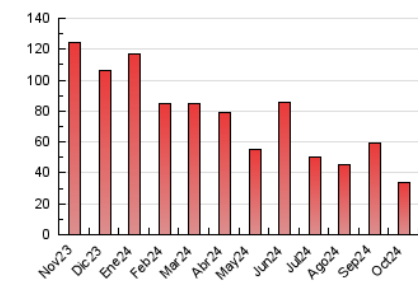

Páginas (x 1000)