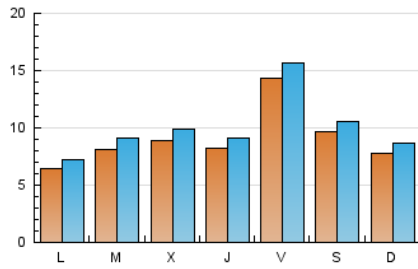

MónPlaneta

1. Cifras totales y promedios (Nacional e Internacional)

MES - AÑO	NAVEGADORES UNICOS	VISITAS	PAGINAS
Octubre - 2024	21.774	30.875	34.174
PROMEDIO DIARIO	901	996	1.102
PROMEDIO LUNES-VIERNES	911	1.007	1.118
PROMEDIO SABADO-DOMINGO	873	966	1.058
PAGINAS / VISITAS	1,11		
DURACION MEDIA VISITAS	0:01:40		
TIEMPO INTERACCIÓN MEDIO	0:01:08		

2. Secciones (Nacional e Internacional)

	PAGINAS	%
HOME	1.127	3.30 %
RESTO	33.047	96.70 %

3. Por día del mes (Nacional e Internacional)

Día	N. únicos	Visitas	Páginas	Día	N. únicos	Visitas	Páginas	Día	N. únicos	Visitas	Páginas
1	1.720	1.913	2.035	11	1.635	1.846	2.035	21	628	702	798
2	1.677	1.824	2.012	12	824	905	984	22	362	403	469
3	956	1.029	1.122	13	737	815	946	23	391	433	504
4	2.569	2.758	2.958	14	601	673	747	24	634	730	829
5	935	1.012	1.080	15	688	770	895	25	889	957	1.048
6	775	888	931	16	857	946	1.076	26	1.565	1.696	1.874
7	695	788	894	17	1.509	1.648	1.764	27	1.019	1.127	1.276
8	564	636	728	18	645	706	833	28	650	729	834
9	683	771	901	19	553	624	647	29	746	818	914
10	488	552	626	20	575	657	728	30	841	948	1.049
								31	515	571	637

4. Gráficas (Nacional e Internacional)

4.1 Por día de la semana (promedio)

N. únicos / Visitas (x 100)

Páginas (x 100)

4.2 Por franja horaria (promedio)

Visitas_ (x 1000)

Páginas (x 1000)

4.3 Por meses