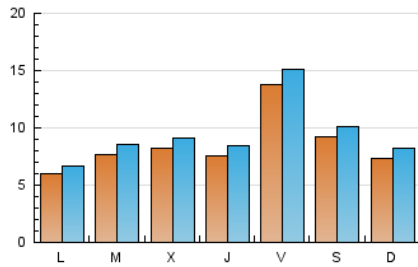

1. Cifras totales y promedios (Nacional)

MES - AÑO	NAVEGADORES UNICOS	VISITAS	PAGINAS
Octubre - 2024	20.840	29.085	32.212
PROMEDIO DIARIO	847	938	1.039
PROMEDIO LUNES-VIERNES	855	947	1.052
PROMEDIO SABADO-DOMINGO	824	914	1.001
PAGINAS / VISITAS	1,11		
DURACION MEDIA VISITAS	0:01:40		
TIEMPO INTERACCIÓN MEDIO	0:01:09		

2. Secciones (Nacional)

	PAGINAS	%
HOME	1.017	3.16 %
RESTO	31.195	96.84 %

3. Por día del mes (Nacional)

Día	N. únicos	Visitas	Páginas	Día	N. únicos	Visitas	Páginas	Día	N. únicos	Visitas	Páginas
1	1.643	1.832	1.945	11	1.573	1.773	1.960	21	574	642	731
2	1.618	1.763	1.939	12	779	860	931	22	327	367	430
3	889	958	1.046	13	694	768	897	23	343	383	451
4	2.515	2.701	2.892	14	556	625	696	24	563	655	748
5	896	972	1.036	15	639	719	841	25	836	900	986
6	742	852	896	16	800	885	1.013	26	1.497	1.623	1.789
7	654	744	838	17	1.431	1.568	1.671	27	952	1.057	1.200
8	511	576	671	18	595	652	768	28	597	673	772
9	575	659	776	19	507	573	598	29	705	773	866
10	442	501	573	20	526	604	664	30	790	891	986
								31	482	536	602

4. Gráficas (Nacional)

4.1 Por día de la semana (promedio)

N. únicos / Visitas (x 100)

Páginas (x 100)

4.2 Por franja horaria (promedio)

Visitas_ (x 1000)

Páginas (x 1000)

4.3 Por meses