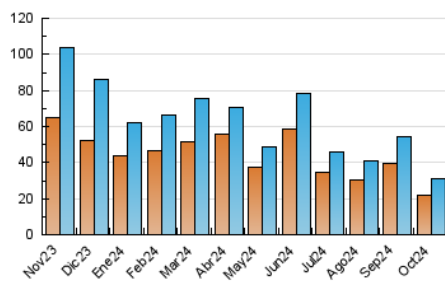

4.3 Por meses

N. únicos / Visitas (x 1000)