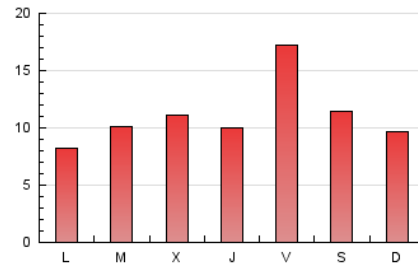

MónPlaneta

1. Cifras totales y promedios (Nacional e Internacional)

MES - AÑO	NAVEGADORES UNICOS	VISITAS	PAGINAS
Octubre - 2024	21.774	30.875	34.174
PROMEDIO DIARIO	901	996	1.102
PROMEDIO LUNES-VIERNES	911	1.007	1.118
PROMEDIO SABADO-DOMINGO	873	966	1.058
PAGINAS / VISITAS	1,11		
DURACION MEDIA VISITAS	0:01:40		
TIEMPO INTERACCIÓN MEDIO	0:01:08		

2. Secciones (Nacional e Internacional)

	PAGINAS	%
HOME	1.127	3.30 %
RESTO	33.047	96.70 %

3. Por día del mes (Nacional e Internacional)

Día	N. únicos	Visitas	Páginas	Día	N. únicos	Visitas	Páginas	Día	N. únicos	Visitas	Páginas
1	1.720	1.913	2.035	11	1.635	1.846	2.035	21	628	702	798
2	1.677	1.824	2.012	12	824	905	984	22	362	403	469
3	956	1.029	1.122	13	737	815	946	23	391	433	504
4	2.569	2.758	2.958	14	601	673	747	24	634	730	829
5	935	1.012	1.080	15	688	770	895	25	889	957	1.048
6	775	888	931	16	857	946	1.076	26	1.565	1.696	1.874
7	695	788	894	17	1.509	1.648	1.764	27	1.019	1.127	1.276
8	564	636	728	18	645	706	833	28	650	729	834
9	683	771	901	19	553	624	647	29	746	818	914
10	488	552	626	20	575	657	728	30	841	948	1.049
								31	515	571	637

4. Gráficas (Nacional e Internacional)

4.1 Por día de la semana (promedio)

N. únicos / Visitas (x 100)

Páginas (x 100)

4.2 Por franja horaria (promedio)

Visitas_ (x 1000)

Páginas (x 1000)

4.3 Por meses