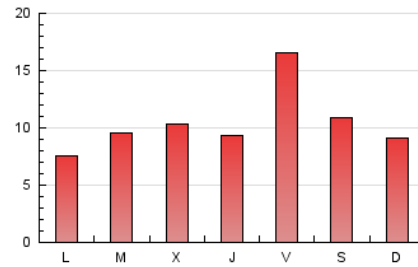

1. Cifras totales y promedios (Nacional)

MES - AÑO	NAVEGADORES UNICOS	VISITAS	PAGINAS
Octubre - 2024	20.840	29.085	32.212
PROMEDIO DIARIO	847	938	1.039
PROMEDIO LUNES-VIERNES	855	947	1.052
PROMEDIO SABADO-DOMINGO	824	914	1.001
PAGINAS / VISITAS	1,11		
DURACION MEDIA VISITAS	0:01:40		
TIEMPO INTERACCIÓN MEDIO	0:01:09		

2. Secciones (Nacional)

	PAGINAS	%
HOME	1.017	3.16 %
RESTO	31.195	96.84 %

3. Por día del mes (Nacional)

Día	N. únicos	Visitas	Páginas	Día	N. únicos	Visitas	Páginas	Día	N. únicos	Visitas	Páginas
1	1.643	1.832	1.945	11	1.573	1.773	1.960	21	574	642	731
2	1.618	1.763	1.939	12	779	860	931	22	327	367	430
3	889	958	1.046	13	694	768	897	23	343	383	451
4	2.515	2.701	2.892	14	556	625	696	24	563	655	748
5	896	972	1.036	15	639	719	841	25	836	900	986
6	742	852	896	16	800	885	1.013	26	1.497	1.623	1.789
7	654	744	838	17	1.431	1.568	1.671	27	952	1.057	1.200
8	511	576	671	18	595	652	768	28	597	673	772
9	575	659	776	19	507	573	598	29	705	773	866
10	442	501	573	20	526	604	664	30	790	891	986
								31	482	536	602

4. Gráficas (Nacional)

4.1 Por día de la semana (promedio)

N. únicos / Visitas (x 100)

Páginas (x 100)

4.2 Por franja horaria (promedio)

Visitas_ (x 1000)

Páginas (x 1000)

4.3 Por meses