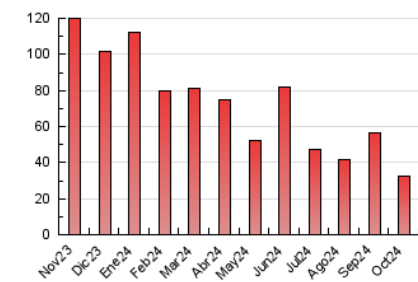

1. Cifras totales y promedios (Nacional)

MES - AÑO	NAVEGADORES UNICOS	VISITAS	PAGINAS
Octubre - 2024	20.840	29.085	32.212
PROMEDIO DIARIO	847	938	1.039
PROMEDIO LUNES-VIERNES	855	947	1.052
PROMEDIO SABADO-DOMINGO	824	914	1.001
PAGINAS / VISITAS	1,11		
DURACION MEDIA VISITAS	0:01:40		
TIEMPO INTERACCIÓN MEDIO	0:01:09		

2. Secciones (Nacional)

	PAGINAS	%
HOME	1.017	3.16 %
RESTO	31.195	96.84 %

3. Por día del mes (Nacional)

Día	N. únicos	Visitas	Páginas	Día	N. únicos	Visitas	Páginas	Día	N. únicos	Visitas	Páginas
1	1.643	1.832	1.945	11	1.573	1.773	1.960	21	574	642	731
2	1.618	1.763	1.939	12	779	860	931	22	327	367	430
3	889	958	1.046	13	694	768	897	23	343	383	451
4	2.515	2.701	2.892	14	556	625	696	24	563	655	748
5	896	972	1.036	15	639	719	841	25	836	900	986
6	742	852	896	16	800	885	1.013	26	1.497	1.623	1.789
7	654	744	838	17	1.431	1.568	1.671	27	952	1.057	1.200
8	511	576	671	18	595	652	768	28	597	673	772
9	575	659	776	19	507	573	598	29	705	773	866
10	442	501	573	20	526	604	664	30	790	891	986
								31	482	536	602

4. Gráficas (Nacional)

4.1 Por día de la semana (promedio)

N. únicos / Visitas (x 100)

Páginas (x 100)

4.2 Por franja horaria (promedio)

Visitas_ (x 1000)

Páginas (x 1000)

4.3 Por meses

N. únicos / Visitas (x 1000)

Páginas (x 1000)

5. Observaciones

Este Medio Electrónico de Comunicación ha sido medido por la herramienta Google Analytics de Google (GA4).

6. Definiciones básicas (Para más información ver Normas Técnicas para el Control de los Medios Electrónicos de Comunicación)