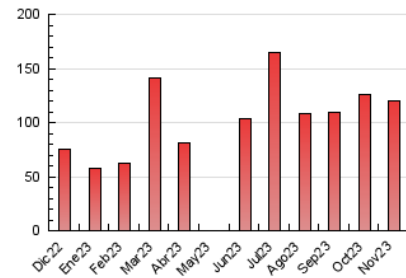

##### 4.1 Por día de la semana (promedio)

N. únicos / Visitas (x 100)

Páginas (x 100)

##### 4.2 Por franja horaria (promedio)

Visitas\_ (x 1000)

Páginas (x 1000)

##### 4.3 Por meses

N. únicos / Visitas (x 1000)

Páginas (x 1000)