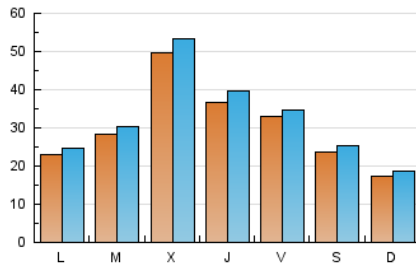

4. Gráficas (Nacional)

4.1 Por día de la semana (promedio)

N. únicos / Visitas (x 100)