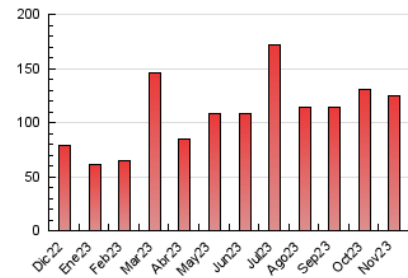

### 3. Por día del mes (Nacional e Internacional)

Día	N. únicos	Visitas	Páginas	Día	N. únicos	Visitas	Páginas	Día	N. únicos	Visitas	Páginas
1	1.023	1.103	1.445	11	4.578	4.918	5.734	21	2.672	2.799	3.731
2	829	910	1.358	12	3.461	3.773	4.434	22	6.135	6.818	8.397
3	820	898	1.188	13	4.070	4.394	5.092	23	3.496	3.784	4.805
4	607	669	893	14	4.413	4.720	5.667	24	1.973	2.094	2.672
5	720	798	1.061	15	6.734	7.506	8.578	25	3.117	3.376	3.999
6	2.628	2.820	3.409	16	5.678	6.163	7.188	26	1.943	2.078	2.555
7	2.342	2.516	3.111	17	2.070	2.248	2.849	27	1.435	1.563	2.053
8	10.560	10.804	12.408	18	1.469	1.560	1.817	28	2.441	2.600	3.272
9	8.104	8.689	9.647	19	1.070	1.152	1.449	29	1.120	1.218	1.708
10	8.864	9.189	10.497	20	1.415	1.532	2.035	30	832	896	1.093

##### 4.1 Por día de la semana (promedio)

N. únicos / Visitas (x 100)

Páginas (x 100)

##### 4.2 Por franja horaria (promedio)

Visitas\_ (x 1000)

Páginas (x 1000)

##### 4.3 Por meses

N. únicos / Visitas (x 1000)

Páginas (x 1000)