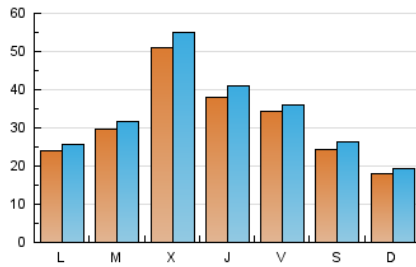

4. Gráficas (Nacional e Internacional)

4.1 Por día de la semana (promedio)

N. únicos / Visitas (x 100)