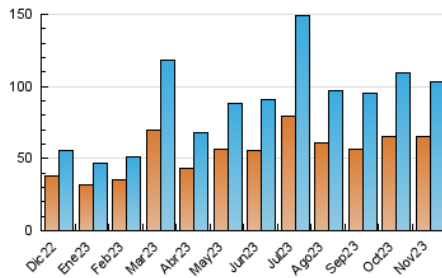

4.2 Por franja horaria (promedio)

Visitas_ (x 1000)

Páginas (x 1000)

4.3 Por meses

N. únicos / Visitas (x 1000)