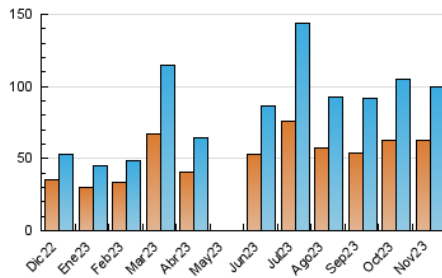

#### 3. Por día del mes (Nacional)

Día	N. únicos	Visitas	Páginas	Día	N. únicos	Visitas	Páginas	Día	N. únicos	Visitas	Páginas
1	971	1.044	1.375	11	4.432	4.760	5.560	21	2.551	2.710	3.574
2	780	861	1.283	12	3.337	3.627	4.282	22	5.953	6.575	8.119
3	774	848	1.130	13	3.927	4.228	4.900	23	3.354	3.624	4.623
4	575	637	842	14	4.277	4.559	5.478	24	1.868	1.986	2.531
5	683	753	996	15	6.525	7.258	8.311	25	3.014	3.258	3.851
6	2.516	2.697	3.260	16	5.481	5.952	6.936	26	1.849	1.975	2.438
7	2.238	2.403	2.958	17	1.959	2.129	2.708	27	1.366	1.487	1.973
8	10.422	10.660	12.255	18	1.390	1.474	1.708	28	2.330	2.480	3.127
9	7.981	8.552	9.501	19	1.012	1.092	1.387	29	1.032	1.125	1.586
10	8.627	8.925	10.215	20	1.338	1.448	1.941	30	774	835	1.020

##### 4.1 Por día de la semana (promedio)

N. únicos / Visitas (x 100)

Páginas (x 100)

##### 4.2 Por franja horaria (promedio)

Visitas\_ (x 1000)

Páginas (x 1000)

##### 4.3 Por meses

N. únicos / Visitas (x 1000)

Páginas (x 1000)