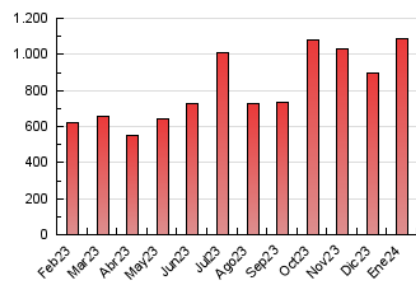

2. Secciones (Nacional)

	PAGINAS	%
HOME	177.025	16.34 %
RESTO	906.618	83.66 %

3. Por día del mes (Nacional)

Día	N. únicos	Visitas	Páginas	Día	N. únicos	Visitas	Páginas	Día	N. únicos	Visitas	Páginas
1	9.141	12.370	20.678	11	13.542	18.134	31.349	21	15.894	20.809	36.018
2	13.088	16.388	28.202	12	17.627	20.943	32.858	22	15.229	19.615	37.431
3	10.098	13.191	24.492	13	13.121	16.437	26.919	23	14.005	19.212	36.734
4	14.346	18.628	31.752	14	11.419	14.612	23.995	24	13.597	18.265	34.127
5	24.232	31.230	50.685	15	13.071	17.393	30.127	25	14.309	19.285	34.208
6	18.794	23.685	36.019	16	11.403	15.157	27.885	26	14.294	18.918	33.899
7	18.645	22.580	36.798	17	19.537	26.676	52.567	27	11.945	15.761	29.431
8	15.256	19.489	34.113	18	22.026	30.854	63.735	28	14.049	18.971	34.029
9	18.076	23.256	39.860	19	15.151	19.802	38.086	29	15.258	20.065	36.065
10	13.332	17.343	31.291	20	16.470	21.178	38.164	30	17.984	22.947	39.422
								31	14.649	18.601	32.704

4. Gráficas (Nacional)

4.1 Por día de la semana (promedio)

N. únicos / Visitas (x 100)

Páginas (x 100)

4.2 Por franja horaria (promedio)

Visitas_ (x 1000)

Páginas (x 1000)

4.3 Por meses

N. únicos / Visitas (x 1000)

Páginas (x 1000)

5. Observaciones

Este Medio Electrónico de Comunicación ha sido medido por la herramienta Google Analytics de Google (GA4)

6. Definiciones básicas (Para más información ver Normas Técnicas para el Control de los Medios Electrónicos de Comunicación)

Visita:

Una secuencia ininterrumpida de páginas servidas a un usuario válido. Si dicho usuario no realiza peticiones de páginas en un periodo de tiempo (30 min) la siguiente petición constituirá el inicio de una nueva visita.