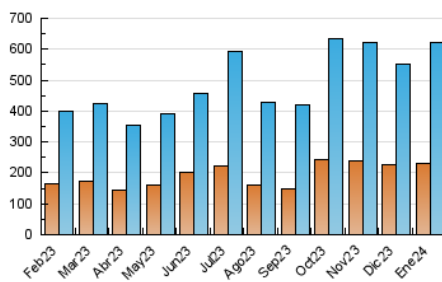

4.3 Por meses

N. únicos / Visitas (x 1000)