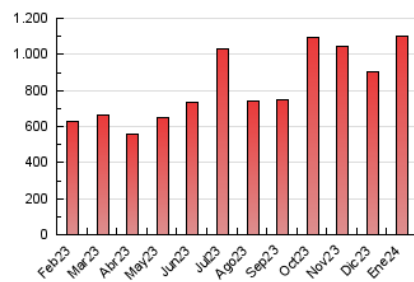

Páginas (x 1000)