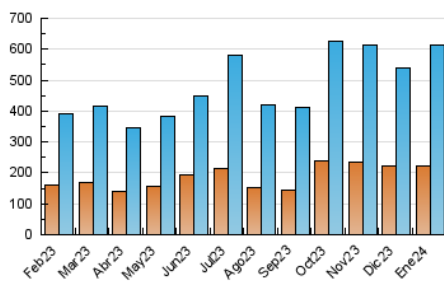

2. Secciones (Nacional)

	PAGINAS	%
HOME	177.025	16.34 %
RESTO	906.618	83.66 %

3. Por día del mes (Nacional)

Día	N. únicos	Visitas	Páginas	Día	N. únicos	Visitas	Páginas	Día	N. únicos	Visitas	Páginas
1	9.141	12.370	20.678	11	13.542	18.134	31.349	21	15.894	20.809	36.018
2	13.088	16.388	28.202	12	17.627	20.943	32.858	22	15.229	19.615	37.431
3	10.098	13.191	24.492	13	13.121	16.437	26.919	23	14.005	19.212	36.734
4	14.346	18.628	31.752	14	11.419	14.612	23.995	24	13.597	18.265	34.127
5	24.232	31.230	50.685	15	13.071	17.393	30.127	25	14.309	19.285	34.208
6	18.794	23.685	36.019	16	11.403	15.157	27.885	26	14.294	18.918	33.899
7	18.645	22.580	36.798	17	19.537	26.676	52.567	27	11.945	15.761	29.431
8	15.256	19.489	34.113	18	22.026	30.854	63.735	28	14.049	18.971	34.029
9	18.076	23.256	39.860	19	15.151	19.802	38.086	29	15.258	20.065	36.065
10	13.332	17.343	31.291	20	16.470	21.178	38.164	30	17.984	22.947	39.422
								31	14.649	18.601	32.704

4. Gráficas (Nacional)

4.1 Por día de la semana (promedio)

N. únicos / Visitas (x 100)

Páginas (x 100)

4.2 Por franja horaria (promedio)

Visitas_ (x 1000)

Páginas (x 1000)

4.3 Por meses

N. únicos / Visitas (x 1000)

Páginas (x 1000)

5. Observaciones

Este Medio Electrónico de Comunicación ha sido medido por la herramienta Google Analytics de Google (GA4)

6. Definiciones básicas (Para más información ver Normas Técnicas para el Control de los Medios Electrónicos de Comunicación)

Visita:

Una secuencia ininterrumpida de páginas servidas a un usuario válido. Si dicho usuario no realiza peticiones de páginas en un periodo de tiempo (30 min) la siguiente petición constituirá el inicio de una nueva visita.