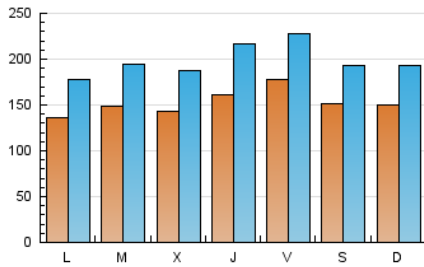

Diari de Terrassa

1. Cifras totales y promedios (Nacional)

MES - AÑO	NAVEGADORES UNICOS	VISITAS	PAGINAS
Enero - 2024	224.310	611.795	1.083.643
PROMEDIO DIARIO	15.148	19.735	34.956
PROMEDIO LUNES-VIERNES	15.185	19.903	35.751
PROMEDIO SABADO-DOMINGO	15.042	19.254	32.672
PAGINAS / VISITAS	1,77		
DURACION MEDIA VISITAS	0:02:34		
TIEMPO INTERACCIÓN MEDIO	0:03:10		

2. Secciones (Nacional)

	PAGINAS	%
HOME	177.025	16.34 %
RESTO	906.618	83.66 %

3. Por día del mes (Nacional)

Día	N. únicos	Visitas	Páginas	Día	N. únicos	Visitas	Páginas	Día	N. únicos	Visitas	Páginas
1	9.141	12.370	20.678	11	13.542	18.134	31.349	21	15.894	20.809	36.018
2	13.088	16.388	28.202	12	17.627	20.943	32.858	22	15.229	19.615	37.431
3	10.098	13.191	24.492	13	13.121	16.437	26.919	23	14.005	19.212	36.734
4	14.346	18.628	31.752	14	11.419	14.612	23.995	24	13.597	18.265	34.127
5	24.232	31.230	50.685	15	13.071	17.393	30.127	25	14.309	19.285	34.208
6	18.794	23.685	36.019	16	11.403	15.157	27.885	26	14.294	18.918	33.899
7	18.645	22.580	36.798	17	19.537	26.676	52.567	27	11.945	15.761	29.431
8	15.256	19.489	34.113	18	22.026	30.854	63.735	28	14.049	18.971	34.029
9	18.076	23.256	39.860	19	15.151	19.802	38.086	29	15.258	20.065	36.065
10	13.332	17.343	31.291	20	16.470	21.178	38.164	30	17.984	22.947	39.422
								31	14.649	18.601	32.704

4. Gráficas (Nacional)

4.1 Por día de la semana (promedio)

N. únicos / Visitas (x 100)

Páginas (x 100)

4.2 Por franja horaria (promedio)

Visitas_ (x 1000)

Páginas (x 1000)

4.3 Por meses