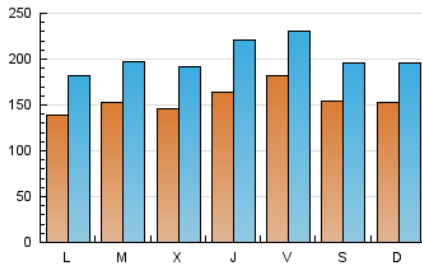

Diari de Terrassa

1. Cifras totales y promedios (Nacional e Internacional)

MES - AÑO	NAVEGADORES UNICOS	VISITAS	PAGINAS
Enero - 2024	229.769	622.049	1.098.084
PROMEDIO DIARIO	15.445	20.066	35.422
PROMEDIO LUNES-VIERNES	15.485	20.242	36.221
PROMEDIO SABADO-DOMINGO	15.331	19.560	33.124
PAGINAS / VISITAS	1,77		
DURACION MEDIA VISITAS	0:02:33		
TIEMPO INTERACCIÓN MEDIO	0:03:07		

2. Secciones (Nacional e Internacional)

	PAGINAS	%
HOME	179.850	16.38 %
RESTO	918.234	83.62 %

3. Por día del mes (Nacional e Internacional)

Día	N. únicos	Visitas	Páginas	Día	N. únicos	Visitas	Páginas	Día	N. únicos	Visitas	Páginas
1	9.310	12.607	21.025	11	13.925	18.452	31.777	21	16.082	21.060	36.387
2	13.392	16.691	28.632	12	18.002	21.460	33.469	22	15.510	19.970	37.882
3	10.320	13.413	24.831	13	13.457	16.924	27.528	23	14.301	19.507	37.204
4	14.620	18.976	32.234	14	11.926	15.046	24.491	24	13.899	18.619	34.592
5	24.595	31.678	51.239	15	13.309	17.717	30.628	25	14.513	19.556	34.580
6	19.061	23.944	36.473	16	11.691	15.402	28.246	26	14.459	19.180	34.267
7	18.868	22.828	37.190	17	19.821	27.013	53.085	27	12.181	15.974	29.770
8	15.582	19.904	34.616	18	22.342	31.334	64.401	28	14.310	19.192	34.482
9	18.526	23.567	40.338	19	15.471	20.128	38.613	29	15.557	20.487	36.610
10	13.695	17.578	31.619	20	16.760	21.512	38.674	30	18.303	23.334	39.934
								31	15.022	18.996	33.267

4. Gráficas (Nacional e Internacional)

4.1 Por día de la semana (promedio)

N. únicos / Visitas (x 100)

Páginas (x 100)

4.2 Por franja horaria (promedio)

Visitas_ (x 1000)

Páginas (x 1000)

4.3 Por meses