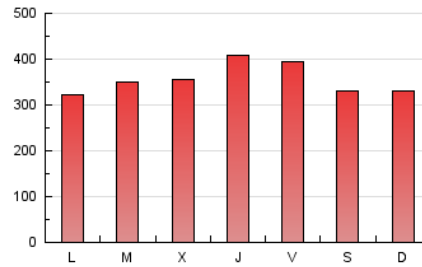

Diari de Terrassa

1. Cifras totales y promedios (Nacional e Internacional)

MES - AÑO	NAVEGADORES UNICOS	VISITAS	PAGINAS
Enero - 2024	229.769	622.049	1.098.084
PROMEDIO DIARIO	15.445	20.066	35.422
PROMEDIO LUNES-VIERNES	15.485	20.242	36.221
PROMEDIO SABADO-DOMINGO	15.331	19.560	33.124
PAGINAS / VISITAS	1,77		
DURACION MEDIA VISITAS	0:02:33		
TIEMPO INTERACCIÓN MEDIO	0:03:07		

2. Secciones (Nacional e Internacional)

	PAGINAS	%
HOME	179.850	16.38 %
RESTO	918.234	83.62 %

3. Por día del mes (Nacional e Internacional)

Día	N. únicos	Visitas	Páginas	Día	N. únicos	Visitas	Páginas	Día	N. únicos	Visitas	Páginas
1	9.310	12.607	21.025	11	13.925	18.452	31.777	21	16.082	21.060	36.387
2	13.392	16.691	28.632	12	18.002	21.460	33.469	22	15.510	19.970	37.882
3	10.320	13.413	24.831	13	13.457	16.924	27.528	23	14.301	19.507	37.204
4	14.620	18.976	32.234	14	11.926	15.046	24.491	24	13.899	18.619	34.592
5	24.595	31.678	51.239	15	13.309	17.717	30.628	25	14.513	19.556	34.580
6	19.061	23.944	36.473	16	11.691	15.402	28.246	26	14.459	19.180	34.267
7	18.868	22.828	37.190	17	19.821	27.013	53.085	27	12.181	15.974	29.770
8	15.582	19.904	34.616	18	22.342	31.334	64.401	28	14.310	19.192	34.482
9	18.526	23.567	40.338	19	15.471	20.128	38.613	29	15.557	20.487	36.610
10	13.695	17.578	31.619	20	16.760	21.512	38.674	30	18.303	23.334	39.934
								31	15.022	18.996	33.267

4. Gráficas (Nacional e Internacional)

4.1 Por día de la semana (promedio)

N. únicos / Visitas (x 100)

Páginas (x 100)

4.2 Por franja horaria (promedio)

Visitas_ (x 1000)

Páginas (x 1000)

4.3 Por meses