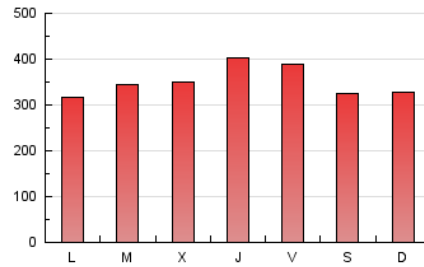

Diari de Terrassa

1. Cifras totales y promedios (Nacional)

MES - AÑO	NAVEGADORES UNICOS	VISITAS	PAGINAS
Enero - 2024	224.310	611.795	1.083.643
PROMEDIO DIARIO	15.148	19.735	34.956
PROMEDIO LUNES-VIERNES	15.185	19.903	35.751
PROMEDIO SABADO-DOMINGO	15.042	19.254	32.672
PAGINAS / VISITAS	1,77		
DURACION MEDIA VISITAS	0:02:34		
TIEMPO INTERACCIÓN MEDIO	0:03:10		

2. Secciones (Nacional)

	PAGINAS	%
HOME	177.025	16.34 %
RESTO	906.618	83.66 %

3. Por día del mes (Nacional)

Día	N. únicos	Visitas	Páginas	Día	N. únicos	Visitas	Páginas	Día	N. únicos	Visitas	Páginas
1	9.141	12.370	20.678	11	13.542	18.134	31.349	21	15.894	20.809	36.018
2	13.088	16.388	28.202	12	17.627	20.943	32.858	22	15.229	19.615	37.431
3	10.098	13.191	24.492	13	13.121	16.437	26.919	23	14.005	19.212	36.734
4	14.346	18.628	31.752	14	11.419	14.612	23.995	24	13.597	18.265	34.127
5	24.232	31.230	50.685	15	13.071	17.393	30.127	25	14.309	19.285	34.208
6	18.794	23.685	36.019	16	11.403	15.157	27.885	26	14.294	18.918	33.899
7	18.645	22.580	36.798	17	19.537	26.676	52.567	27	11.945	15.761	29.431
8	15.256	19.489	34.113	18	22.026	30.854	63.735	28	14.049	18.971	34.029
9	18.076	23.256	39.860	19	15.151	19.802	38.086	29	15.258	20.065	36.065
10	13.332	17.343	31.291	20	16.470	21.178	38.164	30	17.984	22.947	39.422
								31	14.649	18.601	32.704

4. Gráficas (Nacional)

4.1 Por día de la semana (promedio)

N. únicos / Visitas (x 100)

Páginas (x 100)

4.2 Por franja horaria (promedio)

Visitas_ (x 1000)

Páginas (x 1000)

4.3 Por meses