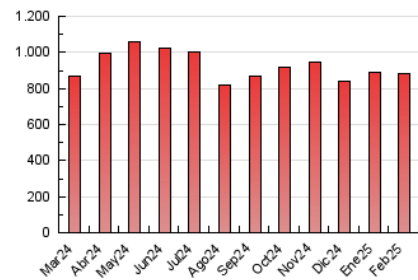

#### 3. Por día del mes (Nacional)

Día	N. únicos	Visitas	Páginas	Día	N. únicos	Visitas	Páginas	Día	N. únicos	Visitas	Páginas
<b>1</b>	9.936	13.472	28.416	<b>11</b>	13.408	18.403	36.735	<b>21</b>	10.433	14.375	30.306
<b>2</b>	10.171	14.014	25.320	<b>12</b>	14.887	20.377	39.888	<b>22</b>	14.413	19.189	33.531
<b>3</b>	9.705	12.505	24.863	<b>13</b>	14.030	17.990	34.695	<b>23</b>	13.279	17.533	30.291
<b>4</b>	8.919	12.152	23.803	<b>14</b>	11.335	15.794	32.649	<b>24</b>	12.468	16.836	31.847
<b>5</b>	10.130	14.466	28.769	<b>15</b>	13.438	17.846	32.543	<b>25</b>	13.010	17.642	34.636
<b>6</b>	12.361	16.564	33.205	<b>16</b>	13.948	17.375	29.382	<b>26</b>	11.496	15.197	30.595
<b>7</b>	12.633	17.805	34.951	<b>17</b>	9.430	12.705	25.047	<b>27</b>	9.809	13.242	25.464
<b>8</b>	13.068	17.360	35.015	<b>18</b>	12.799	17.284	32.719	<b>28</b>	13.768	18.558	32.691
<b>9</b>	10.591	14.340	27.231	<b>19</b>	11.273	14.818	28.440				
<b>10</b>	9.564	13.065	27.847	<b>20</b>	10.938	14.873	31.639				

##### 4.1 Por día de la semana (promedio)

N. únicos / Visitas (x 100)

Páginas (x 100)

##### 4.2 Por franja horaria (promedio)

Visitas\_ (x 1000)

Páginas (x 1000)

##### 4.3 Por meses

N. únicos / Visitas (x 1000)

Páginas (x 1000)