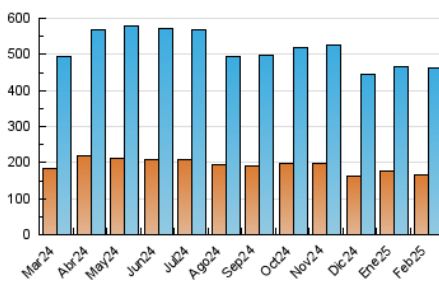

### 3. Por día del mes (Nacional e Internacional)

Día	N. únicos	Visitas	Páginas	Día	N. únicos	Visitas	Páginas	Día	N. únicos	Visitas	Páginas
<b>1</b>	10.191	13.699	28.939	<b>11</b>	13.571	18.678	37.159	<b>21</b>	10.692	14.797	30.894
<b>2</b>	10.331	14.250	25.694	<b>12</b>	15.137	20.724	40.378	<b>22</b>	14.716	19.568	34.076
<b>3</b>	9.892	12.770	25.351	<b>13</b>	14.284	18.212	35.072	<b>23</b>	13.555	17.884	30.737
<b>4</b>	9.167	12.408	24.248	<b>14</b>	11.533	16.011	33.011	<b>24</b>	12.818	17.238	32.506
<b>5</b>	10.358	14.763	29.300	<b>15</b>	13.585	18.076	32.929	<b>25</b>	13.322	18.086	35.189
<b>6</b>	12.642	16.867	33.696	<b>16</b>	14.179	17.602	29.774	<b>26</b>	11.803	15.511	31.022
<b>7</b>	12.820	18.041	35.522	<b>17</b>	9.647	12.981	25.427	<b>27</b>	10.094	13.515	25.940
<b>8</b>	13.302	17.727	35.598	<b>18</b>	13.102	17.621	33.259	<b>28</b>	14.081	19.175	33.214
<b>9</b>	10.852	14.552	27.697	<b>19</b>	11.508	15.117	28.894				
<b>10</b>	9.786	13.343	28.233	<b>20</b>	11.154	15.216	32.083				

##### 4.1 Por día de la semana (promedio)

N. únicos / Visitas (x 100)

Páginas (x 100)

##### 4.2 Por franja horaria (promedio)

Visitas\_ (x 1000)

Páginas (x 1000)

##### 4.3 Por meses

N. únicos / Visitas (x 1000)

Páginas (x 1000)