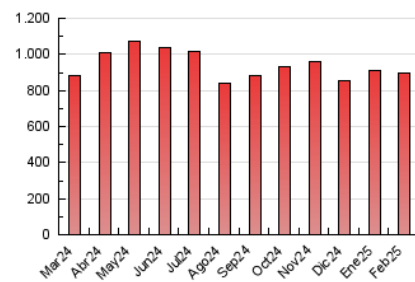

### 3. Por día del mes (Nacional e Internacional)

Día	N. únicos	Visitas	Páginas	Día	N. únicos	Visitas	Páginas	Día	N. únicos	Visitas	Páginas
<b>1</b>	10.191	13.699	28.939	<b>11</b>	13.571	18.678	37.159	<b>21</b>	10.692	14.797	30.894
<b>2</b>	10.331	14.250	25.694	<b>12</b>	15.137	20.724	40.378	<b>22</b>	14.716	19.568	34.076
<b>3</b>	9.892	12.770	25.351	<b>13</b>	14.284	18.212	35.072	<b>23</b>	13.555	17.884	30.737
<b>4</b>	9.167	12.408	24.248	<b>14</b>	11.533	16.011	33.011	<b>24</b>	12.818	17.238	32.506
<b>5</b>	10.358	14.763	29.300	<b>15</b>	13.585	18.076	32.929	<b>25</b>	13.322	18.086	35.189
<b>6</b>	12.642	16.867	33.696	<b>16</b>	14.179	17.602	29.774	<b>26</b>	11.803	15.511	31.022
<b>7</b>	12.820	18.041	35.522	<b>17</b>	9.647	12.981	25.427	<b>27</b>	10.094	13.515	25.940
<b>8</b>	13.302	17.727	35.598	<b>18</b>	13.102	17.621	33.259	<b>28</b>	14.081	19.175	33.214
<b>9</b>	10.852	14.552	27.697	<b>19</b>	11.508	15.117	28.894				
<b>10</b>	9.786	13.343	28.233	<b>20</b>	11.154	15.216	32.083				

##### 4.1 Por día de la semana (promedio)

N. únicos / Visitas (x 100)

Páginas (x 100)

##### 4.2 Por franja horaria (promedio)

Visitas\_ (x 1000)

Páginas (x 1000)

##### 4.3 Por meses

N. únicos / Visitas (x 1000)

Páginas (x 1000)