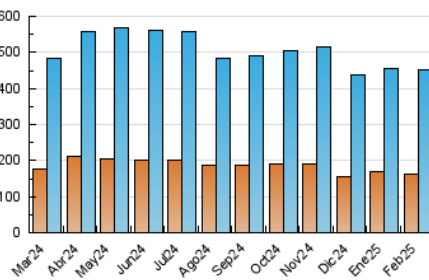

##### 4.1 Por día de la semana (promedio)

N. únicos / Visitas (x 100)

Páginas (x 100)

##### 4.2 Por franja horaria (promedio)

Visitas\_ (x 1000)

Páginas (x 1000)

##### 4.3 Por meses

N. únicos / Visitas (x 1000)

Páginas (x 1000)