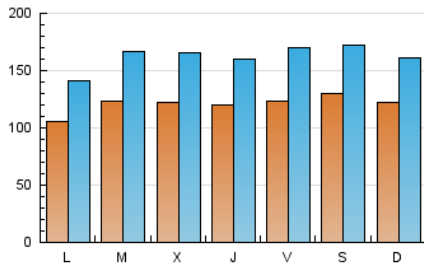

4. Gráficas (Nacional e Internacional)

4.1 Por día de la semana (promedio)

N. únicos / Visitas (x 100)