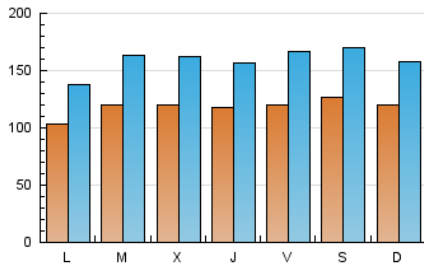

4. Gráficas (Nacional)

4.1 Por día de la semana (promedio)

N. únicos / Visitas (x 100)