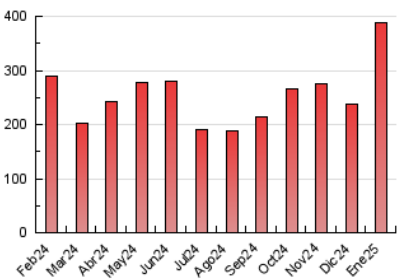

Páginas (x 1000)