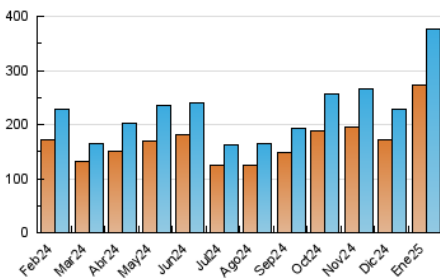

4.3 Por meses

N. únicos / Visitas (x 1000)