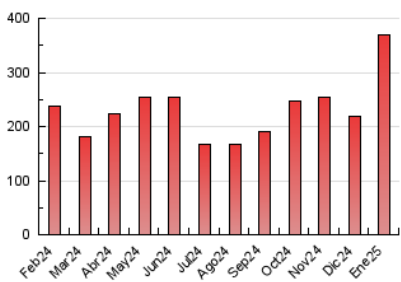

2. Secciones (Nacional)

	PAGINAS	%
HOME	6.191	1.67 %
RESTO	364.274	98.33 %

3. Por día del mes (Nacional)

Día	N. únicos	Visitas	Páginas	Día	N. únicos	Visitas	Páginas	Día	N. únicos	Visitas	Páginas
1	5.725	6.270	6.111	11	3.300	3.881	3.843	21	8.133	10.074	10.138
2	5.110	6.074	6.283	12	3.478	4.010	3.876	22	9.422	11.302	11.436
3	5.336	6.471	6.830	13	21.941	25.185	25.095	23	9.499	11.155	11.542
4	5.081	6.024	6.136	14	36.227	41.048	42.051	24	7.101	8.701	8.912
5	9.587	11.771	12.418	15	40.055	48.156	48.044	25	4.341	5.121	5.256
6	3.908	4.515	4.700	16	29.479	32.919	33.409	26	3.875	4.624	4.515
7	5.299	6.514	7.115	17	16.928	19.364	19.243	27	6.576	8.288	8.611
8	5.377	6.810	7.208	18	7.497	8.542	8.316	28	9.138	11.410	11.396
9	5.025	6.256	6.498	19	6.017	6.950	6.880	29	7.718	9.356	9.749
10	4.967	6.046	6.524	20	7.482	8.722	9.089	30	8.268	10.094	10.383
								31	7.191	8.655	8.858

4. Gráficas (Nacional)

4.1 Por día de la semana (promedio)

N. únicos / Visitas (x 100)

Páginas (x 100)

4.2 Por franja horaria (promedio)

Visitas_ (x 1000)

Páginas (x 1000)

4.3 Por meses

N. únicos / Visitas (x 1000)

Páginas (x 1000)

5. Observaciones

Este Medio Electrónico de Comunicación ha sido medido por la herramienta Google Analytics de Google (GA4).

6. Definiciones básicas (Para más información ver Normas Técnicas para el Control de los Medios Electrónicos de Comunicación)

Visita:

Una secuencia ininterrumpida de páginas servidas a un usuario válido. Si dicho usuario no realiza peticiones de páginas en un periodo de tiempo (30 min) la siguiente petición constituirá el inicio de una nueva visita.