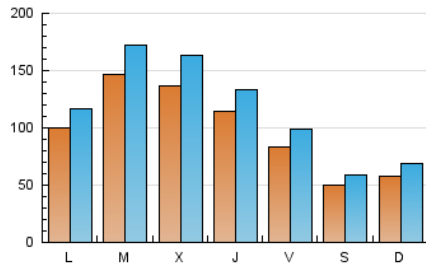

2. Secciones (Nacional)

	PAGINAS	%
HOME	6.191	1.67 %
RESTO	364.274	98.33 %

3. Por día del mes (Nacional)

Día	N. únicos	Visitas	Páginas	Día	N. únicos	Visitas	Páginas	Día	N. únicos	Visitas	Páginas
1	5.725	6.270	6.111	11	3.300	3.881	3.843	21	8.133	10.074	10.138
2	5.110	6.074	6.283	12	3.478	4.010	3.876	22	9.422	11.302	11.436
3	5.336	6.471	6.830	13	21.941	25.185	25.095	23	9.499	11.155	11.542
4	5.081	6.024	6.136	14	36.227	41.048	42.051	24	7.101	8.701	8.912
5	9.587	11.771	12.418	15	40.055	48.156	48.044	25	4.341	5.121	5.256
6	3.908	4.515	4.700	16	29.479	32.919	33.409	26	3.875	4.624	4.515
7	5.299	6.514	7.115	17	16.928	19.364	19.243	27	6.576	8.288	8.611
8	5.377	6.810	7.208	18	7.497	8.542	8.316	28	9.138	11.410	11.396
9	5.025	6.256	6.498	19	6.017	6.950	6.880	29	7.718	9.356	9.749
10	4.967	6.046	6.524	20	7.482	8.722	9.089	30	8.268	10.094	10.383
								31	7.191	8.655	8.858

4. Gráficas (Nacional)

4.1 Por día de la semana (promedio)

N. únicos / Visitas (x 100)

Páginas (x 100)

4.2 Por franja horaria (promedio)

Visitas_ (x 1000)

Páginas (x 1000)

4.3 Por meses