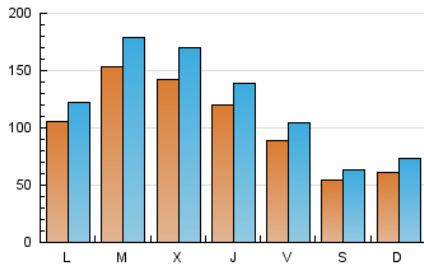

Catalunya**PRESS**
TE INFORMA

1. Cifras totales y promedios (Nacional e Internacional)

MES - AÑO	NAVEGADORES UNICOS	VISITAS	PAGINAS
Enero - 2025	271.963	376.089	389.135
PROMEDIO DIARIO	10.487	12.312	12.553
PROMEDIO LUNES-VIERNES	12.116	14.224	14.531
PROMEDIO SABADO-DOMINGO	5.805	6.816	6.865
PAGINAS / VISITAS	1,02		
DURACION MEDIA VISITAS	0:01:39		
TIEMPO INTERACCIÓN MEDIO	0:00:43		

2. Secciones (Nacional e Internacional)

	PAGINAS	%
HOME	6.493	1.67 %
RESTO	382.642	98.33 %

3. Por día del mes (Nacional e Internacional)

Día	N. únicos	Visitas	Páginas	Día	N. únicos	Visitas	Páginas	Día	N. únicos	Visitas	Páginas
1	6.074	6.648	6.506	11	3.651	4.300	4.215	21	8.646	10.677	10.750
2	5.475	6.548	6.716	12	3.894	4.475	4.331	22	10.063	11.994	12.258
3	5.802	6.941	7.410	13	22.657	25.886	25.940	23	10.076	11.709	12.206
4	5.482	6.459	6.592	14	37.147	41.967	43.096	24	7.579	9.245	9.508
5	9.967	12.200	12.886	15	40.786	49.157	48.927	25	4.763	5.554	5.713
6	4.295	4.927	5.156	16	30.107	33.548	34.139	26	4.267	5.028	4.995
7	5.751	6.999	7.618	17	17.692	20.055	20.024	27	7.176	8.899	9.335
8	5.825	7.297	7.724	18	7.965	9.084	8.827	28	9.694	11.953	12.082
9	5.521	6.753	7.068	19	6.451	7.430	7.360	29	8.244	10.059	10.362
10	5.420	6.572	7.072	20	8.061	9.342	9.771	30	8.872	10.701	11.056
								31	7.709	9.267	9.492

4. Gráficas (Nacional e Internacional)

4.1 Por día de la semana (promedio)

N. únicos / Visitas (x 100)

Páginas (x 100)

4.2 Por franja horaria (promedio)

Visitas_ (x 1000)

Páginas (x 1000)

4.3 Por meses