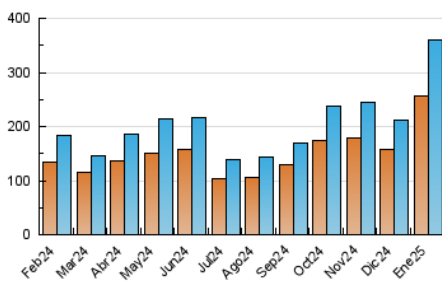

2. Secciones (Nacional)

	PAGINAS	%
HOME	6.191	1.67 %
RESTO	364.274	98.33 %

3. Por día del mes (Nacional)

Día	N. únicos	Visitas	Páginas	Día	N. únicos	Visitas	Páginas	Día	N. únicos	Visitas	Páginas
1	5.725	6.270	6.111	11	3.300	3.881	3.843	21	8.133	10.074	10.138
2	5.110	6.074	6.283	12	3.478	4.010	3.876	22	9.422	11.302	11.436
3	5.336	6.471	6.830	13	21.941	25.185	25.095	23	9.499	11.155	11.542
4	5.081	6.024	6.136	14	36.227	41.048	42.051	24	7.101	8.701	8.912
5	9.587	11.771	12.418	15	40.055	48.156	48.044	25	4.341	5.121	5.256
6	3.908	4.515	4.700	16	29.479	32.919	33.409	26	3.875	4.624	4.515
7	5.299	6.514	7.115	17	16.928	19.364	19.243	27	6.576	8.288	8.611
8	5.377	6.810	7.208	18	7.497	8.542	8.316	28	9.138	11.410	11.396
9	5.025	6.256	6.498	19	6.017	6.950	6.880	29	7.718	9.356	9.749
10	4.967	6.046	6.524	20	7.482	8.722	9.089	30	8.268	10.094	10.383
								31	7.191	8.655	8.858

4. Gráficas (Nacional)

4.1 Por día de la semana (promedio)

N. únicos / Visitas (x 100)

Páginas (x 100)

4.2 Por franja horaria (promedio)

Visitas_ (x 1000)

Páginas (x 1000)

4.3 Por meses

N. únicos / Visitas (x 1000)

Páginas (x 1000)

5. Observaciones

Este Medio Electrónico de Comunicación ha sido medido por la herramienta Google Analytics de Google (GA4).

6. Definiciones básicas (Para más información ver Normas Técnicas para el Control de los Medios Electrónicos de Comunicación)

Visita:

Una secuencia ininterrumpida de páginas servidas a un usuario válido. Si dicho usuario no realiza peticiones de páginas en un periodo de tiempo (30 min) la siguiente petición constituirá el inicio de una nueva visita.