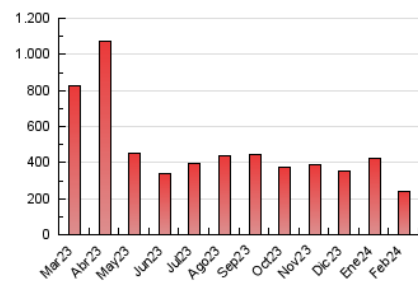

##### 4.1 Por día de la semana (promedio)

N. únicos / Visitas (x 100)

Páginas (x 100)

##### 4.2 Por franja horaria (promedio)

Visitas\_ (x 1000)

Páginas (x 1000)

##### 4.3 Por meses

N. únicos / Visitas (x 1000)

Páginas (x 1000)