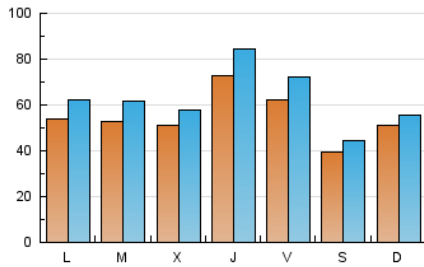

4. Gráficas (Nacional)

4.1 Por día de la semana (promedio)

N. únicos / Visitas (x 100)