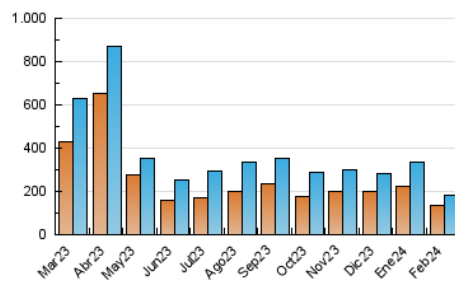

##### 4.1 Por día de la semana (promedio)

N. únicos / Visitas (x 100)

Páginas (x 100)

##### 4.2 Por franja horaria (promedio)

Visitas\_ (x 1000)

Páginas (x 1000)

##### 4.3 Por meses

N. únicos / Visitas (x 1000)

Páginas (x 1000)