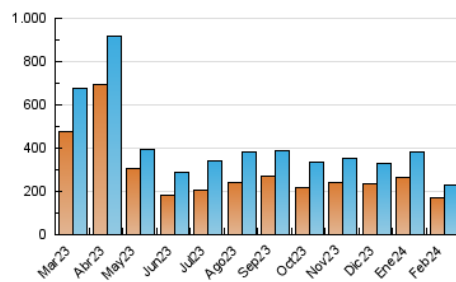

### 3. Por día del mes (Nacional e Internacional)

| Día | N. únicos | Visitas | Páginas | Día | N. únicos | Visitas | Páginas | Día | N. únicos | Visitas | Páginas |
|-----|-----------|---------|---------|-----|-----------|---------|---------|-----|-----------|---------|---------|
| 1   | 13.642    | 15.875  | 19.305  | 11  | 13.003    | 14.036  | 16.260  | 21  | 3.766     | 4.173   | 5.731   |
| 2   | 13.488    | 15.092  | 18.405  | 12  | 7.145     | 8.074   | 11.326  | 22  | 4.572     | 5.034   | 6.471   |
| 3   | 14.202    | 15.179  | 17.697  | 13  | 5.363     | 5.933   | 8.259   | 23  | 4.111     | 4.516   | 5.659   |
| 4   | 6.081     | 6.727   | 8.964   | 14  | 5.820     | 6.461   | 8.311   | 24  | 2.437     | 2.553   | 5.107   |
| 5   | 9.835     | 11.594  | 14.255  | 15  | 6.614     | 7.185   | 9.247   | 25  | 2.227     | 2.410   | 2.975   |
| 6   | 13.050    | 14.793  | 18.752  | 16  | 5.293     | 5.877   | 7.272   | 26  | 3.618     | 3.970   | 5.509   |
| 7   | 11.429    | 13.026  | 16.067  | 17  | 2.691     | 2.869   | 3.617   | 27  | 6.165     | 6.820   | 8.160   |
| 8   | 13.559    | 15.812  | 19.915  | 18  | 2.234     | 2.404   | 3.058   | 28  | 4.916     | 5.364   | 6.951   |
| 9   | 9.388     | 11.214  | 14.005  | 19  | 4.140     | 4.657   | 6.068   | 29  | 3.909     | 4.389   | 5.780   |
| 10  | 6.203     | 7.256   | 9.867   | 20  | 3.699     | 4.183   | 5.758   |     |           |         |         |

#### 4.1 Por día de la semana (promedio)

N. únicos / Visitas (x 100)

Páginas (x 100)

#### 4.2 Por franja horaria (promedio)

Visitas\_ (x 1000)

Páginas (x 1000)

#### 4.3 Por meses

N. únicos / Visitas (x 1000)

Páginas (x 1000)