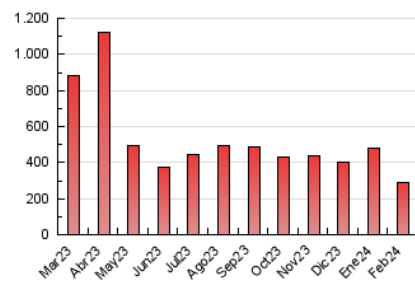

### 3. Por día del mes (Nacional e Internacional)

| Día | N. únicos | Visitas | Páginas | Día | N. únicos | Visitas | Páginas | Día | N. únicos | Visitas | Páginas |
|-----|-----------|---------|---------|-----|-----------|---------|---------|-----|-----------|---------|---------|
| 1   | 13.642    | 15.875  | 19.305  | 11  | 13.003    | 14.036  | 16.260  | 21  | 3.766     | 4.173   | 5.731   |
| 2   | 13.488    | 15.092  | 18.405  | 12  | 7.145     | 8.074   | 11.326  | 22  | 4.572     | 5.034   | 6.471   |
| 3   | 14.202    | 15.179  | 17.697  | 13  | 5.363     | 5.933   | 8.259   | 23  | 4.111     | 4.516   | 5.659   |
| 4   | 6.081     | 6.727   | 8.964   | 14  | 5.820     | 6.461   | 8.311   | 24  | 2.437     | 2.553   | 5.107   |
| 5   | 9.835     | 11.594  | 14.255  | 15  | 6.614     | 7.185   | 9.247   | 25  | 2.227     | 2.410   | 2.975   |
| 6   | 13.050    | 14.793  | 18.752  | 16  | 5.293     | 5.877   | 7.272   | 26  | 3.618     | 3.970   | 5.509   |
| 7   | 11.429    | 13.026  | 16.067  | 17  | 2.691     | 2.869   | 3.617   | 27  | 6.165     | 6.820   | 8.160   |
| 8   | 13.559    | 15.812  | 19.915  | 18  | 2.234     | 2.404   | 3.058   | 28  | 4.916     | 5.364   | 6.951   |
| 9   | 9.388     | 11.214  | 14.005  | 19  | 4.140     | 4.657   | 6.068   | 29  | 3.909     | 4.389   | 5.780   |
| 10  | 6.203     | 7.256   | 9.867   | 20  | 3.699     | 4.183   | 5.758   |     |           |         |         |

#### 4.1 Por día de la semana (promedio)

N. únicos / Visitas (x 100)

Páginas (x 100)

#### 4.2 Por franja horaria (promedio)

Visitas\_ (x 1000)

Páginas (x 1000)

#### 4.3 Por meses

N. únicos / Visitas (x 1000)

Páginas (x 1000)