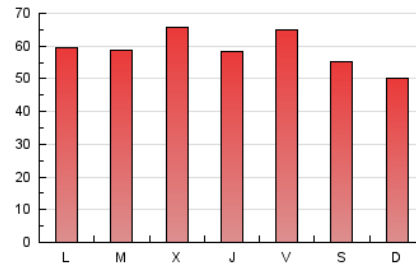

2. Secciones (Nacional)

	PAGINAS	%
HOME	6.566	3.61 %
RESTO	175.356	96.39 %

3. Por día del mes (Nacional)

Día	N. únicos	Visitas	Páginas	Día	N. únicos	Visitas	Páginas	Día	N. únicos	Visitas	Páginas
1	3.462	3.902	4.988	11	3.368	3.801	5.089	21	5.785	6.250	7.596
2	2.682	2.851	3.507	12	4.113	4.605	6.040	22	5.887	6.152	7.733
3	1.849	2.034	2.438	13	4.532	4.973	6.267	23	5.096	5.416	6.457
4	5.177	5.744	6.881	14	3.235	3.582	4.685	24	3.636	3.747	4.610
5	3.675	4.173	5.579	15	3.122	3.511	4.811	25	4.882	5.217	6.697
6	4.264	4.804	6.120	16	2.090	2.224	2.846	26	4.336	4.734	6.040
7	3.293	3.734	4.966	17	2.137	2.255	2.744	27	4.092	4.451	5.629
8	3.216	3.583	4.803	18	3.632	4.004	5.109	28	4.508	4.902	6.106
9	2.382	2.582	3.263	19	4.258	4.674	5.777	29	8.337	8.774	10.052
10	2.439	2.574	3.236	20	6.275	6.734	8.276	30	9.429	9.977	11.566
								31	9.803	10.236	12.011

4. Gráficas (Nacional)

4.1 Por día de la semana (promedio)

N. únicos / Visitas (x 100)

Páginas (x 100)

4.2 Por franja horaria (promedio)

Visitas_ (x 1000)

Páginas (x 1000)

4.3 Por meses