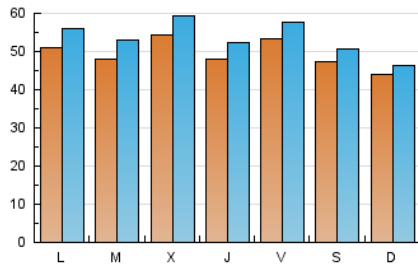

2. Secciones (Nacional e Internacional)

	PAGINAS	%
HOME	6.973	3.44 %
RESTO	195.712	96.56 %

3. Por día del mes (Nacional e Internacional)

Día	N. únicos	Visitas	Páginas	Día	N. únicos	Visitas	Páginas	Día	N. únicos	Visitas	Páginas
1	4.010	4.489	5.637	11	3.977	4.449	5.784	21	6.464	6.930	8.396
2	3.017	3.260	3.890	12	4.831	5.309	6.884	22	6.459	6.780	8.441
3	2.198	2.414	2.865	13	5.140	5.650	6.963	23	5.531	5.931	6.998
4	5.863	6.492	7.659	14	3.818	4.221	5.383	24	4.032	4.169	5.069
5	4.262	4.795	6.279	15	3.646	4.097	5.412	25	5.427	5.806	7.336
6	4.951	5.488	6.903	16	2.425	2.582	3.232	26	4.847	5.294	6.635
7	3.964	4.410	5.743	17	2.554	2.701	3.254	27	4.622	5.041	6.247
8	3.738	4.145	5.397	18	5.145	5.607	6.773	28	4.991	5.435	6.634
9	2.764	3.009	3.700	19	5.279	5.766	6.968	29	8.811	9.279	10.572
10	2.927	3.106	3.780	20	7.080	7.545	9.226	30	9.892	10.473	12.109
								31	10.249	10.697	12.516

4. Gráficas (Nacional e Internacional)

4.1 Por día de la semana (promedio)

N. únicos / Visitas (x 100)

Páginas (x 100)

4.2 Por franja horaria (promedio)

Visitas_ (x 1000)

Páginas (x 1000)

4.3 Por meses