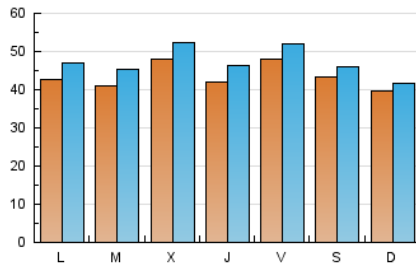

2. Secciones (Nacional)

	PAGINAS	%
HOME	6.566	3.61 %
RESTO	175.356	96.39 %

3. Por día del mes (Nacional)

Día	N. únicos	Visitas	Páginas	Día	N. únicos	Visitas	Páginas	Día	N. únicos	Visitas	Páginas
1	3.462	3.902	4.988	11	3.368	3.801	5.089	21	5.785	6.250	7.596
2	2.682	2.851	3.507	12	4.113	4.605	6.040	22	5.887	6.152	7.733
3	1.849	2.034	2.438	13	4.532	4.973	6.267	23	5.096	5.416	6.457
4	5.177	5.744	6.881	14	3.235	3.582	4.685	24	3.636	3.747	4.610
5	3.675	4.173	5.579	15	3.122	3.511	4.811	25	4.882	5.217	6.697
6	4.264	4.804	6.120	16	2.090	2.224	2.846	26	4.336	4.734	6.040
7	3.293	3.734	4.966	17	2.137	2.255	2.744	27	4.092	4.451	5.629
8	3.216	3.583	4.803	18	3.632	4.004	5.109	28	4.508	4.902	6.106
9	2.382	2.582	3.263	19	4.258	4.674	5.777	29	8.337	8.774	10.052
10	2.439	2.574	3.236	20	6.275	6.734	8.276	30	9.429	9.977	11.566
								31	9.803	10.236	12.011

4. Gráficas (Nacional)

4.1 Por día de la semana (promedio)

N. únicos / Visitas (x 100)

Páginas (x 100)

4.2 Por franja horaria (promedio)

Visitas_ (x 1000)

Páginas (x 1000)

4.3 Por meses