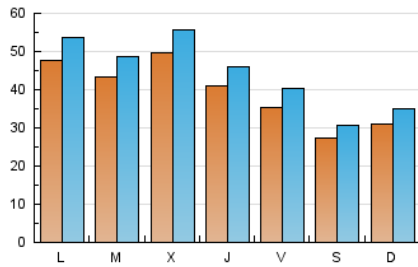

4. Gráficas (Nacional)

4.1 Por día de la semana (promedio)

N. únicos / Visitas (x 100)