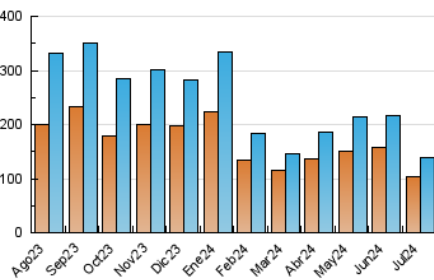

#### 3. Por día del mes (Nacional)

Día	N. únicos	Visitas	Páginas	Día	N. únicos	Visitas	Páginas	Día	N. únicos	Visitas	Páginas
1	5.481	5.853	7.199	11	5.038	5.669	6.467	21	3.482	4.016	4.313
2	6.379	6.741	8.030	12	4.135	4.674	5.419	22	7.105	8.050	9.557
3	8.254	8.775	9.934	13	3.126	3.499	4.032	23	4.347	5.112	5.929
4	4.352	4.589	5.580	14	3.377	3.801	4.211	24	3.266	3.840	4.438
5	2.809	3.058	4.171	15	4.054	4.582	5.626	25	3.170	3.683	4.406
6	2.612	2.795	3.835	16	4.258	4.805	6.063	26	3.354	3.959	4.696
7	2.518	2.675	3.457	17	3.776	4.535	5.739	27	2.500	2.904	3.241
8	3.943	4.551	5.969	18	3.821	4.478	5.361	28	3.032	3.556	3.960
9	3.510	3.936	5.049	19	3.833	4.450	5.277	29	3.189	3.804	4.533
10	6.020	6.612	7.701	20	2.684	3.072	3.463	30	3.234	3.762	4.547
								31	3.442	4.070	4.687

##### 4.1 Por día de la semana (promedio)

N. únicos / Visitas (x 100)

Páginas (x 100)

##### 4.2 Por franja horaria (promedio)

Visitas\_ (x 1000)

Páginas (x 1000)

##### 4.3 Por meses

N. únicos / Visitas (x 1000)

Páginas (x 1000)