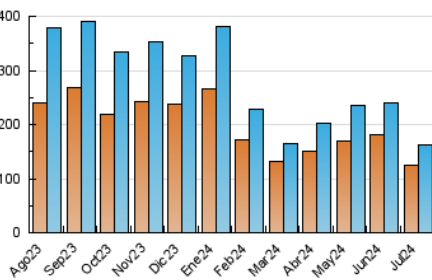

### 3. Por día del mes (Nacional e Internacional)

Día	N. únicos	Visitas	Páginas	Día	N. únicos	Visitas	Páginas	Día	N. únicos	Visitas	Páginas
<b>1</b>	6.151	6.594	7.933	<b>11</b>	6.266	6.878	8.091	<b>21</b>	3.943	4.481	4.828
<b>2</b>	6.982	7.408	8.711	<b>12</b>	4.820	5.410	6.178	<b>22</b>	7.815	8.767	10.355
<b>3</b>	8.898	9.517	10.656	<b>13</b>	3.714	4.038	4.680	<b>23</b>	5.081	5.924	6.746
<b>4</b>	4.942	5.217	6.244	<b>14</b>	4.056	4.531	4.980	<b>24</b>	3.957	4.523	5.854
<b>5</b>	3.361	3.594	4.760	<b>15</b>	5.076	5.631	6.775	<b>25</b>	3.773	4.306	5.731
<b>6</b>	3.076	3.197	4.326	<b>16</b>	5.015	5.632	6.885	<b>26</b>	3.955	4.556	5.371
<b>7</b>	3.018	3.166	4.029	<b>17</b>	4.475	5.243	6.490	<b>27</b>	2.955	3.317	3.767
<b>8</b>	4.576	5.233	6.698	<b>18</b>	4.445	5.141	6.048	<b>28</b>	3.504	4.098	4.494
<b>9</b>	4.148	4.658	5.780	<b>19</b>	4.445	5.115	5.969	<b>29</b>	3.806	4.470	5.223
<b>10</b>	7.053	7.756	8.979	<b>20</b>	3.167	3.637	3.995	<b>30</b>	3.987	4.657	5.399
								<b>31</b>	4.126	4.795	5.447

#### 4.1 Por día de la semana (promedio)

N. únicos / Visitas (x 100)

Páginas (x 100)

#### 4.2 Por franja horaria (promedio)

Visitas\_ (x 1000)

Páginas (x 1000)

#### 4.3 Por meses

N. únicos / Visitas (x 1000)

Páginas (x 1000)