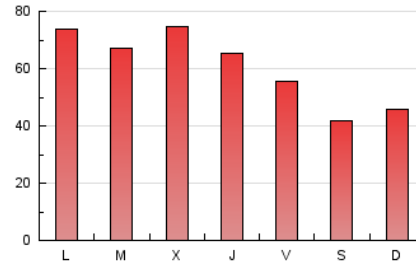

Páginas (x 100)