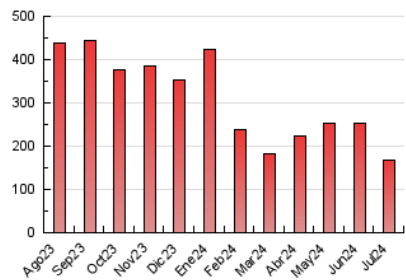

#### 3. Por día del mes (Nacional)

Día	N. únicos	Visitas	Páginas	Día	N. únicos	Visitas	Páginas	Día	N. únicos	Visitas	Páginas
1	5.481	5.853	7.199	11	5.038	5.669	6.467	21	3.482	4.016	4.313
2	6.379	6.741	8.030	12	4.135	4.674	5.419	22	7.105	8.050	9.557
3	8.254	8.775	9.934	13	3.126	3.499	4.032	23	4.347	5.112	5.929
4	4.352	4.589	5.580	14	3.377	3.801	4.211	24	3.266	3.840	4.438
5	2.809	3.058	4.171	15	4.054	4.582	5.626	25	3.170	3.683	4.406
6	2.612	2.795	3.835	16	4.258	4.805	6.063	26	3.354	3.959	4.696
7	2.518	2.675	3.457	17	3.776	4.535	5.739	27	2.500	2.904	3.241
8	3.943	4.551	5.969	18	3.821	4.478	5.361	28	3.032	3.556	3.960
9	3.510	3.936	5.049	19	3.833	4.450	5.277	29	3.189	3.804	4.533
10	6.020	6.612	7.701	20	2.684	3.072	3.463	30	3.234	3.762	4.547
								31	3.442	4.070	4.687

##### 4.1 Por día de la semana (promedio)

N. únicos / Visitas (x 100)

Páginas (x 100)

##### 4.2 Por franja horaria (promedio)

Visitas\_ (x 1000)

Páginas (x 1000)

##### 4.3 Por meses

N. únicos / Visitas (x 1000)

Páginas (x 1000)