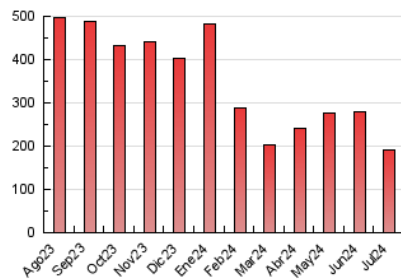

### 3. Por día del mes (Nacional e Internacional)

Día	N. únicos	Visitas	Páginas	Día	N. únicos	Visitas	Páginas	Día	N. únicos	Visitas	Páginas
<b>1</b>	6.151	6.594	7.933	<b>11</b>	6.266	6.878	8.091	<b>21</b>	3.943	4.481	4.828
<b>2</b>	6.982	7.408	8.711	<b>12</b>	4.820	5.410	6.178	<b>22</b>	7.815	8.767	10.355
<b>3</b>	8.898	9.517	10.656	<b>13</b>	3.714	4.038	4.680	<b>23</b>	5.081	5.924	6.746
<b>4</b>	4.942	5.217	6.244	<b>14</b>	4.056	4.531	4.980	<b>24</b>	3.957	4.523	5.854
<b>5</b>	3.361	3.594	4.760	<b>15</b>	5.076	5.631	6.775	<b>25</b>	3.773	4.306	5.731
<b>6</b>	3.076	3.197	4.326	<b>16</b>	5.015	5.632	6.885	<b>26</b>	3.955	4.556	5.371
<b>7</b>	3.018	3.166	4.029	<b>17</b>	4.475	5.243	6.490	<b>27</b>	2.955	3.317	3.767
<b>8</b>	4.576	5.233	6.698	<b>18</b>	4.445	5.141	6.048	<b>28</b>	3.504	4.098	4.494
<b>9</b>	4.148	4.658	5.780	<b>19</b>	4.445	5.115	5.969	<b>29</b>	3.806	4.470	5.223
<b>10</b>	7.053	7.756	8.979	<b>20</b>	3.167	3.637	3.995	<b>30</b>	3.987	4.657	5.399
								<b>31</b>	4.126	4.795	5.447

#### 4.1 Por día de la semana (promedio)

N. únicos / Visitas (x 100)

Páginas (x 100)

#### 4.2 Por franja horaria (promedio)

Visitas\_ (x 1000)

Páginas (x 1000)

#### 4.3 Por meses

N. únicos / Visitas (x 1000)

Páginas (x 1000)