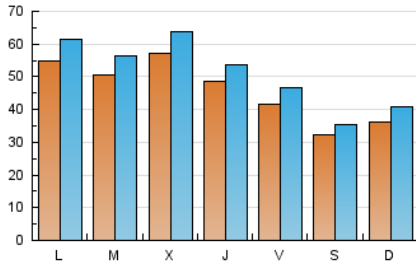

4. Gráficas (Nacional e Internacional)

4.1 Por día de la semana (promedio)

N. únicos / Visitas (x 100)