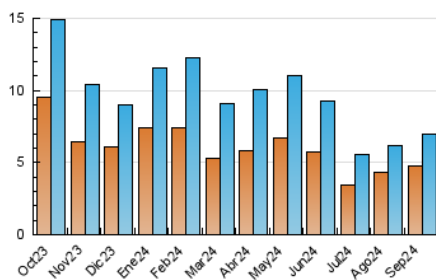

#### 3. Por día del mes (Nacional)

Día	N. únicos	Visitas	Páginas	Día	N. únicos	Visitas	Páginas	Día	N. únicos	Visitas	Páginas
<b>1</b>	164	193	265	<b>11</b>	160	192	272	<b>21</b>	212	233	318
<b>2</b>	243	313	586	<b>12</b>	211	241	347	<b>22</b>	139	158	208
<b>3</b>	233	279	412	<b>13</b>	250	286	427	<b>23</b>	172	186	329
<b>4</b>	187	217	358	<b>14</b>	292	328	413	<b>24</b>	221	263	699
<b>5</b>	274	305	416	<b>15</b>	258	296	394	<b>25</b>	198	253	495
<b>6</b>	160	189	333	<b>16</b>	239	290	486	<b>26</b>	129	162	332
<b>7</b>	119	132	226	<b>17</b>	250	292	461	<b>27</b>	169	203	439
<b>8</b>	180	205	344	<b>18</b>	216	257	587	<b>28</b>	82	95	178
<b>9</b>	212	282	522	<b>19</b>	196	249	553	<b>29</b>	101	129	203
<b>10</b>	247	290	539	<b>20</b>	165	191	326	<b>30</b>	214	294	525

##### 4.1 Por día de la semana (promedio)

N. únicos / Visitas (x 100)

Páginas (x 100)

##### 4.2 Por franja horaria (promedio)

Visitas\_ (x 1000)

Páginas (x 1000)

##### 4.3 Por meses

N. únicos / Visitas (x 1000)

Páginas (x 1000)