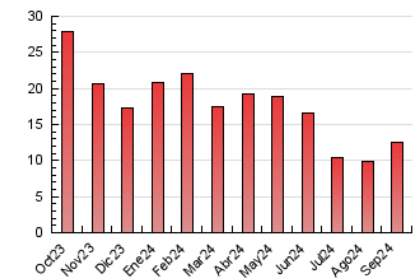

### 3. Por día del mes (Nacional e Internacional)

Día	N. únicos	Visitas	Páginas	Día	N. únicos	Visitas	Páginas	Día	N. únicos	Visitas	Páginas
<b>1</b>	181	210	282	<b>11</b>	165	197	284	<b>21</b>	215	236	321
<b>2</b>	266	336	610	<b>12</b>	236	266	378	<b>22</b>	144	163	213
<b>3</b>	241	290	428	<b>13</b>	257	293	435	<b>23</b>	182	196	340
<b>4</b>	199	230	370	<b>14</b>	306	342	429	<b>24</b>	228	270	711
<b>5</b>	289	320	433	<b>15</b>	288	326	428	<b>25</b>	206	262	508
<b>6</b>	169	198	342	<b>16</b>	248	301	497	<b>26</b>	137	170	341
<b>7</b>	125	139	234	<b>17</b>	257	299	470	<b>27</b>	220	256	607
<b>8</b>	189	214	354	<b>18</b>	227	268	598	<b>28</b>	110	123	208
<b>9</b>	221	291	534	<b>19</b>	200	253	557	<b>29</b>	109	137	211
<b>10</b>	258	301	550	<b>20</b>	169	195	329	<b>30</b>	244	324	593

4. Gráficas (Nacional e Internacional)

4.1 Por día de la semana (promedio)

N. únicos / Visitas (x 100)

Páginas (x 100)

4.2 Por franja horaria (promedio)

Visitas\_ (x 1000)

Páginas (x 1000)

4.3 Por meses

N. únicos / Visitas (x 1000)

Páginas (x 1000)