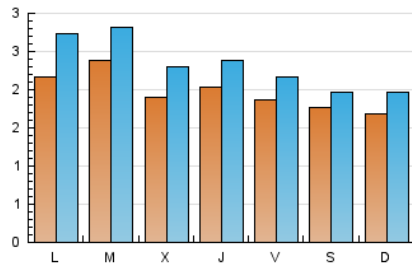

4. Gráficas (Nacional)

4.1 Por día de la semana (promedio)

N. únicos / Visitas (x 100)