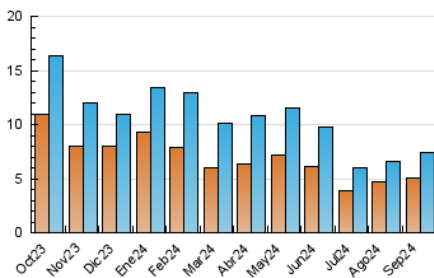

### 3. Por día del mes (Nacional e Internacional)

Día	N. únicos	Visitas	Páginas	Día	N. únicos	Visitas	Páginas	Día	N. únicos	Visitas	Páginas
<b>1</b>	181	210	282	<b>11</b>	165	197	284	<b>21</b>	215	236	321
<b>2</b>	266	336	610	<b>12</b>	236	266	378	<b>22</b>	144	163	213
<b>3</b>	241	290	428	<b>13</b>	257	293	435	<b>23</b>	182	196	340
<b>4</b>	199	230	370	<b>14</b>	306	342	429	<b>24</b>	228	270	711
<b>5</b>	289	320	433	<b>15</b>	288	326	428	<b>25</b>	206	262	508
<b>6</b>	169	198	342	<b>16</b>	248	301	497	<b>26</b>	137	170	341
<b>7</b>	125	139	234	<b>17</b>	257	299	470	<b>27</b>	220	256	607
<b>8</b>	189	214	354	<b>18</b>	227	268	598	<b>28</b>	110	123	208
<b>9</b>	221	291	534	<b>19</b>	200	253	557	<b>29</b>	109	137	211
<b>10</b>	258	301	550	<b>20</b>	169	195	329	<b>30</b>	244	324	593

4. Gráficas (Nacional e Internacional)

4.1 Por día de la semana (promedio)

N. únicos / Visitas (x 100)

Páginas (x 100)

4.2 Por franja horaria (promedio)

Visitas\_ (x 1000)

Páginas (x 1000)

4.3 Por meses

N. únicos / Visitas (x 1000)

Páginas (x 1000)