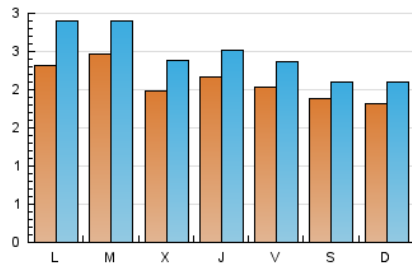

4. Gráficas (Nacional e Internacional)

4.1 Por día de la semana (promedio)

N. únicos / Visitas (x 100)