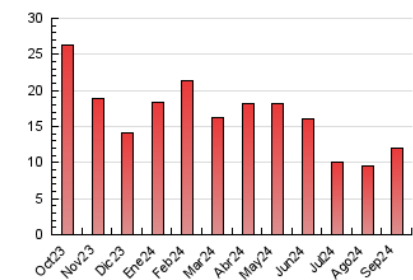

#### 3. Por día del mes (Nacional)

Día	N. únicos	Visitas	Páginas	Día	N. únicos	Visitas	Páginas	Día	N. únicos	Visitas	Páginas
<b>1</b>	164	193	265	<b>11</b>	160	192	272	<b>21</b>	212	233	318
<b>2</b>	243	313	586	<b>12</b>	211	241	347	<b>22</b>	139	158	208
<b>3</b>	233	279	412	<b>13</b>	250	286	427	<b>23</b>	172	186	329
<b>4</b>	187	217	358	<b>14</b>	292	328	413	<b>24</b>	221	263	699
<b>5</b>	274	305	416	<b>15</b>	258	296	394	<b>25</b>	198	253	495
<b>6</b>	160	189	333	<b>16</b>	239	290	486	<b>26</b>	129	162	332
<b>7</b>	119	132	226	<b>17</b>	250	292	461	<b>27</b>	169	203	439
<b>8</b>	180	205	344	<b>18</b>	216	257	587	<b>28</b>	82	95	178
<b>9</b>	212	282	522	<b>19</b>	196	249	553	<b>29</b>	101	129	203
<b>10</b>	247	290	539	<b>20</b>	165	191	326	<b>30</b>	214	294	525

##### 4.1 Por día de la semana (promedio)

N. únicos / Visitas (x 100)

Páginas (x 100)

##### 4.2 Por franja horaria (promedio)

Visitas\_ (x 1000)

Páginas (x 1000)

##### 4.3 Por meses

N. únicos / Visitas (x 1000)

Páginas (x 1000)