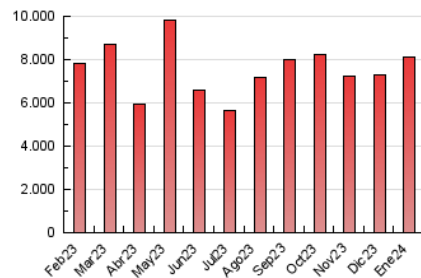

#### 3. Por día del mes (Nacional)

Día	N. únicos	Visitas	Páginas	Día	N. únicos	Visitas	Páginas	Día	N. únicos	Visitas	Páginas
1	156.937	171.250	256.673	11	104.608	112.872	226.142	21	181.886	207.089	340.058
2	130.619	144.173	260.930	12	102.221	110.903	207.596	22	170.139	190.530	327.516
3	97.939	105.839	204.322	13	101.682	109.498	202.349	23	224.225	239.785	364.630
4	90.097	96.834	193.667	14	107.982	118.682	238.019	24	194.690	207.672	317.833
5	79.697	86.969	167.807	15	104.924	114.985	371.542	25	136.621	147.643	254.836
6	89.666	96.487	169.057	16	112.753	123.856	359.942	26	93.005	101.616	222.136
7	102.723	111.690	223.350	17	107.738	115.681	256.341	27	97.687	104.469	322.983
8	102.052	112.897	535.910	18	105.138	113.226	215.526	28	111.227	121.038	240.622
9	116.083	126.739	351.255	19	86.516	92.551	176.874	29	117.137	125.024	237.808
10	107.809	117.278	259.287	20	120.366	134.265	233.918	30	90.250	97.416	195.367
								31	79.731	84.342	167.251

##### 4.1 Por día de la semana (promedio)

N. únicos / Visitas (x 100)

Páginas (x 100)

##### 4.2 Por franja horaria (promedio)

Visitas\_ (x 1000)

Páginas (x 1000)

##### 4.3 Por meses

N. únicos / Visitas (x 1000)

Páginas (x 1000)