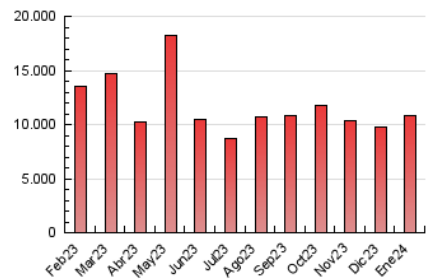

### 1. Cifras totales y promedios (Nacional e Internacional)

MES - AÑO	NAVEGADORES UNICOS	VISITAS	PAGINAS
Enero - 2024	3.412.540	5.356.758	10.842.226
<b>PROMEDIO DIARIO</b>	<b>159.408</b>	<b>172.799</b>	<b>349.749</b>
<b>PROMEDIO LUNES-VIERNES</b>	161.494	174.657	358.838
<b>PROMEDIO SABADO-DOMINGO</b>	153.411	167.457	323.620
<b>PAGINAS / VISITAS</b>	2,02		
<b>DURACION MEDIA VISITAS</b>	0:01:09		
<b>TIEMPO INTERACCIÓN MEDIO</b>	0:01:06		

### 3. Por día del mes (Nacional e Internacional)

Día	N. únicos	Visitas	Páginas	Día	N. únicos	Visitas	Páginas	Día	N. únicos	Visitas	Páginas
1	191.023	208.311	313.926	11	142.646	153.286	307.300	21	234.777	265.101	435.855
2	174.340	191.564	345.120	12	144.389	156.979	292.888	22	236.116	261.218	443.336
3	134.508	146.290	277.024	13	142.748	153.876	283.037	23	290.742	310.353	475.744
4	125.415	134.223	261.986	14	148.051	161.912	321.073	24	258.726	277.112	430.969
5	112.420	122.929	233.366	15	146.556	161.143	489.028	25	187.426	202.574	348.440
6	120.808	129.493	227.145	16	156.179	170.591	483.173	26	132.760	143.101	296.436
7	139.995	149.551	296.413	17	148.640	159.204	349.010	27	132.305	142.829	399.936
8	148.364	161.617	687.793	18	149.799	159.686	303.068	28	149.045	161.558	315.896
9	157.753	171.268	466.178	19	119.867	128.113	246.130	29	169.614	180.764	341.260
10	145.401	157.950	350.143	20	159.555	175.334	309.601	30	127.675	137.794	271.058
								31	114.000	121.034	239.894

4. Gráficas (Nacional e Internacional)

4.1 Por día de la semana (promedio)

N. únicos / Visitas (x 100)

Páginas (x 100)

4.2 Por franja horaria (promedio)

Visitas\_ (x 1000)

Páginas (x 1000)

4.3 Por meses

N. únicos / Visitas (x 1000)

Páginas (x 1000)