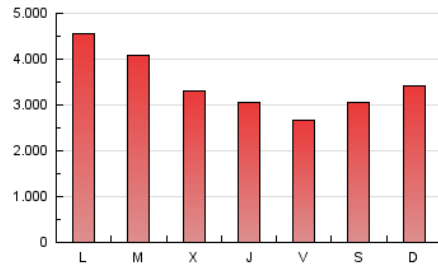

### 1. Cifras totales y promedios (Nacional e Internacional)

MES - AÑO	NAVEGADORES UNICOS	VISITAS	PAGINAS
Enero - 2024	3.412.540	5.356.758	10.842.226
<b>PROMEDIO DIARIO</b>	<b>159.408</b>	<b>172.799</b>	<b>349.749</b>
<b>PROMEDIO LUNES-VIERNES</b>	161.494	174.657	358.838
<b>PROMEDIO SABADO-DOMINGO</b>	153.411	167.457	323.620
<b>PAGINAS / VISITAS</b>	2,02		
<b>DURACION MEDIA VISITAS</b>	0:01:09		
<b>TIEMPO INTERACCIÓN MEDIO</b>	0:01:06		

### 3. Por día del mes (Nacional e Internacional)

Día	N. únicos	Visitas	Páginas	Día	N. únicos	Visitas	Páginas	Día	N. únicos	Visitas	Páginas
1	191.023	208.311	313.926	11	142.646	153.286	307.300	21	234.777	265.101	435.855
2	174.340	191.564	345.120	12	144.389	156.979	292.888	22	236.116	261.218	443.336
3	134.508	146.290	277.024	13	142.748	153.876	283.037	23	290.742	310.353	475.744
4	125.415	134.223	261.986	14	148.051	161.912	321.073	24	258.726	277.112	430.969
5	112.420	122.929	233.366	15	146.556	161.143	489.028	25	187.426	202.574	348.440
6	120.808	129.493	227.145	16	156.179	170.591	483.173	26	132.760	143.101	296.436
7	139.995	149.551	296.413	17	148.640	159.204	349.010	27	132.305	142.829	399.936
8	148.364	161.617	687.793	18	149.799	159.686	303.068	28	149.045	161.558	315.896
9	157.753	171.268	466.178	19	119.867	128.113	246.130	29	169.614	180.764	341.260
10	145.401	157.950	350.143	20	159.555	175.334	309.601	30	127.675	137.794	271.058
								31	114.000	121.034	239.894

4. Gráficas (Nacional e Internacional)

4.1 Por día de la semana (promedio)

N. únicos / Visitas (x 100)

Páginas (x 100)

4.2 Por franja horaria (promedio)

Visitas\_ (x 1000)

Páginas (x 1000)

4.3 Por meses