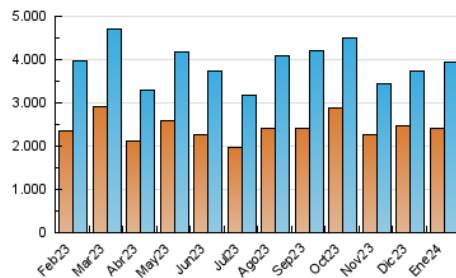

#### 3. Por día del mes (Nacional)

Día	N. únicos	Visitas	Páginas	Día	N. únicos	Visitas	Páginas	Día	N. únicos	Visitas	Páginas
1	156.937	171.250	256.673	11	104.608	112.872	226.142	21	181.886	207.089	340.058
2	130.619	144.173	260.930	12	102.221	110.903	207.596	22	170.139	190.530	327.516
3	97.939	105.839	204.322	13	101.682	109.498	202.349	23	224.225	239.785	364.630
4	90.097	96.834	193.667	14	107.982	118.682	238.019	24	194.690	207.672	317.833
5	79.697	86.969	167.807	15	104.924	114.985	371.542	25	136.621	147.643	254.836
6	89.666	96.487	169.057	16	112.753	123.856	359.942	26	93.005	101.616	222.136
7	102.723	111.690	223.350	17	107.738	115.681	256.341	27	97.687	104.469	322.983
8	102.052	112.897	535.910	18	105.138	113.226	215.526	28	111.227	121.038	240.622
9	116.083	126.739	351.255	19	86.516	92.551	176.874	29	117.137	125.024	237.808
10	107.809	117.278	259.287	20	120.366	134.265	233.918	30	90.250	97.416	195.367
								31	79.731	84.342	167.251

##### 4.1 Por día de la semana (promedio)

N. únicos / Visitas (x 100)

Páginas (x 100)

##### 4.2 Por franja horaria (promedio)

Visitas\_ (x 1000)

Páginas (x 1000)

##### 4.3 Por meses

N. únicos / Visitas (x 1000)

Páginas (x 1000)