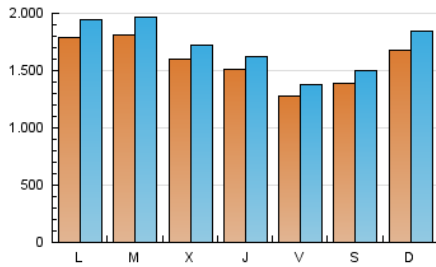

4. Gráficas (Nacional e Internacional)

4.1 Por día de la semana (promedio)

N. únicos / Visitas (x 100)