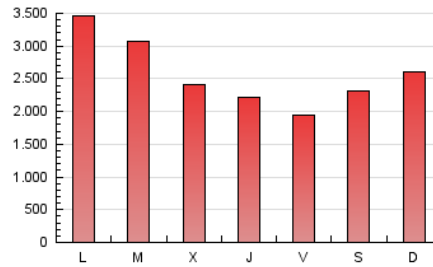

Páginas (x 100)