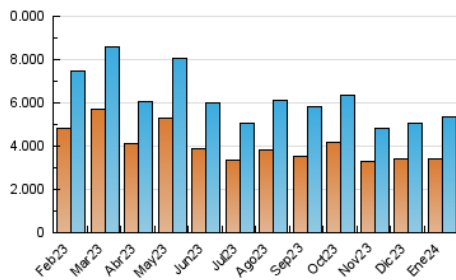

### 3. Por día del mes (Nacional e Internacional)

Día	N. únicos	Visitas	Páginas	Día	N. únicos	Visitas	Páginas	Día	N. únicos	Visitas	Páginas
1	191.023	208.311	313.926	11	142.646	153.286	307.300	21	234.777	265.101	435.855
2	174.340	191.564	345.120	12	144.389	156.979	292.888	22	236.116	261.218	443.336
3	134.508	146.290	277.024	13	142.748	153.876	283.037	23	290.742	310.353	475.744
4	125.415	134.223	261.986	14	148.051	161.912	321.073	24	258.726	277.112	430.969
5	112.420	122.929	233.366	15	146.556	161.143	489.028	25	187.426	202.574	348.440
6	120.808	129.493	227.145	16	156.179	170.591	483.173	26	132.760	143.101	296.436
7	139.995	149.551	296.413	17	148.640	159.204	349.010	27	132.305	142.829	399.936
8	148.364	161.617	687.793	18	149.799	159.686	303.068	28	149.045	161.558	315.896
9	157.753	171.268	466.178	19	119.867	128.113	246.130	29	169.614	180.764	341.260
10	145.401	157.950	350.143	20	159.555	175.334	309.601	30	127.675	137.794	271.058
								31	114.000	121.034	239.894

4. Gráficas (Nacional e Internacional)

4.1 Por día de la semana (promedio)

N. únicos / Visitas (x 100)

Páginas (x 100)

4.2 Por franja horaria (promedio)

Visitas\_ (x 1000)

Páginas (x 1000)

4.3 Por meses

N. únicos / Visitas (x 1000)

Páginas (x 1000)