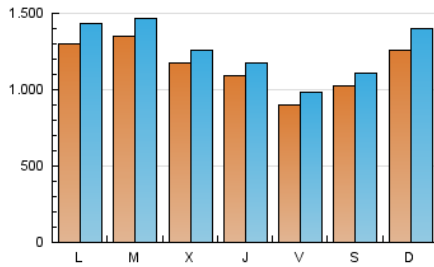

4. Gráficas (Nacional)

4.1 Por día de la semana (promedio)

N. únicos / Visitas (x 100)