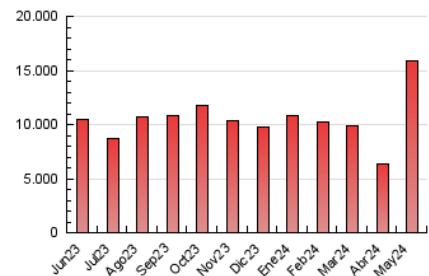

Páginas (x 1000)