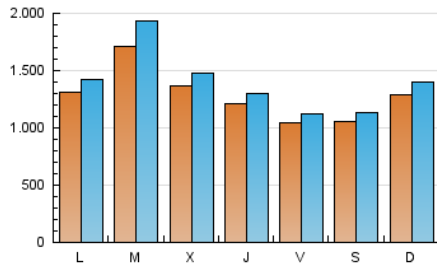

1. Cifras totales y promedios (Nacional e Internacional)

MES - AÑO	NAVEGADORES UNICOS	VISITAS	PAGINAS
Mayo - 2024	2.843.874	4.304.040	15.856.730
PROMEDIO DIARIO	127.626	138.840	511.507
PROMEDIO LUNES-VIERNES	131.269	143.066	591.280
PROMEDIO SABADO-DOMINGO	117.155	126.690	282.162
PAGINAS / VISITAS	3,68		
DURACION MEDIA VISITAS	0:01:41		
TIEMPO INTERACCIÓN MEDIO	0:00:37		

2. Secciones (Nacional e Internacional)

	PAGINAS	%
HOME	197.798	1.25 %
RESTO	15.658.932	98.75 %

3. Por día del mes (Nacional e Internacional)

Día	N. únicos	Visitas	Páginas	Día	N. únicos	Visitas	Páginas	Día	N. únicos	Visitas	Páginas
1	138.698	148.645	268.518	11	103.022	111.528	381.474	21	109.328	118.605	242.783
2	123.495	131.227	235.996	12	127.974	138.467	361.397	22	127.131	137.478	274.577
3	100.123	107.652	208.514	13	136.554	144.619	337.231	23	134.747	144.887	268.268
4	108.930	117.425	217.558	14	127.549	137.011	285.165	24	110.955	119.507	226.512
5	121.995	132.937	244.567	15	110.018	117.566	239.353	25	112.923	121.069	241.770
6	154.708	171.374	363.524	16	104.033	111.952	226.576	26	132.682	143.557	276.797
7	346.499	409.470	6.051.216	17	99.016	105.938	215.143	27	105.165	113.860	226.703
8	197.691	216.470	1.625.087	18	96.868	104.990	220.939	28	103.061	110.053	212.009
9	131.946	143.516	700.600	19	132.848	143.549	312.793	29	110.679	119.127	216.393
10	114.864	123.554	460.552	20	128.548	138.122	287.976	30	108.571	117.662	232.313
								31	95.798	102.223	194.426

4. Gráficas (Nacional e Internacional)

4.1 Por día de la semana (promedio)

N. únicos / Visitas (x 100)

Páginas (x 100)

4.2 Por franja horaria (promedio)

Visitas_ (x 1000)

Páginas (x 1000)

4.3 Por meses