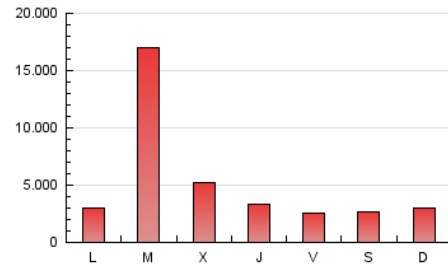

1. Cifras totales y promedios (Nacional e Internacional)

MES - AÑO	NAVEGADORES UNICOS	VISITAS	PAGINAS
Mayo - 2024	2.843.874	4.304.040	15.856.730
PROMEDIO DIARIO	127.626	138.840	511.507
PROMEDIO LUNES-VIERNES	131.269	143.066	591.280
PROMEDIO SABADO-DOMINGO	117.155	126.690	282.162
PAGINAS / VISITAS	3,68		
DURACION MEDIA VISITAS	0:01:41		
TIEMPO INTERACCIÓN MEDIO	0:00:37		

2. Secciones (Nacional e Internacional)

	PAGINAS	%
HOME	197.798	1.25 %
RESTO	15.658.932	98.75 %

3. Por día del mes (Nacional e Internacional)

Día	N. únicos	Visitas	Páginas	Día	N. únicos	Visitas	Páginas	Día	N. únicos	Visitas	Páginas
1	138.698	148.645	268.518	11	103.022	111.528	381.474	21	109.328	118.605	242.783
2	123.495	131.227	235.996	12	127.974	138.467	361.397	22	127.131	137.478	274.577
3	100.123	107.652	208.514	13	136.554	144.619	337.231	23	134.747	144.887	268.268
4	108.930	117.425	217.558	14	127.549	137.011	285.165	24	110.955	119.507	226.512
5	121.995	132.937	244.567	15	110.018	117.566	239.353	25	112.923	121.069	241.770
6	154.708	171.374	363.524	16	104.033	111.952	226.576	26	132.682	143.557	276.797
7	346.499	409.470	6.051.216	17	99.016	105.938	215.143	27	105.165	113.860	226.703
8	197.691	216.470	1.625.087	18	96.868	104.990	220.939	28	103.061	110.053	212.009
9	131.946	143.516	700.600	19	132.848	143.549	312.793	29	110.679	119.127	216.393
10	114.864	123.554	460.552	20	128.548	138.122	287.976	30	108.571	117.662	232.313
								31	95.798	102.223	194.426

4. Gráficas (Nacional e Internacional)

4.1 Por día de la semana (promedio)

N. únicos / Visitas (x 100)

Páginas (x 100)

4.2 Por franja horaria (promedio)

Visitas_ (x 1000)

Páginas (x 1000)

4.3 Por meses