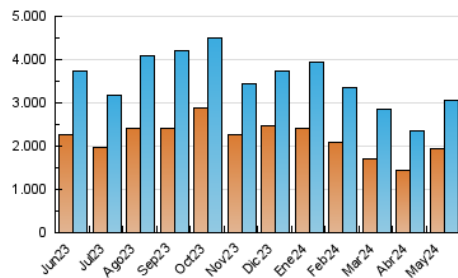

1. Cifras totales y promedios (Nacional)

MES - AÑO	NAVEGADORES UNICOS	VISITAS	PAGINAS
Mayo - 2024	1.928.969	3.049.410	11.304.146
PROMEDIO DIARIO	90.287	98.368	364.650
PROMEDIO LUNES-VIERNES	91.939	100.320	422.731
PROMEDIO SABADO-DOMINGO	85.536	92.755	197.668
PAGINAS / VISITAS	3,71		
DURACION MEDIA VISITAS	0:01:34		
TIEMPO INTERACCIÓN MEDIO	0:00:34		

2. Secciones (Nacional)

	PAGINAS	%
HOME	142.986	1.26 %
RESTO	11.161.160	98.74 %

3. Por día del mes (Nacional)

Día	N. únicos	Visitas	Páginas	Día	N. únicos	Visitas	Páginas	Día	N. únicos	Visitas	Páginas
1	105.985	114.830	207.644	11	75.189	81.581	250.979	21	74.078	80.285	164.670
2	84.122	89.784	164.073	12	90.277	97.827	231.152	22	91.123	98.391	195.821
3	67.184	72.432	145.432	13	95.101	101.465	222.251	23	96.911	104.705	189.680
4	80.627	86.824	160.372	14	91.121	97.549	193.066	24	79.129	85.147	157.368
5	87.096	95.461	174.358	15	80.615	85.698	165.522	25	83.908	89.917	175.887
6	102.180	113.935	247.934	16	73.874	79.764	155.632	26	98.978	107.630	205.243
7	237.029	281.548	4.542.765	17	69.843	75.294	146.477	27	72.582	78.220	158.013
8	132.477	145.378	1.093.219	18	71.452	77.656	158.675	28	73.420	78.390	150.951
9	90.960	98.090	462.769	19	96.758	105.144	224.677	29	79.116	85.134	154.179
10	81.639	87.548	298.046	20	88.826	95.306	197.628	30	79.519	85.827	172.429
								31	67.764	72.650	137.234

4. Gráficas (Nacional)

4.1 Por día de la semana (promedio)

N. únicos / Visitas (x 100)

Páginas (x 100)

4.2 Por franja horaria (promedio)

Visitas_ (x 1000)

Páginas (x 1000)

4.3 Por meses

N. únicos / Visitas (x 1000)

Páginas (x 1000)

5. Observaciones

Este Medio Electrónico de Comunicación ha sido medido por la herramienta Google Analytics de Google (Universal Analytics)

6. Definiciones básicas (Para más información ver Normas Técnicas para el Control de los Medios Electrónicos de Comunicación)