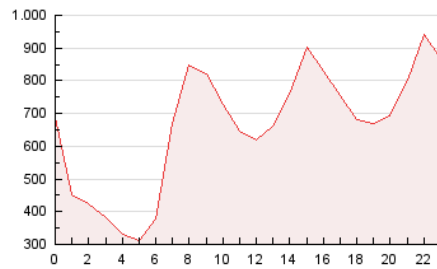

2. Secciones (Nacional e Internacional)

	PAGINAS	%
HOME	197.798	1.25 %
RESTO	15.658.932	98.75 %

3. Por día del mes (Nacional e Internacional)

Día	N. únicos	Visitas	Páginas	Día	N. únicos	Visitas	Páginas	Día	N. únicos	Visitas	Páginas
1	138.698	148.645	268.518	11	103.022	111.528	381.474	21	109.328	118.605	242.783
2	123.495	131.227	235.996	12	127.974	138.467	361.397	22	127.131	137.478	274.577
3	100.123	107.652	208.514	13	136.554	144.619	337.231	23	134.747	144.887	268.268
4	108.930	117.425	217.558	14	127.549	137.011	285.165	24	110.955	119.507	226.512
5	121.995	132.937	244.567	15	110.018	117.566	239.353	25	112.923	121.069	241.770
6	154.708	171.374	363.524	16	104.033	111.952	226.576	26	132.682	143.557	276.797
7	346.499	409.470	6.051.216	17	99.016	105.938	215.143	27	105.165	113.860	226.703
8	197.691	216.470	1.625.087	18	96.868	104.990	220.939	28	103.061	110.053	212.009
9	131.946	143.516	700.600	19	132.848	143.549	312.793	29	110.679	119.127	216.393
10	114.864	123.554	460.552	20	128.548	138.122	287.976	30	108.571	117.662	232.313
								31	95.798	102.223	194.426

4. Gráficas (Nacional e Internacional)

4.1 Por día de la semana (promedio)

N. únicos / Visitas (x 100)

Páginas (x 100)

4.2 Por franja horaria (promedio)

Visitas_ (x 1000)

Páginas (x 1000)

4.3 Por meses