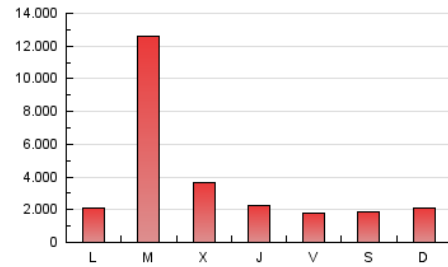

1. Cifras totales y promedios (Nacional)

MES - AÑO	NAVEGADORES UNICOS	VISITAS	PAGINAS
Mayo - 2024	1.928.969	3.049.410	11.304.146
PROMEDIO DIARIO	90.287	98.368	364.650
PROMEDIO LUNES-VIERNES	91.939	100.320	422.731
PROMEDIO SABADO-DOMINGO	85.536	92.755	197.668
PAGINAS / VISITAS	3,71		
DURACION MEDIA VISITAS	0:01:34		
TIEMPO INTERACCIÓN MEDIO	0:00:34		

2. Secciones (Nacional)

	PAGINAS	%
HOME	142.986	1.26 %
RESTO	11.161.160	98.74 %

3. Por día del mes (Nacional)

Día	N. únicos	Visitas	Páginas	Día	N. únicos	Visitas	Páginas	Día	N. únicos	Visitas	Páginas
1	105.985	114.830	207.644	11	75.189	81.581	250.979	21	74.078	80.285	164.670
2	84.122	89.784	164.073	12	90.277	97.827	231.152	22	91.123	98.391	195.821
3	67.184	72.432	145.432	13	95.101	101.465	222.251	23	96.911	104.705	189.680
4	80.627	86.824	160.372	14	91.121	97.549	193.066	24	79.129	85.147	157.368
5	87.096	95.461	174.358	15	80.615	85.698	165.522	25	83.908	89.917	175.887
6	102.180	113.935	247.934	16	73.874	79.764	155.632	26	98.978	107.630	205.243
7	237.029	281.548	4.542.765	17	69.843	75.294	146.477	27	72.582	78.220	158.013
8	132.477	145.378	1.093.219	18	71.452	77.656	158.675	28	73.420	78.390	150.951
9	90.960	98.090	462.769	19	96.758	105.144	224.677	29	79.116	85.134	154.179
10	81.639	87.548	298.046	20	88.826	95.306	197.628	30	79.519	85.827	172.429
								31	67.764	72.650	137.234

4. Gráficas (Nacional)

4.1 Por día de la semana (promedio)

N. únicos / Visitas (x 100)

Páginas (x 100)

4.2 Por franja horaria (promedio)

Visitas_ (x 1000)

Páginas (x 1000)

4.3 Por meses