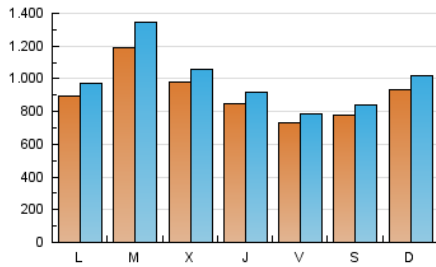

1. Cifras totales y promedios (Nacional)

MES - AÑO	NAVEGADORES UNICOS	VISITAS	PAGINAS
Mayo - 2024	1.928.969	3.049.410	11.304.146
PROMEDIO DIARIO	90.287	98.368	364.650
PROMEDIO LUNES-VIERNES	91.939	100.320	422.731
PROMEDIO SABADO-DOMINGO	85.536	92.755	197.668
PAGINAS / VISITAS	3,71		
DURACION MEDIA VISITAS	0:01:34		
TIEMPO INTERACCIÓN MEDIO	0:00:34		

2. Secciones (Nacional)

	PAGINAS	%
HOME	142.986	1.26 %
RESTO	11.161.160	98.74 %

3. Por día del mes (Nacional)

Día	N. únicos	Visitas	Páginas	Día	N. únicos	Visitas	Páginas	Día	N. únicos	Visitas	Páginas
1	105.985	114.830	207.644	11	75.189	81.581	250.979	21	74.078	80.285	164.670
2	84.122	89.784	164.073	12	90.277	97.827	231.152	22	91.123	98.391	195.821
3	67.184	72.432	145.432	13	95.101	101.465	222.251	23	96.911	104.705	189.680
4	80.627	86.824	160.372	14	91.121	97.549	193.066	24	79.129	85.147	157.368
5	87.096	95.461	174.358	15	80.615	85.698	165.522	25	83.908	89.917	175.887
6	102.180	113.935	247.934	16	73.874	79.764	155.632	26	98.978	107.630	205.243
7	237.029	281.548	4.542.765	17	69.843	75.294	146.477	27	72.582	78.220	158.013
8	132.477	145.378	1.093.219	18	71.452	77.656	158.675	28	73.420	78.390	150.951
9	90.960	98.090	462.769	19	96.758	105.144	224.677	29	79.116	85.134	154.179
10	81.639	87.548	298.046	20	88.826	95.306	197.628	30	79.519	85.827	172.429
								31	67.764	72.650	137.234

4. Gráficas (Nacional)

4.1 Por día de la semana (promedio)

N. únicos / Visitas (x 100)

Páginas (x 100)

4.2 Por franja horaria (promedio)

Visitas_ (x 1000)

Páginas (x 1000)

4.3 Por meses