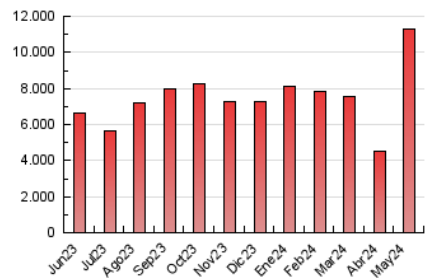

Páginas (x 1000)