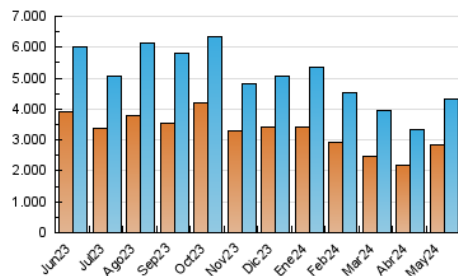

4.3 Por meses

N. únicos / Visitas (x 1000)