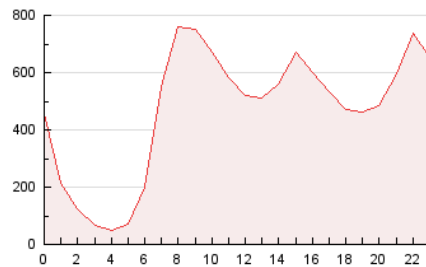

2. Secciones (Nacional)

	PAGINAS	%
HOME	142.986	1.26 %
RESTO	11.161.160	98.74 %

3. Por día del mes (Nacional)

Día	N. únicos	Visitas	Páginas	Día	N. únicos	Visitas	Páginas	Día	N. únicos	Visitas	Páginas
1	105.985	114.830	207.644	11	75.189	81.581	250.979	21	74.078	80.285	164.670
2	84.122	89.784	164.073	12	90.277	97.827	231.152	22	91.123	98.391	195.821
3	67.184	72.432	145.432	13	95.101	101.465	222.251	23	96.911	104.705	189.680
4	80.627	86.824	160.372	14	91.121	97.549	193.066	24	79.129	85.147	157.368
5	87.096	95.461	174.358	15	80.615	85.698	165.522	25	83.908	89.917	175.887
6	102.180	113.935	247.934	16	73.874	79.764	155.632	26	98.978	107.630	205.243
7	237.029	281.548	4.542.765	17	69.843	75.294	146.477	27	72.582	78.220	158.013
8	132.477	145.378	1.093.219	18	71.452	77.656	158.675	28	73.420	78.390	150.951
9	90.960	98.090	462.769	19	96.758	105.144	224.677	29	79.116	85.134	154.179
10	81.639	87.548	298.046	20	88.826	95.306	197.628	30	79.519	85.827	172.429
								31	67.764	72.650	137.234

4. Gráficas (Nacional)

4.1 Por día de la semana (promedio)

N. únicos / Visitas (x 100)

Páginas (x 100)

4.2 Por franja horaria (promedio)

Visitas_ (x 1000)

Páginas (x 1000)

4.3 Por meses