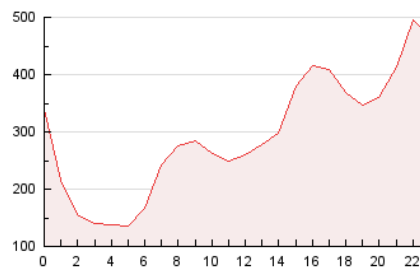

2. Secciones (Nacional e Internacional)

	PAGINAS	%
HOME	142.253	2.55 %
RESTO	5.425.647	97.45 %

3. Por día del mes (Nacional e Internacional)

Día	N. únicos	Visitas	Páginas	Día	N. únicos	Visitas	Páginas	Día	N. únicos	Visitas	Páginas
1	62.915	124.772	144.045	11	127.769	177.948	195.632	21	97.845	148.361	180.657
2	115.384	168.085	231.587	12	126.253	184.069	203.213	22	102.195	124.410	198.647
3	127.458	178.572	195.560	13	96.458	147.576	192.149	23	105.875	109.425	212.668
4	95.874	146.917	170.210	14	104.325	157.163	181.054	24	102.907	153.370	291.498
5	74.584	128.297	142.306	15	115.248	166.419	177.554	25	90.250	141.245	203.397
6	93.215	148.781	186.438	16	111.284	162.610	182.085	26	61.254	117.209	136.917
7	89.541	145.592	195.235	17	94.152	144.933	213.406	27	54.235	107.924	128.155
8	101.235	152.276	192.938	18	78.618	128.981	163.355	28	68.974	119.636	150.889
9	143.595	194.702	230.254	19	81.584	133.171	172.015	29	73.524	126.217	134.934
10	100.235	153.580	197.883	20	101.325	156.310	217.816	30	65.845	123.868	145.403

4. Gráficas (Nacional e Internacional)

4.1 Por día de la semana (promedio)

N. únicos / Visitas (x 100)

Páginas (x 100)

4.2 Por franja horaria (promedio)

Visitas_ (x 1000)

Páginas (x 1000)

4.3 Por meses