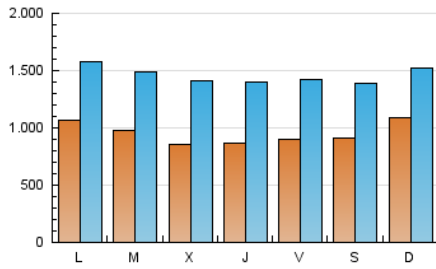

1. Cifras totales y promedios (Nacional e Internacional)

MES - AÑO	NAVEGADORES UNICOS	VISITAS	PAGINAS
Junio - 2024	2.898.802	4.372.419	5.567.900
PROMEDIO DIARIO	95.465	145.747	185.597
PROMEDIO LUNES-VIERNES	93.343	145.982	185.889
PROMEDIO SABADO-DOMINGO	99.710	145.278	185.012
PAGINAS / VISITAS	1,27		
DURACION MEDIA VISITAS	0:01:51		
TIEMPO INTERACCIÓN MEDIO	0:00:40		

2. Secciones (Nacional e Internacional)

	PAGINAS	%
HOME	142.253	2.55 %
RESTO	5.425.647	97.45 %

3. Por día del mes (Nacional e Internacional)

Día	N. únicos	Visitas	Páginas	Día	N. únicos	Visitas	Páginas	Día	N. únicos	Visitas	Páginas
1	62.915	124.772	144.045	11	127.769	177.948	195.632	21	97.845	148.361	180.657
2	115.384	168.085	231.587	12	126.253	184.069	203.213	22	102.195	124.410	198.647
3	127.458	178.572	195.560	13	96.458	147.576	192.149	23	105.875	109.425	212.668
4	95.874	146.917	170.210	14	104.325	157.163	181.054	24	102.907	153.370	291.498
5	74.584	128.297	142.306	15	115.248	166.419	177.554	25	90.250	141.245	203.397
6	93.215	148.781	186.438	16	111.284	162.610	182.085	26	61.254	117.209	136.917
7	89.541	145.592	195.235	17	94.152	144.933	213.406	27	54.235	107.924	128.155
8	101.235	152.276	192.938	18	78.618	128.981	163.355	28	68.974	119.636	150.889
9	143.595	194.702	230.254	19	81.584	133.171	172.015	29	73.524	126.217	134.934
10	100.235	153.580	197.883	20	101.325	156.310	217.816	30	65.845	123.868	145.403

4. Gráficas (Nacional e Internacional)

4.1 Por día de la semana (promedio)

N. únicos / Visitas (x 100)

Páginas (x 100)

4.2 Por franja horaria (promedio)

Visitas_ (x 1000)

Páginas (x 1000)

4.3 Por meses