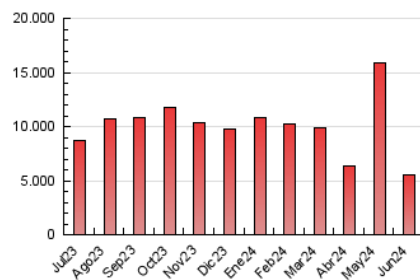

Páginas (x 1000)