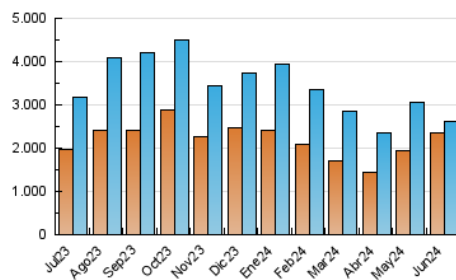

4.3 Por meses

N. únicos / Visitas (x 1000)