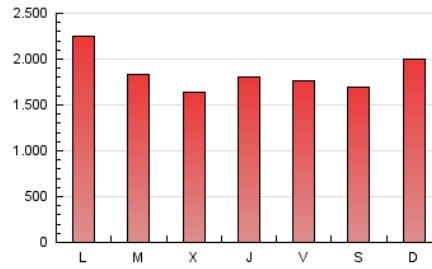

1. Cifras totales y promedios (Nacional e Internacional)

MES - AÑO	NAVEGADORES UNICOS	VISITAS	PAGINAS
Junio - 2024	2.898.802	4.372.419	5.567.900
PROMEDIO DIARIO	95.465	145.747	185.597
PROMEDIO LUNES-VIERNES	93.343	145.982	185.889
PROMEDIO SABADO-DOMINGO	99.710	145.278	185.012
PAGINAS / VISITAS	1,27		
DURACION MEDIA VISITAS	0:01:51		
TIEMPO INTERACCIÓN MEDIO	0:00:40		

2. Secciones (Nacional e Internacional)

	PAGINAS	%
HOME	142.253	2.55 %
RESTO	5.425.647	97.45 %

3. Por día del mes (Nacional e Internacional)

Día	N. únicos	Visitas	Páginas	Día	N. únicos	Visitas	Páginas	Día	N. únicos	Visitas	Páginas
1	62.915	124.772	144.045	11	127.769	177.948	195.632	21	97.845	148.361	180.657
2	115.384	168.085	231.587	12	126.253	184.069	203.213	22	102.195	124.410	198.647
3	127.458	178.572	195.560	13	96.458	147.576	192.149	23	105.875	109.425	212.668
4	95.874	146.917	170.210	14	104.325	157.163	181.054	24	102.907	153.370	291.498
5	74.584	128.297	142.306	15	115.248	166.419	177.554	25	90.250	141.245	203.397
6	93.215	148.781	186.438	16	111.284	162.610	182.085	26	61.254	117.209	136.917
7	89.541	145.592	195.235	17	94.152	144.933	213.406	27	54.235	107.924	128.155
8	101.235	152.276	192.938	18	78.618	128.981	163.355	28	68.974	119.636	150.889
9	143.595	194.702	230.254	19	81.584	133.171	172.015	29	73.524	126.217	134.934
10	100.235	153.580	197.883	20	101.325	156.310	217.816	30	65.845	123.868	145.403

4. Gráficas (Nacional e Internacional)

4.1 Por día de la semana (promedio)

N. únicos / Visitas (x 100)

Páginas (x 100)

4.2 Por franja horaria (promedio)

Visitas_ (x 1000)

Páginas (x 1000)

4.3 Por meses