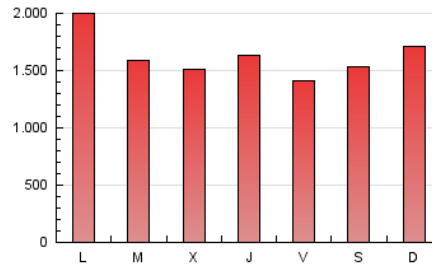

1. Cifras totales y promedios (Nacional)

MES - AÑO	NAVEGADORES UNICOS	VISITAS	PAGINAS
Junio - 2024	2.344.083	2.611.382	4.879.609
PROMEDIO DIARIO	79.443	87.046	162.654
PROMEDIO LUNES-VIERNES	77.204	82.796	162.873
PROMEDIO SABADO-DOMINGO	83.921	95.547	162.214
PAGINAS / VISITAS	1,87		
DURACION MEDIA VISITAS	0:01:44		
TIEMPO INTERACCIÓN MEDIO	0:00:36		

2. Secciones (Nacional)

	PAGINAS	%
HOME	104.933	2.15 %
RESTO	4.774.676	97.85 %

3. Por día del mes (Nacional)

Día	N. únicos	Visitas	Páginas	Día	N. únicos	Visitas	Páginas	Día	N. únicos	Visitas	Páginas
1	61.970	72.926	143.205	11	106.341	113.389	165.478	21	76.414	82.655	152.622
2	95.204	102.064	205.705	12	99.794	105.049	188.224	22	92.046	98.115	163.222
3	97.266	104.567	189.326	13	79.153	84.198	174.306	23	82.021	87.204	173.188
4	80.360	85.580	163.316	14	68.320	73.457	141.072	24	75.389	82.010	220.770
5	69.065	73.705	137.944	15	91.426	96.970	156.826	25	69.437	74.500	157.280
6	89.805	95.158	166.866	16	93.596	100.979	135.698	26	55.594	60.284	122.052
7	84.855	90.471	135.465	17	78.589	84.969	205.195	27	51.195	55.516	121.816
8	95.192	100.900	190.516	18	67.117	72.210	150.859	28	54.968	59.303	134.471
9	124.916	134.713	198.564	19	70.860	75.767	157.849	29	57.625	61.189	114.981
10	87.203	93.549	183.104	20	82.362	89.573	189.454	30	45.214	100.412	140.235

4. Gráficas (Nacional)

4.1 Por día de la semana (promedio)

N. únicos / Visitas (x 100)

Páginas (x 100)

4.2 Por franja horaria (promedio)

Visitas_ (x 1000)

Páginas (x 1000)

4.3 Por meses