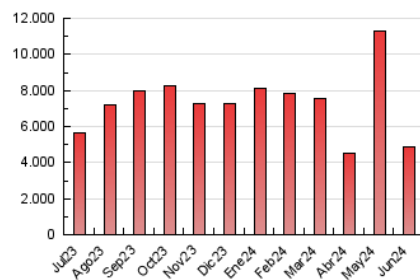

Páginas (x 1000)