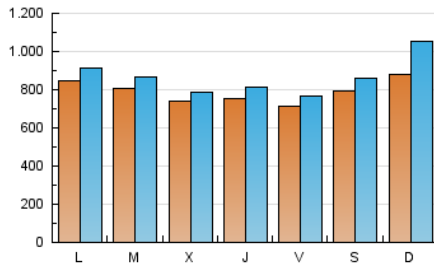

1. Cifras totales y promedios (Nacional)

MES - AÑO	NAVEGADORES UNICOS	VISITAS	PAGINAS
Junio - 2024	2.344.083	2.611.382	4.879.609
PROMEDIO DIARIO	79.443	87.046	162.654
PROMEDIO LUNES-VIERNES	77.204	82.796	162.873
PROMEDIO SABADO-DOMINGO	83.921	95.547	162.214
PAGINAS / VISITAS	1,87		
DURACION MEDIA VISITAS	0:01:44		
TIEMPO INTERACCIÓN MEDIO	0:00:36		

2. Secciones (Nacional)

	PAGINAS	%
HOME	104.933	2.15 %
RESTO	4.774.676	97.85 %

3. Por día del mes (Nacional)

Día	N. únicos	Visitas	Páginas	Día	N. únicos	Visitas	Páginas	Día	N. únicos	Visitas	Páginas
1	61.970	72.926	143.205	11	106.341	113.389	165.478	21	76.414	82.655	152.622
2	95.204	102.064	205.705	12	99.794	105.049	188.224	22	92.046	98.115	163.222
3	97.266	104.567	189.326	13	79.153	84.198	174.306	23	82.021	87.204	173.188
4	80.360	85.580	163.316	14	68.320	73.457	141.072	24	75.389	82.010	220.770
5	69.065	73.705	137.944	15	91.426	96.970	156.826	25	69.437	74.500	157.280
6	89.805	95.158	166.866	16	93.596	100.979	135.698	26	55.594	60.284	122.052
7	84.855	90.471	135.465	17	78.589	84.969	205.195	27	51.195	55.516	121.816
8	95.192	100.900	190.516	18	67.117	72.210	150.859	28	54.968	59.303	134.471
9	124.916	134.713	198.564	19	70.860	75.767	157.849	29	57.625	61.189	114.981
10	87.203	93.549	183.104	20	82.362	89.573	189.454	30	45.214	100.412	140.235

4. Gráficas (Nacional)

4.1 Por día de la semana (promedio)

N. únicos / Visitas (x 100)

Páginas (x 100)

4.2 Por franja horaria (promedio)

Visitas_ (x 1000)

Páginas (x 1000)

4.3 Por meses