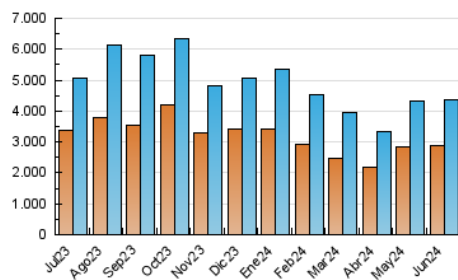

4.3 Por meses

N. únicos / Visitas (x 1000)