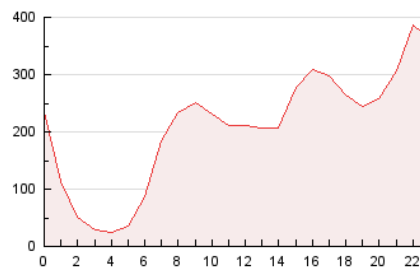

2. Secciones (Nacional)

	PAGINAS	%
HOME	104.933	2.15 %
RESTO	4.774.676	97.85 %

3. Por día del mes (Nacional)

Día	N. únicos	Visitas	Páginas	Día	N. únicos	Visitas	Páginas	Día	N. únicos	Visitas	Páginas
1	61.970	72.926	143.205	11	106.341	113.389	165.478	21	76.414	82.655	152.622
2	95.204	102.064	205.705	12	99.794	105.049	188.224	22	92.046	98.115	163.222
3	97.266	104.567	189.326	13	79.153	84.198	174.306	23	82.021	87.204	173.188
4	80.360	85.580	163.316	14	68.320	73.457	141.072	24	75.389	82.010	220.770
5	69.065	73.705	137.944	15	91.426	96.970	156.826	25	69.437	74.500	157.280
6	89.805	95.158	166.866	16	93.596	100.979	135.698	26	55.594	60.284	122.052
7	84.855	90.471	135.465	17	78.589	84.969	205.195	27	51.195	55.516	121.816
8	95.192	100.900	190.516	18	67.117	72.210	150.859	28	54.968	59.303	134.471
9	124.916	134.713	198.564	19	70.860	75.767	157.849	29	57.625	61.189	114.981
10	87.203	93.549	183.104	20	82.362	89.573	189.454	30	45.214	100.412	140.235

4. Gráficas (Nacional)

4.1 Por día de la semana (promedio)

N. únicos / Visitas (x 100)

Páginas (x 100)

4.2 Por franja horaria (promedio)

Visitas_ (x 1000)

Páginas (x 1000)

4.3 Por meses