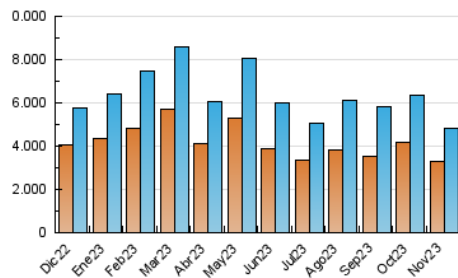

### 3. Por día del mes (Nacional e Internacional)

Día	N. únicos	Visitas	Páginas	Día	N. únicos	Visitas	Páginas	Día	N. únicos	Visitas	Páginas
<b>1</b>	187.599	204.151	369.082	<b>11</b>	169.246	183.962	366.696	<b>21</b>	148.137	158.957	350.799
<b>2</b>	157.695	171.948	323.884	<b>12</b>	189.723	203.679	421.590	<b>22</b>	133.331	144.118	307.762
<b>3</b>	132.766	143.259	289.008	<b>13</b>	146.076	157.220	357.960	<b>23</b>	130.929	141.561	323.733
<b>4</b>	138.292	149.577	303.422	<b>14</b>	123.344	134.823	288.737	<b>24</b>	114.693	123.886	292.282
<b>5</b>	157.318	169.785	365.590	<b>15</b>	145.260	155.685	341.352	<b>25</b>	110.469	117.740	261.849
<b>6</b>	158.812	171.559	368.052	<b>16</b>	160.617	173.449	410.908	<b>26</b>	140.753	151.602	319.402
<b>7</b>	140.392	151.767	328.593	<b>17</b>	160.216	177.920	505.956	<b>27</b>	163.930	177.974	354.059
<b>8</b>	131.609	143.502	287.696	<b>18</b>	144.047	156.951	380.782	<b>28</b>	191.069	205.149	399.602
<b>9</b>	122.062	131.635	258.860	<b>19</b>	155.557	168.551	365.926	<b>29</b>	147.546	157.906	345.936
<b>10</b>	134.623	145.410	286.555	<b>20</b>	165.147	178.069	351.360	<b>30</b>	134.752	146.796	394.241

4. Gráficas (Nacional e Internacional)

4.1 Por día de la semana (promedio)

N. únicos / Visitas (x 100)

Páginas (x 100)

4.2 Por franja horaria (promedio)

Visitas\_ (x 1000)

Páginas (x 1000)

4.3 Por meses

N. únicos / Visitas (x 1000)

Páginas (x 1000)