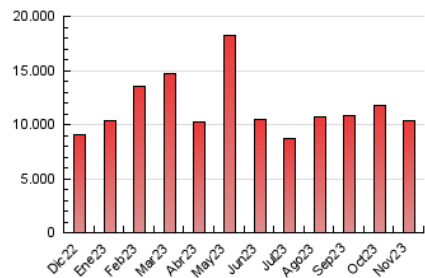

### 3. Por día del mes (Nacional e Internacional)

Día	N. únicos	Visitas	Páginas	Día	N. únicos	Visitas	Páginas	Día	N. únicos	Visitas	Páginas
<b>1</b>	187.599	204.151	369.082	<b>11</b>	169.246	183.962	366.696	<b>21</b>	148.137	158.957	350.799
<b>2</b>	157.695	171.948	323.884	<b>12</b>	189.723	203.679	421.590	<b>22</b>	133.331	144.118	307.762
<b>3</b>	132.766	143.259	289.008	<b>13</b>	146.076	157.220	357.960	<b>23</b>	130.929	141.561	323.733
<b>4</b>	138.292	149.577	303.422	<b>14</b>	123.344	134.823	288.737	<b>24</b>	114.693	123.886	292.282
<b>5</b>	157.318	169.785	365.590	<b>15</b>	145.260	155.685	341.352	<b>25</b>	110.469	117.740	261.849
<b>6</b>	158.812	171.559	368.052	<b>16</b>	160.617	173.449	410.908	<b>26</b>	140.753	151.602	319.402
<b>7</b>	140.392	151.767	328.593	<b>17</b>	160.216	177.920	505.956	<b>27</b>	163.930	177.974	354.059
<b>8</b>	131.609	143.502	287.696	<b>18</b>	144.047	156.951	380.782	<b>28</b>	191.069	205.149	399.602
<b>9</b>	122.062	131.635	258.860	<b>19</b>	155.557	168.551	365.926	<b>29</b>	147.546	157.906	345.936
<b>10</b>	134.623	145.410	286.555	<b>20</b>	165.147	178.069	351.360	<b>30</b>	134.752	146.796	394.241

4. Gráficas (Nacional e Internacional)

4.1 Por día de la semana (promedio)

N. únicos / Visitas (x 100)

Páginas (x 100)

4.2 Por franja horaria (promedio)

Visitas\_ (x 1000)

Páginas (x 1000)

4.3 Por meses

N. únicos / Visitas (x 1000)

Páginas (x 1000)