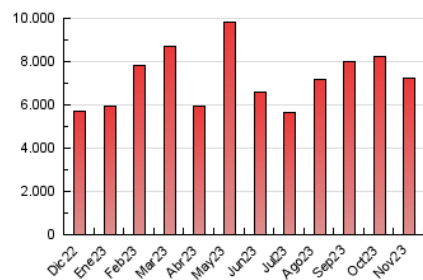

#### 3. Por día del mes (Nacional)

Día	N. únicos	Visitas	Páginas	Día	N. únicos	Visitas	Páginas	Día	N. únicos	Visitas	Páginas
<b>1</b>	147.073	159.331	285.284	<b>11</b>	130.093	142.477	265.857	<b>21</b>	103.452	111.675	239.550
<b>2</b>	115.414	126.595	241.319	<b>12</b>	139.425	149.803	290.213	<b>22</b>	89.555	97.237	194.658
<b>3</b>	95.079	103.163	213.180	<b>13</b>	98.975	107.325	234.649	<b>23</b>	91.466	98.294	223.086
<b>4</b>	104.368	114.460	232.996	<b>14</b>	85.782	93.951	187.193	<b>24</b>	82.767	88.575	208.516
<b>5</b>	119.449	130.045	276.490	<b>15</b>	100.274	107.756	234.578	<b>25</b>	78.027	84.655	181.543
<b>6</b>	111.214	121.364	262.343	<b>16</b>	116.067	125.528	298.421	<b>26</b>	101.004	109.261	218.398
<b>7</b>	101.140	108.915	239.247	<b>17</b>	117.194	129.635	367.997	<b>27</b>	117.090	127.372	233.562
<b>8</b>	97.752	106.007	214.440	<b>18</b>	105.992	115.356	273.766	<b>28</b>	127.535	136.158	256.881
<b>9</b>	86.336	93.645	190.182	<b>19</b>	111.961	121.651	257.992	<b>29</b>	91.055	98.230	210.764
<b>10</b>	98.195	105.730	208.426	<b>20</b>	116.455	126.579	241.571	<b>30</b>	91.591	100.178	255.944

4. Gráficas (Nacional)

4.1 Por día de la semana (promedio)

N. únicos / Visitas (x 100)

Páginas (x 100)

4.2 Por franja horaria (promedio)

Visitas\_ (x 1000)

Páginas (x 1000)

4.3 Por meses

N. únicos / Visitas (x 1000)

Páginas (x 1000)