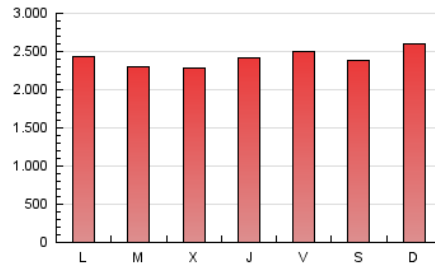

#### 3. Por día del mes (Nacional)

Día	N. únicos	Visitas	Páginas	Día	N. únicos	Visitas	Páginas	Día	N. únicos	Visitas	Páginas
<b>1</b>	147.073	159.331	285.284	<b>11</b>	130.093	142.477	265.857	<b>21</b>	103.452	111.675	239.550
<b>2</b>	115.414	126.595	241.319	<b>12</b>	139.425	149.803	290.213	<b>22</b>	89.555	97.237	194.658
<b>3</b>	95.079	103.163	213.180	<b>13</b>	98.975	107.325	234.649	<b>23</b>	91.466	98.294	223.086
<b>4</b>	104.368	114.460	232.996	<b>14</b>	85.782	93.951	187.193	<b>24</b>	82.767	88.575	208.516
<b>5</b>	119.449	130.045	276.490	<b>15</b>	100.274	107.756	234.578	<b>25</b>	78.027	84.655	181.543
<b>6</b>	111.214	121.364	262.343	<b>16</b>	116.067	125.528	298.421	<b>26</b>	101.004	109.261	218.398
<b>7</b>	101.140	108.915	239.247	<b>17</b>	117.194	129.635	367.997	<b>27</b>	117.090	127.372	233.562
<b>8</b>	97.752	106.007	214.440	<b>18</b>	105.992	115.356	273.766	<b>28</b>	127.535	136.158	256.881
<b>9</b>	86.336	93.645	190.182	<b>19</b>	111.961	121.651	257.992	<b>29</b>	91.055	98.230	210.764
<b>10</b>	98.195	105.730	208.426	<b>20</b>	116.455	126.579	241.571	<b>30</b>	91.591	100.178	255.944

4. Gráficas (Nacional)

4.1 Por día de la semana (promedio)

N. únicos / Visitas (x 100)

Páginas (x 100)

4.2 Por franja horaria (promedio)

Visitas\_ (x 1000)

Páginas (x 1000)

4.3 Por meses