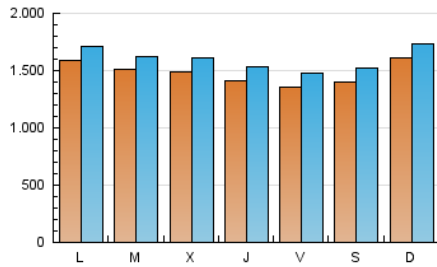

4. Gráficas (Nacional e Internacional)

4.1 Por día de la semana (promedio)

N. únicos / Visitas (x 100)