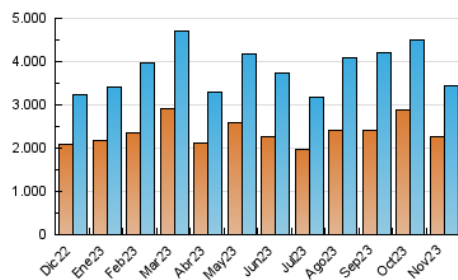

#### 3. Por día del mes (Nacional)

Día	N. únicos	Visitas	Páginas	Día	N. únicos	Visitas	Páginas	Día	N. únicos	Visitas	Páginas
<b>1</b>	147.073	159.331	285.284	<b>11</b>	130.093	142.477	265.857	<b>21</b>	103.452	111.675	239.550
<b>2</b>	115.414	126.595	241.319	<b>12</b>	139.425	149.803	290.213	<b>22</b>	89.555	97.237	194.658
<b>3</b>	95.079	103.163	213.180	<b>13</b>	98.975	107.325	234.649	<b>23</b>	91.466	98.294	223.086
<b>4</b>	104.368	114.460	232.996	<b>14</b>	85.782	93.951	187.193	<b>24</b>	82.767	88.575	208.516
<b>5</b>	119.449	130.045	276.490	<b>15</b>	100.274	107.756	234.578	<b>25</b>	78.027	84.655	181.543
<b>6</b>	111.214	121.364	262.343	<b>16</b>	116.067	125.528	298.421	<b>26</b>	101.004	109.261	218.398
<b>7</b>	101.140	108.915	239.247	<b>17</b>	117.194	129.635	367.997	<b>27</b>	117.090	127.372	233.562
<b>8</b>	97.752	106.007	214.440	<b>18</b>	105.992	115.356	273.766	<b>28</b>	127.535	136.158	256.881
<b>9</b>	86.336	93.645	190.182	<b>19</b>	111.961	121.651	257.992	<b>29</b>	91.055	98.230	210.764
<b>10</b>	98.195	105.730	208.426	<b>20</b>	116.455	126.579	241.571	<b>30</b>	91.591	100.178	255.944

4. Gráficas (Nacional)

4.1 Por día de la semana (promedio)

N. únicos / Visitas (x 100)

Páginas (x 100)

4.2 Por franja horaria (promedio)

Visitas\_ (x 1000)

Páginas (x 1000)

4.3 Por meses

N. únicos / Visitas (x 1000)

Páginas (x 1000)