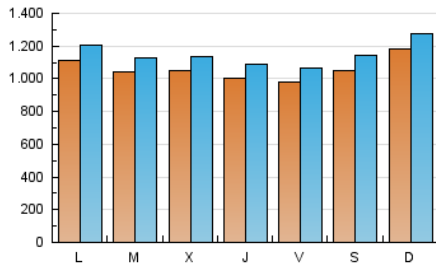

4. Gráficas (Nacional)

4.1 Por día de la semana (promedio)

N. únicos / Visitas (x 100)