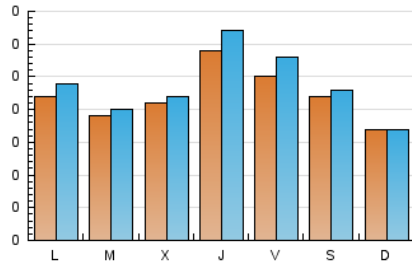

1. Cifras totales y promedios (Nacional e Internacional)

MES - AÑO	NAVEGADORES UNICOS	VISITAS	PAGINAS
Julio - 2024	562	731	950
PROMEDIO DIARIO	22	24	31
PROMEDIO LUNES-VIERNES	23	25	33
PROMEDIO SABADO-DOMINGO	19	20	24
PAGINAS / VISITAS	1,30		
DURACION MEDIA VISITAS	0:02:20		
TIEMPO INTERACCIÓN MEDIO	0:00:44		

2. Secciones (Nacional e Internacional)

	PAGINAS	%
HOME	159	16.74 %
RESTO	791	83.26 %

3. Por día del mes (Nacional e Internacional)

Día	N. únicos	Visitas	Páginas	Día	N. únicos	Visitas	Páginas	Día	N. únicos	Visitas	Páginas
1	27	28	43	11	36	38	62	21	16	17	25
2	24	28	30	12	30	35	60	22	20	21	21
3	23	24	34	13	25	25	28	23	19	20	30
4	27	32	37	14	21	21	27	24	20	21	24
5	20	21	26	15	19	21	25	25	26	28	34
6	21	23	27	16	16	16	21	26	30	34	38
7	16	16	15	17	21	22	32	27	20	21	24
8	22	25	27	18	27	30	38	28	14	14	23
9	22	23	26	19	19	21	39	29	23	25	30
10	19	20	33	20	22	24	25	30	12	12	13
								31	23	25	33

4. Gráficas (Nacional e Internacional)

4.1 Por día de la semana (promedio)

N. únicos / Visitas (x 100)

Páginas (x 100)

4.2 Por franja horaria (promedio)

Visitas_ (x 1000)

Páginas (x 1000)

4.3 Por meses