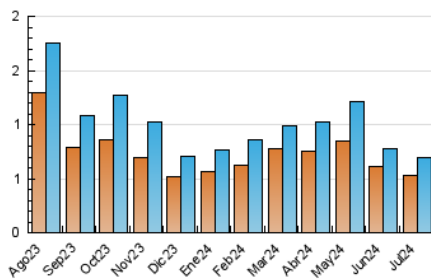

4.3 Por meses

N. únicos / Visitas (x 1000)