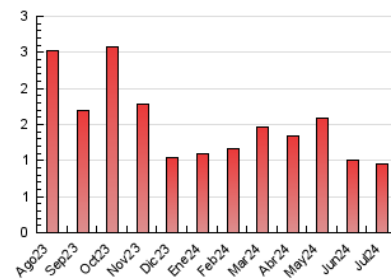

Páginas (x 1000)