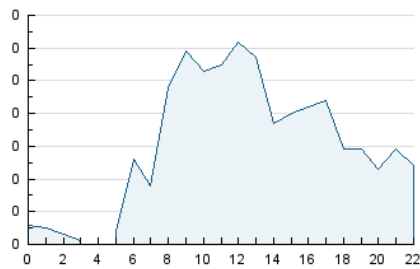

2. Secciones (Nacional)

	PAGINAS	%
HOME	143	15.77 %
RESTO	764	84.23 %

3. Por día del mes (Nacional)

Día	N. únicos	Visitas	Páginas	Día	N. únicos	Visitas	Páginas	Día	N. únicos	Visitas	Páginas
1	27	28	43	11	33	35	58	21	14	15	23
2	22	25	28	12	28	33	58	22	19	20	19
3	21	22	32	13	24	24	27	23	17	18	28
4	24	29	34	14	21	21	27	24	18	19	21
5	19	20	25	15	18	20	24	25	24	26	32
6	20	22	26	16	14	14	19	26	29	33	37
7	14	14	13	17	21	22	32	27	20	21	24
8	19	22	24	18	26	29	37	28	14	14	23
9	21	22	25	19	19	21	39	29	23	25	30
10	18	19	32	20	22	24	25	30	11	11	12
								31	21	23	30

4. Gráficas (Nacional)

4.1 Por día de la semana (promedio)

N. únicos / Visitas (x 100)

Páginas (x 100)

4.2 Por franja horaria (promedio)

Visitas_ (x 1000)

Páginas (x 1000)

4.3 Por meses