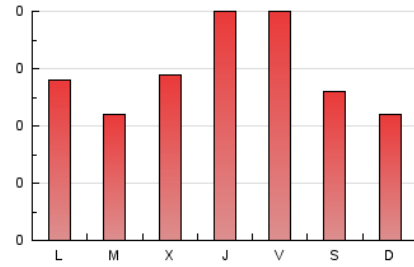

1. Cifras totales y promedios (Nacional)

MES - AÑO	NAVEGADORES UNICOS	VISITAS	PAGINAS
Julio - 2024	524	691	907
PROMEDIO DIARIO	21	22	29
PROMEDIO LUNES-VIERNES	21	23	31
PROMEDIO SABADO-DOMINGO	19	19	24
PAGINAS / VISITAS	1,31		
DURACION MEDIA VISITAS	0:02:19		
TIEMPO INTERACCIÓN MEDIO	0:00:45		

2. Secciones (Nacional)

	PAGINAS	%
HOME	143	15.77 %
RESTO	764	84.23 %

3. Por día del mes (Nacional)

Día	N. únicos	Visitas	Páginas	Día	N. únicos	Visitas	Páginas	Día	N. únicos	Visitas	Páginas
1	27	28	43	11	33	35	58	21	14	15	23
2	22	25	28	12	28	33	58	22	19	20	19
3	21	22	32	13	24	24	27	23	17	18	28
4	24	29	34	14	21	21	27	24	18	19	21
5	19	20	25	15	18	20	24	25	24	26	32
6	20	22	26	16	14	14	19	26	29	33	37
7	14	14	13	17	21	22	32	27	20	21	24
8	19	22	24	18	26	29	37	28	14	14	23
9	21	22	25	19	19	21	39	29	23	25	30
10	18	19	32	20	22	24	25	30	11	11	12
								31	21	23	30

4. Gráficas (Nacional)

4.1 Por día de la semana (promedio)

N. únicos / Visitas (x 100)

Páginas (x 100)

4.2 Por franja horaria (promedio)

Visitas_ (x 1000)

Páginas (x 1000)

4.3 Por meses