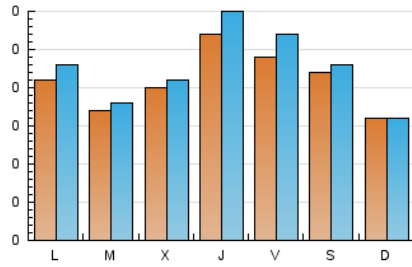

1. Cifras totales y promedios (Nacional)

MES - AÑO	NAVEGADORES UNICOS	VISITAS	PAGINAS
Julio - 2024	524	691	907
PROMEDIO DIARIO	21	22	29
PROMEDIO LUNES-VIERNES	21	23	31
PROMEDIO SABADO-DOMINGO	19	19	24
PAGINAS / VISITAS	1,31		
DURACION MEDIA VISITAS	0:02:19		
TIEMPO INTERACCIÓN MEDIO	0:00:45		

2. Secciones (Nacional)

	PAGINAS	%
HOME	143	15.77 %
RESTO	764	84.23 %

3. Por día del mes (Nacional)

Día	N. únicos	Visitas	Páginas	Día	N. únicos	Visitas	Páginas	Día	N. únicos	Visitas	Páginas
1	27	28	43	11	33	35	58	21	14	15	23
2	22	25	28	12	28	33	58	22	19	20	19
3	21	22	32	13	24	24	27	23	17	18	28
4	24	29	34	14	21	21	27	24	18	19	21
5	19	20	25	15	18	20	24	25	24	26	32
6	20	22	26	16	14	14	19	26	29	33	37
7	14	14	13	17	21	22	32	27	20	21	24
8	19	22	24	18	26	29	37	28	14	14	23
9	21	22	25	19	19	21	39	29	23	25	30
10	18	19	32	20	22	24	25	30	11	11	12
								31	21	23	30

4. Gráficas (Nacional)

4.1 Por día de la semana (promedio)

N. únicos / Visitas (x 100)

Páginas (x 100)

4.2 Por franja horaria (promedio)

Visitas_ (x 1000)

Páginas (x 1000)

4.3 Por meses