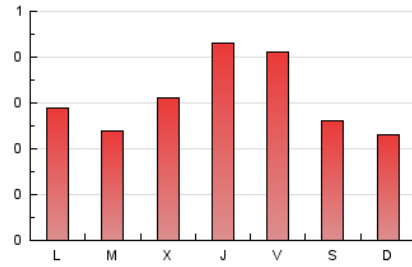

1. Cifras totales y promedios (Nacional e Internacional)

MES - AÑO	NAVEGADORES UNICOS	VISITAS	PAGINAS
Julio - 2024	562	731	950
PROMEDIO DIARIO	22	24	31
PROMEDIO LUNES-VIERNES	23	25	33
PROMEDIO SABADO-DOMINGO	19	20	24
PAGINAS / VISITAS	1,30		
DURACION MEDIA VISITAS	0:02:20		
TIEMPO INTERACCIÓN MEDIO	0:00:44		

2. Secciones (Nacional e Internacional)

	PAGINAS	%
HOME	159	16.74 %
RESTO	791	83.26 %

3. Por día del mes (Nacional e Internacional)

Día	N. únicos	Visitas	Páginas	Día	N. únicos	Visitas	Páginas	Día	N. únicos	Visitas	Páginas
1	27	28	43	11	36	38	62	21	16	17	25
2	24	28	30	12	30	35	60	22	20	21	21
3	23	24	34	13	25	25	28	23	19	20	30
4	27	32	37	14	21	21	27	24	20	21	24
5	20	21	26	15	19	21	25	25	26	28	34
6	21	23	27	16	16	16	21	26	30	34	38
7	16	16	15	17	21	22	32	27	20	21	24
8	22	25	27	18	27	30	38	28	14	14	23
9	22	23	26	19	19	21	39	29	23	25	30
10	19	20	33	20	22	24	25	30	12	12	13
								31	23	25	33

4. Gráficas (Nacional e Internacional)

4.1 Por día de la semana (promedio)

N. únicos / Visitas (x 100)

Páginas (x 100)

4.2 Por franja horaria (promedio)

Visitas_ (x 1000)

Páginas (x 1000)

4.3 Por meses