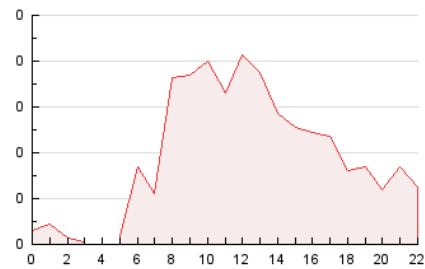

2. Secciones (Nacional)

	PAGINAS	%
HOME	143	15.77 %
RESTO	764	84.23 %

3. Por día del mes (Nacional)

Día	N. únicos	Visitas	Páginas	Día	N. únicos	Visitas	Páginas	Día	N. únicos	Visitas	Páginas
1	27	28	43	11	33	35	58	21	14	15	23
2	22	25	28	12	28	33	58	22	19	20	19
3	21	22	32	13	24	24	27	23	17	18	28
4	24	29	34	14	21	21	27	24	18	19	21
5	19	20	25	15	18	20	24	25	24	26	32
6	20	22	26	16	14	14	19	26	29	33	37
7	14	14	13	17	21	22	32	27	20	21	24
8	19	22	24	18	26	29	37	28	14	14	23
9	21	22	25	19	19	21	39	29	23	25	30
10	18	19	32	20	22	24	25	30	11	11	12
								31	21	23	30

4. Gráficas (Nacional)

4.1 Por día de la semana (promedio)

N. únicos / Visitas (x 100)

Páginas (x 100)

4.2 Por franja horaria (promedio)

Visitas_ (x 1000)

Páginas (x 1000)

4.3 Por meses