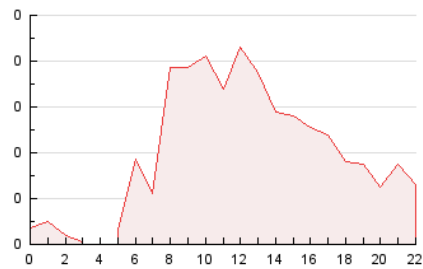

2. Secciones (Nacional e Internacional)

	PAGINAS	%
HOME	159	16.74 %
RESTO	791	83.26 %

3. Por día del mes (Nacional e Internacional)

Día	N. únicos	Visitas	Páginas	Día	N. únicos	Visitas	Páginas	Día	N. únicos	Visitas	Páginas
1	27	28	43	11	36	38	62	21	16	17	25
2	24	28	30	12	30	35	60	22	20	21	21
3	23	24	34	13	25	25	28	23	19	20	30
4	27	32	37	14	21	21	27	24	20	21	24
5	20	21	26	15	19	21	25	25	26	28	34
6	21	23	27	16	16	16	21	26	30	34	38
7	16	16	15	17	21	22	32	27	20	21	24
8	22	25	27	18	27	30	38	28	14	14	23
9	22	23	26	19	19	21	39	29	23	25	30
10	19	20	33	20	22	24	25	30	12	12	13
								31	23	25	33

4. Gráficas (Nacional e Internacional)

4.1 Por día de la semana (promedio)

N. únicos / Visitas (x 100)

Páginas (x 100)

4.2 Por franja horaria (promedio)

Visitas_ (x 1000)

Páginas (x 1000)

4.3 Por meses