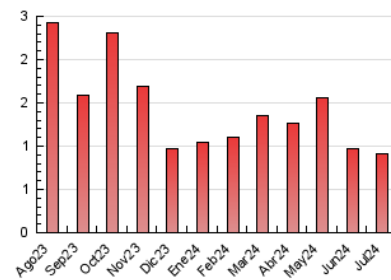

1. Cifras totales y promedios (Nacional)

MES - AÑO	NAVEGADORES UNICOS	VISITAS	PAGINAS
Julio - 2024	524	691	907
PROMEDIO DIARIO	21	22	29
PROMEDIO LUNES-VIERNES	21	23	31
PROMEDIO SABADO-DOMINGO	19	19	24
PAGINAS / VISITAS	1,31		
DURACION MEDIA VISITAS	0:02:19		
TIEMPO INTERACCIÓN MEDIO	0:00:45		

2. Secciones (Nacional)

	PAGINAS	%
HOME	143	15.77 %
RESTO	764	84.23 %

3. Por día del mes (Nacional)

Día	N. únicos	Visitas	Páginas	Día	N. únicos	Visitas	Páginas	Día	N. únicos	Visitas	Páginas
1	27	28	43	11	33	35	58	21	14	15	23
2	22	25	28	12	28	33	58	22	19	20	19
3	21	22	32	13	24	24	27	23	17	18	28
4	24	29	34	14	21	21	27	24	18	19	21
5	19	20	25	15	18	20	24	25	24	26	32
6	20	22	26	16	14	14	19	26	29	33	37
7	14	14	13	17	21	22	32	27	20	21	24
8	19	22	24	18	26	29	37	28	14	14	23
9	21	22	25	19	19	21	39	29	23	25	30
10	18	19	32	20	22	24	25	30	11	11	12
								31	21	23	30

4. Gráficas (Nacional)

4.1 Por día de la semana (promedio)

N. únicos / Visitas (x 100)

Páginas (x 100)

4.2 Por franja horaria (promedio)

Visitas_ (x 1000)

Páginas (x 1000)

4.3 Por meses

N. únicos / Visitas (x 1000)

Páginas (x 1000)

5. Observaciones

Este Medio Electrónico de Comunicación ha sido medido por la herramienta Google Analytics de Google (GA4)

6. Definiciones básicas (Para más información ver Normas Técnicas para el Control de los Medios Electrónicos de Comunicación)