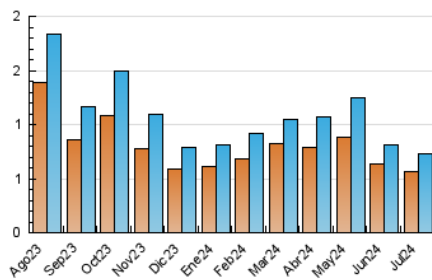

4.3 Por meses

N. únicos / Visitas (x 1000)