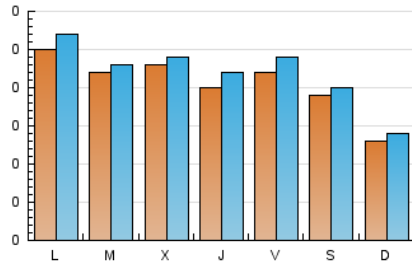

1. Cifras totales y promedios (Nacional e Internacional)

MES - AÑO	NAVEGADORES UNICOS	VISITAS	PAGINAS
Octubre - 2024	536	684	802
PROMEDIO DIARIO	21	22	26
PROMEDIO LUNES-VIERNES	22	24	28
PROMEDIO SABADO-DOMINGO	16	17	21
PAGINAS / VISITAS	1,17		
DURACION MEDIA VISITAS	0:02:10		
TIEMPO INTERACCIÓN MEDIO	0:00:39		

2. Secciones (Nacional e Internacional)

	PAGINAS	%
HOME	109	13.59 %
RESTO	693	86.41 %

3. Por día del mes (Nacional e Internacional)

Día	N. únicos	Visitas	Páginas	Día	N. únicos	Visitas	Páginas	Día	N. únicos	Visitas	Páginas
1	23	25	26	11	17	20	20	21	21	23	23
2	27	29	31	12	18	19	20	22	18	19	20
3	26	27	34	13	15	15	26	23	22	24	38
4	30	31	36	14	33	38	36	24	18	21	26
5	10	11	14	15	31	31	46	25	15	16	22
6	15	15	18	16	25	25	29	26	19	19	21
7	24	25	24	17	25	27	28	27	12	13	21
8	17	17	19	18	25	27	26	28	22	22	25
9	20	20	24	19	30	31	35	29	20	25	33
10	17	18	20	20	10	11	13	30	21	23	29
								31	14	17	19

4. Gráficas (Nacional e Internacional)

4.1 Por día de la semana (promedio)

N. únicos / Visitas (x 100)

Páginas (x 100)

4.2 Por franja horaria (promedio)

Visitas_ (x 1000)

Páginas (x 1000)

4.3 Por meses