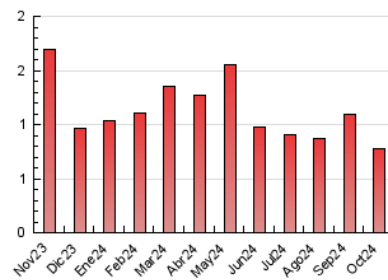

1. Cifras totales y promedios (Nacional)

MES - AÑO	NAVEGADORES UNICOS	VISITAS	PAGINAS
Octubre - 2024	511	658	773
PROMEDIO DIARIO	20	21	25
PROMEDIO LUNES-VIERNES	21	23	27
PROMEDIO SABADO-DOMINGO	15	16	20
PAGINAS / VISITAS	1,17		
DURACION MEDIA VISITAS	0:02:11		
TIEMPO INTERACCIÓN MEDIO	0:00:39		

2. Secciones (Nacional)

	PAGINAS	%
HOME	100	12.94 %
RESTO	673	87.06 %

3. Por día del mes (Nacional)

Día	N. únicos	Visitas	Páginas	Día	N. únicos	Visitas	Páginas	Día	N. únicos	Visitas	Páginas
1	21	23	24	11	17	20	20	21	20	22	22
2	25	27	29	12	18	19	20	22	18	19	20
3	25	26	33	13	15	15	26	23	21	23	37
4	29	30	35	14	31	35	34	24	17	20	25
5	8	9	11	15	31	31	46	25	15	16	22
6	15	15	18	16	23	23	26	26	18	18	20
7	24	25	24	17	24	26	27	27	11	12	20
8	17	17	19	18	24	26	25	28	20	20	23
9	20	20	24	19	29	30	33	29	19	24	32
10	17	18	20	20	9	10	12	30	20	22	27
								31	14	17	19

4. Gráficas (Nacional)

4.1 Por día de la semana (promedio)

N. únicos / Visitas (x 100)

Páginas (x 100)

4.2 Por franja horaria (promedio)

Visitas_ (x 1000)

Páginas (x 1000)

4.3 Por meses

N. únicos / Visitas (x 1000)

Páginas (x 1000)

5. Observaciones

Este Medio Electrónico de Comunicación ha sido medido por la herramienta Google Analytics de Google (GA4).

6. Definiciones básicas (Para más información ver Normas Técnicas para el Control de los Medios Electrónicos de Comunicación)