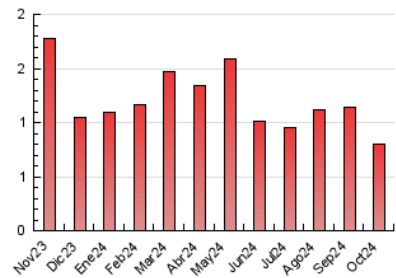

Páginas (x 1000)