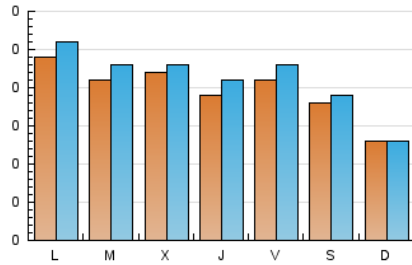

1. Cifras totales y promedios (Nacional)

MES - AÑO	NAVEGADORES UNICOS	VISITAS	PAGINAS
Octubre - 2024	511	658	773
PROMEDIO DIARIO	20	21	25
PROMEDIO LUNES-VIERNES	21	23	27
PROMEDIO SABADO-DOMINGO	15	16	20
PAGINAS / VISITAS	1,17		
DURACION MEDIA VISITAS	0:02:11		
TIEMPO INTERACCIÓN MEDIO	0:00:39		

2. Secciones (Nacional)

	PAGINAS	%
HOME	100	12.94 %
RESTO	673	87.06 %

3. Por día del mes (Nacional)

Día	N. únicos	Visitas	Páginas	Día	N. únicos	Visitas	Páginas	Día	N. únicos	Visitas	Páginas
1	21	23	24	11	17	20	20	21	20	22	22
2	25	27	29	12	18	19	20	22	18	19	20
3	25	26	33	13	15	15	26	23	21	23	37
4	29	30	35	14	31	35	34	24	17	20	25
5	8	9	11	15	31	31	46	25	15	16	22
6	15	15	18	16	23	23	26	26	18	18	20
7	24	25	24	17	24	26	27	27	11	12	20
8	17	17	19	18	24	26	25	28	20	20	23
9	20	20	24	19	29	30	33	29	19	24	32
10	17	18	20	20	9	10	12	30	20	22	27
								31	14	17	19

4. Gráficas (Nacional)

4.1 Por día de la semana (promedio)

N. únicos / Visitas (x 100)

Páginas (x 100)

4.2 Por franja horaria (promedio)

Visitas_ (x 1000)

Páginas (x 1000)

4.3 Por meses