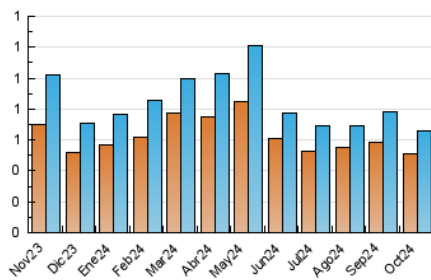

1. Cifras totales y promedios (Nacional)

MES - AÑO	NAVEGADORES UNICOS	VISITAS	PAGINAS
Octubre - 2024	511	658	773
PROMEDIO DIARIO	20	21	25
PROMEDIO LUNES-VIERNES	21	23	27
PROMEDIO SABADO-DOMINGO	15	16	20
PAGINAS / VISITAS	1,17		
DURACION MEDIA VISITAS	0:02:11		
TIEMPO INTERACCIÓN MEDIO	0:00:39		

2. Secciones (Nacional)

	PAGINAS	%
HOME	100	12.94 %
RESTO	673	87.06 %

3. Por día del mes (Nacional)

Día	N. únicos	Visitas	Páginas	Día	N. únicos	Visitas	Páginas	Día	N. únicos	Visitas	Páginas
1	21	23	24	11	17	20	20	21	20	22	22
2	25	27	29	12	18	19	20	22	18	19	20
3	25	26	33	13	15	15	26	23	21	23	37
4	29	30	35	14	31	35	34	24	17	20	25
5	8	9	11	15	31	31	46	25	15	16	22
6	15	15	18	16	23	23	26	26	18	18	20
7	24	25	24	17	24	26	27	27	11	12	20
8	17	17	19	18	24	26	25	28	20	20	23
9	20	20	24	19	29	30	33	29	19	24	32
10	17	18	20	20	9	10	12	30	20	22	27
								31	14	17	19

4. Gráficas (Nacional)

4.1 Por día de la semana (promedio)

N. únicos / Visitas (x 100)

Páginas (x 100)

4.2 Por franja horaria (promedio)

Visitas_ (x 1000)

Páginas (x 1000)

4.3 Por meses

N. únicos / Visitas (x 1000)

Páginas (x 1000)

5. Observaciones

Este Medio Electrónico de Comunicación ha sido medido por la herramienta Google Analytics de Google (GA4).

6. Definiciones básicas (Para más información ver Normas Técnicas para el Control de los Medios Electrónicos de Comunicación)