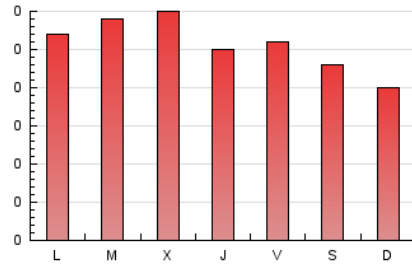

1. Cifras totales y promedios (Nacional e Internacional)

MES - AÑO	NAVEGADORES UNICOS	VISITAS	PAGINAS
Octubre - 2024	536	684	802
PROMEDIO DIARIO	21	22	26
PROMEDIO LUNES-VIERNES	22	24	28
PROMEDIO SABADO-DOMINGO	16	17	21
PAGINAS / VISITAS	1,17		
DURACION MEDIA VISITAS	0:02:10		
TIEMPO INTERACCIÓN MEDIO	0:00:39		

2. Secciones (Nacional e Internacional)

	PAGINAS	%
HOME	109	13.59 %
RESTO	693	86.41 %

3. Por día del mes (Nacional e Internacional)

Día	N. únicos	Visitas	Páginas	Día	N. únicos	Visitas	Páginas	Día	N. únicos	Visitas	Páginas
1	23	25	26	11	17	20	20	21	21	23	23
2	27	29	31	12	18	19	20	22	18	19	20
3	26	27	34	13	15	15	26	23	22	24	38
4	30	31	36	14	33	38	36	24	18	21	26
5	10	11	14	15	31	31	46	25	15	16	22
6	15	15	18	16	25	25	29	26	19	19	21
7	24	25	24	17	25	27	28	27	12	13	21
8	17	17	19	18	25	27	26	28	22	22	25
9	20	20	24	19	30	31	35	29	20	25	33
10	17	18	20	20	10	11	13	30	21	23	29
								31	14	17	19

4. Gráficas (Nacional e Internacional)

4.1 Por día de la semana (promedio)

N. únicos / Visitas (x 100)

Páginas (x 100)

4.2 Por franja horaria (promedio)

Visitas_ (x 1000)

Páginas (x 1000)

4.3 Por meses