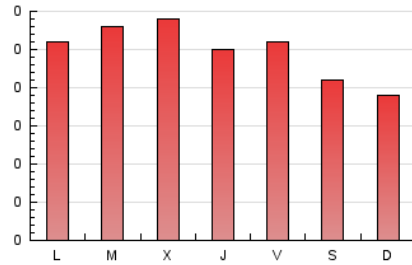

1. Cifras totales y promedios (Nacional)

MES - AÑO	NAVEGADORES UNICOS	VISITAS	PAGINAS
Octubre - 2024	511	658	773
PROMEDIO DIARIO	20	21	25
PROMEDIO LUNES-VIERNES	21	23	27
PROMEDIO SABADO-DOMINGO	15	16	20
PAGINAS / VISITAS	1,17		
DURACION MEDIA VISITAS	0:02:11		
TIEMPO INTERACCIÓN MEDIO	0:00:39		

2. Secciones (Nacional)

	PAGINAS	%
HOME	100	12.94 %
RESTO	673	87.06 %

3. Por día del mes (Nacional)

Día	N. únicos	Visitas	Páginas	Día	N. únicos	Visitas	Páginas	Día	N. únicos	Visitas	Páginas
1	21	23	24	11	17	20	20	21	20	22	22
2	25	27	29	12	18	19	20	22	18	19	20
3	25	26	33	13	15	15	26	23	21	23	37
4	29	30	35	14	31	35	34	24	17	20	25
5	8	9	11	15	31	31	46	25	15	16	22
6	15	15	18	16	23	23	26	26	18	18	20
7	24	25	24	17	24	26	27	27	11	12	20
8	17	17	19	18	24	26	25	28	20	20	23
9	20	20	24	19	29	30	33	29	19	24	32
10	17	18	20	20	9	10	12	30	20	22	27
								31	14	17	19

4. Gráficas (Nacional)

4.1 Por día de la semana (promedio)

N. únicos / Visitas (x 100)

Páginas (x 100)

4.2 Por franja horaria (promedio)

Visitas_ (x 1000)

Páginas (x 1000)

4.3 Por meses