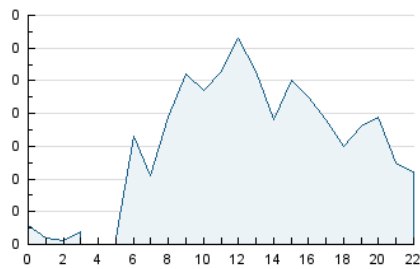

2. Secciones (Nacional)

	PAGINAS	%
HOME	100	12.94 %
RESTO	673	87.06 %

3. Por día del mes (Nacional)

Día	N. únicos	Visitas	Páginas	Día	N. únicos	Visitas	Páginas	Día	N. únicos	Visitas	Páginas
1	21	23	24	11	17	20	20	21	20	22	22
2	25	27	29	12	18	19	20	22	18	19	20
3	25	26	33	13	15	15	26	23	21	23	37
4	29	30	35	14	31	35	34	24	17	20	25
5	8	9	11	15	31	31	46	25	15	16	22
6	15	15	18	16	23	23	26	26	18	18	20
7	24	25	24	17	24	26	27	27	11	12	20
8	17	17	19	18	24	26	25	28	20	20	23
9	20	20	24	19	29	30	33	29	19	24	32
10	17	18	20	20	9	10	12	30	20	22	27
								31	14	17	19

4. Gráficas (Nacional)

4.1 Por día de la semana (promedio)

N. únicos / Visitas (x 100)

Páginas (x 100)

4.2 Por franja horaria (promedio)

Visitas_ (x 1000)

Páginas (x 1000)

4.3 Por meses

Visita:

Una secuencia ininterrumpida de páginas servidas a un usuario válido. Si dicho usuario no realiza peticiones de páginas en un periodo de tiempo (30 min) la siguiente petición constituirá el inicio de una nueva visita.