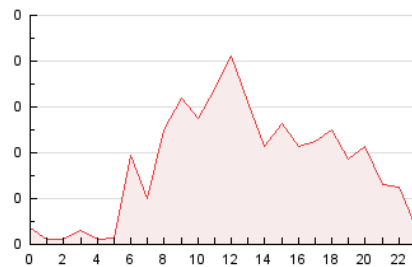

2. Secciones (Nacional e Internacional)

	PAGINAS	%
HOME	109	13.59 %
RESTO	693	86.41 %

3. Por día del mes (Nacional e Internacional)

Día	N. únicos	Visitas	Páginas	Día	N. únicos	Visitas	Páginas	Día	N. únicos	Visitas	Páginas
1	23	25	26	11	17	20	20	21	21	23	23
2	27	29	31	12	18	19	20	22	18	19	20
3	26	27	34	13	15	15	26	23	22	24	38
4	30	31	36	14	33	38	36	24	18	21	26
5	10	11	14	15	31	31	46	25	15	16	22
6	15	15	18	16	25	25	29	26	19	19	21
7	24	25	24	17	25	27	28	27	12	13	21
8	17	17	19	18	25	27	26	28	22	22	25
9	20	20	24	19	30	31	35	29	20	25	33
10	17	18	20	20	10	11	13	30	21	23	29
								31	14	17	19

4. Gráficas (Nacional e Internacional)

4.1 Por día de la semana (promedio)

N. únicos / Visitas (x 100)

Páginas (x 100)

4.2 Por franja horaria (promedio)

Visitas_ (x 1000)

Páginas (x 1000)

4.3 Por meses