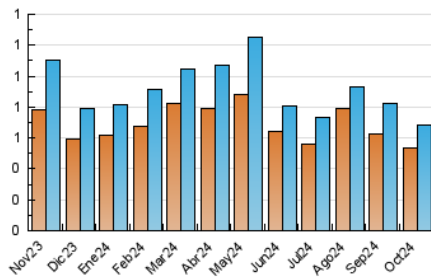

4.3 Por meses

N. únicos / Visitas (x 1000)