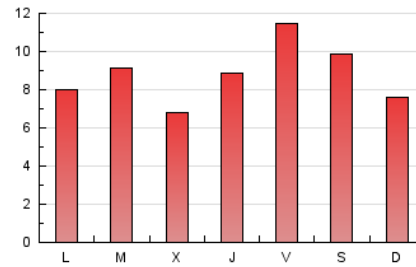

### 1. Cifras totales y promedios (Nacional e Internacional)

MES - AÑO	NAVEGADORES UNICOS	VISITAS	PAGINAS
Junio - 2024	13.231	20.839	26.416
<b>PROMEDIO DIARIO</b>	<b>622</b>	<b>695</b>	<b>881</b>
<b>PROMEDIO LUNES-VIERNES</b>	610	687	885
<b>PROMEDIO SABADO-DOMINGO</b>	645	710	872
<b>PAGINAS / VISITAS</b>	1,27		
<b>DURACION MEDIA VISITAS</b>	0:01:18		
<b>TIEMPO INTERACCIÓN MEDIO</b>	0:00:54		

### 3. Por día del mes (Nacional e Internacional)

Día	N. únicos	Visitas	Páginas	Día	N. únicos	Visitas	Páginas	Día	N. únicos	Visitas	Páginas
1	572	664	786	11	473	543	776	21	494	545	704
2	428	474	611	12	884	969	1.212	22	450	494	623
3	683	741	953	13	669	734	930	23	476	534	660
4	958	1.051	1.313	14	583	647	823	24	236	282	367
5	338	374	489	15	438	484	604	25	328	383	588
6	925	1.039	1.288	16	749	808	1.011	26	384	436	587
7	1.029	1.140	1.339	17	699	784	1.120	27	385	426	518
8	1.267	1.356	1.627	18	640	735	966	28	1.198	1.408	1.734
9	641	714	958	19	284	343	443	29	1.024	1.114	1.296
10	490	558	747	20	529	601	799	30	405	458	544

#### 4. Gráficas (Nacional e Internacional)

##### 4.1 Por día de la semana (promedio)

N. únicos / Visitas (x 100)

Páginas (x 100)