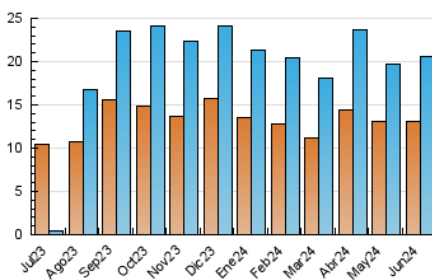

#### 3. Por día del mes (Nacional)

Día	N. únicos	Visitas	Páginas	Día	N. únicos	Visitas	Páginas	Día	N. únicos	Visitas	Páginas
<b>1</b>	567	659	776	<b>11</b>	467	537	770	<b>21</b>	493	544	703
<b>2</b>	424	470	606	<b>12</b>	870	955	1.198	<b>22</b>	445	489	615
<b>3</b>	680	738	950	<b>13</b>	656	721	917	<b>23</b>	470	528	654
<b>4</b>	953	1.046	1.308	<b>14</b>	565	629	802	<b>24</b>	236	282	367
<b>5</b>	335	371	486	<b>15</b>	426	472	591	<b>25</b>	328	383	588
<b>6</b>	912	1.026	1.275	<b>16</b>	742	800	1.000	<b>26</b>	377	429	580
<b>7</b>	1.012	1.123	1.322	<b>17</b>	690	775	1.106	<b>27</b>	381	422	514
<b>8</b>	1.250	1.339	1.610	<b>18</b>	637	731	962	<b>28</b>	1.184	1.391	1.717
<b>9</b>	625	698	941	<b>19</b>	281	340	440	<b>29</b>	1.013	1.102	1.283
<b>10</b>	473	542	726	<b>20</b>	526	597	793	<b>30</b>	400	453	539

### 4.1 Por día de la semana (promedio)

N. únicos / Visitas (x 100)

Páginas (x 100)

### 4.2 Por franja horaria (promedio)

Visitas\_ (x 1000)

Páginas (x 1000)

### 4.3 Por meses

N. únicos / Visitas (x 1000)

Páginas (x 1000)