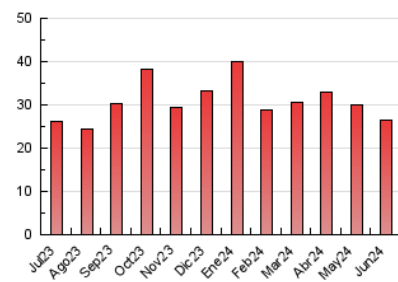

### 3. Por día del mes (Nacional e Internacional)

Día	N. únicos	Visitas	Páginas	Día	N. únicos	Visitas	Páginas	Día	N. únicos	Visitas	Páginas
1	572	664	786	11	473	543	776	21	494	545	704
2	428	474	611	12	884	969	1.212	22	450	494	623
3	683	741	953	13	669	734	930	23	476	534	660
4	958	1.051	1.313	14	583	647	823	24	236	282	367
5	338	374	489	15	438	484	604	25	328	383	588
6	925	1.039	1.288	16	749	808	1.011	26	384	436	587
7	1.029	1.140	1.339	17	699	784	1.120	27	385	426	518
8	1.267	1.356	1.627	18	640	735	966	28	1.198	1.408	1.734
9	641	714	958	19	284	343	443	29	1.024	1.114	1.296
10	490	558	747	20	529	601	799	30	405	458	544

##### 4.1 Por día de la semana (promedio)

N. únicos / Visitas (x 100)

Páginas (x 100)

##### 4.2 Por franja horaria (promedio)

Visitas\_ (x 1000)

Páginas (x 1000)

##### 4.3 Por meses

N. únicos / Visitas (x 1000)

Páginas (x 1000)