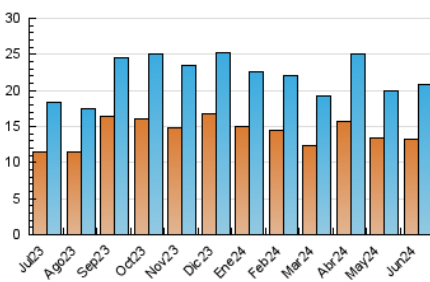

##### 4.1 Por día de la semana (promedio)

N. únicos / Visitas (x 100)

Páginas (x 100)

##### 4.2 Por franja horaria (promedio)

Visitas\_ (x 1000)

Páginas (x 1000)

##### 4.3 Por meses

N. únicos / Visitas (x 1000)

Páginas (x 1000)