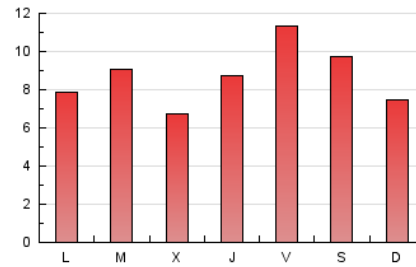

Páginas (x 100)