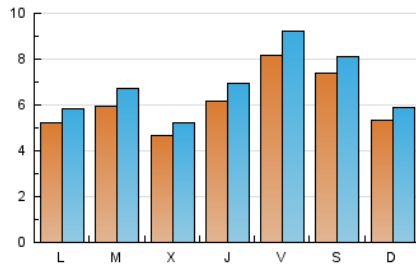

4. Gráficas (Nacional)

4.1 Por día de la semana (promedio)

N. únicos / Visitas (x 100)