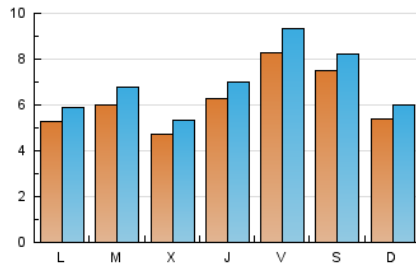

4. Gráficas (Nacional e Internacional)

4.1 Por día de la semana (promedio)

N. únicos / Visitas (x 100)