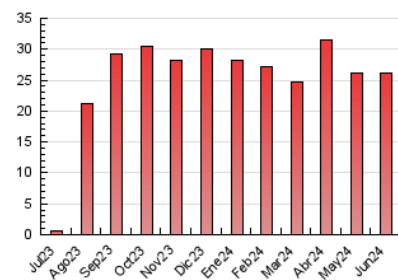

#### 3. Por día del mes (Nacional)

Día	N. únicos	Visitas	Páginas	Día	N. únicos	Visitas	Páginas	Día	N. únicos	Visitas	Páginas
<b>1</b>	567	659	776	<b>11</b>	467	537	770	<b>21</b>	493	544	703
<b>2</b>	424	470	606	<b>12</b>	870	955	1.198	<b>22</b>	445	489	615
<b>3</b>	680	738	950	<b>13</b>	656	721	917	<b>23</b>	470	528	654
<b>4</b>	953	1.046	1.308	<b>14</b>	565	629	802	<b>24</b>	236	282	367
<b>5</b>	335	371	486	<b>15</b>	426	472	591	<b>25</b>	328	383	588
<b>6</b>	912	1.026	1.275	<b>16</b>	742	800	1.000	<b>26</b>	377	429	580
<b>7</b>	1.012	1.123	1.322	<b>17</b>	690	775	1.106	<b>27</b>	381	422	514
<b>8</b>	1.250	1.339	1.610	<b>18</b>	637	731	962	<b>28</b>	1.184	1.391	1.717
<b>9</b>	625	698	941	<b>19</b>	281	340	440	<b>29</b>	1.013	1.102	1.283
<b>10</b>	473	542	726	<b>20</b>	526	597	793	<b>30</b>	400	453	539

### 4.1 Por día de la semana (promedio)

N. únicos / Visitas (x 100)

Páginas (x 100)

### 4.2 Por franja horaria (promedio)

Visitas\_ (x 1000)

Páginas (x 1000)

### 4.3 Por meses

N. únicos / Visitas (x 1000)

Páginas (x 1000)