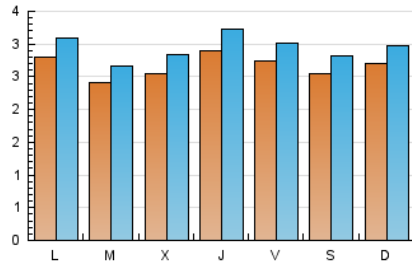

1. Cifras totales y promedios (Nacional)

MES - AÑO	NAVEGADORES UNICOS	VISITAS	PAGINAS
Enero - 2024	6.101	9.097	13.146
PROMEDIO DIARIO	266	293	424
PROMEDIO LUNES-VIERNES	267	295	430
PROMEDIO SABADO-DOMINGO	263	289	406
PAGINAS / VISITAS	1,45		
DURACION MEDIA VISITAS	0:02:02		
TIEMPO INTERACCIÓN MEDIO	0:01:20		

2. Secciones (Nacional)

	PAGINAS	%
HOME	1.831	13.93 %
RESTO	11.315	86.07 %

3. Por día del mes (Nacional)

Día	N. únicos	Visitas	Páginas	Día	N. únicos	Visitas	Páginas	Día	N. únicos	Visitas	Páginas
1	119	133	213	11	234	259	391	21	349	386	493
2	147	166	226	12	251	268	419	22	523	582	899
3	199	222	391	13	345	382	522	23	371	401	551
4	259	293	400	14	324	359	490	24	318	355	494
5	184	208	300	15	278	309	476	25	227	249	388
6	127	143	194	16	230	253	377	26	320	352	503
7	188	210	300	17	235	249	376	27	216	229	337
8	200	223	341	18	437	489	730	28	220	232	325
9	233	256	335	19	340	374	554	29	279	304	426
10	235	263	366	20	332	368	584	30	229	255	353
								31	282	325	392

4. Gráficas (Nacional)

4.1 Por día de la semana (promedio)

N. únicos / Visitas (x 100)

Páginas (x 100)

4.2 Por franja horaria (promedio)

Visitas_ (x 1000)

Páginas (x 1000)

4.3 Por meses