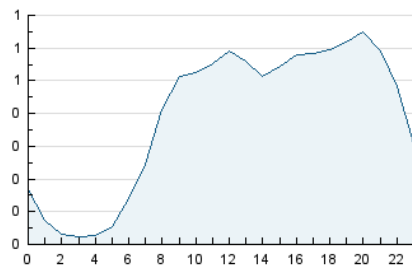

2. Secciones (Nacional)

	PAGINAS	%
HOME	1.831	13.93 %
RESTO	11.315	86.07 %

3. Por día del mes (Nacional)

Día	N. únicos	Visitas	Páginas	Día	N. únicos	Visitas	Páginas	Día	N. únicos	Visitas	Páginas
1	119	133	213	11	234	259	391	21	349	386	493
2	147	166	226	12	251	268	419	22	523	582	899
3	199	222	391	13	345	382	522	23	371	401	551
4	259	293	400	14	324	359	490	24	318	355	494
5	184	208	300	15	278	309	476	25	227	249	388
6	127	143	194	16	230	253	377	26	320	352	503
7	188	210	300	17	235	249	376	27	216	229	337
8	200	223	341	18	437	489	730	28	220	232	325
9	233	256	335	19	340	374	554	29	279	304	426
10	235	263	366	20	332	368	584	30	229	255	353
								31	282	325	392

4. Gráficas (Nacional)

4.1 Por día de la semana (promedio)

N. únicos / Visitas (x 100)

Páginas (x 100)

4.2 Por franja horaria (promedio)

Visitas_ (x 1000)

Páginas (x 1000)

4.3 Por meses