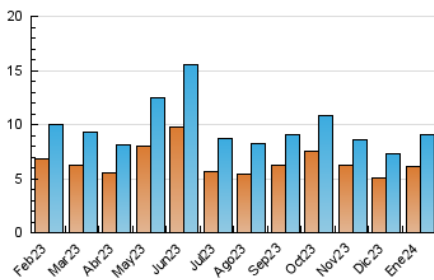

1. Cifras totales y promedios (Nacional)

MES - AÑO	NAVEGADORES UNICOS	VISITAS	PAGINAS
Enero - 2024	6.101	9.097	13.146
PROMEDIO DIARIO	266	293	424
PROMEDIO LUNES-VIERNES	267	295	430
PROMEDIO SABADO-DOMINGO	263	289	406
PAGINAS / VISITAS	1,45		
DURACION MEDIA VISITAS	0:02:02		
TIEMPO INTERACCIÓN MEDIO	0:01:20		

2. Secciones (Nacional)

	PAGINAS	%
HOME	1.831	13.93 %
RESTO	11.315	86.07 %

3. Por día del mes (Nacional)

Día	N. únicos	Visitas	Páginas	Día	N. únicos	Visitas	Páginas	Día	N. únicos	Visitas	Páginas
1	119	133	213	11	234	259	391	21	349	386	493
2	147	166	226	12	251	268	419	22	523	582	899
3	199	222	391	13	345	382	522	23	371	401	551
4	259	293	400	14	324	359	490	24	318	355	494
5	184	208	300	15	278	309	476	25	227	249	388
6	127	143	194	16	230	253	377	26	320	352	503
7	188	210	300	17	235	249	376	27	216	229	337
8	200	223	341	18	437	489	730	28	220	232	325
9	233	256	335	19	340	374	554	29	279	304	426
10	235	263	366	20	332	368	584	30	229	255	353
								31	282	325	392

4. Gráficas (Nacional)

4.1 Por día de la semana (promedio)

N. únicos / Visitas (x 100)

Páginas (x 100)

4.2 Por franja horaria (promedio)

Visitas_ (x 1000)

Páginas (x 1000)

4.3 Por meses

N. únicos / Visitas (x 1000)

Páginas (x 1000)

5. Observaciones

Este Medio Electrónico de Comunicación ha sido medido por la herramienta Google Analytics de Google (GA4)

6. Definiciones básicas (Para más información ver Normas Técnicas para el Control de los Medios Electrónicos de Comunicación)