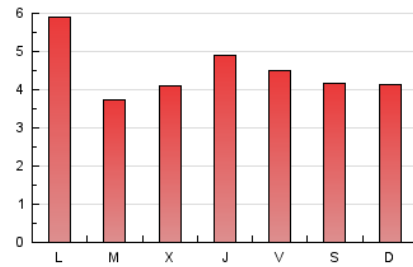

1. Cifras totales y promedios (Nacional e Internacional)

MES - AÑO	NAVEGADORES UNICOS	VISITAS	PAGINAS
Enero - 2024	6.276	9.305	13.944
PROMEDIO DIARIO	272	300	450
PROMEDIO LUNES-VIERNES	273	302	462
PROMEDIO SABADO-DOMINGO	269	296	414
PAGINAS / VISITAS	1,50		
DURACION MEDIA VISITAS	0:02:01		
TIEMPO INTERACCIÓN MEDIO	0:01:20		

2. Secciones (Nacional e Internacional)

	PAGINAS	%
HOME	2.411	17.29 %
RESTO	11.533	82.71 %

3. Por día del mes (Nacional e Internacional)

Día	N. únicos	Visitas	Páginas	Día	N. únicos	Visitas	Páginas	Día	N. únicos	Visitas	Páginas
1	121	135	215	11	244	269	402	21	363	401	510
2	151	170	230	12	255	273	423	22	535	594	914
3	202	225	394	13	352	389	530	23	379	411	558
4	267	301	410	14	335	372	504	24	326	364	502
5	187	211	304	15	301	314	1.049	25	231	255	393
6	129	145	197	16	236	260	386	26	332	365	515
7	192	214	305	17	241	255	383	27	219	232	340
8	201	224	342	18	452	506	749	28	224	236	329
9	234	257	336	19	342	376	556	29	287	312	434
10	239	269	380	20	341	377	596	30	236	263	361
								31	287	330	397

4. Gráficas (Nacional e Internacional)

4.1 Por día de la semana (promedio)

N. únicos / Visitas (x 100)

Páginas (x 100)

4.2 Por franja horaria (promedio)

Visitas_ (x 1000)

Páginas (x 1000)

4.3 Por meses