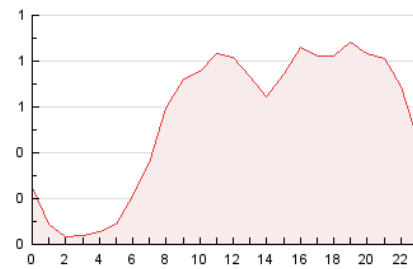

2. Secciones (Nacional)

	PAGINAS	%
HOME	1.831	13.93 %
RESTO	11.315	86.07 %

3. Por día del mes (Nacional)

Día	N. únicos	Visitas	Páginas	Día	N. únicos	Visitas	Páginas	Día	N. únicos	Visitas	Páginas
1	119	133	213	11	234	259	391	21	349	386	493
2	147	166	226	12	251	268	419	22	523	582	899
3	199	222	391	13	345	382	522	23	371	401	551
4	259	293	400	14	324	359	490	24	318	355	494
5	184	208	300	15	278	309	476	25	227	249	388
6	127	143	194	16	230	253	377	26	320	352	503
7	188	210	300	17	235	249	376	27	216	229	337
8	200	223	341	18	437	489	730	28	220	232	325
9	233	256	335	19	340	374	554	29	279	304	426
10	235	263	366	20	332	368	584	30	229	255	353
								31	282	325	392

4. Gráficas (Nacional)

4.1 Por día de la semana (promedio)

N. únicos / Visitas (x 100)

Páginas (x 100)

4.2 Por franja horaria (promedio)

Visitas_ (x 1000)

Páginas (x 1000)

4.3 Por meses