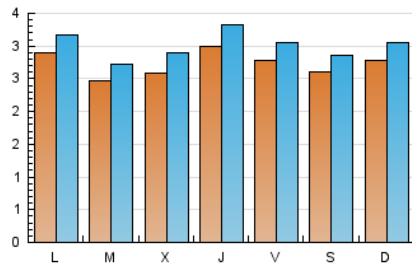

1. Cifras totales y promedios (Nacional e Internacional)

MES - AÑO	NAVEGADORES UNICOS	VISITAS	PAGINAS
Enero - 2024	6.276	9.305	13.944
PROMEDIO DIARIO	272	300	450
PROMEDIO LUNES-VIERNES	273	302	462
PROMEDIO SABADO-DOMINGO	269	296	414
PAGINAS / VISITAS	1,50		
DURACION MEDIA VISITAS	0:02:01		
TIEMPO INTERACCIÓN MEDIO	0:01:20		

2. Secciones (Nacional e Internacional)

	PAGINAS	%
HOME	2.411	17.29 %
RESTO	11.533	82.71 %

3. Por día del mes (Nacional e Internacional)

Día	N. únicos	Visitas	Páginas	Día	N. únicos	Visitas	Páginas	Día	N. únicos	Visitas	Páginas
1	121	135	215	11	244	269	402	21	363	401	510
2	151	170	230	12	255	273	423	22	535	594	914
3	202	225	394	13	352	389	530	23	379	411	558
4	267	301	410	14	335	372	504	24	326	364	502
5	187	211	304	15	301	314	1.049	25	231	255	393
6	129	145	197	16	236	260	386	26	332	365	515
7	192	214	305	17	241	255	383	27	219	232	340
8	201	224	342	18	452	506	749	28	224	236	329
9	234	257	336	19	342	376	556	29	287	312	434
10	239	269	380	20	341	377	596	30	236	263	361
								31	287	330	397

4. Gráficas (Nacional e Internacional)

4.1 Por día de la semana (promedio)

N. únicos / Visitas (x 100)

Páginas (x 100)

4.2 Por franja horaria (promedio)

Visitas_ (x 1000)

Páginas (x 1000)

4.3 Por meses