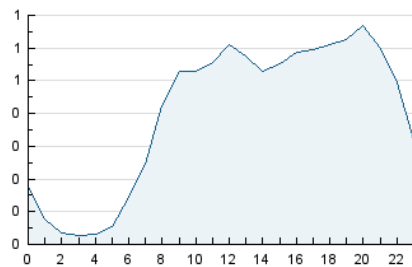

2. Secciones (Nacional e Internacional)

	PAGINAS	%
HOME	2.411	17.29 %
RESTO	11.533	82.71 %

3. Por día del mes (Nacional e Internacional)

Día	N. únicos	Visitas	Páginas	Día	N. únicos	Visitas	Páginas	Día	N. únicos	Visitas	Páginas
1	121	135	215	11	244	269	402	21	363	401	510
2	151	170	230	12	255	273	423	22	535	594	914
3	202	225	394	13	352	389	530	23	379	411	558
4	267	301	410	14	335	372	504	24	326	364	502
5	187	211	304	15	301	314	1.049	25	231	255	393
6	129	145	197	16	236	260	386	26	332	365	515
7	192	214	305	17	241	255	383	27	219	232	340
8	201	224	342	18	452	506	749	28	224	236	329
9	234	257	336	19	342	376	556	29	287	312	434
10	239	269	380	20	341	377	596	30	236	263	361
								31	287	330	397

4. Gráficas (Nacional e Internacional)

4.1 Por día de la semana (promedio)

N. únicos / Visitas (x 100)

Páginas (x 100)

4.2 Por franja horaria (promedio)

Visitas_ (x 1000)

Páginas (x 1000)

4.3 Por meses