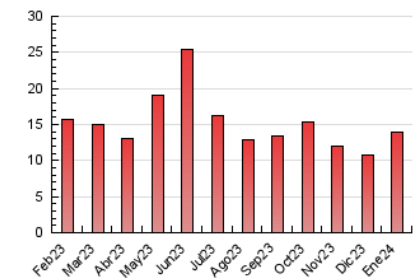

Páginas (x 1000)