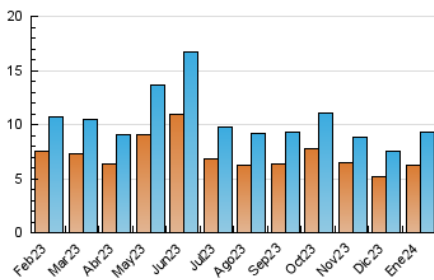

4.3 Por meses

N. únicos / Visitas (x 1000)