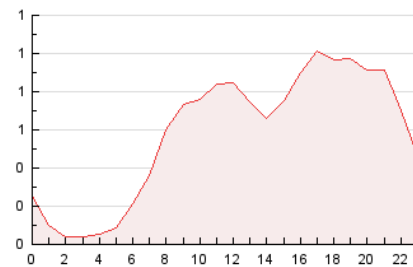

2. Secciones (Nacional e Internacional)

	PAGINAS	%
HOME	2.411	17.29 %
RESTO	11.533	82.71 %

3. Por día del mes (Nacional e Internacional)

Día	N. únicos	Visitas	Páginas	Día	N. únicos	Visitas	Páginas	Día	N. únicos	Visitas	Páginas
1	121	135	215	11	244	269	402	21	363	401	510
2	151	170	230	12	255	273	423	22	535	594	914
3	202	225	394	13	352	389	530	23	379	411	558
4	267	301	410	14	335	372	504	24	326	364	502
5	187	211	304	15	301	314	1.049	25	231	255	393
6	129	145	197	16	236	260	386	26	332	365	515
7	192	214	305	17	241	255	383	27	219	232	340
8	201	224	342	18	452	506	749	28	224	236	329
9	234	257	336	19	342	376	556	29	287	312	434
10	239	269	380	20	341	377	596	30	236	263	361
								31	287	330	397

4. Gráficas (Nacional e Internacional)

4.1 Por día de la semana (promedio)

N. únicos / Visitas (x 100)

Páginas (x 100)

4.2 Por franja horaria (promedio)

Visitas_ (x 1000)

Páginas (x 1000)

4.3 Por meses