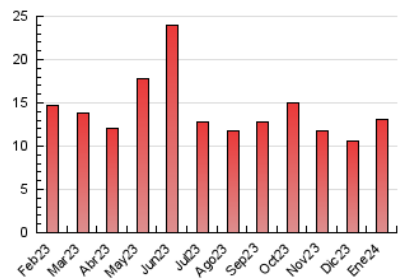

Páginas (x 1000)