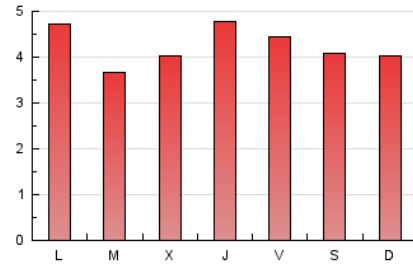

1. Cifras totales y promedios (Nacional)

MES - AÑO	NAVEGADORES UNICOS	VISITAS	PAGINAS
Enero - 2024	6.101	9.097	13.146
PROMEDIO DIARIO	266	293	424
PROMEDIO LUNES-VIERNES	267	295	430
PROMEDIO SABADO-DOMINGO	263	289	406
PAGINAS / VISITAS	1,45		
DURACION MEDIA VISITAS	0:02:02		
TIEMPO INTERACCIÓN MEDIO	0:01:20		

2. Secciones (Nacional)

	PAGINAS	%
HOME	1.831	13.93 %
RESTO	11.315	86.07 %

3. Por día del mes (Nacional)

Día	N. únicos	Visitas	Páginas	Día	N. únicos	Visitas	Páginas	Día	N. únicos	Visitas	Páginas
1	119	133	213	11	234	259	391	21	349	386	493
2	147	166	226	12	251	268	419	22	523	582	899
3	199	222	391	13	345	382	522	23	371	401	551
4	259	293	400	14	324	359	490	24	318	355	494
5	184	208	300	15	278	309	476	25	227	249	388
6	127	143	194	16	230	253	377	26	320	352	503
7	188	210	300	17	235	249	376	27	216	229	337
8	200	223	341	18	437	489	730	28	220	232	325
9	233	256	335	19	340	374	554	29	279	304	426
10	235	263	366	20	332	368	584	30	229	255	353
								31	282	325	392

4. Gráficas (Nacional)

4.1 Por día de la semana (promedio)

N. únicos / Visitas (x 100)

Páginas (x 100)

4.2 Por franja horaria (promedio)

Visitas_ (x 1000)

Páginas (x 1000)

4.3 Por meses