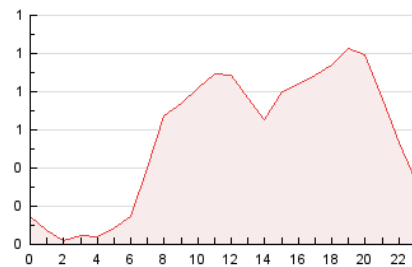

2. Secciones (Nacional e Internacional)

	PAGINAS	%
HOME	2.087	16.80 %
RESTO	10.333	83.20 %

3. Por día del mes (Nacional e Internacional)

Día	N. únicos	Visitas	Páginas	Día	N. únicos	Visitas	Páginas	Día	N. únicos	Visitas	Páginas
1	310	341	528	11	250	278	404	21	247	271	427
2	237	255	378	12	228	264	361	22	183	200	337
3	257	285	401	13	272	310	445	23	161	176	323
4	281	318	412	14	351	381	528	24	217	236	404
5	285	324	456	15	253	275	424	25	219	235	364
6	274	303	373	16	208	226	391	26	347	372	564
7	236	263	404	17	230	254	399	27	164	182	409
8	244	276	448	18	238	258	520	28	171	186	311
9	196	215	292	19	215	234	347	29	179	193	339
10	290	327	461	20	238	254	416	30	144	161	246
								31	206	224	308

4. Gráficas (Nacional e Internacional)

4.1 Por día de la semana (promedio)

N. únicos / Visitas (x 100)

Páginas (x 100)

4.2 Por franja horaria (promedio)

Visitas_ (x 1000)

Páginas (x 1000)

4.3 Por meses