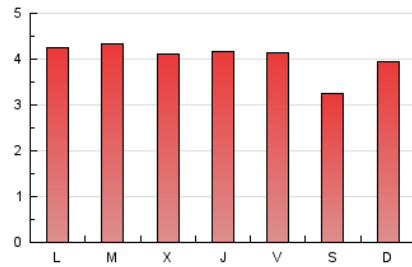

1. Cifras totales y promedios (Nacional e Internacional)

MES - AÑO	NAVEGADORES UNICOS	VISITAS	PAGINAS
Marzo - 2024	5.844	8.077	12.420
PROMEDIO DIARIO	236	261	401
PROMEDIO LUNES-VIERNES	247	272	420
PROMEDIO SABADO-DOMINGO	215	236	360
PAGINAS / VISITAS	1,54		
DURACION MEDIA VISITAS	0:02:19		
TIEMPO INTERACCIÓN MEDIO	0:01:29		

2. Secciones (Nacional e Internacional)

	PAGINAS	%
HOME	2.087	16.80 %
RESTO	10.333	83.20 %

3. Por día del mes (Nacional e Internacional)

Día	N. únicos	Visitas	Páginas	Día	N. únicos	Visitas	Páginas	Día	N. únicos	Visitas	Páginas
1	310	341	528	11	250	278	404	21	247	271	427
2	237	255	378	12	228	264	361	22	183	200	337
3	257	285	401	13	272	310	445	23	161	176	323
4	281	318	412	14	351	381	528	24	217	236	404
5	285	324	456	15	253	275	424	25	219	235	364
6	274	303	373	16	208	226	391	26	347	372	564
7	236	263	404	17	230	254	399	27	164	182	409
8	244	276	448	18	238	258	520	28	171	186	311
9	196	215	292	19	215	234	347	29	179	193	339
10	290	327	461	20	238	254	416	30	144	161	246
								31	206	224	308

4. Gráficas (Nacional e Internacional)

4.1 Por día de la semana (promedio)

N. únicos / Visitas (x 100)

Páginas (x 100)

4.2 Por franja horaria (promedio)

Visitas_ (x 1000)

Páginas (x 1000)

4.3 Por meses