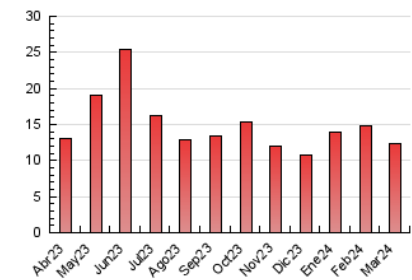

Páginas (x 1000)