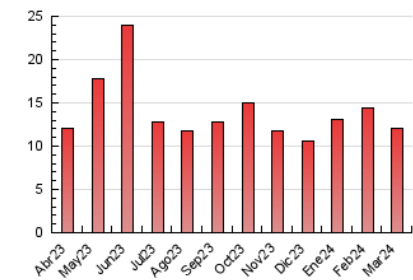

Páginas (x 1000)