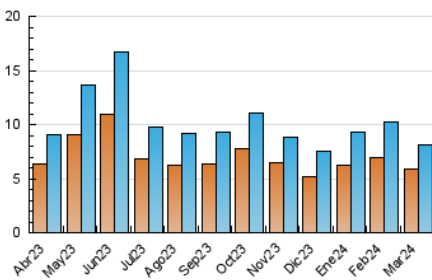

4.3 Por meses

N. únicos / Visitas (x 1000)