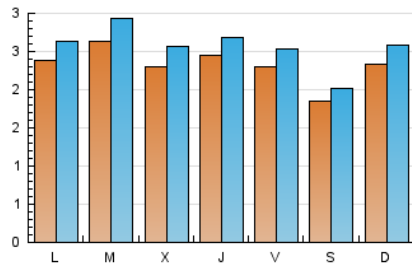

1. Cifras totales y promedios (Nacional)

MES - AÑO	NAVEGADORES UNICOS	VISITAS	PAGINAS
Marzo - 2024	5.654	7.897	12.091
PROMEDIO DIARIO	231	255	390
PROMEDIO LUNES-VIERNES	241	266	407
PROMEDIO SABADO-DOMINGO	210	230	354
PAGINAS / VISITAS	1,53		
DURACION MEDIA VISITAS	0:02:20		
TIEMPO INTERACCIÓN MEDIO	0:01:27		

2. Secciones (Nacional)

	PAGINAS	%
HOME	1.978	16.36 %
RESTO	10.113	83.64 %

3. Por día del mes (Nacional)

Día	N. únicos	Visitas	Páginas	Día	N. únicos	Visitas	Páginas	Día	N. únicos	Visitas	Páginas
1	304	335	522	11	245	273	398	21	235	258	415
2	233	251	374	12	223	258	354	22	181	198	335
3	250	276	390	13	266	304	438	23	158	173	320
4	274	309	403	14	345	375	522	24	212	231	399
5	278	316	448	15	249	271	416	25	211	227	356
6	269	298	367	16	205	222	385	26	344	368	558
7	232	259	400	17	223	247	389	27	159	177	401
8	240	272	442	18	225	245	397	28	168	183	308
9	192	211	288	19	211	230	340	29	175	189	333
10	283	319	450	20	225	249	403	30	138	154	239
								31	202	219	301

4. Gráficas (Nacional)

4.1 Por día de la semana (promedio)

N. únicos / Visitas (x 100)

Páginas (x 100)

4.2 Por franja horaria (promedio)

Visitas_ (x 1000)

Páginas (x 1000)

4.3 Por meses