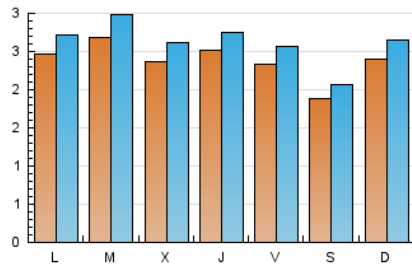

1. Cifras totales y promedios (Nacional e Internacional)

MES - AÑO	NAVEGADORES UNICOS	VISITAS	PAGINAS
Marzo - 2024	5.844	8.077	12.420
PROMEDIO DIARIO	236	261	401
PROMEDIO LUNES-VIERNES	247	272	420
PROMEDIO SABADO-DOMINGO	215	236	360
PAGINAS / VISITAS	1,54		
DURACION MEDIA VISITAS	0:02:19		
TIEMPO INTERACCIÓN MEDIO	0:01:29		

2. Secciones (Nacional e Internacional)

	PAGINAS	%
HOME	2.087	16.80 %
RESTO	10.333	83.20 %

3. Por día del mes (Nacional e Internacional)

Día	N. únicos	Visitas	Páginas	Día	N. únicos	Visitas	Páginas	Día	N. únicos	Visitas	Páginas
1	310	341	528	11	250	278	404	21	247	271	427
2	237	255	378	12	228	264	361	22	183	200	337
3	257	285	401	13	272	310	445	23	161	176	323
4	281	318	412	14	351	381	528	24	217	236	404
5	285	324	456	15	253	275	424	25	219	235	364
6	274	303	373	16	208	226	391	26	347	372	564
7	236	263	404	17	230	254	399	27	164	182	409
8	244	276	448	18	238	258	520	28	171	186	311
9	196	215	292	19	215	234	347	29	179	193	339
10	290	327	461	20	238	254	416	30	144	161	246
								31	206	224	308

4. Gráficas (Nacional e Internacional)

4.1 Por día de la semana (promedio)

N. únicos / Visitas (x 100)

Páginas (x 100)

4.2 Por franja horaria (promedio)

Visitas_ (x 1000)

Páginas (x 1000)

4.3 Por meses