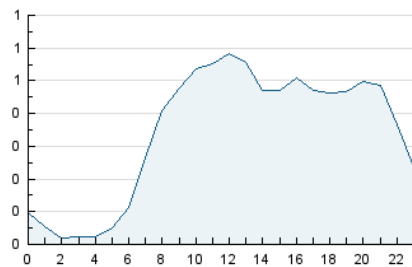

2. Secciones (Nacional)

	PAGINAS	%
HOME	1.978	16.36 %
RESTO	10.113	83.64 %

3. Por día del mes (Nacional)

Día	N. únicos	Visitas	Páginas	Día	N. únicos	Visitas	Páginas	Día	N. únicos	Visitas	Páginas
1	304	335	522	11	245	273	398	21	235	258	415
2	233	251	374	12	223	258	354	22	181	198	335
3	250	276	390	13	266	304	438	23	158	173	320
4	274	309	403	14	345	375	522	24	212	231	399
5	278	316	448	15	249	271	416	25	211	227	356
6	269	298	367	16	205	222	385	26	344	368	558
7	232	259	400	17	223	247	389	27	159	177	401
8	240	272	442	18	225	245	397	28	168	183	308
9	192	211	288	19	211	230	340	29	175	189	333
10	283	319	450	20	225	249	403	30	138	154	239
								31	202	219	301

4. Gráficas (Nacional)

4.1 Por día de la semana (promedio)

N. únicos / Visitas (x 100)

Páginas (x 100)

4.2 Por franja horaria (promedio)

Visitas_ (x 1000)

Páginas (x 1000)

4.3 Por meses