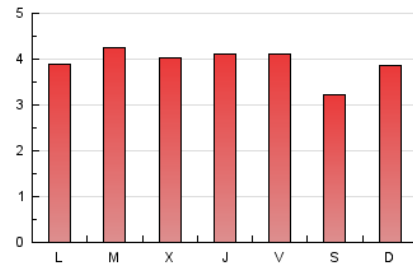

1. Cifras totales y promedios (Nacional)

MES - AÑO	NAVEGADORES UNICOS	VISITAS	PAGINAS
Marzo - 2024	5.654	7.897	12.091
PROMEDIO DIARIO	231	255	390
PROMEDIO LUNES-VIERNES	241	266	407
PROMEDIO SABADO-DOMINGO	210	230	354
PAGINAS / VISITAS	1,53		
DURACION MEDIA VISITAS	0:02:20		
TIEMPO INTERACCIÓN MEDIO	0:01:27		

2. Secciones (Nacional)

	PAGINAS	%
HOME	1.978	16.36 %
RESTO	10.113	83.64 %

3. Por día del mes (Nacional)

Día	N. únicos	Visitas	Páginas	Día	N. únicos	Visitas	Páginas	Día	N. únicos	Visitas	Páginas
1	304	335	522	11	245	273	398	21	235	258	415
2	233	251	374	12	223	258	354	22	181	198	335
3	250	276	390	13	266	304	438	23	158	173	320
4	274	309	403	14	345	375	522	24	212	231	399
5	278	316	448	15	249	271	416	25	211	227	356
6	269	298	367	16	205	222	385	26	344	368	558
7	232	259	400	17	223	247	389	27	159	177	401
8	240	272	442	18	225	245	397	28	168	183	308
9	192	211	288	19	211	230	340	29	175	189	333
10	283	319	450	20	225	249	403	30	138	154	239
								31	202	219	301

4. Gráficas (Nacional)

4.1 Por día de la semana (promedio)

N. únicos / Visitas (x 100)

Páginas (x 100)

4.2 Por franja horaria (promedio)

Visitas_ (x 1000)

Páginas (x 1000)

4.3 Por meses