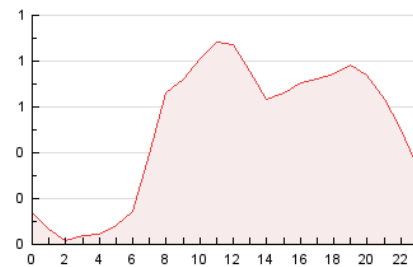

2. Secciones (Nacional)

	PAGINAS	%
HOME	1.978	16.36 %
RESTO	10.113	83.64 %

3. Por día del mes (Nacional)

Día	N. únicos	Visitas	Páginas	Día	N. únicos	Visitas	Páginas	Día	N. únicos	Visitas	Páginas
1	304	335	522	11	245	273	398	21	235	258	415
2	233	251	374	12	223	258	354	22	181	198	335
3	250	276	390	13	266	304	438	23	158	173	320
4	274	309	403	14	345	375	522	24	212	231	399
5	278	316	448	15	249	271	416	25	211	227	356
6	269	298	367	16	205	222	385	26	344	368	558
7	232	259	400	17	223	247	389	27	159	177	401
8	240	272	442	18	225	245	397	28	168	183	308
9	192	211	288	19	211	230	340	29	175	189	333
10	283	319	450	20	225	249	403	30	138	154	239
								31	202	219	301

4. Gráficas (Nacional)

4.1 Por día de la semana (promedio)

N. únicos / Visitas (x 100)

Páginas (x 100)

4.2 Por franja horaria (promedio)

Visitas_ (x 1000)

Páginas (x 1000)

4.3 Por meses