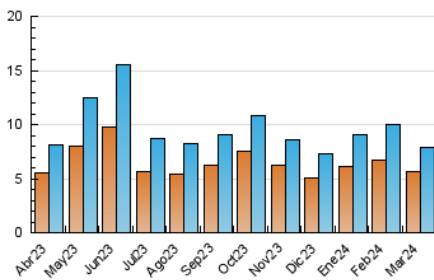

4.3 Por meses

N. únicos / Visitas (x 1000)