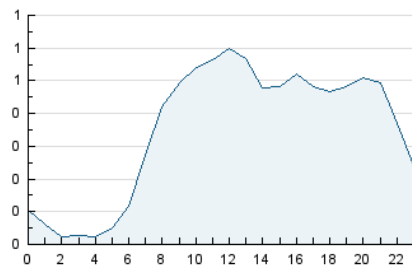

2. Secciones (Nacional e Internacional)

	PAGINAS	%
HOME	2.087	16.80 %
RESTO	10.333	83.20 %

3. Por día del mes (Nacional e Internacional)

Día	N. únicos	Visitas	Páginas	Día	N. únicos	Visitas	Páginas	Día	N. únicos	Visitas	Páginas
1	310	341	528	11	250	278	404	21	247	271	427
2	237	255	378	12	228	264	361	22	183	200	337
3	257	285	401	13	272	310	445	23	161	176	323
4	281	318	412	14	351	381	528	24	217	236	404
5	285	324	456	15	253	275	424	25	219	235	364
6	274	303	373	16	208	226	391	26	347	372	564
7	236	263	404	17	230	254	399	27	164	182	409
8	244	276	448	18	238	258	520	28	171	186	311
9	196	215	292	19	215	234	347	29	179	193	339
10	290	327	461	20	238	254	416	30	144	161	246
								31	206	224	308

4. Gráficas (Nacional e Internacional)

4.1 Por día de la semana (promedio)

N. únicos / Visitas (x 100)

Páginas (x 100)

4.2 Por franja horaria (promedio)

Visitas_ (x 1000)

Páginas (x 1000)

4.3 Por meses