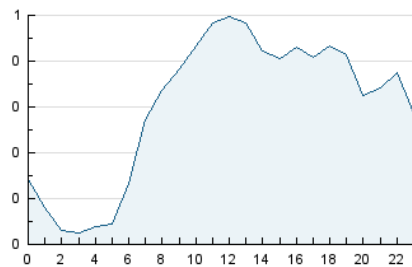

2. Secciones (Nacional)

	PAGINAS	%
HOME	1.986	17.68 %
RESTO	9.248	82.32 %

3. Por día del mes (Nacional)

Día	N. únicos	Visitas	Páginas	Día	N. únicos	Visitas	Páginas	Día	N. únicos	Visitas	Páginas
1	253	285	408	11	188	219	334	21	224	252	447
2	221	241	354	12	162	182	305	22	281	306	555
3	194	222	362	13	131	154	250	23	194	229	382
4	206	246	365	14	181	211	353	24	196	223	354
5	192	215	385	15	179	201	280	25	202	231	421
6	172	201	335	16	239	261	380	26	207	232	540
7	187	208	348	17	267	293	438	27	171	190	313
8	168	185	286	18	194	222	332	28	214	223	338
9	232	264	353	19	242	277	468	29	146	165	252
10	203	220	429	20	237	263	410	30	134	152	208
				21				31	142	158	249

4. Gráficas (Nacional)

4.1 Por día de la semana (promedio)

N. únicos / Visitas (x 100)

Páginas (x 100)

4.2 Por franja horaria (promedio)

Visitas_ (x 1000)

Páginas (x 1000)

4.3 Por meses