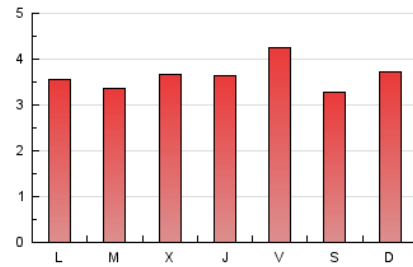

1. Cifras totales y promedios (Nacional)

MES - AÑO	NAVEGADORES UNICOS	VISITAS	PAGINAS
Julio - 2024	4.725	6.931	11.234
PROMEDIO DIARIO	199	224	362
PROMEDIO LUNES-VIERNES	202	227	367
PROMEDIO SABADO-DOMINGO	190	213	349
PAGINAS / VISITAS	1,62		
DURACION MEDIA VISITAS	0:02:09		
TIEMPO INTERACCIÓN MEDIO	0:01:35		

2. Secciones (Nacional)

	PAGINAS	%
HOME	1.986	17.68 %
RESTO	9.248	82.32 %

3. Por día del mes (Nacional)

Día	N. únicos	Visitas	Páginas	Día	N. únicos	Visitas	Páginas	Día	N. únicos	Visitas	Páginas
1	253	285	408	11	188	219	334	21	224	252	447
2	221	241	354	12	162	182	305	22	281	306	555
3	194	222	362	13	131	154	250	23	194	229	382
4	206	246	365	14	181	211	353	24	196	223	354
5	192	215	385	15	179	201	280	25	202	231	421
6	172	201	335	16	239	261	380	26	207	232	540
7	187	208	348	17	267	293	438	27	171	190	313
8	168	185	286	18	194	222	332	28	214	223	338
9	232	264	353	19	242	277	468	29	146	165	252
10	203	220	429	20	237	263	410	30	134	152	208
				21				31	142	158	249

4. Gráficas (Nacional)

4.1 Por día de la semana (promedio)

N. únicos / Visitas (x 100)

Páginas (x 100)

4.2 Por franja horaria (promedio)

Visitas_ (x 1000)

Páginas (x 1000)

4.3 Por meses