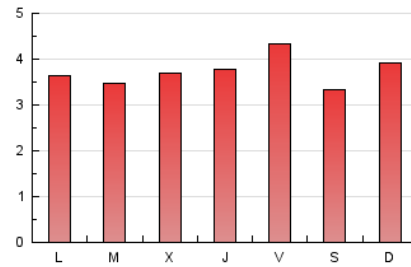

1. Cifras totales y promedios (Nacional e Internacional)

MES - AÑO	NAVEGADORES UNICOS	VISITAS	PAGINAS
Julio - 2024	5.006	7.173	11.543
PROMEDIO DIARIO	206	231	372
PROMEDIO LUNES-VIERNES	208	235	376
PROMEDIO SABADO-DOMINGO	199	222	363
PAGINAS / VISITAS	1,61		
DURACION MEDIA VISITAS	0:02:09		
TIEMPO INTERACCIÓN MEDIO	0:01:41		

2. Secciones (Nacional e Internacional)

	PAGINAS	%
HOME	2.134	18.49 %
RESTO	9.409	81.51 %

3. Por día del mes (Nacional e Internacional)

Día	N. únicos	Visitas	Páginas	Día	N. únicos	Visitas	Páginas	Día	N. únicos	Visitas	Páginas
1	255	287	409	11	209	245	363	21	247	277	479
2	225	246	360	12	171	191	314	22	287	312	561
3	196	224	364	13	135	159	259	23	199	235	392
4	213	253	381	14	197	227	377	24	200	227	357
5	195	218	390	15	187	210	293	25	211	240	432
6	177	206	343	16	249	274	397	26	215	240	548
7	195	216	358	17	274	300	445	27	174	193	316
8	173	190	294	18	199	228	339	28	224	234	356
9	242	275	366	19	251	287	479	29	155	173	261
10	206	223	433	20	240	266	413	30	139	157	213
								31	144	160	251

4. Gráficas (Nacional e Internacional)

4.1 Por día de la semana (promedio)

N. únicos / Visitas (x 100)

Páginas (x 100)

4.2 Por franja horaria (promedio)

Visitas_ (x 1000)

Páginas (x 1000)

4.3 Por meses