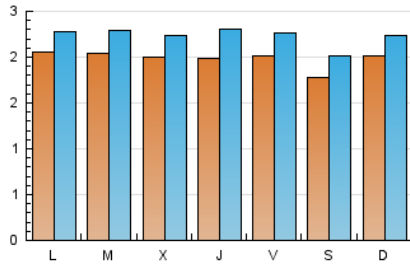

1. Cifras totales y promedios (Nacional)

MES - AÑO	NAVEGADORES UNICOS	VISITAS	PAGINAS
Julio - 2024	4.725	6.931	11.234
PROMEDIO DIARIO	199	224	362
PROMEDIO LUNES-VIERNES	202	227	367
PROMEDIO SABADO-DOMINGO	190	213	349
PAGINAS / VISITAS	1,62		
DURACION MEDIA VISITAS	0:02:09		
TIEMPO INTERACCIÓN MEDIO	0:01:35		

2. Secciones (Nacional)

	PAGINAS	%
HOME	1.986	17.68 %
RESTO	9.248	82.32 %

3. Por día del mes (Nacional)

Día	N. únicos	Visitas	Páginas	Día	N. únicos	Visitas	Páginas	Día	N. únicos	Visitas	Páginas
1	253	285	408	11	188	219	334	21	224	252	447
2	221	241	354	12	162	182	305	22	281	306	555
3	194	222	362	13	131	154	250	23	194	229	382
4	206	246	365	14	181	211	353	24	196	223	354
5	192	215	385	15	179	201	280	25	202	231	421
6	172	201	335	16	239	261	380	26	207	232	540
7	187	208	348	17	267	293	438	27	171	190	313
8	168	185	286	18	194	222	332	28	214	223	338
9	232	264	353	19	242	277	468	29	146	165	252
10	203	220	429	20	237	263	410	30	134	152	208
				21				31	142	158	249

4. Gráficas (Nacional)

4.1 Por día de la semana (promedio)

N. únicos / Visitas (x 100)

Páginas (x 100)

4.2 Por franja horaria (promedio)

Visitas_ (x 1000)

Páginas (x 1000)

4.3 Por meses