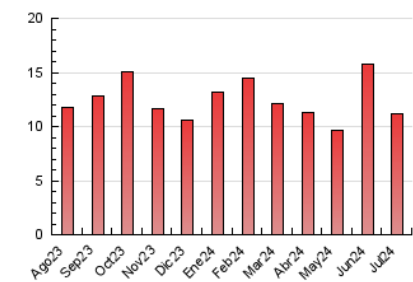

1. Cifras totales y promedios (Nacional)

MES - AÑO	NAVEGADORES UNICOS	VISITAS	PAGINAS
Julio - 2024	4.725	6.931	11.234
PROMEDIO DIARIO	199	224	362
PROMEDIO LUNES-VIERNES	202	227	367
PROMEDIO SABADO-DOMINGO	190	213	349
PAGINAS / VISITAS	1,62		
DURACION MEDIA VISITAS	0:02:09		
TIEMPO INTERACCIÓN MEDIO	0:01:35		

2. Secciones (Nacional)

	PAGINAS	%
HOME	1.986	17.68 %
RESTO	9.248	82.32 %

3. Por día del mes (Nacional)

Día	N. únicos	Visitas	Páginas	Día	N. únicos	Visitas	Páginas	Día	N. únicos	Visitas	Páginas
1	253	285	408	11	188	219	334	21	224	252	447
2	221	241	354	12	162	182	305	22	281	306	555
3	194	222	362	13	131	154	250	23	194	229	382
4	206	246	365	14	181	211	353	24	196	223	354
5	192	215	385	15	179	201	280	25	202	231	421
6	172	201	335	16	239	261	380	26	207	232	540
7	187	208	348	17	267	293	438	27	171	190	313
8	168	185	286	18	194	222	332	28	214	223	338
9	232	264	353	19	242	277	468	29	146	165	252
10	203	220	429	20	237	263	410	30	134	152	208
				21				31	142	158	249

4. Gráficas (Nacional)

4.1 Por día de la semana (promedio)

N. únicos / Visitas (x 100)

Páginas (x 100)

4.2 Por franja horaria (promedio)

Visitas_ (x 1000)

Páginas (x 1000)

4.3 Por meses

N. únicos / Visitas (x 1000)

Páginas (x 1000)

5. Observaciones

Este Medio Electrónico de Comunicación ha sido medido por la herramienta Google Analytics de Google (GA4)

6. Definiciones básicas (Para más información ver Normas Técnicas para el Control de los Medios Electrónicos de Comunicación)