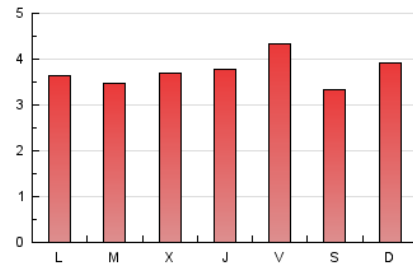

1. Cifras totales y promedios (Nacional e Internacional)

MES - AÑO	NAVEGADORES UNICOS	VISITAS	PAGINAS
Julio - 2024	5.006	7.173	11.543
PROMEDIO DIARIO	206	231	372
PROMEDIO LUNES-VIERNES	208	235	376
PROMEDIO SABADO-DOMINGO	199	222	363
PAGINAS / VISITAS	1,61		
DURACION MEDIA VISITAS	0:02:09		
TIEMPO INTERACCIÓN MEDIO	0:01:41		

2. Secciones (Nacional e Internacional)

	PAGINAS	%
HOME	2.134	18.49 %
RESTO	9.409	81.51 %

3. Por día del mes (Nacional e Internacional)

Día	N. únicos	Visitas	Páginas	Día	N. únicos	Visitas	Páginas	Día	N. únicos	Visitas	Páginas
1	255	287	409	11	209	245	363	21	247	277	479
2	225	246	360	12	171	191	314	22	287	312	561
3	196	224	364	13	135	159	259	23	199	235	392
4	213	253	381	14	197	227	377	24	200	227	357
5	195	218	390	15	187	210	293	25	211	240	432
6	177	206	343	16	249	274	397	26	215	240	548
7	195	216	358	17	274	300	445	27	174	193	316
8	173	190	294	18	199	228	339	28	224	234	356
9	242	275	366	19	251	287	479	29	155	173	261
10	206	223	433	20	240	266	413	30	139	157	213
								31	144	160	251

4. Gráficas (Nacional e Internacional)

4.1 Por día de la semana (promedio)

N. únicos / Visitas (x 100)

Páginas (x 100)

4.2 Por franja horaria (promedio)

Visitas_ (x 1000)

Páginas (x 1000)

4.3 Por meses