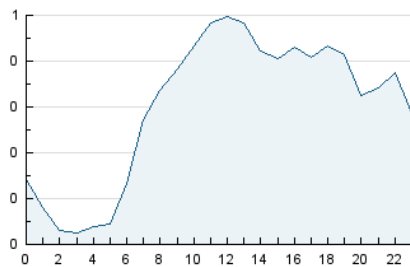

2. Secciones (Nacional)

	PAGINAS	%
HOME	1.986	17.68 %
RESTO	9.248	82.32 %

3. Por día del mes (Nacional)

Día	N. únicos	Visitas	Páginas	Día	N. únicos	Visitas	Páginas	Día	N. únicos	Visitas	Páginas
1	253	285	408	11	188	219	334	21	224	252	447
2	221	241	354	12	162	182	305	22	281	306	555
3	194	222	362	13	131	154	250	23	194	229	382
4	206	246	365	14	181	211	353	24	196	223	354
5	192	215	385	15	179	201	280	25	202	231	421
6	172	201	335	16	239	261	380	26	207	232	540
7	187	208	348	17	267	293	438	27	171	190	313
8	168	185	286	18	194	222	332	28	214	223	338
9	232	264	353	19	242	277	468	29	146	165	252
10	203	220	429	20	237	263	410	30	134	152	208
				21				31	142	158	249

4. Gráficas (Nacional)

4.1 Por día de la semana (promedio)

N. únicos / Visitas (x 100)

Páginas (x 100)

4.2 Por franja horaria (promedio)

Visitas_ (x 1000)

Páginas (x 1000)

4.3 Por meses