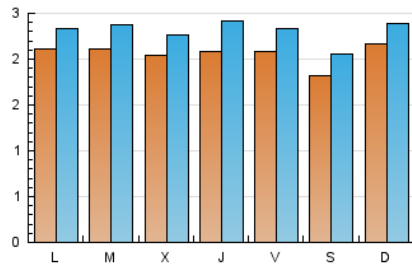

1. Cifras totales y promedios (Nacional e Internacional)

MES - AÑO	NAVEGADORES UNICOS	VISITAS	PAGINAS
Julio - 2024	5.006	7.173	11.543
PROMEDIO DIARIO	206	231	372
PROMEDIO LUNES-VIERNES	208	235	376
PROMEDIO SABADO-DOMINGO	199	222	363
PAGINAS / VISITAS	1,61		
DURACION MEDIA VISITAS	0:02:09		
TIEMPO INTERACCIÓN MEDIO	0:01:41		

2. Secciones (Nacional e Internacional)

	PAGINAS	%
HOME	2.134	18.49 %
RESTO	9.409	81.51 %

3. Por día del mes (Nacional e Internacional)

Día	N. únicos	Visitas	Páginas	Día	N. únicos	Visitas	Páginas	Día	N. únicos	Visitas	Páginas
1	255	287	409	11	209	245	363	21	247	277	479
2	225	246	360	12	171	191	314	22	287	312	561
3	196	224	364	13	135	159	259	23	199	235	392
4	213	253	381	14	197	227	377	24	200	227	357
5	195	218	390	15	187	210	293	25	211	240	432
6	177	206	343	16	249	274	397	26	215	240	548
7	195	216	358	17	274	300	445	27	174	193	316
8	173	190	294	18	199	228	339	28	224	234	356
9	242	275	366	19	251	287	479	29	155	173	261
10	206	223	433	20	240	266	413	30	139	157	213
								31	144	160	251

4. Gráficas (Nacional e Internacional)

4.1 Por día de la semana (promedio)

N. únicos / Visitas (x 100)

Páginas (x 100)

4.2 Por franja horaria (promedio)

Visitas_ (x 1000)

Páginas (x 1000)

4.3 Por meses