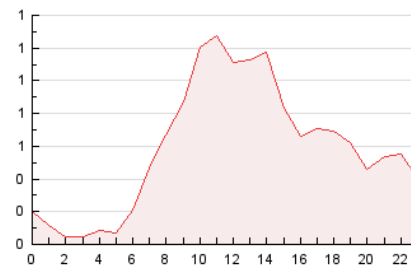

2. Secciones (Nacional e Internacional)

	PAGINAS	%
HOME	2.134	18.49 %
RESTO	9.409	81.51 %

3. Por día del mes (Nacional e Internacional)

Día	N. únicos	Visitas	Páginas	Día	N. únicos	Visitas	Páginas	Día	N. únicos	Visitas	Páginas
1	255	287	409	11	209	245	363	21	247	277	479
2	225	246	360	12	171	191	314	22	287	312	561
3	196	224	364	13	135	159	259	23	199	235	392
4	213	253	381	14	197	227	377	24	200	227	357
5	195	218	390	15	187	210	293	25	211	240	432
6	177	206	343	16	249	274	397	26	215	240	548
7	195	216	358	17	274	300	445	27	174	193	316
8	173	190	294	18	199	228	339	28	224	234	356
9	242	275	366	19	251	287	479	29	155	173	261
10	206	223	433	20	240	266	413	30	139	157	213
								31	144	160	251

4. Gráficas (Nacional e Internacional)

4.1 Por día de la semana (promedio)

N. únicos / Visitas (x 100)

Páginas (x 100)

4.2 Por franja horaria (promedio)

Visitas_ (x 1000)

Páginas (x 1000)

4.3 Por meses