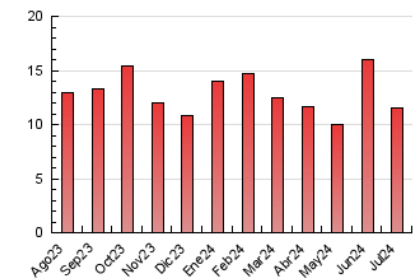

Páginas (x 1000)