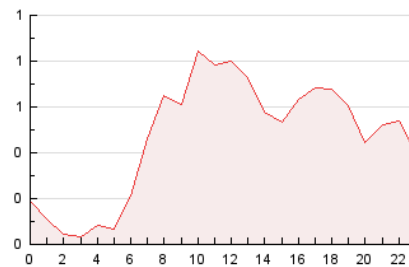

2. Secciones (Nacional)

	PAGINAS	%
HOME	1.986	17.68 %
RESTO	9.248	82.32 %

3. Por día del mes (Nacional)

Día	N. únicos	Visitas	Páginas	Día	N. únicos	Visitas	Páginas	Día	N. únicos	Visitas	Páginas
1	253	285	408	11	188	219	334	21	224	252	447
2	221	241	354	12	162	182	305	22	281	306	555
3	194	222	362	13	131	154	250	23	194	229	382
4	206	246	365	14	181	211	353	24	196	223	354
5	192	215	385	15	179	201	280	25	202	231	421
6	172	201	335	16	239	261	380	26	207	232	540
7	187	208	348	17	267	293	438	27	171	190	313
8	168	185	286	18	194	222	332	28	214	223	338
9	232	264	353	19	242	277	468	29	146	165	252
10	203	220	429	20	237	263	410	30	134	152	208
				21				31	142	158	249

4. Gráficas (Nacional)

4.1 Por día de la semana (promedio)

N. únicos / Visitas (x 100)

Páginas (x 100)

4.2 Por franja horaria (promedio)

Visitas_ (x 1000)

Páginas (x 1000)

4.3 Por meses