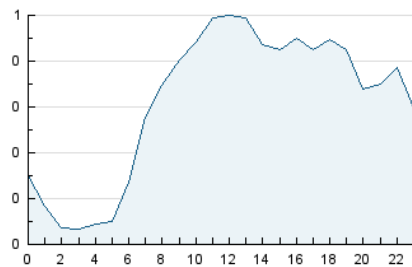

2. Secciones (Nacional e Internacional)

	PAGINAS	%
HOME	2.134	18.49 %
RESTO	9.409	81.51 %

3. Por día del mes (Nacional e Internacional)

Día	N. únicos	Visitas	Páginas	Día	N. únicos	Visitas	Páginas	Día	N. únicos	Visitas	Páginas
1	255	287	409	11	209	245	363	21	247	277	479
2	225	246	360	12	171	191	314	22	287	312	561
3	196	224	364	13	135	159	259	23	199	235	392
4	213	253	381	14	197	227	377	24	200	227	357
5	195	218	390	15	187	210	293	25	211	240	432
6	177	206	343	16	249	274	397	26	215	240	548
7	195	216	358	17	274	300	445	27	174	193	316
8	173	190	294	18	199	228	339	28	224	234	356
9	242	275	366	19	251	287	479	29	155	173	261
10	206	223	433	20	240	266	413	30	139	157	213
								31	144	160	251

4. Gráficas (Nacional e Internacional)

4.1 Por día de la semana (promedio)

N. únicos / Visitas (x 100)

Páginas (x 100)

4.2 Por franja horaria (promedio)

Visitas_ (x 1000)

Páginas (x 1000)

4.3 Por meses