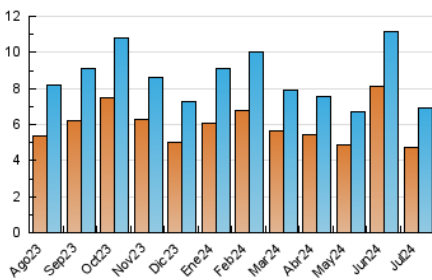

4.3 Por meses

N. únicos / Visitas (x 1000)