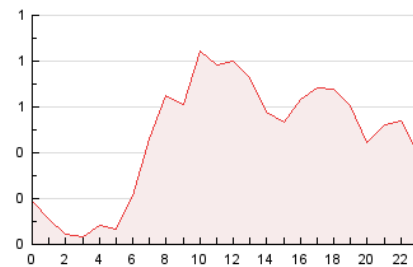

2. Secciones (Nacional)

	PAGINAS	%
HOME	1.986	17.68 %
RESTO	9.248	82.32 %

3. Por día del mes (Nacional)

Día	N. únicos	Visitas	Páginas	Día	N. únicos	Visitas	Páginas	Día	N. únicos	Visitas	Páginas
1	253	285	408	11	188	219	334	21	224	252	447
2	221	241	354	12	162	182	305	22	281	306	555
3	194	222	362	13	131	154	250	23	194	229	382
4	206	246	365	14	181	211	353	24	196	223	354
5	192	215	385	15	179	201	280	25	202	231	421
6	172	201	335	16	239	261	380	26	207	232	540
7	187	208	348	17	267	293	438	27	171	190	313
8	168	185	286	18	194	222	332	28	214	223	338
9	232	264	353	19	242	277	468	29	146	165	252
10	203	220	429	20	237	263	410	30	134	152	208
				21				31	142	158	249

4. Gráficas (Nacional)

4.1 Por día de la semana (promedio)

N. únicos / Visitas (x 100)

Páginas (x 100)

4.2 Por franja horaria (promedio)

Visitas_ (x 1000)

Páginas (x 1000)

4.3 Por meses