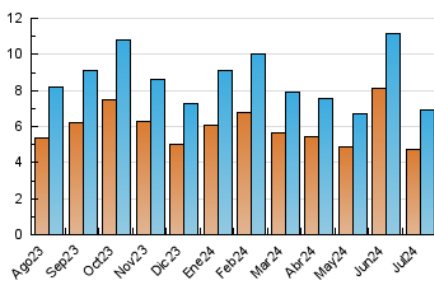

4.3 Por meses

N. únicos / Visitas (x 1000)