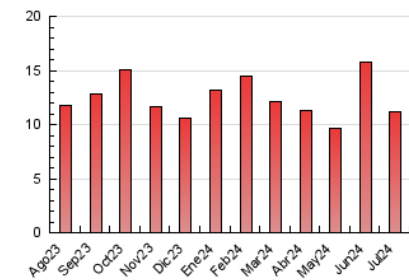

1. Cifras totales y promedios (Nacional)

MES - AÑO	NAVEGADORES UNICOS	VISITAS	PAGINAS
Julio - 2024	4.725	6.931	11.234
PROMEDIO DIARIO	199	224	362
PROMEDIO LUNES-VIERNES	202	227	367
PROMEDIO SABADO-DOMINGO	190	213	349
PAGINAS / VISITAS	1,62		
DURACION MEDIA VISITAS	0:02:09		
TIEMPO INTERACCIÓN MEDIO	0:01:35		

2. Secciones (Nacional)

	PAGINAS	%
HOME	1.986	17.68 %
RESTO	9.248	82.32 %

3. Por día del mes (Nacional)

Día	N. únicos	Visitas	Páginas	Día	N. únicos	Visitas	Páginas	Día	N. únicos	Visitas	Páginas
1	253	285	408	11	188	219	334	21	224	252	447
2	221	241	354	12	162	182	305	22	281	306	555
3	194	222	362	13	131	154	250	23	194	229	382
4	206	246	365	14	181	211	353	24	196	223	354
5	192	215	385	15	179	201	280	25	202	231	421
6	172	201	335	16	239	261	380	26	207	232	540
7	187	208	348	17	267	293	438	27	171	190	313
8	168	185	286	18	194	222	332	28	214	223	338
9	232	264	353	19	242	277	468	29	146	165	252
10	203	220	429	20	237	263	410	30	134	152	208
				21				31	142	158	249

4. Gráficas (Nacional)

4.1 Por día de la semana (promedio)

N. únicos / Visitas (x 100)

Páginas (x 100)

4.2 Por franja horaria (promedio)

Visitas_ (x 1000)

Páginas (x 1000)

4.3 Por meses

N. únicos / Visitas (x 1000)

Páginas (x 1000)

5. Observaciones

Este Medio Electrónico de Comunicación ha sido medido por la herramienta Google Analytics de Google (GA4)

6. Definiciones básicas (Para más información ver Normas Técnicas para el Control de los Medios Electrónicos de Comunicación)