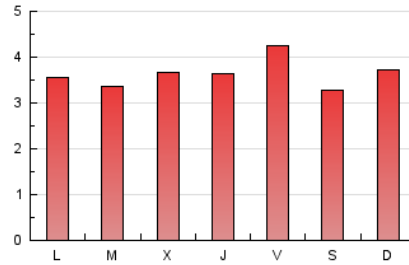

1. Cifras totales y promedios (Nacional)

MES - AÑO	NAVEGADORES UNICOS	VISITAS	PAGINAS
Julio - 2024	4.725	6.931	11.234
PROMEDIO DIARIO	199	224	362
PROMEDIO LUNES-VIERNES	202	227	367
PROMEDIO SABADO-DOMINGO	190	213	349
PAGINAS / VISITAS	1,62		
DURACION MEDIA VISITAS	0:02:09		
TIEMPO INTERACCIÓN MEDIO	0:01:35		

2. Secciones (Nacional)

	PAGINAS	%
HOME	1.986	17.68 %
RESTO	9.248	82.32 %

3. Por día del mes (Nacional)

Día	N. únicos	Visitas	Páginas	Día	N. únicos	Visitas	Páginas	Día	N. únicos	Visitas	Páginas
1	253	285	408	11	188	219	334	21	224	252	447
2	221	241	354	12	162	182	305	22	281	306	555
3	194	222	362	13	131	154	250	23	194	229	382
4	206	246	365	14	181	211	353	24	196	223	354
5	192	215	385	15	179	201	280	25	202	231	421
6	172	201	335	16	239	261	380	26	207	232	540
7	187	208	348	17	267	293	438	27	171	190	313
8	168	185	286	18	194	222	332	28	214	223	338
9	232	264	353	19	242	277	468	29	146	165	252
10	203	220	429	20	237	263	410	30	134	152	208
				21				31	142	158	249

4. Gráficas (Nacional)

4.1 Por día de la semana (promedio)

N. únicos / Visitas (x 100)

Páginas (x 100)

4.2 Por franja horaria (promedio)

Visitas_ (x 1000)

Páginas (x 1000)

4.3 Por meses