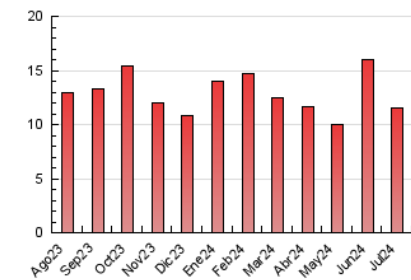

Páginas (x 1000)