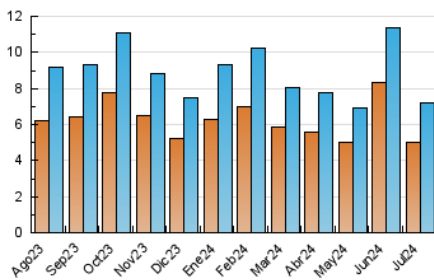

4.3 Por meses

N. únicos / Visitas (x 1000)