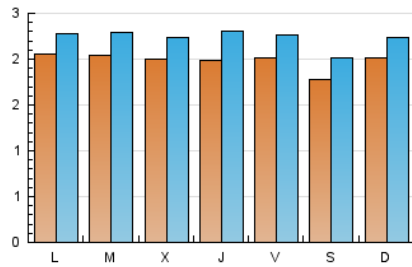

1. Cifras totales y promedios (Nacional)

MES - AÑO	NAVEGADORES UNICOS	VISITAS	PAGINAS
Julio - 2024	4.725	6.931	11.234
PROMEDIO DIARIO	199	224	362
PROMEDIO LUNES-VIERNES	202	227	367
PROMEDIO SABADO-DOMINGO	190	213	349
PAGINAS / VISITAS	1,62		
DURACION MEDIA VISITAS	0:02:09		
TIEMPO INTERACCIÓN MEDIO	0:01:35		

2. Secciones (Nacional)

	PAGINAS	%
HOME	1.986	17.68 %
RESTO	9.248	82.32 %

3. Por día del mes (Nacional)

Día	N. únicos	Visitas	Páginas	Día	N. únicos	Visitas	Páginas	Día	N. únicos	Visitas	Páginas
1	253	285	408	11	188	219	334	21	224	252	447
2	221	241	354	12	162	182	305	22	281	306	555
3	194	222	362	13	131	154	250	23	194	229	382
4	206	246	365	14	181	211	353	24	196	223	354
5	192	215	385	15	179	201	280	25	202	231	421
6	172	201	335	16	239	261	380	26	207	232	540
7	187	208	348	17	267	293	438	27	171	190	313
8	168	185	286	18	194	222	332	28	214	223	338
9	232	264	353	19	242	277	468	29	146	165	252
10	203	220	429	20	237	263	410	30	134	152	208
				21				31	142	158	249

4. Gráficas (Nacional)

4.1 Por día de la semana (promedio)

N. únicos / Visitas (x 100)

Páginas (x 100)

4.2 Por franja horaria (promedio)

Visitas_ (x 1000)

Páginas (x 1000)

4.3 Por meses