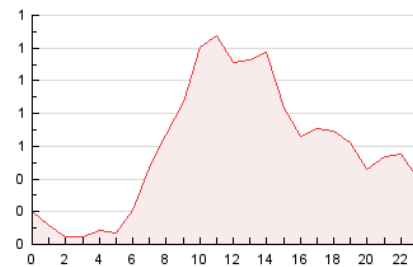

2. Secciones (Nacional e Internacional)

	PAGINAS	%
HOME	2.134	18.49 %
RESTO	9.409	81.51 %

3. Por día del mes (Nacional e Internacional)

Día	N. únicos	Visitas	Páginas	Día	N. únicos	Visitas	Páginas	Día	N. únicos	Visitas	Páginas
1	255	287	409	11	209	245	363	21	247	277	479
2	225	246	360	12	171	191	314	22	287	312	561
3	196	224	364	13	135	159	259	23	199	235	392
4	213	253	381	14	197	227	377	24	200	227	357
5	195	218	390	15	187	210	293	25	211	240	432
6	177	206	343	16	249	274	397	26	215	240	548
7	195	216	358	17	274	300	445	27	174	193	316
8	173	190	294	18	199	228	339	28	224	234	356
9	242	275	366	19	251	287	479	29	155	173	261
10	206	223	433	20	240	266	413	30	139	157	213
								31	144	160	251

4. Gráficas (Nacional e Internacional)

4.1 Por día de la semana (promedio)

N. únicos / Visitas (x 100)

Páginas (x 100)

4.2 Por franja horaria (promedio)

Visitas_ (x 1000)

Páginas (x 1000)

4.3 Por meses