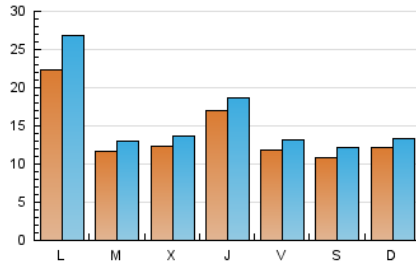

1. Cifras totales y promedios (Nacional)

| MES - AÑO | NAVEGADORES UNICOS | VISITAS | PAGINAS |
|---------------------------------|--------------------|--------------|--------------|
| Julio - 2024 | 27.868 | 49.742 | 72.399 |
| PROMEDIO DIARIO | 1.417 | 1.605 | 2.335 |
| PROMEDIO LUNES-VIERNES | 1.509 | 1.720 | 2.526 |
| PROMEDIO SABADO-DOMINGO | 1.151 | 1.274 | 1.788 |
| PAGINAS / VISITAS | 1,46 | | |
| DURACION MEDIA VISITAS | 0:01:22 | | |
| TIEMPO INTERACCIÓN MEDIO | 0:01:02 | | |

2. Secciones (Nacional)

| | PAGINAS | % |
|--------------|---------|---------|
| HOME | 7.421 | 10.25 % |
| RESTO | 64.978 | 89.75 % |

3. Por día del mes (Nacional)

| Día | N. únicos | Visitas | Páginas | Día | N. únicos | Visitas | Páginas | Día | N. únicos | Visitas | Páginas |
|-----|-----------|---------|---------|-----|-----------|---------|---------|-----|-----------|---------|---------|
| 1 | 6.449 | 8.211 | 14.776 | 11 | 2.730 | 3.029 | 3.772 | 21 | 909 | 1.006 | 1.377 |
| 2 | 2.271 | 2.581 | 4.027 | 12 | 1.622 | 1.761 | 2.349 | 22 | 1.238 | 1.378 | 1.817 |
| 3 | 1.428 | 1.620 | 2.376 | 13 | 1.018 | 1.138 | 1.683 | 23 | 972 | 1.058 | 1.529 |
| 4 | 1.465 | 1.600 | 2.394 | 14 | 1.294 | 1.416 | 1.955 | 24 | 963 | 1.084 | 1.506 |
| 5 | 1.394 | 1.554 | 2.229 | 15 | 1.039 | 1.148 | 1.551 | 25 | 943 | 1.057 | 1.439 |
| 6 | 1.011 | 1.105 | 1.593 | 16 | 747 | 825 | 1.211 | 26 | 824 | 930 | 1.242 |
| 7 | 1.325 | 1.487 | 2.197 | 17 | 1.845 | 1.999 | 2.539 | 27 | 1.432 | 1.598 | 2.091 |
| 8 | 1.227 | 1.373 | 1.836 | 18 | 1.637 | 1.786 | 2.339 | 28 | 1.321 | 1.437 | 2.002 |
| 9 | 953 | 1.062 | 1.582 | 19 | 899 | 995 | 1.437 | 29 | 1.236 | 1.343 | 1.844 |
| 10 | 1.042 | 1.146 | 1.592 | 20 | 899 | 1.002 | 1.403 | 30 | 898 | 1.010 | 1.378 |
| | | | | | | | | 31 | 893 | 1.003 | 1.333 |

4. Gráficas (Nacional)

4.1 Por día de la semana (promedio)

N. únicos / Visitas (x 100)

Páginas (x 100)

4.2 Por franja horaria (promedio)

Visitas_ (x 1000)

Páginas (x 1000)

4.3 Por meses