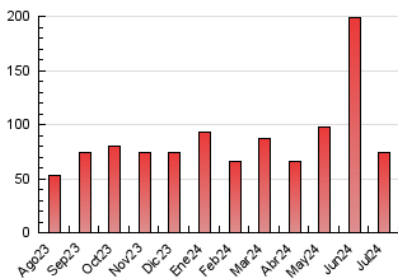

### 3. Por día del mes (Nacional e Internacional)

Día	N. únicos	Visitas	Páginas	Día	N. únicos	Visitas	Páginas	Día	N. únicos	Visitas	Páginas
<b>1</b>	6.560	8.331	14.943	<b>11</b>	2.792	3.093	3.837	<b>21</b>	966	1.065	1.445
<b>2</b>	2.349	2.668	4.133	<b>12</b>	1.688	1.833	2.424	<b>22</b>	1.305	1.446	1.892
<b>3</b>	1.486	1.681	2.444	<b>13</b>	1.069	1.189	1.735	<b>23</b>	1.024	1.118	1.596
<b>4</b>	1.505	1.643	2.447	<b>14</b>	1.344	1.466	2.015	<b>24</b>	1.018	1.143	1.568
<b>5</b>	1.456	1.618	2.293	<b>15</b>	1.083	1.195	1.606	<b>25</b>	981	1.096	1.478
<b>6</b>	1.047	1.141	1.631	<b>16</b>	798	877	1.268	<b>26</b>	857	968	1.282
<b>7</b>	1.379	1.543	2.255	<b>17</b>	1.911	2.066	2.615	<b>27</b>	1.477	1.654	2.156
<b>8</b>	1.263	1.415	1.880	<b>18</b>	1.694	1.846	2.404	<b>28</b>	1.366	1.482	2.068
<b>9</b>	1.003	1.116	1.662	<b>19</b>	966	1.068	1.518	<b>29</b>	1.282	1.392	1.898
<b>10</b>	1.094	1.198	1.655	<b>20</b>	948	1.053	1.465	<b>30</b>	945	1.058	1.429
								<b>31</b>	938	1.052	1.386

##### 4.1 Por día de la semana (promedio)

N. únicos / Visitas (x 100)

Páginas (x 100)

##### 4.2 Por franja horaria (promedio)

Visitas\_ (x 1000)

Páginas (x 1000)

##### 4.3 Por meses

N. únicos / Visitas (x 1000)

Páginas (x 1000)