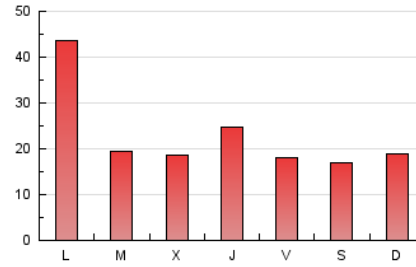

1. Cifras totales y promedios (Nacional)

| MES - AÑO | NAVEGADORES UNICOS | VISITAS | PAGINAS |
|---------------------------------|--------------------|--------------|--------------|
| Julio - 2024 | 27.868 | 49.742 | 72.399 |
| PROMEDIO DIARIO | 1.417 | 1.605 | 2.335 |
| PROMEDIO LUNES-VIERNES | 1.509 | 1.720 | 2.526 |
| PROMEDIO SABADO-DOMINGO | 1.151 | 1.274 | 1.788 |
| PAGINAS / VISITAS | 1,46 | | |
| DURACION MEDIA VISITAS | 0:01:22 | | |
| TIEMPO INTERACCIÓN MEDIO | 0:01:02 | | |

2. Secciones (Nacional)

| | PAGINAS | % |
|--------------|---------|---------|
| HOME | 7.421 | 10.25 % |
| RESTO | 64.978 | 89.75 % |

3. Por día del mes (Nacional)

| Día | N. únicos | Visitas | Páginas | Día | N. únicos | Visitas | Páginas | Día | N. únicos | Visitas | Páginas |
|-----|-----------|---------|---------|-----|-----------|---------|---------|-----|-----------|---------|---------|
| 1 | 6.449 | 8.211 | 14.776 | 11 | 2.730 | 3.029 | 3.772 | 21 | 909 | 1.006 | 1.377 |
| 2 | 2.271 | 2.581 | 4.027 | 12 | 1.622 | 1.761 | 2.349 | 22 | 1.238 | 1.378 | 1.817 |
| 3 | 1.428 | 1.620 | 2.376 | 13 | 1.018 | 1.138 | 1.683 | 23 | 972 | 1.058 | 1.529 |
| 4 | 1.465 | 1.600 | 2.394 | 14 | 1.294 | 1.416 | 1.955 | 24 | 963 | 1.084 | 1.506 |
| 5 | 1.394 | 1.554 | 2.229 | 15 | 1.039 | 1.148 | 1.551 | 25 | 943 | 1.057 | 1.439 |
| 6 | 1.011 | 1.105 | 1.593 | 16 | 747 | 825 | 1.211 | 26 | 824 | 930 | 1.242 |
| 7 | 1.325 | 1.487 | 2.197 | 17 | 1.845 | 1.999 | 2.539 | 27 | 1.432 | 1.598 | 2.091 |
| 8 | 1.227 | 1.373 | 1.836 | 18 | 1.637 | 1.786 | 2.339 | 28 | 1.321 | 1.437 | 2.002 |
| 9 | 953 | 1.062 | 1.582 | 19 | 899 | 995 | 1.437 | 29 | 1.236 | 1.343 | 1.844 |
| 10 | 1.042 | 1.146 | 1.592 | 20 | 899 | 1.002 | 1.403 | 30 | 898 | 1.010 | 1.378 |
| | | | | | | | | 31 | 893 | 1.003 | 1.333 |

4. Gráficas (Nacional)

4.1 Por día de la semana (promedio)

N. únicos / Visitas (x 100)

Páginas (x 100)

4.2 Por franja horaria (promedio)

Visitas_ (x 1000)

Páginas (x 1000)

4.3 Por meses