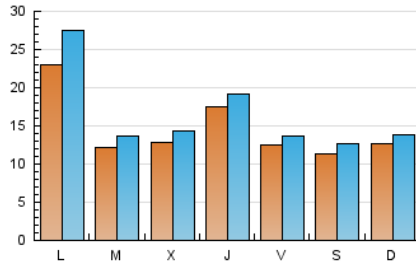

4. Gráficas (Nacional e Internacional)

4.1 Por día de la semana (promedio)

N. únicos / Visitas (x 100)