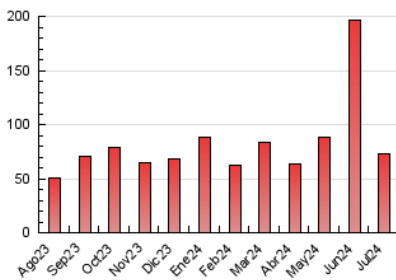

Páginas (x 1000)