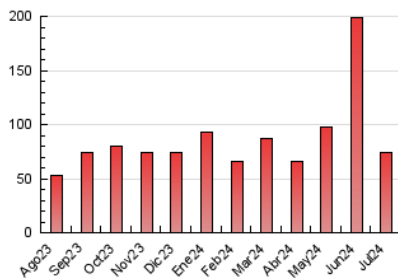

Páginas (x 1000)