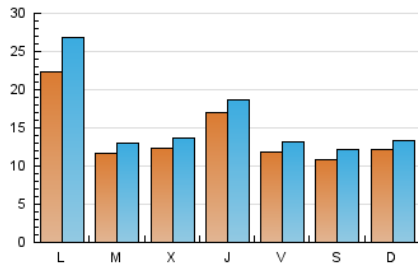

4. Gráficas (Nacional)

4.1 Por día de la semana (promedio)

N. únicos / Visitas (x 100)