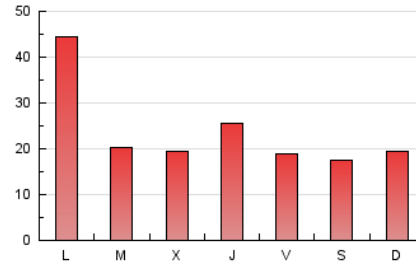

Páginas (x 100)