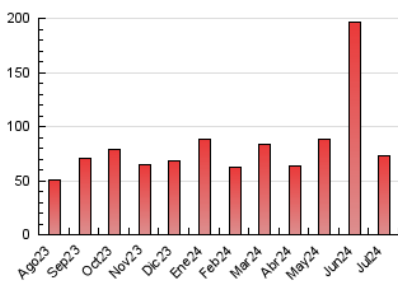

#### 3. Por día del mes (Nacional)

Día	N. únicos	Visitas	Páginas	Día	N. únicos	Visitas	Páginas	Día	N. únicos	Visitas	Páginas
1	6.449	8.211	14.776	11	2.730	3.029	3.772	21	909	1.006	1.377
2	2.271	2.581	4.027	12	1.622	1.761	2.349	22	1.238	1.378	1.817
3	1.428	1.620	2.376	13	1.018	1.138	1.683	23	972	1.058	1.529
4	1.465	1.600	2.394	14	1.294	1.416	1.955	24	963	1.084	1.506
5	1.394	1.554	2.229	15	1.039	1.148	1.551	25	943	1.057	1.439
6	1.011	1.105	1.593	16	747	825	1.211	26	824	930	1.242
7	1.325	1.487	2.197	17	1.845	1.999	2.539	27	1.432	1.598	2.091
8	1.227	1.373	1.836	18	1.637	1.786	2.339	28	1.321	1.437	2.002
9	953	1.062	1.582	19	899	995	1.437	29	1.236	1.343	1.844
10	1.042	1.146	1.592	20	899	1.002	1.403	30	898	1.010	1.378
								31	893	1.003	1.333

### 4.1 Por día de la semana (promedio)

N. únicos / Visitas (x 100)

Páginas (x 100)

### 4.2 Por franja horaria (promedio)

Visitas\_ (x 1000)

Páginas (x 1000)

### 4.3 Por meses

N. únicos / Visitas (x 1000)

Páginas (x 1000)