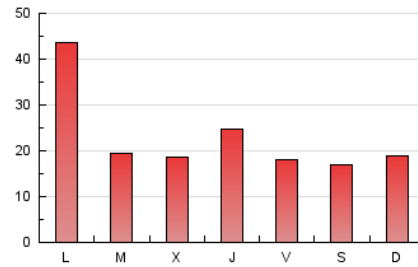

Páginas (x 100)