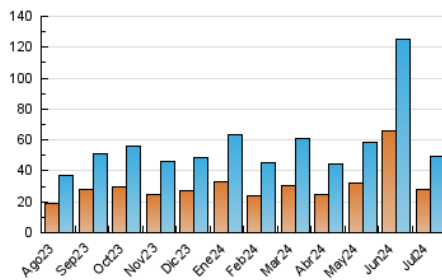

4.3 Por meses

N. únicos / Visitas (x 1000)