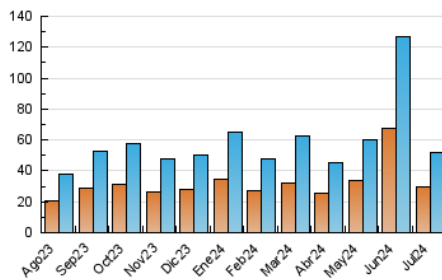

### 3. Por día del mes (Nacional e Internacional)

Día	N. únicos	Visitas	Páginas	Día	N. únicos	Visitas	Páginas	Día	N. únicos	Visitas	Páginas
<b>1</b>	6.560	8.331	14.943	<b>11</b>	2.792	3.093	3.837	<b>21</b>	966	1.065	1.445
<b>2</b>	2.349	2.668	4.133	<b>12</b>	1.688	1.833	2.424	<b>22</b>	1.305	1.446	1.892
<b>3</b>	1.486	1.681	2.444	<b>13</b>	1.069	1.189	1.735	<b>23</b>	1.024	1.118	1.596
<b>4</b>	1.505	1.643	2.447	<b>14</b>	1.344	1.466	2.015	<b>24</b>	1.018	1.143	1.568
<b>5</b>	1.456	1.618	2.293	<b>15</b>	1.083	1.195	1.606	<b>25</b>	981	1.096	1.478
<b>6</b>	1.047	1.141	1.631	<b>16</b>	798	877	1.268	<b>26</b>	857	968	1.282
<b>7</b>	1.379	1.543	2.255	<b>17</b>	1.911	2.066	2.615	<b>27</b>	1.477	1.654	2.156
<b>8</b>	1.263	1.415	1.880	<b>18</b>	1.694	1.846	2.404	<b>28</b>	1.366	1.482	2.068
<b>9</b>	1.003	1.116	1.662	<b>19</b>	966	1.068	1.518	<b>29</b>	1.282	1.392	1.898
<b>10</b>	1.094	1.198	1.655	<b>20</b>	948	1.053	1.465	<b>30</b>	945	1.058	1.429
								<b>31</b>	938	1.052	1.386

##### 4.1 Por día de la semana (promedio)

N. únicos / Visitas (x 100)

Páginas (x 100)

##### 4.2 Por franja horaria (promedio)

Visitas\_ (x 1000)

Páginas (x 1000)

##### 4.3 Por meses

N. únicos / Visitas (x 1000)

Páginas (x 1000)