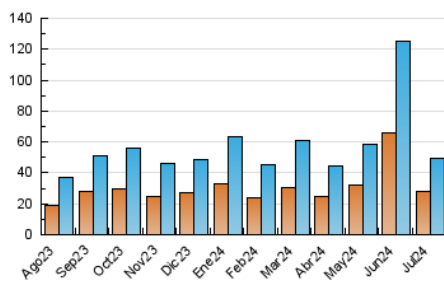

### 4.1 Por día de la semana (promedio)

N. únicos / Visitas (x 100)

Páginas (x 100)

### 4.2 Por franja horaria (promedio)

Visitas\_ (x 1000)

Páginas (x 1000)

### 4.3 Por meses

N. únicos / Visitas (x 1000)

Páginas (x 1000)