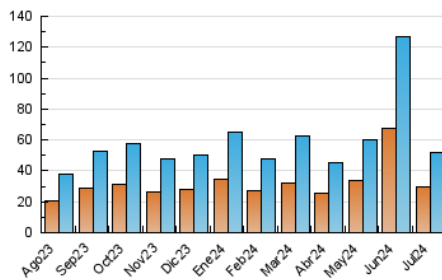

4.3 Por meses

N. únicos / Visitas (x 1000)