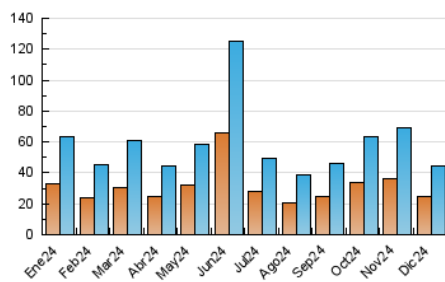

2. Secciones (Nacional)

	PAGINAS	%
HOME	6.513	10.34 %
RESTO	56.498	89.66 %

3. Por día del mes (Nacional)

Día	N. únicos	Visitas	Páginas	Día	N. únicos	Visitas	Páginas	Día	N. únicos	Visitas	Páginas
1	1.025	1.135	1.660	11	1.210	1.368	1.984	21	1.098	1.279	1.827
2	1.133	1.256	1.831	12	1.532	1.757	2.369	22	1.441	1.599	2.214
3	1.208	1.364	1.866	13	1.393	1.534	2.138	23	845	973	1.400
4	1.447	1.607	2.059	14	1.128	1.246	1.751	24	848	975	1.412
5	1.211	1.358	1.973	15	1.123	1.262	1.825	25	1.040	1.174	1.647
6	2.272	2.512	3.433	16	981	1.126	1.640	26	823	938	1.237
7	1.176	1.307	1.766	17	3.227	3.814	5.071	27	1.433	1.633	2.299
8	1.099	1.257	2.406	18	1.438	1.627	2.353	28	1.190	1.372	1.989
9	1.229	1.398	1.989	19	1.412	1.575	2.166	29	878	1.052	1.624
10	1.052	1.182	1.625	20	1.090	1.264	1.703	30	1.048	1.186	1.743
								31	1.319	1.513	2.011

4. Gráficas (Nacional)

4.1 Por día de la semana (promedio)

N. únicos / Visitas (x 100)

Páginas (x 100)

4.2 Por franja horaria (promedio)

Visitas_ (x 1000)

Páginas (x 1000)

4.3 Por meses

N. únicos / Visitas (x 1000)

Páginas (x 1000)

5. Observaciones

Este Medio Electrónico de Comunicación ha sido medido por la herramienta Google Analytics de Google (GA4).

6. Definiciones básicas (Para más información ver Normas Técnicas para el Control de los Medios Electrónicos de Comunicación)

Visita:

Una secuencia ininterrumpida de páginas servidas a un usuario válido. Si dicho usuario no realiza peticiones de páginas en un periodo de tiempo (30 min) la siguiente petición constituirá el inicio de una nueva visita.