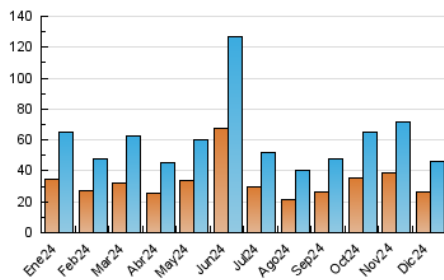

4.3 Por meses

N. únicos / Visitas (x 1000)