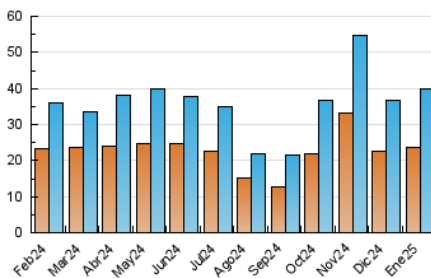

4.3 Por meses

N. únicos / Visitas (x 1000)