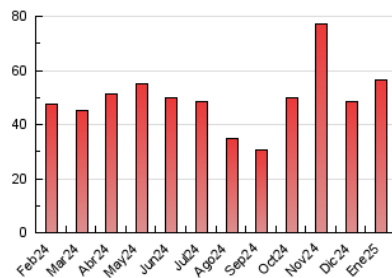

Páginas (x 1000)