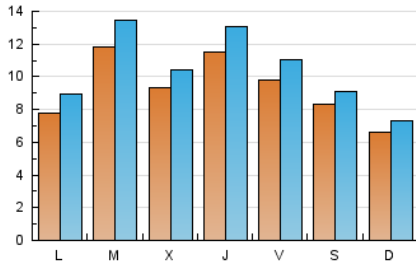

4. Gráficas (Nacional e Internacional)

4.1 Por día de la semana (promedio)

N. únicos / Visitas (x 100)