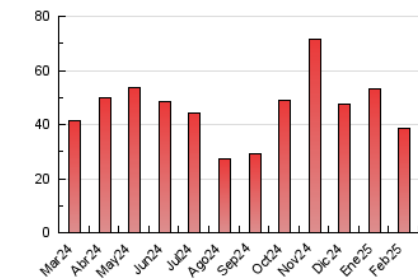

#### 3. Por día del mes (Nacional)

Día	N. únicos	Visitas	Páginas	Día	N. únicos	Visitas	Páginas	Día	N. únicos	Visitas	Páginas
<b>1</b>	981	1.062	1.373	<b>11</b>	1.166	1.287	1.621	<b>21</b>	955	1.070	1.388
<b>2</b>	776	847	1.260	<b>12</b>	666	758	991	<b>22</b>	894	963	1.262
<b>3</b>	539	633	947	<b>13</b>	1.004	1.135	1.380	<b>23</b>	790	862	1.187
<b>4</b>	573	654	894	<b>14</b>	861	985	1.387	<b>24</b>	635	720	1.026
<b>5</b>	505	555	815	<b>15</b>	773	838	1.182	<b>25</b>	1.629	1.876	2.439
<b>6</b>	1.187	1.385	1.847	<b>16</b>	521	595	900	<b>26</b>	1.508	1.683	2.122
<b>7</b>	846	973	1.387	<b>17</b>	825	942	1.309	<b>27</b>	1.375	1.555	2.096
<b>8</b>	612	693	952	<b>18</b>	1.254	1.447	1.783	<b>28</b>	1.164	1.292	1.742
<b>9</b>	494	558	846	<b>19</b>	916	1.026	1.358				
<b>10</b>	1.035	1.197	1.670	<b>20</b>	927	1.056	1.478				

#### 4.1 Por día de la semana (promedio)

N. únicos / Visitas (x 100)

Páginas (x 100)

#### 4.2 Por franja horaria (promedio)

Visitas\_ (x 1000)

Páginas (x 1000)

#### 4.3 Por meses

N. únicos / Visitas (x 1000)

Páginas (x 1000)