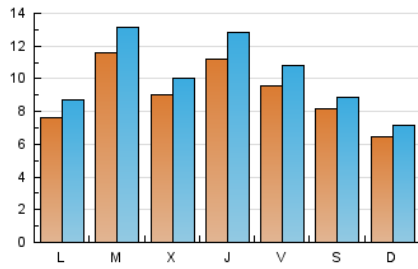

4. Gráficas (Nacional)

4.1 Por día de la semana (promedio)

N. únicos / Visitas (x 100)