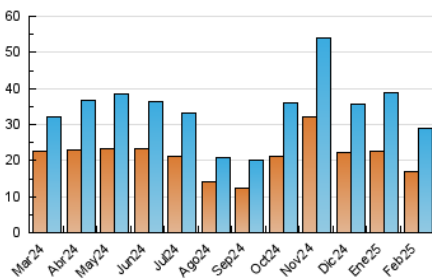

#### 4.1 Por día de la semana (promedio)

N. únicos / Visitas (x 100)

Páginas (x 100)

#### 4.2 Por franja horaria (promedio)

Visitas\_ (x 1000)

Páginas (x 1000)

#### 4.3 Por meses

N. únicos / Visitas (x 1000)

Páginas (x 1000)

## 5. Observaciones

Este Medio Electrónico de Comunicación ha sido medido por la herramienta Google Analytics de Google (GA4).