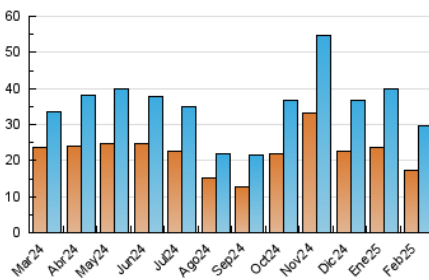

#### 4.1 Por día de la semana (promedio)

N. únicos / Visitas (x 100)

Páginas (x 100)

#### 4.2 Por franja horaria (promedio)

Visitas\_ (x 1000)

Páginas (x 1000)

#### 4.3 Por meses

N. únicos / Visitas (x 1000)

Páginas (x 1000)