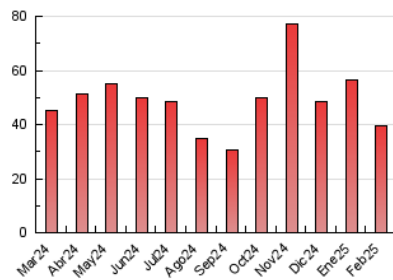

### 3. Por día del mes (Nacional e Internacional)

Día	N. únicos	Visitas	Páginas	Día	N. únicos	Visitas	Páginas	Día	N. únicos	Visitas	Páginas
1	994	1.075	1.386	11	1.200	1.323	1.663	21	975	1.090	1.409
2	798	869	1.283	12	687	779	1.020	22	921	990	1.295
3	562	657	971	13	1.024	1.157	1.411	23	811	883	1.208
4	602	685	924	14	886	1.010	1.411	24	666	752	1.062
5	537	587	852	15	794	859	1.206	25	1.659	1.909	2.474
6	1.215	1.416	1.877	16	538	612	922	26	1.562	1.739	2.182
7	869	998	1.414	17	835	955	1.321	27	1.397	1.577	2.123
8	631	713	982	18	1.281	1.475	1.818	28	1.200	1.331	1.786
9	513	577	867	19	940	1.050	1.381				
10	1.055	1.219	1.698	20	955	1.084	1.506				

#### 4.1 Por día de la semana (promedio)

N. únicos / Visitas (x 100)

Páginas (x 100)

#### 4.2 Por franja horaria (promedio)

Visitas\_ (x 1000)

Páginas (x 1000)

#### 4.3 Por meses

N. únicos / Visitas (x 1000)

Páginas (x 1000)