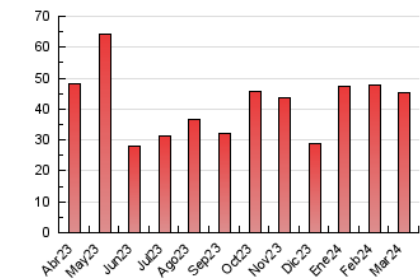

### 3. Por día del mes (Nacional e Internacional)

Día	N. únicos	Visitas	Páginas	Día	N. únicos	Visitas	Páginas	Día	N. únicos	Visitas	Páginas
1	959	1.070	1.371	11	597	671	931	21	929	1.013	1.272
2	771	827	1.001	12	674	757	1.002	22	591	642	912
3	579	637	837	13	671	752	998	23	452	488	671
4	665	752	1.169	14	883	988	1.300	24	656	713	916
5	585	638	843	15	906	1.009	1.492	25	1.875	2.187	2.828
6	1.105	1.249	1.562	16	604	666	871	26	732	796	1.134
7	1.568	1.755	2.242	17	402	447	642	27	782	783	3.356
8	1.757	1.924	2.521	18	498	550	806	28	693	776	960
9	5.943	6.125	7.094	19	452	504	670	29	459	506	743
10	2.503	2.584	3.064	20	545	611	807	30	301	323	430
								31	659	702	883

##### 4.1 Por día de la semana (promedio)

N. únicos / Visitas (x 100)

Páginas (x 100)

##### 4.2 Por franja horaria (promedio)

Visitas\_ (x 1000)

Páginas (x 1000)

##### 4.3 Por meses

N. únicos / Visitas (x 1000)

Páginas (x 1000)