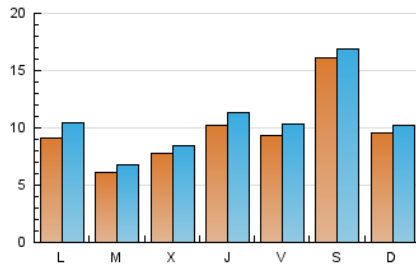

4. Gráficas (Nacional e Internacional)

4.1 Por día de la semana (promedio)

N. únicos / Visitas (x 100)