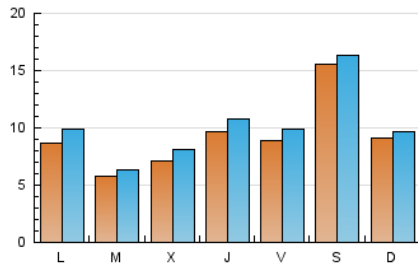

4. Gráficas (Nacional)

4.1 Por día de la semana (promedio)

N. únicos / Visitas (x 100)