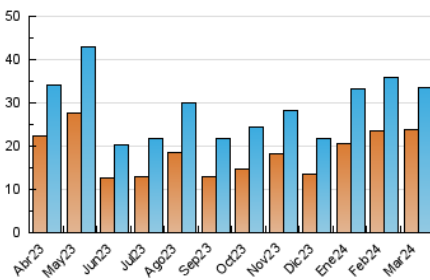

### 3. Por día del mes (Nacional e Internacional)

Día	N. únicos	Visitas	Páginas	Día	N. únicos	Visitas	Páginas	Día	N. únicos	Visitas	Páginas
1	959	1.070	1.371	11	597	671	931	21	929	1.013	1.272
2	771	827	1.001	12	674	757	1.002	22	591	642	912
3	579	637	837	13	671	752	998	23	452	488	671
4	665	752	1.169	14	883	988	1.300	24	656	713	916
5	585	638	843	15	906	1.009	1.492	25	1.875	2.187	2.828
6	1.105	1.249	1.562	16	604	666	871	26	732	796	1.134
7	1.568	1.755	2.242	17	402	447	642	27	782	783	3.356
8	1.757	1.924	2.521	18	498	550	806	28	693	776	960
9	5.943	6.125	7.094	19	452	504	670	29	459	506	743
10	2.503	2.584	3.064	20	545	611	807	30	301	323	430
								31	659	702	883

##### 4.1 Por día de la semana (promedio)

N. únicos / Visitas (x 100)

Páginas (x 100)

##### 4.2 Por franja horaria (promedio)

Visitas\_ (x 1000)

Páginas (x 1000)

##### 4.3 Por meses

N. únicos / Visitas (x 1000)

Páginas (x 1000)