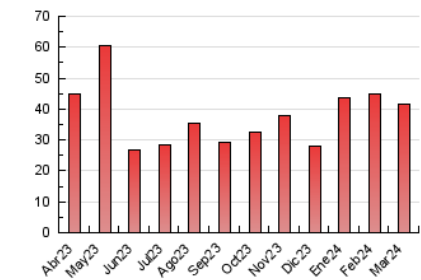

#### 3. Por día del mes (Nacional)

Día	N. únicos	Visitas	Páginas	Día	N. únicos	Visitas	Páginas	Día	N. únicos	Visitas	Páginas
<b>1</b>	887	998	1.299	<b>11</b>	551	625	871	<b>21</b>	869	952	1.209
<b>2</b>	614	670	843	<b>12</b>	631	712	957	<b>22</b>	559	609	881
<b>3</b>	453	511	713	<b>13</b>	634	714	960	<b>23</b>	422	458	643
<b>4</b>	628	714	1.128	<b>14</b>	832	935	1.245	<b>24</b>	616	672	875
<b>5</b>	552	604	812	<b>15</b>	871	974	1.454	<b>25</b>	1.800	2.099	2.723
<b>6</b>	1.049	1.192	1.504	<b>16</b>	584	647	850	<b>26</b>	704	768	1.101
<b>7</b>	1.513	1.699	2.192	<b>17</b>	381	426	618	<b>27</b>	670	743	1.092
<b>8</b>	1.709	1.875	2.469	<b>18</b>	472	524	781	<b>28</b>	652	734	914
<b>9</b>	5.885	6.067	7.038	<b>19</b>	413	464	632	<b>29</b>	430	475	710
<b>10</b>	2.452	2.533	3.013	<b>20</b>	512	577	775	<b>30</b>	281	303	410
								<b>31</b>	626	669	842

### 4.1 Por día de la semana (promedio)

N. únicos / Visitas (x 100)

Páginas (x 100)

### 4.2 Por franja horaria (promedio)

Visitas\_ (x 1000)

Páginas (x 1000)

### 4.3 Por meses

N. únicos / Visitas (x 1000)

Páginas (x 1000)