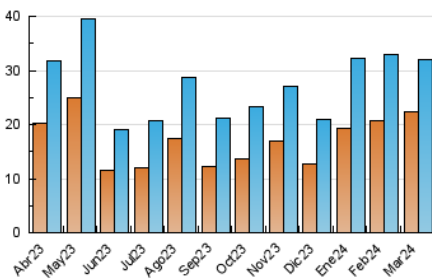

#### 3. Por día del mes (Nacional)

Día	N. únicos	Visitas	Páginas	Día	N. únicos	Visitas	Páginas	Día	N. únicos	Visitas	Páginas
<b>1</b>	887	998	1.299	<b>11</b>	551	625	871	<b>21</b>	869	952	1.209
<b>2</b>	614	670	843	<b>12</b>	631	712	957	<b>22</b>	559	609	881
<b>3</b>	453	511	713	<b>13</b>	634	714	960	<b>23</b>	422	458	643
<b>4</b>	628	714	1.128	<b>14</b>	832	935	1.245	<b>24</b>	616	672	875
<b>5</b>	552	604	812	<b>15</b>	871	974	1.454	<b>25</b>	1.800	2.099	2.723
<b>6</b>	1.049	1.192	1.504	<b>16</b>	584	647	850	<b>26</b>	704	768	1.101
<b>7</b>	1.513	1.699	2.192	<b>17</b>	381	426	618	<b>27</b>	670	743	1.092
<b>8</b>	1.709	1.875	2.469	<b>18</b>	472	524	781	<b>28</b>	652	734	914
<b>9</b>	5.885	6.067	7.038	<b>19</b>	413	464	632	<b>29</b>	430	475	710
<b>10</b>	2.452	2.533	3.013	<b>20</b>	512	577	775	<b>30</b>	281	303	410
								<b>31</b>	626	669	842

### 4.1 Por día de la semana (promedio)

N. únicos / Visitas (x 100)

Páginas (x 100)

### 4.2 Por franja horaria (promedio)

Visitas\_ (x 1000)

Páginas (x 1000)

### 4.3 Por meses

N. únicos / Visitas (x 1000)

Páginas (x 1000)