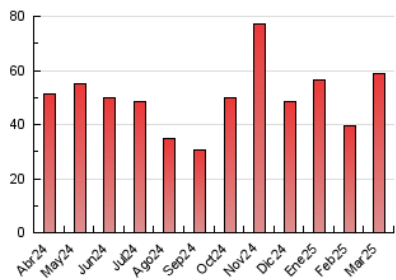

### 3. Por día del mes (Nacional e Internacional)

Día	N. únicos	Visitas	Páginas	Día	N. únicos	Visitas	Páginas	Día	N. únicos	Visitas	Páginas
<b>1</b>	1.376	1.559	2.126	<b>11</b>	1.013	1.152	1.504	<b>21</b>	1.837	2.104	2.665
<b>2</b>	1.404	1.630	2.777	<b>12</b>	998	1.079	1.442	<b>22</b>	806	883	1.285
<b>3</b>	2.323	2.818	3.842	<b>13</b>	923	1.044	1.626	<b>23</b>	614	703	1.207
<b>4</b>	1.801	2.067	2.778	<b>14</b>	1.138	1.341	1.856	<b>24</b>	1.412	1.633	2.230
<b>5</b>	897	1.025	1.447	<b>15</b>	813	900	1.201	<b>25</b>	2.785	3.171	3.983
<b>6</b>	967	1.080	1.502	<b>16</b>	734	813	1.074	<b>26</b>	2.208	2.497	3.262
<b>7</b>	916	1.021	1.534	<b>17</b>	841	969	1.333	<b>27</b>	1.905	2.128	2.848
<b>8</b>	772	894	1.242	<b>18</b>	731	839	1.182	<b>28</b>	1.434	1.620	2.100
<b>9</b>	768	857	1.248	<b>19</b>	1.109	1.241	1.595	<b>29</b>	1.112	1.205	1.648
<b>10</b>	741	866	1.350	<b>20</b>	1.205	1.332	1.818	<b>30</b>	941	1.029	1.355
								<b>31</b>	1.062	1.164	1.553

##### 4.1 Por día de la semana (promedio)

N. únicos / Visitas (x 100)

Páginas (x 100)

##### 4.2 Por franja horaria (promedio)

Visitas\_ (x 1000)

Páginas (x 1000)

##### 4.3 Por meses

N. únicos / Visitas (x 1000)

Páginas (x 1000)