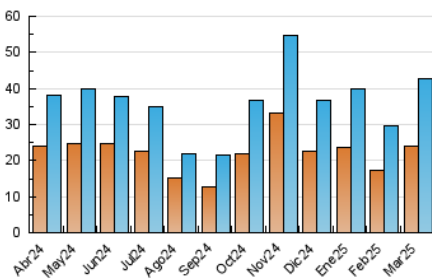

### 3. Por día del mes (Nacional e Internacional)

Día	N. únicos	Visitas	Páginas	Día	N. únicos	Visitas	Páginas	Día	N. únicos	Visitas	Páginas
<b>1</b>	1.376	1.559	2.126	<b>11</b>	1.013	1.152	1.504	<b>21</b>	1.837	2.104	2.665
<b>2</b>	1.404	1.630	2.777	<b>12</b>	998	1.079	1.442	<b>22</b>	806	883	1.285
<b>3</b>	2.323	2.818	3.842	<b>13</b>	923	1.044	1.626	<b>23</b>	614	703	1.207
<b>4</b>	1.801	2.067	2.778	<b>14</b>	1.138	1.341	1.856	<b>24</b>	1.412	1.633	2.230
<b>5</b>	897	1.025	1.447	<b>15</b>	813	900	1.201	<b>25</b>	2.785	3.171	3.983
<b>6</b>	967	1.080	1.502	<b>16</b>	734	813	1.074	<b>26</b>	2.208	2.497	3.262
<b>7</b>	916	1.021	1.534	<b>17</b>	841	969	1.333	<b>27</b>	1.905	2.128	2.848
<b>8</b>	772	894	1.242	<b>18</b>	731	839	1.182	<b>28</b>	1.434	1.620	2.100
<b>9</b>	768	857	1.248	<b>19</b>	1.109	1.241	1.595	<b>29</b>	1.112	1.205	1.648
<b>10</b>	741	866	1.350	<b>20</b>	1.205	1.332	1.818	<b>30</b>	941	1.029	1.355
								<b>31</b>	1.062	1.164	1.553

##### 4.1 Por día de la semana (promedio)

N. únicos / Visitas (x 100)

Páginas (x 100)

##### 4.2 Por franja horaria (promedio)

Visitas\_ (x 1000)

Páginas (x 1000)

##### 4.3 Por meses

N. únicos / Visitas (x 1000)

Páginas (x 1000)