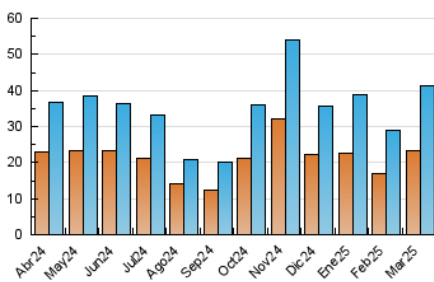

#### 3. Por día del mes (Nacional)

Día	N. únicos	Visitas	Páginas	Día	N. únicos	Visitas	Páginas	Día	N. únicos	Visitas	Páginas
<b>1</b>	1.359	1.542	2.105	<b>11</b>	982	1.121	1.471	<b>21</b>	1.786	2.049	2.608
<b>2</b>	1.387	1.613	2.744	<b>12</b>	972	1.053	1.414	<b>22</b>	794	871	1.271
<b>3</b>	2.283	2.774	3.793	<b>13</b>	899	1.020	1.598	<b>23</b>	598	687	1.172
<b>4</b>	1.749	2.013	2.718	<b>14</b>	1.101	1.301	1.806	<b>24</b>	1.377	1.593	2.183
<b>5</b>	870	998	1.407	<b>15</b>	778	865	1.164	<b>25</b>	2.750	3.134	3.937
<b>6</b>	935	1.048	1.464	<b>16</b>	722	800	1.062	<b>26</b>	2.148	2.433	3.188
<b>7</b>	888	994	1.503	<b>17</b>	821	948	1.308	<b>27</b>	1.868	2.088	2.794
<b>8</b>	753	875	1.218	<b>18</b>	713	821	1.161	<b>28</b>	1.413	1.597	2.076
<b>9</b>	742	830	1.213	<b>19</b>	999	1.131	1.476	<b>29</b>	1.087	1.179	1.620
<b>10</b>	724	849	1.325	<b>20</b>	1.158	1.283	1.763	<b>30</b>	918	1.005	1.327
								<b>31</b>	1.035	1.136	1.525

#### 4.1 Por día de la semana (promedio)

N. únicos / Visitas (x 100)

Páginas (x 100)

#### 4.2 Por franja horaria (promedio)

Visitas\_ (x 1000)

Páginas (x 1000)

#### 4.3 Por meses

N. únicos / Visitas (x 1000)

Páginas (x 1000)