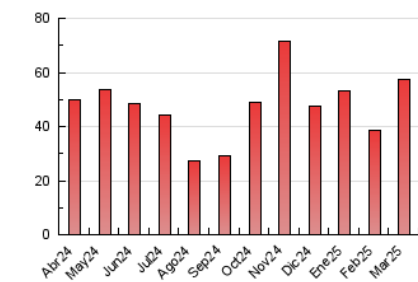

#### 3. Por día del mes (Nacional)

Día	N. únicos	Visitas	Páginas	Día	N. únicos	Visitas	Páginas	Día	N. únicos	Visitas	Páginas
<b>1</b>	1.359	1.542	2.105	<b>11</b>	982	1.121	1.471	<b>21</b>	1.786	2.049	2.608
<b>2</b>	1.387	1.613	2.744	<b>12</b>	972	1.053	1.414	<b>22</b>	794	871	1.271
<b>3</b>	2.283	2.774	3.793	<b>13</b>	899	1.020	1.598	<b>23</b>	598	687	1.172
<b>4</b>	1.749	2.013	2.718	<b>14</b>	1.101	1.301	1.806	<b>24</b>	1.377	1.593	2.183
<b>5</b>	870	998	1.407	<b>15</b>	778	865	1.164	<b>25</b>	2.750	3.134	3.937
<b>6</b>	935	1.048	1.464	<b>16</b>	722	800	1.062	<b>26</b>	2.148	2.433	3.188
<b>7</b>	888	994	1.503	<b>17</b>	821	948	1.308	<b>27</b>	1.868	2.088	2.794
<b>8</b>	753	875	1.218	<b>18</b>	713	821	1.161	<b>28</b>	1.413	1.597	2.076
<b>9</b>	742	830	1.213	<b>19</b>	999	1.131	1.476	<b>29</b>	1.087	1.179	1.620
<b>10</b>	724	849	1.325	<b>20</b>	1.158	1.283	1.763	<b>30</b>	918	1.005	1.327
								<b>31</b>	1.035	1.136	1.525

#### 4.1 Por día de la semana (promedio)

N. únicos / Visitas (x 100)

Páginas (x 100)

#### 4.2 Por franja horaria (promedio)

Visitas\_ (x 1000)

Páginas (x 1000)

#### 4.3 Por meses

N. únicos / Visitas (x 1000)

Páginas (x 1000)