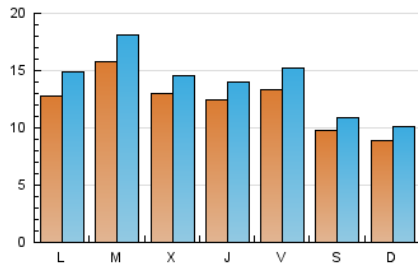

4. Gráficas (Nacional e Internacional)

4.1 Por día de la semana (promedio)

N. únicos / Visitas (x 100)