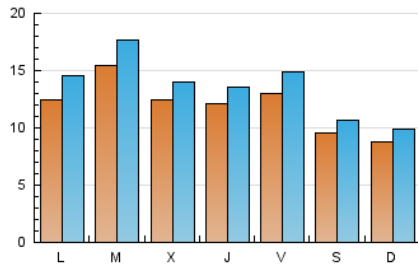

4. Gráficas (Nacional)

4.1 Por día de la semana (promedio)

N. únicos / Visitas (x 100)