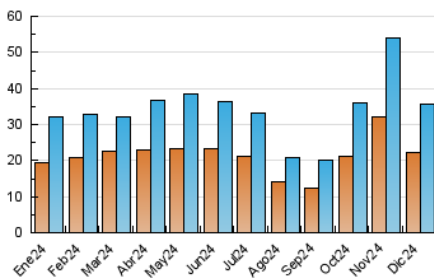

#### 4.1 Por día de la semana (promedio)

N. únicos / Visitas (x 100)

Páginas (x 100)

#### 4.2 Por franja horaria (promedio)

Visitas\_ (x 1000)

Páginas (x 1000)

#### 4.3 Por meses

N. únicos / Visitas (x 1000)

Páginas (x 1000)