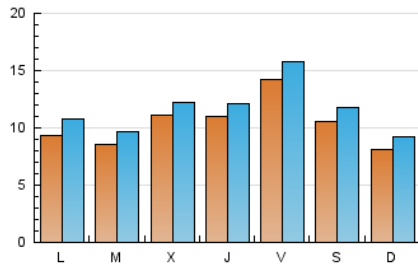

4. Gráficas (Nacional)

4.1 Por día de la semana (promedio)

N. únicos / Visitas (x 100)