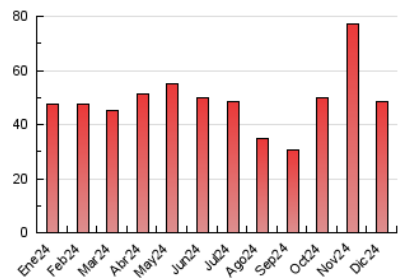

### 3. Por día del mes (Nacional e Internacional)

Día	N. únicos	Visitas	Páginas	Día	N. únicos	Visitas	Páginas	Día	N. únicos	Visitas	Páginas
<b>1</b>	891	1.013	1.459	<b>11</b>	1.985	2.214	2.778	<b>21</b>	958	1.102	1.435
<b>2</b>	1.692	1.997	2.777	<b>12</b>	1.454	1.595	2.271	<b>22</b>	725	829	1.135
<b>3</b>	1.090	1.238	1.679	<b>13</b>	1.473	1.659	2.169	<b>23</b>	614	730	1.111
<b>4</b>	783	884	1.203	<b>14</b>	1.162	1.320	1.657	<b>24</b>	432	499	743
<b>5</b>	1.341	1.498	1.875	<b>15</b>	886	1.000	1.368	<b>25</b>	377	402	564
<b>6</b>	2.166	2.313	2.751	<b>16</b>	773	869	1.197	<b>26</b>	542	585	767
<b>7</b>	1.297	1.376	1.741	<b>17</b>	813	899	1.309	<b>27</b>	863	970	1.256
<b>8</b>	1.017	1.136	1.490	<b>18</b>	1.404	1.513	1.886	<b>28</b>	888	1.030	1.337
<b>9</b>	998	1.105	1.498	<b>19</b>	1.163	1.261	1.710	<b>29</b>	616	702	1.076
<b>10</b>	1.062	1.166	1.455	<b>20</b>	1.290	1.479	2.044	<b>30</b>	697	799	1.144
								<b>31</b>	1.012	1.166	1.528

##### 4.1 Por día de la semana (promedio)

N. únicos / Visitas (x 100)

Páginas (x 100)

##### 4.2 Por franja horaria (promedio)

Visitas\_ (x 1000)

Páginas (x 1000)

##### 4.3 Por meses

N. únicos / Visitas (x 1000)

Páginas (x 1000)