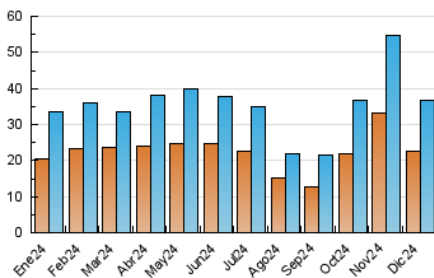

### 3. Por día del mes (Nacional e Internacional)

Día	N. únicos	Visitas	Páginas	Día	N. únicos	Visitas	Páginas	Día	N. únicos	Visitas	Páginas
<b>1</b>	891	1.013	1.459	<b>11</b>	1.985	2.214	2.778	<b>21</b>	958	1.102	1.435
<b>2</b>	1.692	1.997	2.777	<b>12</b>	1.454	1.595	2.271	<b>22</b>	725	829	1.135
<b>3</b>	1.090	1.238	1.679	<b>13</b>	1.473	1.659	2.169	<b>23</b>	614	730	1.111
<b>4</b>	783	884	1.203	<b>14</b>	1.162	1.320	1.657	<b>24</b>	432	499	743
<b>5</b>	1.341	1.498	1.875	<b>15</b>	886	1.000	1.368	<b>25</b>	377	402	564
<b>6</b>	2.166	2.313	2.751	<b>16</b>	773	869	1.197	<b>26</b>	542	585	767
<b>7</b>	1.297	1.376	1.741	<b>17</b>	813	899	1.309	<b>27</b>	863	970	1.256
<b>8</b>	1.017	1.136	1.490	<b>18</b>	1.404	1.513	1.886	<b>28</b>	888	1.030	1.337
<b>9</b>	998	1.105	1.498	<b>19</b>	1.163	1.261	1.710	<b>29</b>	616	702	1.076
<b>10</b>	1.062	1.166	1.455	<b>20</b>	1.290	1.479	2.044	<b>30</b>	697	799	1.144
								<b>31</b>	1.012	1.166	1.528

##### 4.1 Por día de la semana (promedio)

N. únicos / Visitas (x 100)

Páginas (x 100)

##### 4.2 Por franja horaria (promedio)

Visitas\_ (x 1000)

Páginas (x 1000)

##### 4.3 Por meses

N. únicos / Visitas (x 1000)

Páginas (x 1000)