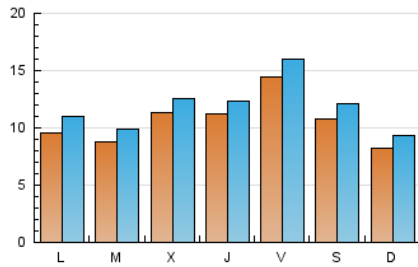

4. Gráficas (Nacional e Internacional)

4.1 Por día de la semana (promedio)

N. únicos / Visitas (x 100)