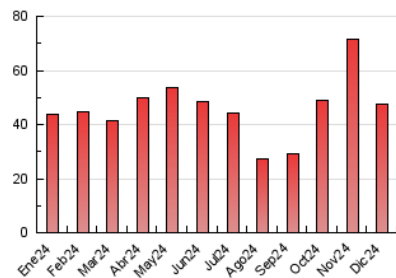

#### 3. Por día del mes (Nacional)

Día	N. únicos	Visitas	Páginas	Día	N. únicos	Visitas	Páginas	Día	N. únicos	Visitas	Páginas
1	875	996	1.438	11	1.946	2.173	2.733	21	941	1.079	1.411
2	1.655	1.958	2.733	12	1.425	1.564	2.240	22	715	819	1.123
3	1.061	1.208	1.646	13	1.448	1.634	2.142	23	605	721	1.103
4	762	863	1.180	14	1.145	1.301	1.633	24	417	484	723
5	1.316	1.471	1.851	15	873	986	1.351	25	364	389	550
6	2.136	2.283	2.720	16	742	840	1.158	26	531	574	752
7	1.263	1.340	1.705	17	791	875	1.284	27	844	950	1.236
8	998	1.115	1.466	18	1.373	1.479	1.849	28	864	1.004	1.313
9	974	1.080	1.473	19	1.122	1.223	1.667	29	610	696	1.068
10	1.042	1.146	1.421	20	1.258	1.448	2.000	30	666	767	1.111
								31	988	1.142	1.503

#### 4.1 Por día de la semana (promedio)

N. únicos / Visitas (x 100)

Páginas (x 100)

#### 4.2 Por franja horaria (promedio)

Visitas\_ (x 1000)

Páginas (x 1000)

#### 4.3 Por meses

N. únicos / Visitas (x 1000)

Páginas (x 1000)