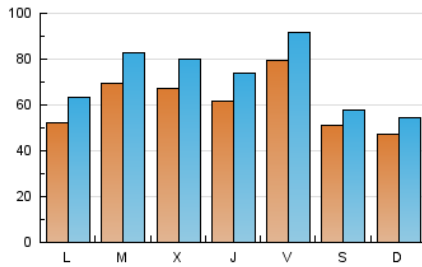

1. Cifras totales y promedios (Nacional)

MES - AÑO	NAVEGADORES UNICOS	VISITAS	PAGINAS
Abril - 2024	101.040	216.141	425.540
PROMEDIO DIARIO	6.114	7.205	14.185
PROMEDIO LUNES-VIERNES	6.550	7.787	15.760
PROMEDIO SABADO-DOMINGO	4.916	5.605	9.852
PAGINAS / VISITAS	1,97		
DURACION MEDIA VISITAS	0:02:03		
TIEMPO INTERACCIÓN MEDIO	0:01:53		

2. Secciones (Nacional)

	PAGINAS	%
HOME	37.308	8.77 %
RESTO	388.232	91.23 %

3. Por día del mes (Nacional)

Día	N. únicos	Visitas	Páginas	Día	N. únicos	Visitas	Páginas	Día	N. únicos	Visitas	Páginas
1	1.701	2.017	3.404	11	6.116	7.138	10.493	21	7.581	8.809	12.521
2	7.423	8.774	53.146	12	15.959	17.727	22.690	22	7.873	9.098	13.685
3	6.952	8.349	34.155	13	8.094	8.799	16.806	23	5.624	6.579	9.756
4	5.314	6.455	12.456	14	5.949	6.745	16.258	24	6.668	7.985	25.004
5	4.205	4.935	8.657	15	6.138	7.363	16.128	25	6.282	7.499	15.636
6	2.776	3.180	5.962	16	8.517	10.115	17.300	26	6.146	7.277	11.655
7	2.045	2.385	4.499	17	6.987	8.386	12.479	27	4.612	5.171	7.764
8	4.951	6.201	10.584	18	6.981	8.553	13.110	28	3.293	3.852	6.755
9	7.184	8.619	12.515	19	5.391	6.657	10.460	29	5.560	6.983	11.381
10	6.203	7.364	10.857	20	4.974	5.897	8.248	30	5.933	7.229	11.176

4. Gráficas (Nacional)

4.1 Por día de la semana (promedio)

N. únicos / Visitas (x 100)

Páginas (x 100)

4.2 Por franja horaria (promedio)

Visitas_ (x 1000)

Páginas (x 1000)

4.3 Por meses