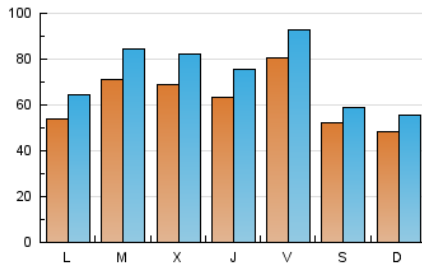

1. Cifras totales y promedios (Nacional e Internacional)

MES - AÑO	NAVEGADORES UNICOS	VISITAS	PAGINAS
Abril - 2024	104.061	220.694	433.355
PROMEDIO DIARIO	6.247	7.356	14.445
PROMEDIO LUNES-VIERNES	6.691	7.948	16.044
PROMEDIO SABADO-DOMINGO	5.025	5.730	10.047
PAGINAS / VISITAS	1,96		
DURACION MEDIA VISITAS	0:02:02		
TIEMPO INTERACCIÓN MEDIO	0:01:51		

2. Secciones (Nacional e Internacional)

	PAGINAS	%
HOME	38.302	8.84 %
RESTO	395.053	91.16 %

3. Por día del mes (Nacional e Internacional)

Día	N. únicos	Visitas	Páginas	Día	N. únicos	Visitas	Páginas	Día	N. únicos	Visitas	Páginas
1	1.766	2.087	3.514	11	6.273	7.324	10.732	21	7.691	8.955	12.695
2	7.589	8.976	54.405	12	16.121	17.993	22.963	22	8.045	9.301	13.939
3	7.128	8.549	34.637	13	8.264	8.980	17.129	23	5.755	6.718	9.950
4	5.441	6.622	12.750	14	6.074	6.860	16.481	24	6.813	8.182	25.298
5	4.315	5.029	8.888	15	6.285	7.522	16.412	25	6.403	7.641	15.903
6	2.867	3.283	6.079	16	8.690	10.288	17.559	26	6.310	7.411	11.894
7	2.113	2.460	4.656	17	7.133	8.543	12.680	27	4.716	5.306	7.976
8	5.055	6.321	10.739	18	7.108	8.729	13.276	28	3.400	3.981	6.940
9	7.344	8.813	12.756	19	5.500	6.772	10.622	29	5.675	7.112	11.568
10	6.372	7.552	11.086	20	5.072	6.016	8.423	30	6.090	7.368	11.405

4. Gráficas (Nacional e Internacional)

4.1 Por día de la semana (promedio)

N. únicos / Visitas (x 100)

Páginas (x 100)

4.2 Por franja horaria (promedio)

Visitas_ (x 1000)

Páginas (x 1000)

4.3 Por meses