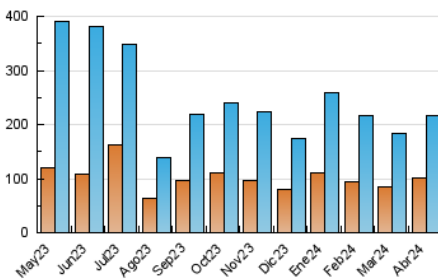

4.3 Por meses

N. únicos / Visitas (x 1000)