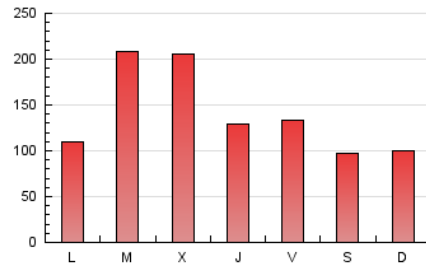

1. Cifras totales y promedios (Nacional)

MES - AÑO	NAVEGADORES UNICOS	VISITAS	PAGINAS
Abril - 2024	101.040	216.141	425.540
PROMEDIO DIARIO	6.114	7.205	14.185
PROMEDIO LUNES-VIERNES	6.550	7.787	15.760
PROMEDIO SABADO-DOMINGO	4.916	5.605	9.852
PAGINAS / VISITAS	1,97		
DURACION MEDIA VISITAS	0:02:03		
TIEMPO INTERACCIÓN MEDIO	0:01:53		

2. Secciones (Nacional)

	PAGINAS	%
HOME	37.308	8.77 %
RESTO	388.232	91.23 %

3. Por día del mes (Nacional)

Día	N. únicos	Visitas	Páginas	Día	N. únicos	Visitas	Páginas	Día	N. únicos	Visitas	Páginas
1	1.701	2.017	3.404	11	6.116	7.138	10.493	21	7.581	8.809	12.521
2	7.423	8.774	53.146	12	15.959	17.727	22.690	22	7.873	9.098	13.685
3	6.952	8.349	34.155	13	8.094	8.799	16.806	23	5.624	6.579	9.756
4	5.314	6.455	12.456	14	5.949	6.745	16.258	24	6.668	7.985	25.004
5	4.205	4.935	8.657	15	6.138	7.363	16.128	25	6.282	7.499	15.636
6	2.776	3.180	5.962	16	8.517	10.115	17.300	26	6.146	7.277	11.655
7	2.045	2.385	4.499	17	6.987	8.386	12.479	27	4.612	5.171	7.764
8	4.951	6.201	10.584	18	6.981	8.553	13.110	28	3.293	3.852	6.755
9	7.184	8.619	12.515	19	5.391	6.657	10.460	29	5.560	6.983	11.381
10	6.203	7.364	10.857	20	4.974	5.897	8.248	30	5.933	7.229	11.176

4. Gráficas (Nacional)

4.1 Por día de la semana (promedio)

N. únicos / Visitas (x 100)

Páginas (x 100)

4.2 Por franja horaria (promedio)

Visitas_ (x 1000)

Páginas (x 1000)

4.3 Por meses