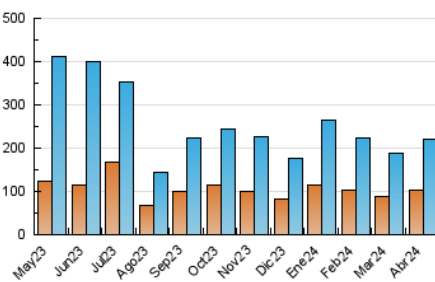

4.3 Por meses

N. únicos / Visitas (x 1000)