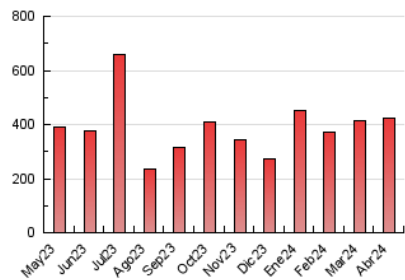

1. Cifras totales y promedios (Nacional)

MES - AÑO	NAVEGADORES UNICOS	VISITAS	PAGINAS
Abril - 2024	101.040	216.141	425.540
PROMEDIO DIARIO	6.114	7.205	14.185
PROMEDIO LUNES-VIERNES	6.550	7.787	15.760
PROMEDIO SABADO-DOMINGO	4.916	5.605	9.852
PAGINAS / VISITAS	1,97		
DURACION MEDIA VISITAS	0:02:03		
TIEMPO INTERACCIÓN MEDIO	0:01:53		

2. Secciones (Nacional)

	PAGINAS	%
HOME	37.308	8.77 %
RESTO	388.232	91.23 %

3. Por día del mes (Nacional)

Día	N. únicos	Visitas	Páginas	Día	N. únicos	Visitas	Páginas	Día	N. únicos	Visitas	Páginas
1	1.701	2.017	3.404	11	6.116	7.138	10.493	21	7.581	8.809	12.521
2	7.423	8.774	53.146	12	15.959	17.727	22.690	22	7.873	9.098	13.685
3	6.952	8.349	34.155	13	8.094	8.799	16.806	23	5.624	6.579	9.756
4	5.314	6.455	12.456	14	5.949	6.745	16.258	24	6.668	7.985	25.004
5	4.205	4.935	8.657	15	6.138	7.363	16.128	25	6.282	7.499	15.636
6	2.776	3.180	5.962	16	8.517	10.115	17.300	26	6.146	7.277	11.655
7	2.045	2.385	4.499	17	6.987	8.386	12.479	27	4.612	5.171	7.764
8	4.951	6.201	10.584	18	6.981	8.553	13.110	28	3.293	3.852	6.755
9	7.184	8.619	12.515	19	5.391	6.657	10.460	29	5.560	6.983	11.381
10	6.203	7.364	10.857	20	4.974	5.897	8.248	30	5.933	7.229	11.176

4. Gráficas (Nacional)

4.1 Por día de la semana (promedio)

N. únicos / Visitas (x 100)

Páginas (x 100)

4.2 Por franja horaria (promedio)

Visitas_ (x 1000)

Páginas (x 1000)

4.3 Por meses

N. únicos / Visitas (x 1000)

Páginas (x 1000)

5. Observaciones

Este Medio Electrónico de Comunicación ha sido medido por la herramienta Google Analytics de Google (GA4)

6. Definiciones básicas (Para más información ver Normas Técnicas para el Control de los Medios Electrónicos de Comunicación)