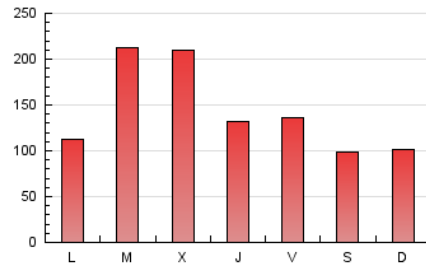

1. Cifras totales y promedios (Nacional e Internacional)

MES - AÑO	NAVEGADORES UNICOS	VISITAS	PAGINAS
Abril - 2024	104.061	220.694	433.355
PROMEDIO DIARIO	6.247	7.356	14.445
PROMEDIO LUNES-VIERNES	6.691	7.948	16.044
PROMEDIO SABADO-DOMINGO	5.025	5.730	10.047
PAGINAS / VISITAS	1,96		
DURACION MEDIA VISITAS	0:02:02		
TIEMPO INTERACCIÓN MEDIO	0:01:51		

2. Secciones (Nacional e Internacional)

	PAGINAS	%
HOME	38.302	8.84 %
RESTO	395.053	91.16 %

3. Por día del mes (Nacional e Internacional)

Día	N. únicos	Visitas	Páginas	Día	N. únicos	Visitas	Páginas	Día	N. únicos	Visitas	Páginas
1	1.766	2.087	3.514	11	6.273	7.324	10.732	21	7.691	8.955	12.695
2	7.589	8.976	54.405	12	16.121	17.993	22.963	22	8.045	9.301	13.939
3	7.128	8.549	34.637	13	8.264	8.980	17.129	23	5.755	6.718	9.950
4	5.441	6.622	12.750	14	6.074	6.860	16.481	24	6.813	8.182	25.298
5	4.315	5.029	8.888	15	6.285	7.522	16.412	25	6.403	7.641	15.903
6	2.867	3.283	6.079	16	8.690	10.288	17.559	26	6.310	7.411	11.894
7	2.113	2.460	4.656	17	7.133	8.543	12.680	27	4.716	5.306	7.976
8	5.055	6.321	10.739	18	7.108	8.729	13.276	28	3.400	3.981	6.940
9	7.344	8.813	12.756	19	5.500	6.772	10.622	29	5.675	7.112	11.568
10	6.372	7.552	11.086	20	5.072	6.016	8.423	30	6.090	7.368	11.405

4. Gráficas (Nacional e Internacional)

4.1 Por día de la semana (promedio)

N. únicos / Visitas (x 100)

Páginas (x 100)

4.2 Por franja horaria (promedio)

Visitas_ (x 1000)

Páginas (x 1000)

4.3 Por meses