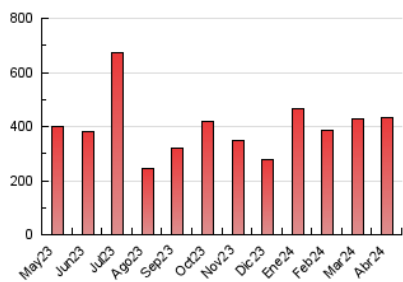

Páginas (x 1000)