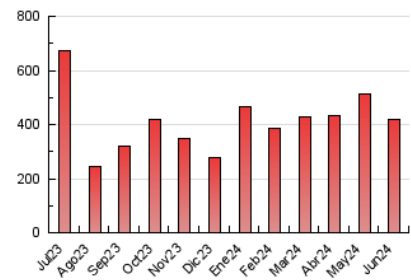

Páginas (x 1000)