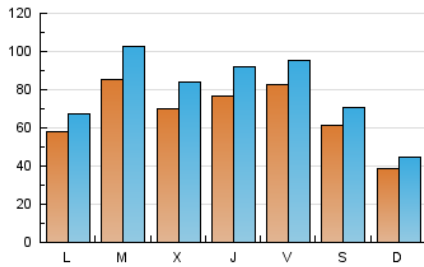

1. Cifras totales y promedios (Nacional)

MES - AÑO	NAVEGADORES UNICOS	VISITAS	PAGINAS
Junio - 2024	102.461	234.387	409.299
PROMEDIO DIARIO	6.623	7.813	13.643
PROMEDIO LUNES-VIERNES	7.444	8.835	14.717
PROMEDIO SABADO-DOMINGO	4.981	5.769	11.496
PAGINAS / VISITAS	1,75		
DURACION MEDIA VISITAS	0:02:01		
TIEMPO INTERACCIÓN MEDIO	0:02:08		

2. Secciones (Nacional)

	PAGINAS	%
HOME	38.592	9.43 %
RESTO	370.707	90.57 %

3. Por día del mes (Nacional)

Día	N. únicos	Visitas	Páginas	Día	N. únicos	Visitas	Páginas	Día	N. únicos	Visitas	Páginas
1	9.746	11.005	16.879	11	13.924	16.481	24.363	21	5.415	6.432	10.174
2	5.665	6.701	14.116	12	8.408	10.077	15.005	22	4.570	5.327	7.322
3	7.962	9.494	16.273	13	9.241	11.143	15.986	23	2.738	3.158	4.917
4	9.728	12.150	17.723	14	7.895	9.228	12.940	24	1.939	2.333	3.954
5	8.244	9.822	14.582	15	7.088	8.480	12.104	25	4.573	5.354	8.131
6	10.690	12.821	18.137	16	4.691	5.544	28.310	26	5.188	6.212	9.431
7	14.648	16.039	22.912	17	5.367	6.287	24.658	27	5.512	6.533	10.531
8	5.680	6.429	9.033	18	5.847	7.183	18.774	28	5.232	6.354	15.118
9	4.011	4.547	6.645	19	6.138	7.488	12.287	29	3.441	3.978	10.168
10	7.813	8.939	13.485	20	5.120	6.327	9.875	30	2.183	2.521	5.466

4. Gráficas (Nacional)

4.1 Por día de la semana (promedio)

N. únicos / Visitas (x 100)

Páginas (x 100)

4.2 Por franja horaria (promedio)

Visitas_ (x 1000)

Páginas (x 1000)

4.3 Por meses