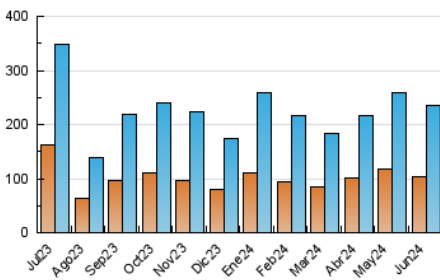

4.3 Por meses

N. únicos / Visitas (x 1000)