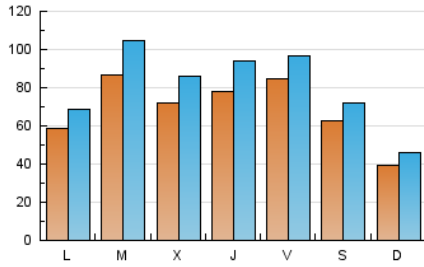

1. Cifras totales y promedios (Nacional e Internacional)

MES - AÑO	NAVEGADORES UNICOS	VISITAS	PAGINAS
Junio - 2024	106.092	239.119	418.836
PROMEDIO DIARIO	6.770	7.971	13.961
PROMEDIO LUNES-VIERNES	7.601	9.007	15.093
PROMEDIO SABADO-DOMINGO	5.107	5.898	11.697
PAGINAS / VISITAS	1,75		
DURACION MEDIA VISITAS	0:02:00		
TIEMPO INTERACCIÓN MEDIO	0:02:06		

2. Secciones (Nacional e Internacional)

	PAGINAS	%
HOME	39.598	9.45 %
RESTO	379.238	90.55 %

3. Por día del mes (Nacional e Internacional)

Día	N. únicos	Visitas	Páginas	Día	N. únicos	Visitas	Páginas	Día	N. únicos	Visitas	Páginas
1	9.936	11.202	17.176	11	14.111	16.779	24.694	21	5.539	6.561	10.338
2	5.815	6.883	14.454	12	8.588	10.318	15.395	22	4.684	5.431	7.492
3	8.101	9.629	16.564	13	9.429	11.335	16.248	23	2.806	3.203	5.043
4	9.967	12.332	19.724	14	8.030	9.385	13.127	24	2.018	2.420	4.063
5	8.464	10.024	15.786	15	7.229	8.623	12.313	25	4.701	5.485	8.300
6	10.881	13.086	18.391	16	4.816	5.679	28.509	26	5.330	6.347	9.612
7	14.840	16.218	23.213	17	5.504	6.395	24.983	27	5.648	6.669	10.711
8	5.855	6.604	9.268	18	5.973	7.368	19.029	28	5.401	6.542	15.384
9	4.137	4.664	6.816	19	6.288	7.615	12.520	29	3.535	4.098	10.349
10	7.950	9.140	13.708	20	5.266	6.489	10.075	30	2.253	2.595	5.551

4. Gráficas (Nacional e Internacional)

4.1 Por día de la semana (promedio)

N. únicos / Visitas (x 100)

Páginas (x 100)

4.2 Por franja horaria (promedio)

Visitas_ (x 1000)

Páginas (x 1000)

4.3 Por meses