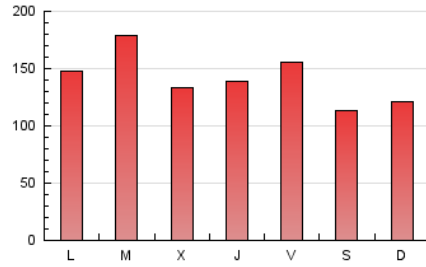

1. Cifras totales y promedios (Nacional e Internacional)

MES - AÑO	NAVEGADORES UNICOS	VISITAS	PAGINAS
Junio - 2024	106.092	239.119	418.836
PROMEDIO DIARIO	6.770	7.971	13.961
PROMEDIO LUNES-VIERNES	7.601	9.007	15.093
PROMEDIO SABADO-DOMINGO	5.107	5.898	11.697
PAGINAS / VISITAS	1,75		
DURACION MEDIA VISITAS	0:02:00		
TIEMPO INTERACCIÓN MEDIO	0:02:06		

2. Secciones (Nacional e Internacional)

	PAGINAS	%
HOME	39.598	9.45 %
RESTO	379.238	90.55 %

3. Por día del mes (Nacional e Internacional)

Día	N. únicos	Visitas	Páginas	Día	N. únicos	Visitas	Páginas	Día	N. únicos	Visitas	Páginas
1	9.936	11.202	17.176	11	14.111	16.779	24.694	21	5.539	6.561	10.338
2	5.815	6.883	14.454	12	8.588	10.318	15.395	22	4.684	5.431	7.492
3	8.101	9.629	16.564	13	9.429	11.335	16.248	23	2.806	3.203	5.043
4	9.967	12.332	19.724	14	8.030	9.385	13.127	24	2.018	2.420	4.063
5	8.464	10.024	15.786	15	7.229	8.623	12.313	25	4.701	5.485	8.300
6	10.881	13.086	18.391	16	4.816	5.679	28.509	26	5.330	6.347	9.612
7	14.840	16.218	23.213	17	5.504	6.395	24.983	27	5.648	6.669	10.711
8	5.855	6.604	9.268	18	5.973	7.368	19.029	28	5.401	6.542	15.384
9	4.137	4.664	6.816	19	6.288	7.615	12.520	29	3.535	4.098	10.349
10	7.950	9.140	13.708	20	5.266	6.489	10.075	30	2.253	2.595	5.551

4. Gráficas (Nacional e Internacional)

4.1 Por día de la semana (promedio)

N. únicos / Visitas (x 100)

Páginas (x 100)

4.2 Por franja horaria (promedio)

Visitas_ (x 1000)

Páginas (x 1000)

4.3 Por meses