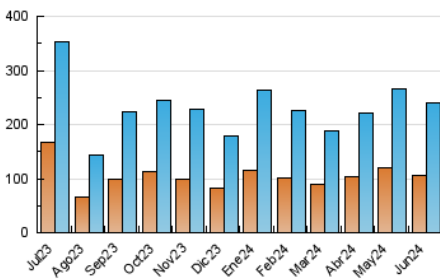

4.3 Por meses

N. únicos / Visitas (x 1000)