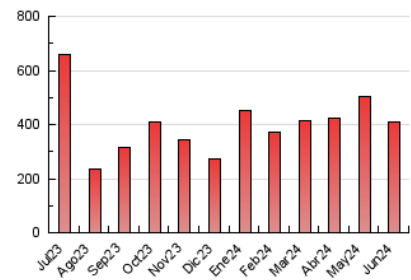

1. Cifras totales y promedios (Nacional)

MES - AÑO	NAVEGADORES UNICOS	VISITAS	PAGINAS
Junio - 2024	102.461	234.387	409.299
PROMEDIO DIARIO	6.623	7.813	13.643
PROMEDIO LUNES-VIERNES	7.444	8.835	14.717
PROMEDIO SABADO-DOMINGO	4.981	5.769	11.496
PAGINAS / VISITAS	1,75		
DURACION MEDIA VISITAS	0:02:01		
TIEMPO INTERACCIÓN MEDIO	0:02:08		

2. Secciones (Nacional)

	PAGINAS	%
HOME	38.592	9.43 %
RESTO	370.707	90.57 %

3. Por día del mes (Nacional)

Día	N. únicos	Visitas	Páginas	Día	N. únicos	Visitas	Páginas	Día	N. únicos	Visitas	Páginas
1	9.746	11.005	16.879	11	13.924	16.481	24.363	21	5.415	6.432	10.174
2	5.665	6.701	14.116	12	8.408	10.077	15.005	22	4.570	5.327	7.322
3	7.962	9.494	16.273	13	9.241	11.143	15.986	23	2.738	3.158	4.917
4	9.728	12.150	17.723	14	7.895	9.228	12.940	24	1.939	2.333	3.954
5	8.244	9.822	14.582	15	7.088	8.480	12.104	25	4.573	5.354	8.131
6	10.690	12.821	18.137	16	4.691	5.544	28.310	26	5.188	6.212	9.431
7	14.648	16.039	22.912	17	5.367	6.287	24.658	27	5.512	6.533	10.531
8	5.680	6.429	9.033	18	5.847	7.183	18.774	28	5.232	6.354	15.118
9	4.011	4.547	6.645	19	6.138	7.488	12.287	29	3.441	3.978	10.168
10	7.813	8.939	13.485	20	5.120	6.327	9.875	30	2.183	2.521	5.466

4. Gráficas (Nacional)

4.1 Por día de la semana (promedio)

N. únicos / Visitas (x 100)

Páginas (x 100)

4.2 Por franja horaria (promedio)

Visitas_ (x 1000)

Páginas (x 1000)

4.3 Por meses

N. únicos / Visitas (x 1000)

Páginas (x 1000)

5. Observaciones

Este Medio Electrónico de Comunicación ha sido medido por la herramienta Google Analytics de Google (GA4)

6. Definiciones básicas (Para más información ver Normas Técnicas para el Control de los Medios Electrónicos de Comunicación)