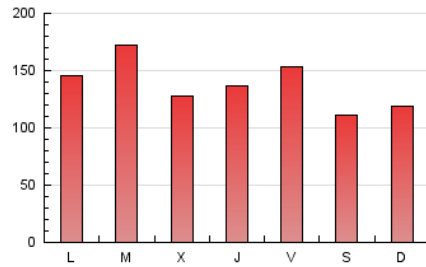

1. Cifras totales y promedios (Nacional)

MES - AÑO	NAVEGADORES UNICOS	VISITAS	PAGINAS
Junio - 2024	102.461	234.387	409.299
PROMEDIO DIARIO	6.623	7.813	13.643
PROMEDIO LUNES-VIERNES	7.444	8.835	14.717
PROMEDIO SABADO-DOMINGO	4.981	5.769	11.496
PAGINAS / VISITAS	1,75		
DURACION MEDIA VISITAS	0:02:01		
TIEMPO INTERACCIÓN MEDIO	0:02:08		

2. Secciones (Nacional)

	PAGINAS	%
HOME	38.592	9.43 %
RESTO	370.707	90.57 %

3. Por día del mes (Nacional)

Día	N. únicos	Visitas	Páginas	Día	N. únicos	Visitas	Páginas	Día	N. únicos	Visitas	Páginas
1	9.746	11.005	16.879	11	13.924	16.481	24.363	21	5.415	6.432	10.174
2	5.665	6.701	14.116	12	8.408	10.077	15.005	22	4.570	5.327	7.322
3	7.962	9.494	16.273	13	9.241	11.143	15.986	23	2.738	3.158	4.917
4	9.728	12.150	17.723	14	7.895	9.228	12.940	24	1.939	2.333	3.954
5	8.244	9.822	14.582	15	7.088	8.480	12.104	25	4.573	5.354	8.131
6	10.690	12.821	18.137	16	4.691	5.544	28.310	26	5.188	6.212	9.431
7	14.648	16.039	22.912	17	5.367	6.287	24.658	27	5.512	6.533	10.531
8	5.680	6.429	9.033	18	5.847	7.183	18.774	28	5.232	6.354	15.118
9	4.011	4.547	6.645	19	6.138	7.488	12.287	29	3.441	3.978	10.168
10	7.813	8.939	13.485	20	5.120	6.327	9.875	30	2.183	2.521	5.466

4. Gráficas (Nacional)

4.1 Por día de la semana (promedio)

N. únicos / Visitas (x 100)

Páginas (x 100)

4.2 Por franja horaria (promedio)

Visitas_ (x 1000)

Páginas (x 1000)

4.3 Por meses