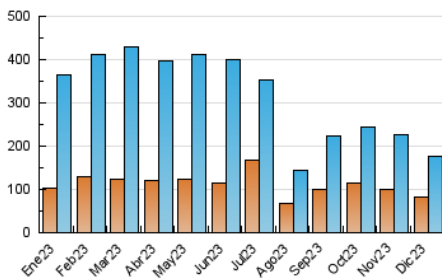

### 3. Por día del mes (Nacional e Internacional)

Día	N. únicos	Visitas	Páginas	Día	N. únicos	Visitas	Páginas	Día	N. únicos	Visitas	Páginas
<b>1</b>	5.725	6.770	10.501	<b>11</b>	4.907	5.758	8.792	<b>21</b>	3.163	3.913	7.692
<b>2</b>	4.583	5.294	7.409	<b>12</b>	5.057	5.898	8.512	<b>22</b>	10.600	12.488	17.922
<b>3</b>	4.168	4.763	6.517	<b>13</b>	7.619	8.621	15.168	<b>23</b>	4.296	4.671	7.211
<b>4</b>	5.481	6.545	9.821	<b>14</b>	8.573	10.210	14.256	<b>24</b>	2.188	2.503	3.968
<b>5</b>	6.595	7.801	11.584	<b>15</b>	6.502	7.653	16.161	<b>25</b>	1.346	1.554	2.425
<b>6</b>	5.637	6.454	9.661	<b>16</b>	4.659	5.461	9.509	<b>26</b>	1.287	1.494	2.265
<b>7</b>	5.211	6.087	8.805	<b>17</b>	3.497	4.006	6.351	<b>27</b>	2.646	3.219	5.160
<b>8</b>	5.418	5.934	8.073	<b>18</b>	4.615	5.449	9.895	<b>28</b>	4.925	6.077	9.493
<b>9</b>	3.143	3.607	5.134	<b>19</b>	4.449	5.362	12.449	<b>29</b>	7.426	9.031	13.159
<b>10</b>	2.198	2.586	3.850	<b>20</b>	5.271	6.259	10.732	<b>30</b>	5.072	5.771	8.045
								<b>31</b>	5.679	6.453	8.687

##### 4.1 Por día de la semana (promedio)

N. únicos / Visitas (x 100)

Páginas (x 100)

##### 4.2 Por franja horaria (promedio)

Visitas\_ (x 1000)

Páginas (x 1000)

##### 4.3 Por meses

N. únicos / Visitas (x 1000)

Páginas (x 1000)