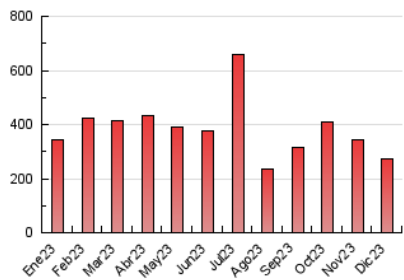

#### 3. Por día del mes (Nacional)

Día	N. únicos	Visitas	Páginas	Día	N. únicos	Visitas	Páginas	Día	N. únicos	Visitas	Páginas
<b>1</b>	5.585	6.594	10.299	<b>11</b>	4.831	5.679	8.687	<b>21</b>	3.061	3.793	7.554
<b>2</b>	4.480	5.187	7.261	<b>12</b>	4.956	5.782	8.384	<b>22</b>	10.452	12.252	17.690
<b>3</b>	4.081	4.660	6.407	<b>13</b>	7.413	8.494	12.791	<b>23</b>	4.191	4.546	7.059
<b>4</b>	5.369	6.425	9.676	<b>14</b>	8.420	10.051	14.033	<b>24</b>	2.124	2.437	3.873
<b>5</b>	6.464	7.669	11.396	<b>15</b>	6.385	7.476	15.944	<b>25</b>	1.288	1.491	2.340
<b>6</b>	5.511	6.314	9.492	<b>16</b>	4.561	5.332	9.291	<b>26</b>	1.251	1.458	2.227
<b>7</b>	5.072	5.915	8.611	<b>17</b>	3.400	3.903	6.210	<b>27</b>	2.581	3.084	5.037
<b>8</b>	5.307	5.810	7.853	<b>18</b>	4.520	5.357	9.717	<b>28</b>	4.798	5.953	9.311
<b>9</b>	3.057	3.544	5.002	<b>19</b>	4.344	5.212	12.225	<b>29</b>	7.263	8.859	12.919
<b>10</b>	2.139	2.521	3.775	<b>20</b>	5.158	6.135	10.566	<b>30</b>	4.966	5.666	7.894
								<b>31</b>	5.546	6.304	8.519

##### 4.1 Por día de la semana (promedio)

N. únicos / Visitas (x 100)

Páginas (x 100)

##### 4.2 Por franja horaria (promedio)

Visitas\_ (x 1000)

Páginas (x 1000)

##### 4.3 Por meses

N. únicos / Visitas (x 1000)

Páginas (x 1000)