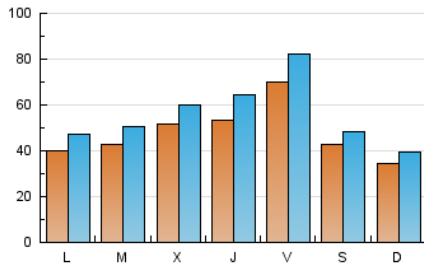

4. Gráficas (Nacional)

4.1 Por día de la semana (promedio)

N. únicos / Visitas (x 100)