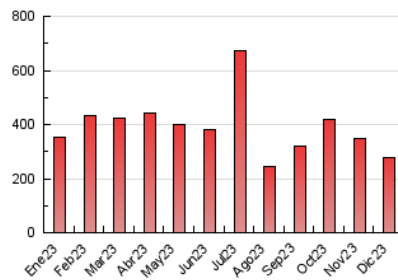

### 3. Por día del mes (Nacional e Internacional)

Día	N. únicos	Visitas	Páginas	Día	N. únicos	Visitas	Páginas	Día	N. únicos	Visitas	Páginas
<b>1</b>	5.725	6.770	10.501	<b>11</b>	4.907	5.758	8.792	<b>21</b>	3.163	3.913	7.692
<b>2</b>	4.583	5.294	7.409	<b>12</b>	5.057	5.898	8.512	<b>22</b>	10.600	12.488	17.922
<b>3</b>	4.168	4.763	6.517	<b>13</b>	7.619	8.621	15.168	<b>23</b>	4.296	4.671	7.211
<b>4</b>	5.481	6.545	9.821	<b>14</b>	8.573	10.210	14.256	<b>24</b>	2.188	2.503	3.968
<b>5</b>	6.595	7.801	11.584	<b>15</b>	6.502	7.653	16.161	<b>25</b>	1.346	1.554	2.425
<b>6</b>	5.637	6.454	9.661	<b>16</b>	4.659	5.461	9.509	<b>26</b>	1.287	1.494	2.265
<b>7</b>	5.211	6.087	8.805	<b>17</b>	3.497	4.006	6.351	<b>27</b>	2.646	3.219	5.160
<b>8</b>	5.418	5.934	8.073	<b>18</b>	4.615	5.449	9.895	<b>28</b>	4.925	6.077	9.493
<b>9</b>	3.143	3.607	5.134	<b>19</b>	4.449	5.362	12.449	<b>29</b>	7.426	9.031	13.159
<b>10</b>	2.198	2.586	3.850	<b>20</b>	5.271	6.259	10.732	<b>30</b>	5.072	5.771	8.045
								<b>31</b>	5.679	6.453	8.687

##### 4.1 Por día de la semana (promedio)

N. únicos / Visitas (x 100)

Páginas (x 100)

##### 4.2 Por franja horaria (promedio)

Visitas\_ (x 1000)

Páginas (x 1000)

##### 4.3 Por meses

N. únicos / Visitas (x 1000)

Páginas (x 1000)