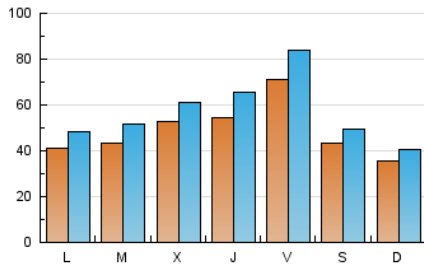

4. Gráficas (Nacional e Internacional)

4.1 Por día de la semana (promedio)

N. únicos / Visitas (x 100)