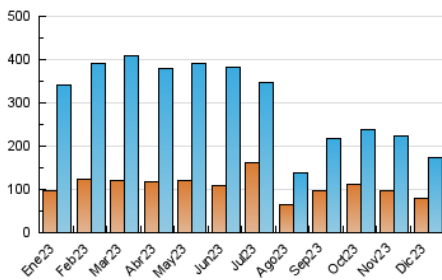

#### 3. Por día del mes (Nacional)

Día	N. únicos	Visitas	Páginas	Día	N. únicos	Visitas	Páginas	Día	N. únicos	Visitas	Páginas
<b>1</b>	5.585	6.594	10.299	<b>11</b>	4.831	5.679	8.687	<b>21</b>	3.061	3.793	7.554
<b>2</b>	4.480	5.187	7.261	<b>12</b>	4.956	5.782	8.384	<b>22</b>	10.452	12.252	17.690
<b>3</b>	4.081	4.660	6.407	<b>13</b>	7.413	8.494	12.791	<b>23</b>	4.191	4.546	7.059
<b>4</b>	5.369	6.425	9.676	<b>14</b>	8.420	10.051	14.033	<b>24</b>	2.124	2.437	3.873
<b>5</b>	6.464	7.669	11.396	<b>15</b>	6.385	7.476	15.944	<b>25</b>	1.288	1.491	2.340
<b>6</b>	5.511	6.314	9.492	<b>16</b>	4.561	5.332	9.291	<b>26</b>	1.251	1.458	2.227
<b>7</b>	5.072	5.915	8.611	<b>17</b>	3.400	3.903	6.210	<b>27</b>	2.581	3.084	5.037
<b>8</b>	5.307	5.810	7.853	<b>18</b>	4.520	5.357	9.717	<b>28</b>	4.798	5.953	9.311
<b>9</b>	3.057	3.544	5.002	<b>19</b>	4.344	5.212	12.225	<b>29</b>	7.263	8.859	12.919
<b>10</b>	2.139	2.521	3.775	<b>20</b>	5.158	6.135	10.566	<b>30</b>	4.966	5.666	7.894
								<b>31</b>	5.546	6.304	8.519

##### 4.1 Por día de la semana (promedio)

N. únicos / Visitas (x 100)

Páginas (x 100)

##### 4.2 Por franja horaria (promedio)

Visitas\_ (x 1000)

Páginas (x 1000)

##### 4.3 Por meses

N. únicos / Visitas (x 1000)

Páginas (x 1000)