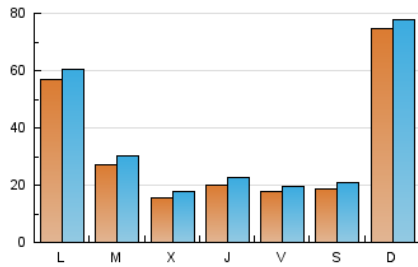

4. Gráficas (Nacional)

4.1 Por día de la semana (promedio)

N. únicos / Visitas (x 100)