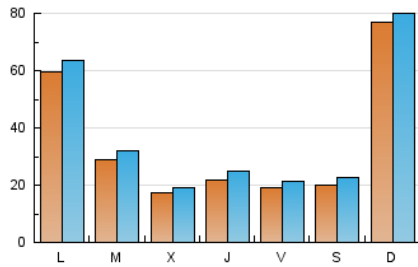

4. Gráficas (Nacional e Internacional)

4.1 Por día de la semana (promedio)

N. únicos / Visitas (x 100)