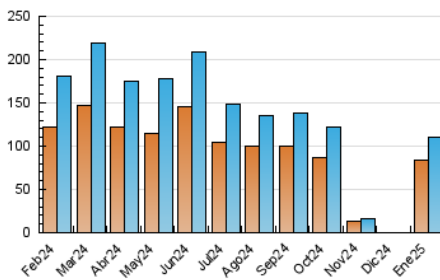

#### 4. Gráficas (Nacional e Internacional)

##### 4.1 Por día de la semana (promedio)

N. únicos / Visitas (x 100)

Páginas (x 100)

##### 4.2 Por franja horaria (promedio)

Visitas\_ (x 1000)

Páginas (x 1000)

##### 4.3 Por meses

N. únicos / Visitas (x 1000)

Páginas (x 1000)