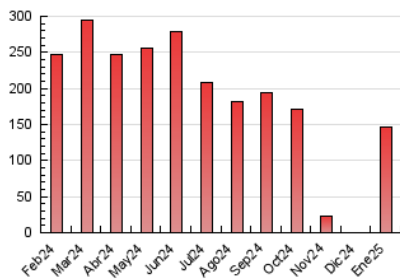

##### 4.1 Por día de la semana (promedio)

N. únicos / Visitas (x 100)

Páginas (x 100)

##### 4.2 Por franja horaria (promedio)

Visitas\_ (x 1000)

Páginas (x 1000)

##### 4.3 Por meses

N. únicos / Visitas (x 1000)

Páginas (x 1000)