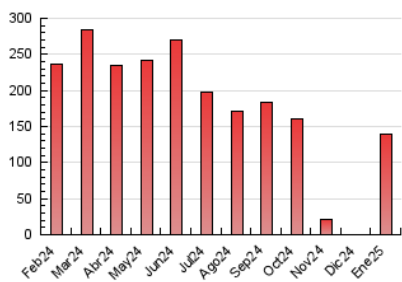

### 4.1 Por día de la semana (promedio)

N. únicos / Visitas (x 100)

Páginas (x 100)

### 4.2 Por franja horaria (promedio)

Visitas\_ (x 1000)

Páginas (x 1000)

### 4.3 Por meses

N. únicos / Visitas (x 1000)

Páginas (x 1000)