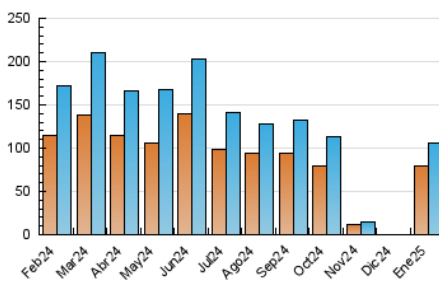

### 4.1 Por día de la semana (promedio)

N. únicos / Visitas (x 100)

Páginas (x 100)

### 4.2 Por franja horaria (promedio)

Visitas\_ (x 1000)

Páginas (x 1000)

### 4.3 Por meses

N. únicos / Visitas (x 1000)

Páginas (x 1000)