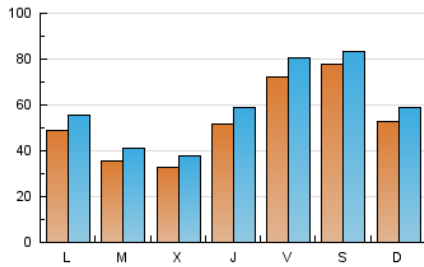

Nortes

1. Cifras totales y promedios (Nacional)

MES - AÑO	NAVEGADORES UNICOS	VISITAS	PAGINAS
Febrero - 2024	115.439	172.320	237.221
PROMEDIO DIARIO	5.304	5.942	8.180
PROMEDIO LUNES-VIERNES	4.840	5.492	7.703
PROMEDIO SABADO-DOMINGO	6.524	7.122	9.433
PAGINAS / VISITAS	1,38		
DURACION MEDIA VISITAS	0:02:18		
TIEMPO INTERACCIÓN MEDIO	0:01:55		

2. Secciones (Nacional)

	PAGINAS	%
HOME	26.405	11.13 %
RESTO	210.816	88.87 %

3. Por día del mes (Nacional)

Día	N. únicos	Visitas	Páginas	Día	N. únicos	Visitas	Páginas	Día	N. únicos	Visitas	Páginas
1	11.181	12.749	16.491	11	2.900	3.269	4.604	21	4.977	5.523	7.824
2	16.476	18.104	21.968	12	3.598	4.024	5.671	22	3.590	4.087	6.368
3	7.686	8.205	10.659	13	2.858	3.353	4.755	23	5.347	5.962	8.352
4	4.446	5.091	6.796	14	2.348	2.755	4.005	24	16.682	17.621	22.196
5	4.619	5.214	6.955	15	2.009	2.365	3.623	25	10.032	10.986	13.957
6	3.882	4.496	6.285	16	2.369	2.887	4.512	26	5.131	5.895	8.621
7	3.215	3.825	5.985	17	2.361	2.778	4.467	27	4.529	5.054	8.264
8	3.104	3.574	5.229	18	3.767	4.240	5.889	28	2.596	3.059	5.203
9	4.729	5.250	7.467	19	6.110	6.983	9.616	29	6.058	6.748	9.357
10	4.314	4.789	6.892	20	2.912	3.434	5.210				

4. Gráficas (Nacional)

4.1 Por día de la semana (promedio)

N. únicos / Visitas (x 100)

Páginas (x 100)

4.2 Por franja horaria (promedio)

Visitas_ (x 1000)

Páginas (x 1000)

4.3 Por meses