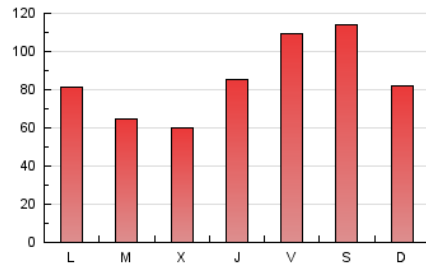

Nortes

1. Cifras totales y promedios (Nacional e Internacional)

MES - AÑO	NAVEGADORES UNICOS	VISITAS	PAGINAS
Febrero - 2024	121.998	180.532	247.142
PROMEDIO DIARIO	5.567	6.225	8.522
PROMEDIO LUNES-VIERNES	5.088	5.758	8.028
PROMEDIO SABADO-DOMINGO	6.825	7.453	9.818
PAGINAS / VISITAS	1,37		
DURACION MEDIA VISITAS	0:02:16		
TIEMPO INTERACCIÓN MEDIO	0:01:52		

2. Secciones (Nacional e Internacional)

	PAGINAS	%
HOME	27.212	11.01 %
RESTO	219.930	88.99 %

3. Por día del mes (Nacional e Internacional)

Día	N. únicos	Visitas	Páginas	Día	N. únicos	Visitas	Páginas	Día	N. únicos	Visitas	Páginas
1	11.499	13.062	16.905	11	3.075	3.470	4.832	21	5.219	5.793	8.156
2	16.796	18.430	22.387	12	3.753	4.202	5.865	22	3.814	4.312	6.672
3	7.999	8.559	11.053	13	3.040	3.525	4.985	23	5.626	6.287	8.729
4	4.972	5.656	7.418	14	2.497	2.914	4.211	24	17.079	18.016	22.716
5	5.170	5.804	7.589	15	2.189	2.555	3.831	25	10.412	11.464	14.470
6	4.129	4.800	6.597	16	2.554	3.080	4.764	26	5.427	6.254	9.041
7	3.400	3.997	6.217	17	2.602	3.029	4.762	27	4.789	5.350	8.669
8	3.308	3.786	5.463	18	3.961	4.466	6.159	28	2.804	3.336	5.504
9	4.964	5.488	7.751	19	6.394	7.308	10.019	29	6.347	6.952	9.725
10	4.501	4.961	7.136	20	3.128	3.676	5.516				

4. Gráficas (Nacional e Internacional)

4.1 Por día de la semana (promedio)

N. únicos / Visitas (x 100)

Páginas (x 100)

4.2 Por franja horaria (promedio)

Visitas_ (x 1000)

Páginas (x 1000)

4.3 Por meses