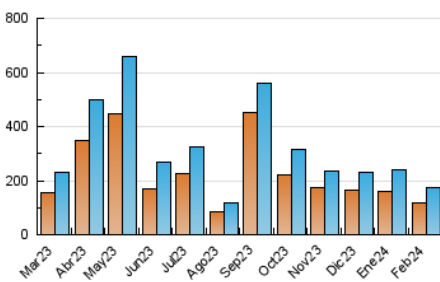

4.3 Por meses

N. únicos / Visitas (x 1000)