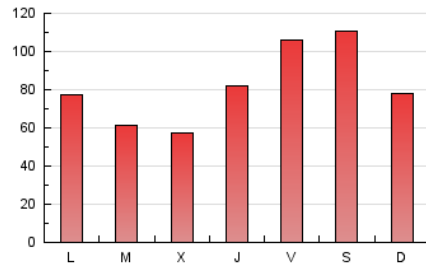

Nortes

1. Cifras totales y promedios (Nacional)

MES - AÑO	NAVEGADORES UNICOS	VISITAS	PAGINAS
Febrero - 2024	115.439	172.320	237.221
PROMEDIO DIARIO	5.304	5.942	8.180
PROMEDIO LUNES-VIERNES	4.840	5.492	7.703
PROMEDIO SABADO-DOMINGO	6.524	7.122	9.433
PAGINAS / VISITAS	1,38		
DURACION MEDIA VISITAS	0:02:18		
TIEMPO INTERACCIÓN MEDIO	0:01:55		

2. Secciones (Nacional)

	PAGINAS	%
HOME	26.405	11.13 %
RESTO	210.816	88.87 %

3. Por día del mes (Nacional)

Día	N. únicos	Visitas	Páginas	Día	N. únicos	Visitas	Páginas	Día	N. únicos	Visitas	Páginas
1	11.181	12.749	16.491	11	2.900	3.269	4.604	21	4.977	5.523	7.824
2	16.476	18.104	21.968	12	3.598	4.024	5.671	22	3.590	4.087	6.368
3	7.686	8.205	10.659	13	2.858	3.353	4.755	23	5.347	5.962	8.352
4	4.446	5.091	6.796	14	2.348	2.755	4.005	24	16.682	17.621	22.196
5	4.619	5.214	6.955	15	2.009	2.365	3.623	25	10.032	10.986	13.957
6	3.882	4.496	6.285	16	2.369	2.887	4.512	26	5.131	5.895	8.621
7	3.215	3.825	5.985	17	2.361	2.778	4.467	27	4.529	5.054	8.264
8	3.104	3.574	5.229	18	3.767	4.240	5.889	28	2.596	3.059	5.203
9	4.729	5.250	7.467	19	6.110	6.983	9.616	29	6.058	6.748	9.357
10	4.314	4.789	6.892	20	2.912	3.434	5.210				

4. Gráficas (Nacional)

4.1 Por día de la semana (promedio)

N. únicos / Visitas (x 100)

Páginas (x 100)

4.2 Por franja horaria (promedio)

Visitas_ (x 1000)

Páginas (x 1000)

4.3 Por meses