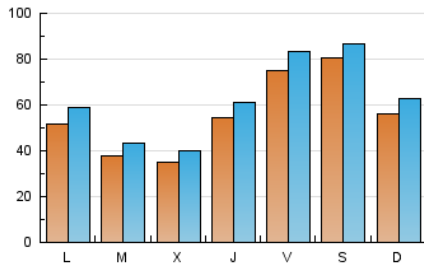

Nortes

1. Cifras totales y promedios (Nacional e Internacional)

MES - AÑO	NAVEGADORES UNICOS	VISITAS	PAGINAS
Febrero - 2024	121.998	180.532	247.142
PROMEDIO DIARIO	5.567	6.225	8.522
PROMEDIO LUNES-VIERNES	5.088	5.758	8.028
PROMEDIO SABADO-DOMINGO	6.825	7.453	9.818
PAGINAS / VISITAS	1,37		
DURACION MEDIA VISITAS	0:02:16		
TIEMPO INTERACCIÓN MEDIO	0:01:52		

2. Secciones (Nacional e Internacional)

	PAGINAS	%
HOME	27.212	11.01 %
RESTO	219.930	88.99 %

3. Por día del mes (Nacional e Internacional)

Día	N. únicos	Visitas	Páginas	Día	N. únicos	Visitas	Páginas	Día	N. únicos	Visitas	Páginas
1	11.499	13.062	16.905	11	3.075	3.470	4.832	21	5.219	5.793	8.156
2	16.796	18.430	22.387	12	3.753	4.202	5.865	22	3.814	4.312	6.672
3	7.999	8.559	11.053	13	3.040	3.525	4.985	23	5.626	6.287	8.729
4	4.972	5.656	7.418	14	2.497	2.914	4.211	24	17.079	18.016	22.716
5	5.170	5.804	7.589	15	2.189	2.555	3.831	25	10.412	11.464	14.470
6	4.129	4.800	6.597	16	2.554	3.080	4.764	26	5.427	6.254	9.041
7	3.400	3.997	6.217	17	2.602	3.029	4.762	27	4.789	5.350	8.669
8	3.308	3.786	5.463	18	3.961	4.466	6.159	28	2.804	3.336	5.504
9	4.964	5.488	7.751	19	6.394	7.308	10.019	29	6.347	6.952	9.725
10	4.501	4.961	7.136	20	3.128	3.676	5.516				

4. Gráficas (Nacional e Internacional)

4.1 Por día de la semana (promedio)

N. únicos / Visitas (x 100)

Páginas (x 100)

4.2 Por franja horaria (promedio)

Visitas_ (x 1000)

Páginas (x 1000)

4.3 Por meses