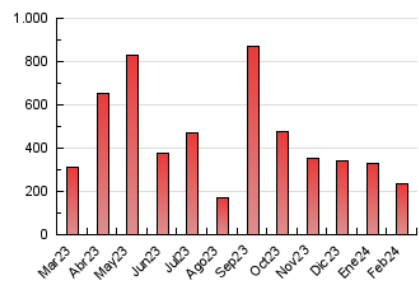

Páginas (x 1000)