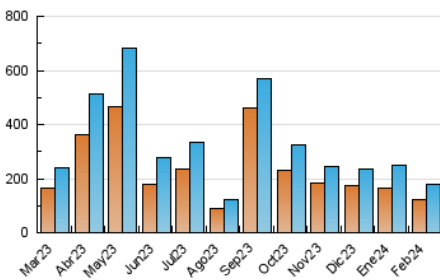

4.3 Por meses

N. únicos / Visitas (x 1000)