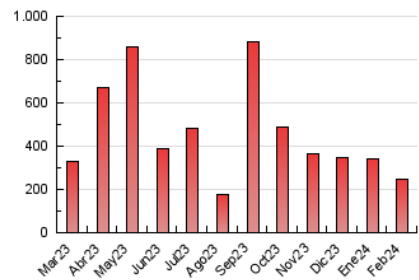

Páginas (x 1000)