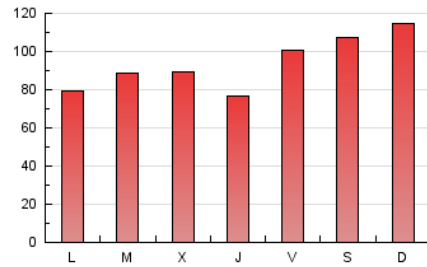

Nortes

1. Cifras totales y promedios (Nacional e Internacional)

MES - AÑO	NAVEGADORES UNICOS	VISITAS	PAGINAS
Marzo - 2024	146.447	218.742	294.945
PROMEDIO DIARIO	6.409	7.056	9.514
PROMEDIO LUNES-VIERNES	5.812	6.461	8.757
PROMEDIO SABADO-DOMINGO	7.663	8.307	11.104
PAGINAS / VISITAS	1,35		
DURACION MEDIA VISITAS	0:02:01		
TIEMPO INTERACCIÓN MEDIO	0:01:45		

2. Secciones (Nacional e Internacional)

	PAGINAS	%
HOME	26.234	8.89 %
RESTO	268.711	91.11 %

3. Por día del mes (Nacional e Internacional)

Día	N. únicos	Visitas	Páginas	Día	N. únicos	Visitas	Páginas	Día	N. únicos	Visitas	Páginas
1	11.443	12.271	15.758	11	8.521	9.542	11.736	21	5.135	5.883	9.043
2	4.619	5.224	7.586	12	4.067	4.558	6.300	22	9.512	10.613	13.240
3	4.965	5.536	8.031	13	3.286	3.800	5.794	23	10.847	11.789	15.204
4	3.614	4.102	6.418	14	6.145	6.778	9.102	24	8.866	9.541	11.788
5	4.195	4.716	7.011	15	3.058	3.427	4.947	25	4.022	4.610	6.845
6	4.995	5.583	7.786	16	3.794	4.363	6.965	26	4.294	4.867	6.870
7	3.777	4.404	6.518	17	6.419	7.064	9.550	27	3.896	4.466	6.694
8	4.167	4.745	6.645	18	4.275	4.960	6.678	28	3.471	3.935	5.920
9	3.792	4.365	6.932	19	11.079	12.025	15.174	29	7.806	8.228	9.899
10	8.173	8.626	11.332	20	11.301	12.162	15.526	30	12.829	13.380	17.141
								31	12.329	13.179	16.512

4. Gráficas (Nacional e Internacional)

4.1 Por día de la semana (promedio)

N. únicos / Visitas (x 100)

Páginas (x 100)

4.2 Por franja horaria (promedio)

Visitas_ (x 1000)

Páginas (x 1000)

4.3 Por meses