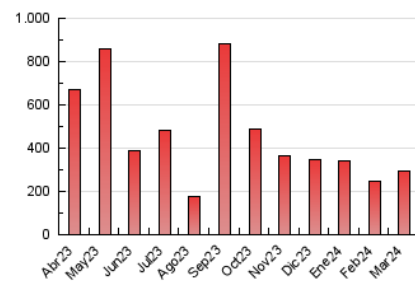

Páginas (x 1000)