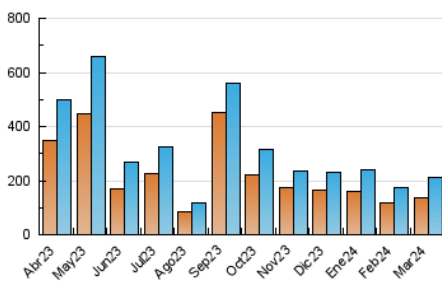

4.3 Por meses

N. únicos / Visitas (x 1000)