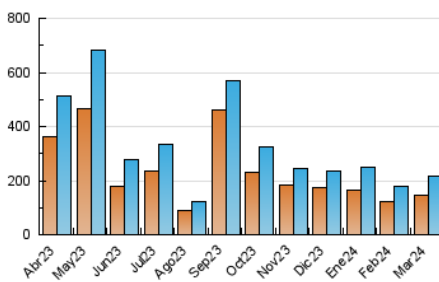

4.3 Por meses

N. únicos / Visitas (x 1000)