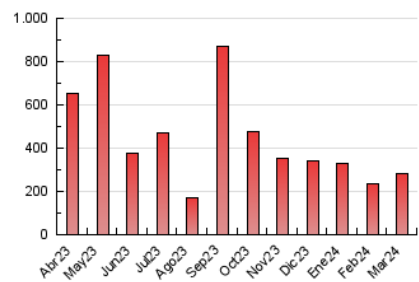

Nortes

1. Cifras totales y promedios (Nacional)

MES - AÑO	NAVEGADORES UNICOS	VISITAS	PAGINAS
Marzo - 2024	138.785	209.617	283.574
PROMEDIO DIARIO	6.147	6.762	9.148
PROMEDIO LUNES-VIERNES	5.566	6.183	8.415
PROMEDIO SABADO-DOMINGO	7.367	7.977	10.686
PAGINAS / VISITAS	1,35		
DURACION MEDIA VISITAS	0:02:01		
TIEMPO INTERACCIÓN MEDIO	0:01:47		

2. Secciones (Nacional)

	PAGINAS	%
HOME	25.345	8.94 %
RESTO	258.229	91.06 %

3. Por día del mes (Nacional)

Día	N. únicos	Visitas	Páginas	Día	N. únicos	Visitas	Páginas	Día	N. únicos	Visitas	Páginas
1	11.215	12.019	15.403	11	8.130	9.041	11.226	21	4.824	5.500	8.567
2	4.440	5.026	7.278	12	3.820	4.328	5.967	22	9.278	10.337	12.949
3	4.735	5.311	7.718	13	3.056	3.566	5.484	23	10.337	11.268	14.568
4	3.398	3.873	6.119	14	5.936	6.558	8.785	24	8.355	8.930	11.150
5	3.979	4.491	6.706	15	2.864	3.204	4.713	25	3.632	4.218	6.322
6	4.778	5.318	7.505	16	3.540	4.076	6.573	26	4.062	4.611	6.553
7	3.570	4.183	6.240	17	6.066	6.747	9.052	27	3.679	4.224	6.394
8	3.920	4.427	6.294	18	4.015	4.665	6.270	28	3.300	3.721	5.651
9	3.582	4.125	6.628	19	10.810	11.717	14.781	29	7.602	7.999	9.631
10	7.879	8.332	10.951	20	11.028	11.849	15.156	30	12.605	13.052	16.760
								31	12.131	12.901	16.180

4. Gráficas (Nacional)

4.1 Por día de la semana (promedio)

N. únicos / Visitas (x 100)

Páginas (x 100)

4.2 Por franja horaria (promedio)

Visitas_ (x 1000)

Páginas (x 1000)

4.3 Por meses

N. únicos / Visitas (x 1000)

Páginas (x 1000)

5. Observaciones

Este Medio Electrónico de Comunicación ha sido medido por la herramienta Google Analytics de Google (GA4)

6. Definiciones básicas (Para más información ver Normas Técnicas para el Control de los Medios Electrónicos de Comunicación)