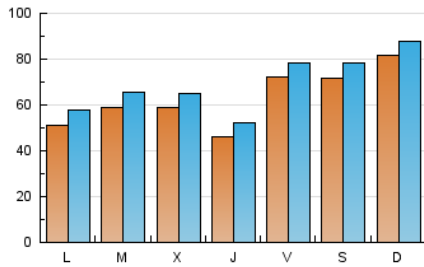

Nortes

1. Cifras totales y promedios (Nacional e Internacional)

MES - AÑO	NAVEGADORES UNICOS	VISITAS	PAGINAS
Marzo - 2024	146.447	218.742	294.945
PROMEDIO DIARIO	6.409	7.056	9.514
PROMEDIO LUNES-VIERNES	5.812	6.461	8.757
PROMEDIO SABADO-DOMINGO	7.663	8.307	11.104
PAGINAS / VISITAS	1,35		
DURACION MEDIA VISITAS	0:02:01		
TIEMPO INTERACCIÓN MEDIO	0:01:45		

2. Secciones (Nacional e Internacional)

	PAGINAS	%
HOME	26.234	8.89 %
RESTO	268.711	91.11 %

3. Por día del mes (Nacional e Internacional)

Día	N. únicos	Visitas	Páginas	Día	N. únicos	Visitas	Páginas	Día	N. únicos	Visitas	Páginas
1	11.443	12.271	15.758	11	8.521	9.542	11.736	21	5.135	5.883	9.043
2	4.619	5.224	7.586	12	4.067	4.558	6.300	22	9.512	10.613	13.240
3	4.965	5.536	8.031	13	3.286	3.800	5.794	23	10.847	11.789	15.204
4	3.614	4.102	6.418	14	6.145	6.778	9.102	24	8.866	9.541	11.788
5	4.195	4.716	7.011	15	3.058	3.427	4.947	25	4.022	4.610	6.845
6	4.995	5.583	7.786	16	3.794	4.363	6.965	26	4.294	4.867	6.870
7	3.777	4.404	6.518	17	6.419	7.064	9.550	27	3.896	4.466	6.694
8	4.167	4.745	6.645	18	4.275	4.960	6.678	28	3.471	3.935	5.920
9	3.792	4.365	6.932	19	11.079	12.025	15.174	29	7.806	8.228	9.899
10	8.173	8.626	11.332	20	11.301	12.162	15.526	30	12.829	13.380	17.141
								31	12.329	13.179	16.512

4. Gráficas (Nacional e Internacional)

4.1 Por día de la semana (promedio)

N. únicos / Visitas (x 100)

Páginas (x 100)

4.2 Por franja horaria (promedio)

Visitas_ (x 1000)

Páginas (x 1000)

4.3 Por meses