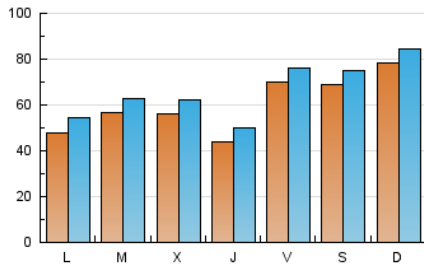

Nortes

1. Cifras totales y promedios (Nacional)

MES - AÑO	NAVEGADORES UNICOS	VISITAS	PAGINAS
Marzo - 2024	138.785	209.617	283.574
PROMEDIO DIARIO	6.147	6.762	9.148
PROMEDIO LUNES-VIERNES	5.566	6.183	8.415
PROMEDIO SABADO-DOMINGO	7.367	7.977	10.686
PAGINAS / VISITAS	1,35		
DURACION MEDIA VISITAS	0:02:01		
TIEMPO INTERACCIÓN MEDIO	0:01:47		

2. Secciones (Nacional)

	PAGINAS	%
HOME	25.345	8.94 %
RESTO	258.229	91.06 %

3. Por día del mes (Nacional)

Día	N. únicos	Visitas	Páginas	Día	N. únicos	Visitas	Páginas	Día	N. únicos	Visitas	Páginas
1	11.215	12.019	15.403	11	8.130	9.041	11.226	21	4.824	5.500	8.567
2	4.440	5.026	7.278	12	3.820	4.328	5.967	22	9.278	10.337	12.949
3	4.735	5.311	7.718	13	3.056	3.566	5.484	23	10.337	11.268	14.568
4	3.398	3.873	6.119	14	5.936	6.558	8.785	24	8.355	8.930	11.150
5	3.979	4.491	6.706	15	2.864	3.204	4.713	25	3.632	4.218	6.322
6	4.778	5.318	7.505	16	3.540	4.076	6.573	26	4.062	4.611	6.553
7	3.570	4.183	6.240	17	6.066	6.747	9.052	27	3.679	4.224	6.394
8	3.920	4.427	6.294	18	4.015	4.665	6.270	28	3.300	3.721	5.651
9	3.582	4.125	6.628	19	10.810	11.717	14.781	29	7.602	7.999	9.631
10	7.879	8.332	10.951	20	11.028	11.849	15.156	30	12.605	13.052	16.760
								31	12.131	12.901	16.180

4. Gráficas (Nacional)

4.1 Por día de la semana (promedio)

N. únicos / Visitas (x 100)

Páginas (x 100)

4.2 Por franja horaria (promedio)

Visitas_ (x 1000)

Páginas (x 1000)

4.3 Por meses