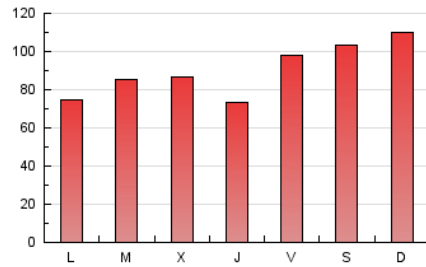

Nortes

1. Cifras totales y promedios (Nacional)

MES - AÑO	NAVEGADORES UNICOS	VISITAS	PAGINAS
Marzo - 2024	138.785	209.617	283.574
PROMEDIO DIARIO	6.147	6.762	9.148
PROMEDIO LUNES-VIERNES	5.566	6.183	8.415
PROMEDIO SABADO-DOMINGO	7.367	7.977	10.686
PAGINAS / VISITAS	1,35		
DURACION MEDIA VISITAS	0:02:01		
TIEMPO INTERACCIÓN MEDIO	0:01:47		

2. Secciones (Nacional)

	PAGINAS	%
HOME	25.345	8.94 %
RESTO	258.229	91.06 %

3. Por día del mes (Nacional)

Día	N. únicos	Visitas	Páginas	Día	N. únicos	Visitas	Páginas	Día	N. únicos	Visitas	Páginas
1	11.215	12.019	15.403	11	8.130	9.041	11.226	21	4.824	5.500	8.567
2	4.440	5.026	7.278	12	3.820	4.328	5.967	22	9.278	10.337	12.949
3	4.735	5.311	7.718	13	3.056	3.566	5.484	23	10.337	11.268	14.568
4	3.398	3.873	6.119	14	5.936	6.558	8.785	24	8.355	8.930	11.150
5	3.979	4.491	6.706	15	2.864	3.204	4.713	25	3.632	4.218	6.322
6	4.778	5.318	7.505	16	3.540	4.076	6.573	26	4.062	4.611	6.553
7	3.570	4.183	6.240	17	6.066	6.747	9.052	27	3.679	4.224	6.394
8	3.920	4.427	6.294	18	4.015	4.665	6.270	28	3.300	3.721	5.651
9	3.582	4.125	6.628	19	10.810	11.717	14.781	29	7.602	7.999	9.631
10	7.879	8.332	10.951	20	11.028	11.849	15.156	30	12.605	13.052	16.760
								31	12.131	12.901	16.180

4. Gráficas (Nacional)

4.1 Por día de la semana (promedio)

N. únicos / Visitas (x 100)

Páginas (x 100)

4.2 Por franja horaria (promedio)

Visitas_ (x 1000)

Páginas (x 1000)

4.3 Por meses