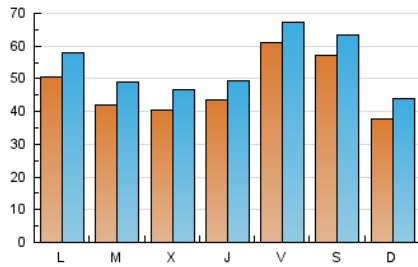

Nortes

1. Cifras totales y promedios (Nacional)

MES - AÑO	NAVEGADORES UNICOS	VISITAS	PAGINAS
Mayo - 2024	106.497	167.364	242.058
PROMEDIO DIARIO	4.754	5.399	7.808
PROMEDIO LUNES-VIERNES	4.757	5.410	7.829
PROMEDIO SABADO-DOMINGO	4.745	5.368	7.749
PAGINAS / VISITAS	1,45		
DURACION MEDIA VISITAS	0:02:22		
TIEMPO INTERACCIÓN MEDIO	0:01:52		

2. Secciones (Nacional)

	PAGINAS	%
HOME	26.815	11.08 %
RESTO	215.243	88.92 %

3. Por día del mes (Nacional)

Día	N. únicos	Visitas	Páginas	Día	N. únicos	Visitas	Páginas	Día	N. únicos	Visitas	Páginas
1	2.676	3.134	4.790	11	5.650	6.245	9.111	21	5.494	6.317	8.903
2	4.247	4.878	7.368	12	4.194	4.650	6.254	22	3.025	3.537	5.562
3	3.735	4.157	6.314	13	3.697	4.212	6.444	23	3.553	4.008	6.300
4	3.818	4.404	6.426	14	3.205	3.786	5.503	24	5.065	5.446	7.757
5	4.272	5.233	8.311	15	2.745	3.251	4.957	25	6.197	6.879	9.612
6	4.354	5.415	8.278	16	5.358	6.065	8.679	26	3.565	4.119	6.359
7	3.271	4.133	6.257	17	11.774	12.858	15.917	27	3.944	4.416	6.480
8	2.953	3.552	5.709	18	7.172	7.845	10.805	28	4.800	5.372	8.288
9	4.374	4.930	6.941	19	3.090	3.569	5.116	29	8.734	9.895	14.014
10	5.945	6.894	9.881	20	8.241	9.079	12.148	30	4.235	4.727	7.339
								31	3.997	4.358	6.235

4. Gráficas (Nacional)

4.1 Por día de la semana (promedio)

N. únicos / Visitas (x 100)

Páginas (x 100)

4.2 Por franja horaria (promedio)

Visitas_ (x 1000)

Páginas (x 1000)

4.3 Por meses