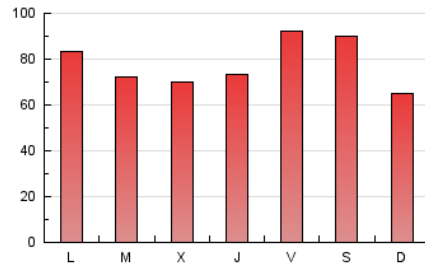

Nortes

1. Cifras totales y promedios (Nacional)

MES - AÑO	NAVEGADORES UNICOS	VISITAS	PAGINAS
Mayo - 2024	106.497	167.364	242.058
PROMEDIO DIARIO	4.754	5.399	7.808
PROMEDIO LUNES-VIERNES	4.757	5.410	7.829
PROMEDIO SABADO-DOMINGO	4.745	5.368	7.749
PAGINAS / VISITAS	1,45		
DURACION MEDIA VISITAS	0:02:22		
TIEMPO INTERACCIÓN MEDIO	0:01:52		

2. Secciones (Nacional)

	PAGINAS	%
HOME	26.815	11.08 %
RESTO	215.243	88.92 %

3. Por día del mes (Nacional)

Día	N. únicos	Visitas	Páginas	Día	N. únicos	Visitas	Páginas	Día	N. únicos	Visitas	Páginas
1	2.676	3.134	4.790	11	5.650	6.245	9.111	21	5.494	6.317	8.903
2	4.247	4.878	7.368	12	4.194	4.650	6.254	22	3.025	3.537	5.562
3	3.735	4.157	6.314	13	3.697	4.212	6.444	23	3.553	4.008	6.300
4	3.818	4.404	6.426	14	3.205	3.786	5.503	24	5.065	5.446	7.757
5	4.272	5.233	8.311	15	2.745	3.251	4.957	25	6.197	6.879	9.612
6	4.354	5.415	8.278	16	5.358	6.065	8.679	26	3.565	4.119	6.359
7	3.271	4.133	6.257	17	11.774	12.858	15.917	27	3.944	4.416	6.480
8	2.953	3.552	5.709	18	7.172	7.845	10.805	28	4.800	5.372	8.288
9	4.374	4.930	6.941	19	3.090	3.569	5.116	29	8.734	9.895	14.014
10	5.945	6.894	9.881	20	8.241	9.079	12.148	30	4.235	4.727	7.339
								31	3.997	4.358	6.235

4. Gráficas (Nacional)

4.1 Por día de la semana (promedio)

N. únicos / Visitas (x 100)

Páginas (x 100)

4.2 Por franja horaria (promedio)

Visitas_ (x 1000)

Páginas (x 1000)

4.3 Por meses