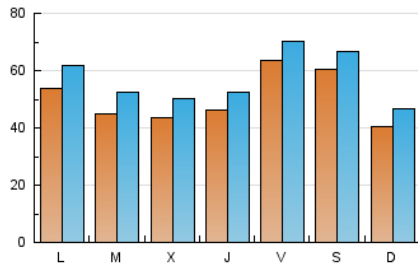

Nortes

1. Cifras totales y promedios (Nacional e Internacional)

MES - AÑO	NAVEGADORES UNICOS	VISITAS	PAGINAS
Mayo - 2024	114.776	177.585	255.698
PROMEDIO DIARIO	5.049	5.729	8.248
PROMEDIO LUNES-VIERNES	5.052	5.746	8.277
PROMEDIO SABADO-DOMINGO	5.039	5.678	8.165
PAGINAS / VISITAS	1,44		
DURACION MEDIA VISITAS	0:02:21		
TIEMPO INTERACCIÓN MEDIO	0:01:48		

2. Secciones (Nacional e Internacional)

	PAGINAS	%
HOME	27.787	10.87 %
RESTO	227.911	89.13 %

3. Por día del mes (Nacional e Internacional)

Día	N. únicos	Visitas	Páginas	Día	N. únicos	Visitas	Páginas	Día	N. únicos	Visitas	Páginas
1	2.921	3.397	5.143	11	6.158	6.769	9.760	21	5.708	6.561	9.242
2	4.490	5.155	7.724	12	4.486	4.946	6.645	22	3.223	3.741	5.827
3	4.032	4.513	6.749	13	3.947	4.485	6.805	23	3.894	4.373	6.726
4	4.081	4.658	6.789	14	3.418	4.011	5.804	24	5.322	5.722	8.109
5	4.615	5.604	8.911	15	3.066	3.632	5.403	25	6.467	7.232	9.977
6	4.930	6.147	9.367	16	5.644	6.434	9.127	26	3.763	4.326	6.630
7	3.876	4.824	7.338	17	11.957	13.032	16.273	27	4.169	4.702	6.799
8	3.284	3.926	6.186	18	7.431	8.083	11.180	28	5.017	5.638	8.606
9	4.639	5.210	7.302	19	3.309	3.809	5.428	29	9.229	10.492	14.748
10	6.278	7.255	10.342	20	8.475	9.330	12.495	30	4.494	4.990	7.759
								31	4.185	4.588	6.504

4. Gráficas (Nacional e Internacional)

4.1 Por día de la semana (promedio)

N. únicos / Visitas (x 100)

Páginas (x 100)

4.2 Por franja horaria (promedio)

Visitas_ (x 1000)

Páginas (x 1000)

4.3 Por meses