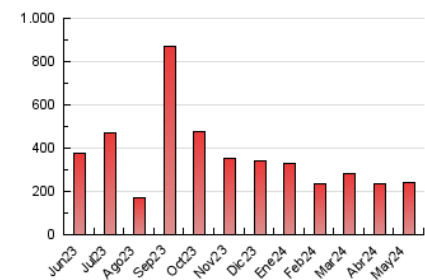

Páginas (x 1000)