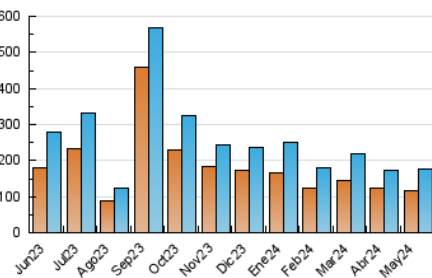

4.3 Por meses

N. únicos / Visitas (x 1000)