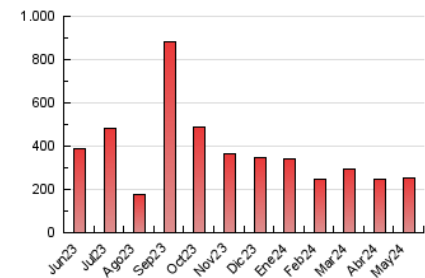

Páginas (x 1000)