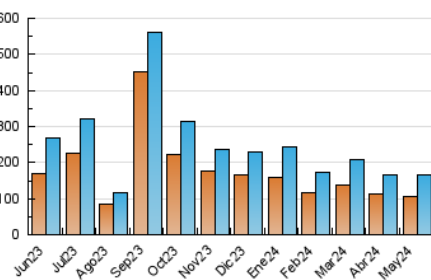

Nortes

1. Cifras totales y promedios (Nacional)

MES - AÑO	NAVEGADORES UNICOS	VISITAS	PAGINAS
Mayo - 2024	106.497	167.364	242.058
PROMEDIO DIARIO	4.754	5.399	7.808
PROMEDIO LUNES-VIERNES	4.757	5.410	7.829
PROMEDIO SABADO-DOMINGO	4.745	5.368	7.749
PAGINAS / VISITAS	1,45		
DURACION MEDIA VISITAS	0:02:22		
TIEMPO INTERACCIÓN MEDIO	0:01:52		

2. Secciones (Nacional)

	PAGINAS	%
HOME	26.815	11.08 %
RESTO	215.243	88.92 %

3. Por día del mes (Nacional)

Día	N. únicos	Visitas	Páginas	Día	N. únicos	Visitas	Páginas	Día	N. únicos	Visitas	Páginas
1	2.676	3.134	4.790	11	5.650	6.245	9.111	21	5.494	6.317	8.903
2	4.247	4.878	7.368	12	4.194	4.650	6.254	22	3.025	3.537	5.562
3	3.735	4.157	6.314	13	3.697	4.212	6.444	23	3.553	4.008	6.300
4	3.818	4.404	6.426	14	3.205	3.786	5.503	24	5.065	5.446	7.757
5	4.272	5.233	8.311	15	2.745	3.251	4.957	25	6.197	6.879	9.612
6	4.354	5.415	8.278	16	5.358	6.065	8.679	26	3.565	4.119	6.359
7	3.271	4.133	6.257	17	11.774	12.858	15.917	27	3.944	4.416	6.480
8	2.953	3.552	5.709	18	7.172	7.845	10.805	28	4.800	5.372	8.288
9	4.374	4.930	6.941	19	3.090	3.569	5.116	29	8.734	9.895	14.014
10	5.945	6.894	9.881	20	8.241	9.079	12.148	30	4.235	4.727	7.339
								31	3.997	4.358	6.235

4. Gráficas (Nacional)

4.1 Por día de la semana (promedio)

N. únicos / Visitas (x 100)

Páginas (x 100)

4.2 Por franja horaria (promedio)

Visitas_ (x 1000)

Páginas (x 1000)

4.3 Por meses

N. únicos / Visitas (x 1000)

Páginas (x 1000)

5. Observaciones

Este Medio Electrónico de Comunicación ha sido medido por la herramienta Google Analytics de Google (GA4)

6. Definiciones básicas (Para más información ver Normas Técnicas para el Control de los Medios Electrónicos de Comunicación)