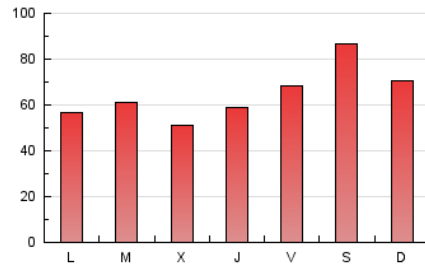

Nortes

1. Cifras totales y promedios (Nacional)

MES - AÑO	NAVEGADORES UNICOS	VISITAS	PAGINAS
Julio - 2024	98.376	141.548	198.031
PROMEDIO DIARIO	4.130	4.566	6.388
PROMEDIO LUNES-VIERNES	3.712	4.124	5.879
PROMEDIO SABADO-DOMINGO	5.331	5.836	7.850
PAGINAS / VISITAS	1,40		
DURACION MEDIA VISITAS	0:01:57		
TIEMPO INTERACCIÓN MEDIO	0:01:30		

2. Secciones (Nacional)

	PAGINAS	%
HOME	20.309	10.26 %
RESTO	177.722	89.74 %

3. Por día del mes (Nacional)

Día	N. únicos	Visitas	Páginas	Día	N. únicos	Visitas	Páginas	Día	N. únicos	Visitas	Páginas
1	5.002	5.517	7.335	11	2.813	3.235	5.244	21	6.961	7.518	9.798
2	5.008	5.462	7.308	12	3.024	3.282	4.743	22	2.896	3.237	4.558
3	3.440	3.768	5.245	13	2.739	3.107	4.715	23	2.572	2.947	4.420
4	3.874	4.340	6.515	14	2.946	3.363	4.839	24	3.334	3.708	5.322
5	4.679	5.209	7.144	15	2.619	2.969	4.780	25	5.550	6.137	8.122
6	5.437	6.096	8.210	16	2.484	2.859	4.561	26	7.073	7.639	10.046
7	2.177	2.460	3.583	17	2.388	2.730	4.410	27	9.577	10.157	12.550
8	2.614	2.992	4.583	18	1.913	2.206	3.607	28	6.721	7.303	9.936
9	5.641	6.062	8.469	19	3.360	3.732	5.328	29	4.895	5.407	7.142
10	3.512	3.951	5.900	20	6.091	6.681	9.172	30	3.702	4.101	5.877
								31	2.985	3.373	4.569

4. Gráficas (Nacional)

4.1 Por día de la semana (promedio)

N. únicos / Visitas (x 100)

Páginas (x 100)

4.2 Por franja horaria (promedio)

Visitas_ (x 1000)

Páginas (x 1000)

4.3 Por meses