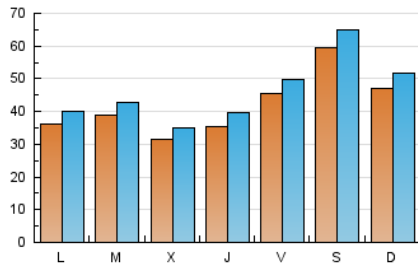

Nortes

1. Cifras totales y promedios (Nacional)

MES - AÑO	NAVEGADORES UNICOS	VISITAS	PAGINAS
Julio - 2024	98.376	141.548	198.031
PROMEDIO DIARIO	4.130	4.566	6.388
PROMEDIO LUNES-VIERNES	3.712	4.124	5.879
PROMEDIO SABADO-DOMINGO	5.331	5.836	7.850
PAGINAS / VISITAS	1,40		
DURACION MEDIA VISITAS	0:01:57		
TIEMPO INTERACCIÓN MEDIO	0:01:30		

2. Secciones (Nacional)

	PAGINAS	%
HOME	20.309	10.26 %
RESTO	177.722	89.74 %

3. Por día del mes (Nacional)

Día	N. únicos	Visitas	Páginas	Día	N. únicos	Visitas	Páginas	Día	N. únicos	Visitas	Páginas
1	5.002	5.517	7.335	11	2.813	3.235	5.244	21	6.961	7.518	9.798
2	5.008	5.462	7.308	12	3.024	3.282	4.743	22	2.896	3.237	4.558
3	3.440	3.768	5.245	13	2.739	3.107	4.715	23	2.572	2.947	4.420
4	3.874	4.340	6.515	14	2.946	3.363	4.839	24	3.334	3.708	5.322
5	4.679	5.209	7.144	15	2.619	2.969	4.780	25	5.550	6.137	8.122
6	5.437	6.096	8.210	16	2.484	2.859	4.561	26	7.073	7.639	10.046
7	2.177	2.460	3.583	17	2.388	2.730	4.410	27	9.577	10.157	12.550
8	2.614	2.992	4.583	18	1.913	2.206	3.607	28	6.721	7.303	9.936
9	5.641	6.062	8.469	19	3.360	3.732	5.328	29	4.895	5.407	7.142
10	3.512	3.951	5.900	20	6.091	6.681	9.172	30	3.702	4.101	5.877
								31	2.985	3.373	4.569

4. Gráficas (Nacional)

4.1 Por día de la semana (promedio)

N. únicos / Visitas (x 100)

Páginas (x 100)

4.2 Por franja horaria (promedio)

Visitas_ (x 1000)

Páginas (x 1000)

4.3 Por meses