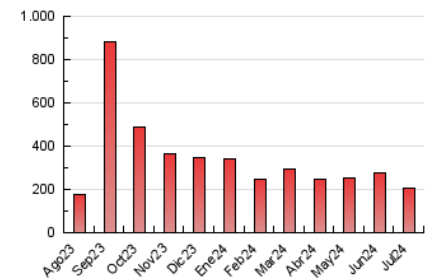

Páginas (x 1000)