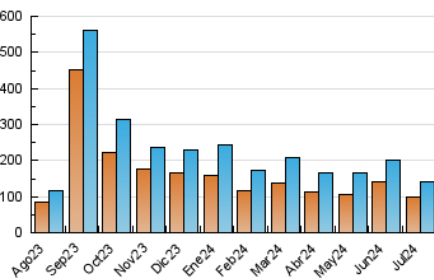

4.3 Por meses

N. únicos / Visitas (x 1000)