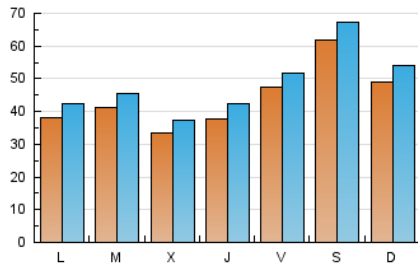

Nortes

1. Cifras totales y promedios (Nacional e Internacional)

MES - AÑO	NAVEGADORES UNICOS	VISITAS	PAGINAS
Julio - 2024	103.952	148.763	207.818
PROMEDIO DIARIO	4.345	4.799	6.704
PROMEDIO LUNES-VIERNES	3.930	4.359	6.198
PROMEDIO SABADO-DOMINGO	5.540	6.064	8.157
PAGINAS / VISITAS	1,40		
DURACION MEDIA VISITAS	0:01:57		
TIEMPO INTERACCIÓN MEDIO	0:01:28		

2. Secciones (Nacional e Internacional)

	PAGINAS	%
HOME	21.052	10.13 %
RESTO	186.766	89.87 %

3. Por día del mes (Nacional e Internacional)

Día	N. únicos	Visitas	Páginas	Día	N. únicos	Visitas	Páginas	Día	N. únicos	Visitas	Páginas
1	5.275	5.823	7.749	11	3.012	3.471	5.555	21	7.249	7.869	10.192
2	5.215	5.716	7.603	12	3.208	3.481	5.014	22	3.081	3.419	4.828
3	3.619	3.965	5.542	13	2.914	3.281	4.972	23	2.770	3.139	4.723
4	4.070	4.561	6.833	14	3.171	3.618	5.168	24	3.543	3.921	5.625
5	4.862	5.385	7.415	15	2.893	3.231	5.149	25	5.799	6.428	8.481
6	5.617	6.298	8.474	16	2.803	3.172	5.019	26	7.344	7.919	10.413
7	2.293	2.590	3.750	17	2.600	2.980	4.705	27	9.784	10.338	12.858
8	2.756	3.171	4.792	18	2.170	2.479	3.979	28	6.924	7.534	10.250
9	5.904	6.349	8.851	19	3.578	3.934	5.629	29	5.088	5.629	7.419
10	3.717	4.207	6.215	20	6.365	6.982	9.592	30	3.908	4.318	6.202
								31	3.167	3.555	4.821

4. Gráficas (Nacional e Internacional)

4.1 Por día de la semana (promedio)

N. únicos / Visitas (x 100)

Páginas (x 100)

4.2 Por franja horaria (promedio)

Visitas_ (x 1000)

Páginas (x 1000)

4.3 Por meses