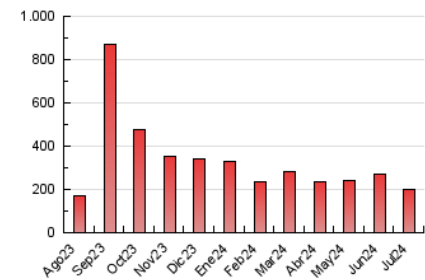

Páginas (x 1000)