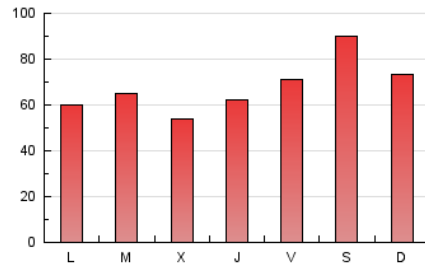

Nortes

1. Cifras totales y promedios (Nacional e Internacional)

MES - AÑO	NAVEGADORES UNICOS	VISITAS	PAGINAS
Julio - 2024	103.952	148.763	207.818
PROMEDIO DIARIO	4.345	4.799	6.704
PROMEDIO LUNES-VIERNES	3.930	4.359	6.198
PROMEDIO SABADO-DOMINGO	5.540	6.064	8.157
PAGINAS / VISITAS	1,40		
DURACION MEDIA VISITAS	0:01:57		
TIEMPO INTERACCIÓN MEDIO	0:01:28		

2. Secciones (Nacional e Internacional)

	PAGINAS	%
HOME	21.052	10.13 %
RESTO	186.766	89.87 %

3. Por día del mes (Nacional e Internacional)

Día	N. únicos	Visitas	Páginas	Día	N. únicos	Visitas	Páginas	Día	N. únicos	Visitas	Páginas
1	5.275	5.823	7.749	11	3.012	3.471	5.555	21	7.249	7.869	10.192
2	5.215	5.716	7.603	12	3.208	3.481	5.014	22	3.081	3.419	4.828
3	3.619	3.965	5.542	13	2.914	3.281	4.972	23	2.770	3.139	4.723
4	4.070	4.561	6.833	14	3.171	3.618	5.168	24	3.543	3.921	5.625
5	4.862	5.385	7.415	15	2.893	3.231	5.149	25	5.799	6.428	8.481
6	5.617	6.298	8.474	16	2.803	3.172	5.019	26	7.344	7.919	10.413
7	2.293	2.590	3.750	17	2.600	2.980	4.705	27	9.784	10.338	12.858
8	2.756	3.171	4.792	18	2.170	2.479	3.979	28	6.924	7.534	10.250
9	5.904	6.349	8.851	19	3.578	3.934	5.629	29	5.088	5.629	7.419
10	3.717	4.207	6.215	20	6.365	6.982	9.592	30	3.908	4.318	6.202
								31	3.167	3.555	4.821

4. Gráficas (Nacional e Internacional)

4.1 Por día de la semana (promedio)

N. únicos / Visitas (x 100)

Páginas (x 100)

4.2 Por franja horaria (promedio)

Visitas_ (x 1000)

Páginas (x 1000)

4.3 Por meses