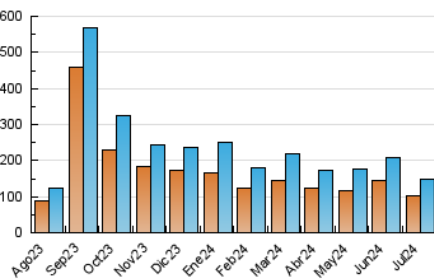

4.3 Por meses

N. únicos / Visitas (x 1000)