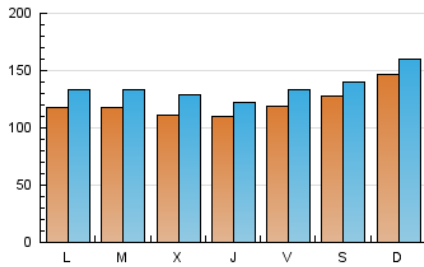

4. Gráficas (Nacional e Internacional)

4.1 Por día de la semana (promedio)

N. únicos / Visitas (x 100)