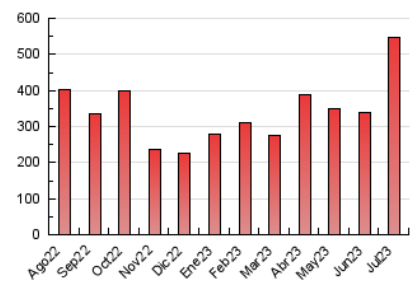

### 3. Por día del mes (Nacional e Internacional)

Día	N. únicos	Visitas	Páginas	Día	N. únicos	Visitas	Páginas	Día	N. únicos	Visitas	Páginas
<b>1</b>	7.916	9.064	12.358	<b>11</b>	15.731	17.299	22.672	<b>21</b>	10.744	12.291	16.624
<b>2</b>	21.143	22.037	25.488	<b>12</b>	12.725	14.502	18.396	<b>22</b>	11.435	12.340	16.968
<b>3</b>	11.106	12.058	15.157	<b>13</b>	11.317	12.590	16.448	<b>23</b>	19.255	21.037	25.470
<b>4</b>	13.077	15.301	20.633	<b>14</b>	12.597	14.426	17.834	<b>24</b>	14.575	16.622	21.437
<b>5</b>	12.980	14.717	18.880	<b>15</b>	20.834	22.216	25.602	<b>25</b>	8.209	9.437	13.200
<b>6</b>	11.777	13.151	16.902	<b>16</b>	12.988	14.549	18.615	<b>26</b>	11.745	14.096	18.871
<b>7</b>	8.938	10.297	13.796	<b>17</b>	10.553	12.277	16.722	<b>27</b>	13.592	15.066	19.286
<b>8</b>	9.507	10.895	14.463	<b>18</b>	10.128	11.507	15.157	<b>28</b>	15.111	16.372	21.049
<b>9</b>	10.046	11.629	14.948	<b>19</b>	7.206	8.049	10.791	<b>29</b>	14.346	15.719	20.854
<b>10</b>	13.808	15.491	19.854	<b>20</b>	7.209	8.274	10.958	<b>30</b>	9.697	10.671	14.415
								<b>31</b>	8.641	9.970	13.547

##### 4.1 Por día de la semana (promedio)

N. únicos / Visitas (x 100)

Páginas (x 100)

##### 4.2 Por franja horaria (promedio)

Visitas\_ (x 1000)

Páginas (x 1000)

##### 4.3 Por meses

N. únicos / Visitas (x 1000)

Páginas (x 1000)