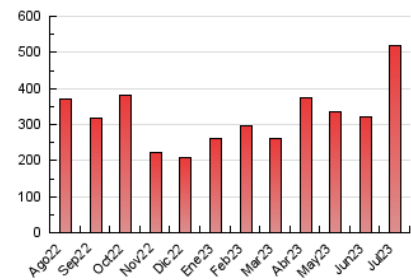

#### 3. Por día del mes (Nacional)

Día	N. únicos	Visitas	Páginas	Día	N. únicos	Visitas	Páginas	Día	N. únicos	Visitas	Páginas
<b>1</b>	7.462	8.441	11.673	<b>11</b>	14.954	16.465	21.591	<b>21</b>	10.204	11.736	15.809
<b>2</b>	20.630	21.444	24.752	<b>12</b>	12.063	13.733	17.413	<b>22</b>	10.874	11.630	16.051
<b>3</b>	10.675	11.581	14.473	<b>13</b>	10.706	11.908	15.581	<b>23</b>	18.648	20.365	24.530
<b>4</b>	12.423	14.729	19.628	<b>14</b>	12.135	13.799	17.038	<b>24</b>	13.933	15.794	20.425
<b>5</b>	12.319	13.898	17.970	<b>15</b>	20.213	21.668	24.652	<b>25</b>	7.848	9.027	12.658
<b>6</b>	11.095	12.520	15.955	<b>16</b>	12.281	13.847	17.549	<b>26</b>	10.802	13.045	17.612
<b>7</b>	8.392	9.651	12.959	<b>17</b>	9.960	11.593	15.710	<b>27</b>	12.976	14.380	18.231
<b>8</b>	8.952	10.265	13.486	<b>18</b>	9.582	10.818	14.204	<b>28</b>	14.613	15.811	20.277
<b>9</b>	9.365	10.875	13.812	<b>19</b>	6.762	7.504	10.108	<b>29</b>	13.480	14.866	19.566
<b>10</b>	12.788	14.436	18.532	<b>20</b>	6.813	7.855	10.387	<b>30</b>	8.983	9.977	13.330
								<b>31</b>	8.110	9.430	12.704

### 4.1 Por día de la semana (promedio)

N. únicos / Visitas (x 100)

Páginas (x 100)

### 4.2 Por franja horaria (promedio)

Visitas\_ (x 1000)

Páginas (x 1000)

### 4.3 Por meses

N. únicos / Visitas (x 1000)

Páginas (x 1000)