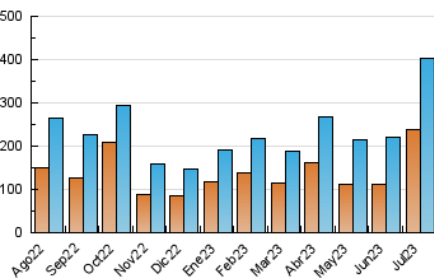

#### 3. Por día del mes (Nacional)

Día	N. únicos	Visitas	Páginas	Día	N. únicos	Visitas	Páginas	Día	N. únicos	Visitas	Páginas
<b>1</b>	7.462	8.441	11.673	<b>11</b>	14.954	16.465	21.591	<b>21</b>	10.204	11.736	15.809
<b>2</b>	20.630	21.444	24.752	<b>12</b>	12.063	13.733	17.413	<b>22</b>	10.874	11.630	16.051
<b>3</b>	10.675	11.581	14.473	<b>13</b>	10.706	11.908	15.581	<b>23</b>	18.648	20.365	24.530
<b>4</b>	12.423	14.729	19.628	<b>14</b>	12.135	13.799	17.038	<b>24</b>	13.933	15.794	20.425
<b>5</b>	12.319	13.898	17.970	<b>15</b>	20.213	21.668	24.652	<b>25</b>	7.848	9.027	12.658
<b>6</b>	11.095	12.520	15.955	<b>16</b>	12.281	13.847	17.549	<b>26</b>	10.802	13.045	17.612
<b>7</b>	8.392	9.651	12.959	<b>17</b>	9.960	11.593	15.710	<b>27</b>	12.976	14.380	18.231
<b>8</b>	8.952	10.265	13.486	<b>18</b>	9.582	10.818	14.204	<b>28</b>	14.613	15.811	20.277
<b>9</b>	9.365	10.875	13.812	<b>19</b>	6.762	7.504	10.108	<b>29</b>	13.480	14.866	19.566
<b>10</b>	12.788	14.436	18.532	<b>20</b>	6.813	7.855	10.387	<b>30</b>	8.983	9.977	13.330
								<b>31</b>	8.110	9.430	12.704

### 4.1 Por día de la semana (promedio)

N. únicos / Visitas (x 100)

Páginas (x 100)

### 4.2 Por franja horaria (promedio)

Visitas\_ (x 1000)

Páginas (x 1000)

### 4.3 Por meses

N. únicos / Visitas (x 1000)

Páginas (x 1000)