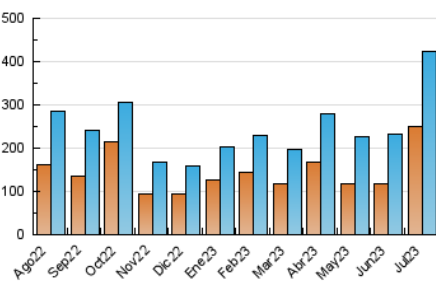

### 3. Por día del mes (Nacional e Internacional)

Día	N. únicos	Visitas	Páginas	Día	N. únicos	Visitas	Páginas	Día	N. únicos	Visitas	Páginas
<b>1</b>	7.916	9.064	12.358	<b>11</b>	15.731	17.299	22.672	<b>21</b>	10.744	12.291	16.624
<b>2</b>	21.143	22.037	25.488	<b>12</b>	12.725	14.502	18.396	<b>22</b>	11.435	12.340	16.968
<b>3</b>	11.106	12.058	15.157	<b>13</b>	11.317	12.590	16.448	<b>23</b>	19.255	21.037	25.470
<b>4</b>	13.077	15.301	20.633	<b>14</b>	12.597	14.426	17.834	<b>24</b>	14.575	16.622	21.437
<b>5</b>	12.980	14.717	18.880	<b>15</b>	20.834	22.216	25.602	<b>25</b>	8.209	9.437	13.200
<b>6</b>	11.777	13.151	16.902	<b>16</b>	12.988	14.549	18.615	<b>26</b>	11.745	14.096	18.871
<b>7</b>	8.938	10.297	13.796	<b>17</b>	10.553	12.277	16.722	<b>27</b>	13.592	15.066	19.286
<b>8</b>	9.507	10.895	14.463	<b>18</b>	10.128	11.507	15.157	<b>28</b>	15.111	16.372	21.049
<b>9</b>	10.046	11.629	14.948	<b>19</b>	7.206	8.049	10.791	<b>29</b>	14.346	15.719	20.854
<b>10</b>	13.808	15.491	19.854	<b>20</b>	7.209	8.274	10.958	<b>30</b>	9.697	10.671	14.415
								<b>31</b>	8.641	9.970	13.547

##### 4.1 Por día de la semana (promedio)

N. únicos / Visitas (x 100)

Páginas (x 100)

##### 4.2 Por franja horaria (promedio)

Visitas\_ (x 1000)

Páginas (x 1000)

##### 4.3 Por meses

N. únicos / Visitas (x 1000)

Páginas (x 1000)