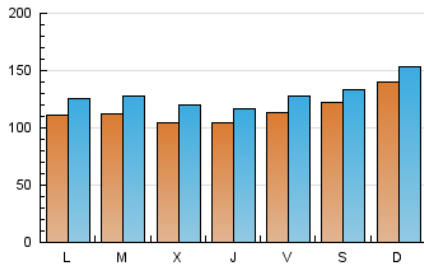

4. Gráficas (Nacional)

4.1 Por día de la semana (promedio)

N. únicos / Visitas (x 100)