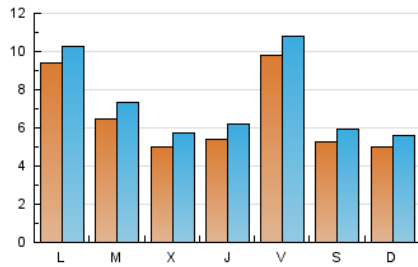

4. Gráficas (Nacional e Internacional)

4.1 Por día de la semana (promedio)

N. únicos / Visitas (x 100)