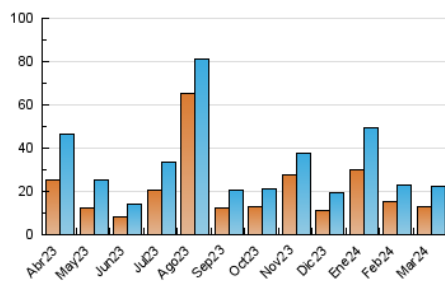

#### 3. Por día del mes (Nacional)

Día	N. únicos	Visitas	Páginas	Día	N. únicos	Visitas	Páginas	Día	N. únicos	Visitas	Páginas
1	546	614	839	11	2.383	2.589	3.355	21	266	324	533
2	268	303	403	12	766	854	1.209	22	212	254	392
3	219	248	358	13	736	843	1.204	23	304	347	553
4	553	624	932	14	795	906	1.325	24	303	343	506
5	393	455	742	15	1.876	2.054	2.665	25	384	448	696
6	413	470	677	16	463	520	734	26	1.160	1.319	1.816
7	501	584	873	17	282	321	482	27	534	606	921
8	1.330	1.446	1.954	18	287	336	586	28	510	575	950
9	1.209	1.349	1.836	19	188	216	349	29	798	889	1.282
10	1.399	1.545	1.976	20	244	290	440	30	295	349	535
								31	205	236	391

##### 4.1 Por día de la semana (promedio)

N. únicos / Visitas (x 100)

Páginas (x 100)

##### 4.2 Por franja horaria (promedio)

Visitas\_ (x 1000)

Páginas (x 1000)

##### 4.3 Por meses

N. únicos / Visitas (x 1000)

Páginas (x 1000)