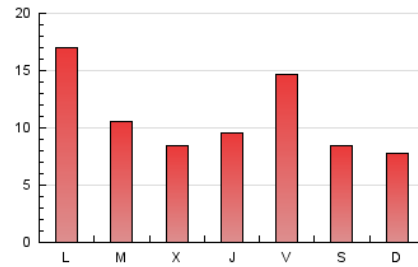

### 3. Por día del mes (Nacional e Internacional)

Día	N. únicos	Visitas	Páginas	Día	N. únicos	Visitas	Páginas	Día	N. únicos	Visitas	Páginas
1	580	649	876	11	2.424	2.629	3.412	21	275	333	545
2	295	330	438	12	788	879	1.232	22	221	263	403
3	234	265	385	13	751	860	1.235	23	321	365	573
4	582	654	972	14	837	951	1.381	24	312	354	521
5	412	475	785	15	1.948	2.133	2.757	25	416	481	734
6	435	494	702	16	491	548	780	26	1.178	1.340	1.853
7	518	602	902	17	302	341	569	27	562	638	970
8	1.345	1.463	1.983	18	334	348	1.684	28	531	597	983
9	1.222	1.365	1.859	19	200	231	371	29	814	906	1.314
10	1.432	1.587	2.028	20	251	298	449	30	308	363	553
								31	214	246	405

#### 4. Gráficas (Nacional e Internacional)

##### 4.1 Por día de la semana (promedio)

N. únicos / Visitas (x 100)

Páginas (x 100)