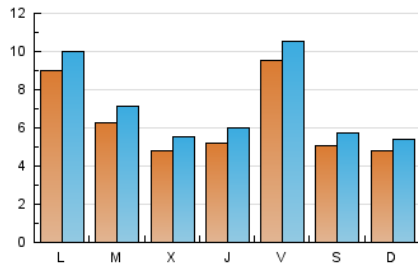

4. Gráficas (Nacional)

4.1 Por día de la semana (promedio)

N. únicos / Visitas (x 100)