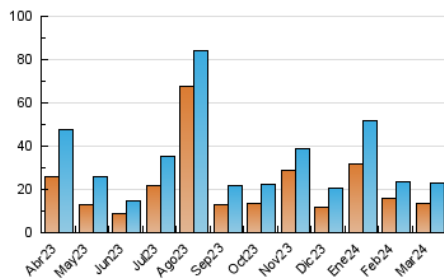

### 3. Por día del mes (Nacional e Internacional)

Día	N. únicos	Visitas	Páginas	Día	N. únicos	Visitas	Páginas	Día	N. únicos	Visitas	Páginas
1	580	649	876	11	2.424	2.629	3.412	21	275	333	545
2	295	330	438	12	788	879	1.232	22	221	263	403
3	234	265	385	13	751	860	1.235	23	321	365	573
4	582	654	972	14	837	951	1.381	24	312	354	521
5	412	475	785	15	1.948	2.133	2.757	25	416	481	734
6	435	494	702	16	491	548	780	26	1.178	1.340	1.853
7	518	602	902	17	302	341	569	27	562	638	970
8	1.345	1.463	1.983	18	334	348	1.684	28	531	597	983
9	1.222	1.365	1.859	19	200	231	371	29	814	906	1.314
10	1.432	1.587	2.028	20	251	298	449	30	308	363	553
								31	214	246	405

##### 4.1 Por día de la semana (promedio)

N. únicos / Visitas (x 100)

Páginas (x 100)

##### 4.2 Por franja horaria (promedio)

Visitas\_ (x 1000)

Páginas (x 1000)

##### 4.3 Por meses

N. únicos / Visitas (x 1000)

Páginas (x 1000)