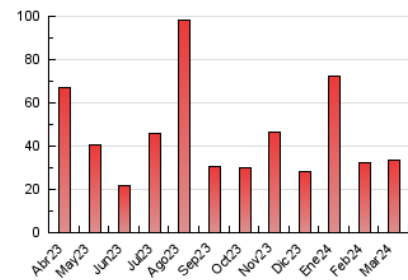

### 3. Por día del mes (Nacional e Internacional)

Día	N. únicos	Visitas	Páginas	Día	N. únicos	Visitas	Páginas	Día	N. únicos	Visitas	Páginas
1	580	649	876	11	2.424	2.629	3.412	21	275	333	545
2	295	330	438	12	788	879	1.232	22	221	263	403
3	234	265	385	13	751	860	1.235	23	321	365	573
4	582	654	972	14	837	951	1.381	24	312	354	521
5	412	475	785	15	1.948	2.133	2.757	25	416	481	734
6	435	494	702	16	491	548	780	26	1.178	1.340	1.853
7	518	602	902	17	302	341	569	27	562	638	970
8	1.345	1.463	1.983	18	334	348	1.684	28	531	597	983
9	1.222	1.365	1.859	19	200	231	371	29	814	906	1.314
10	1.432	1.587	2.028	20	251	298	449	30	308	363	553
								31	214	246	405

##### 4.1 Por día de la semana (promedio)

N. únicos / Visitas (x 100)

Páginas (x 100)

##### 4.2 Por franja horaria (promedio)

Visitas\_ (x 1000)

Páginas (x 1000)

##### 4.3 Por meses

N. únicos / Visitas (x 1000)

Páginas (x 1000)