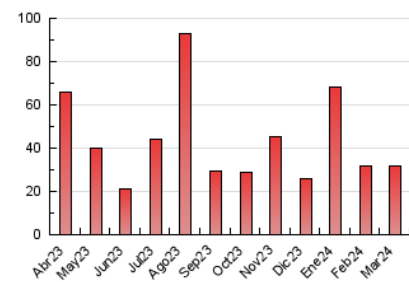

#### 3. Por día del mes (Nacional)

Día	N. únicos	Visitas	Páginas	Día	N. únicos	Visitas	Páginas	Día	N. únicos	Visitas	Páginas
1	546	614	839	11	2.383	2.589	3.355	21	266	324	533
2	268	303	403	12	766	854	1.209	22	212	254	392
3	219	248	358	13	736	843	1.204	23	304	347	553
4	553	624	932	14	795	906	1.325	24	303	343	506
5	393	455	742	15	1.876	2.054	2.665	25	384	448	696
6	413	470	677	16	463	520	734	26	1.160	1.319	1.816
7	501	584	873	17	282	321	482	27	534	606	921
8	1.330	1.446	1.954	18	287	336	586	28	510	575	950
9	1.209	1.349	1.836	19	188	216	349	29	798	889	1.282
10	1.399	1.545	1.976	20	244	290	440	30	295	349	535
								31	205	236	391

##### 4.1 Por día de la semana (promedio)

N. únicos / Visitas (x 100)

Páginas (x 100)

##### 4.2 Por franja horaria (promedio)

Visitas\_ (x 1000)

Páginas (x 1000)

##### 4.3 Por meses

N. únicos / Visitas (x 1000)

Páginas (x 1000)