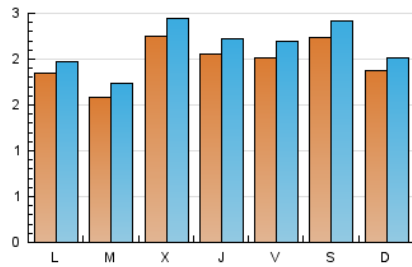

1. Cifras totales y promedios (Nacional e Internacional)

| MES - AÑO | NAVEGADORES UNICOS | VISITAS | PAGINAS |
|---------------------------------|--------------------|------------|------------|
| Diciembre - 2024 | 4.959 | 6.560 | 8.926 |
| PROMEDIO DIARIO | 196 | 212 | 288 |
| PROMEDIO LUNES-VIERNES | 193 | 209 | 287 |
| PROMEDIO SABADO-DOMINGO | 204 | 219 | 291 |
| PAGINAS / VISITAS | 1,36 | | |
| DURACION MEDIA VISITAS | 0:01:30 | | |
| TIEMPO INTERACCIÓN MEDIO | 0:00:49 | | |

2. Secciones (Nacional e Internacional)

| | PAGINAS | % |
|--------------|---------|---------|
| HOME | 1.199 | 13.43 % |
| RESTO | 7.727 | 86.57 % |

3. Por día del mes (Nacional e Internacional)

| Día | N. únicos | Visitas | Páginas | Día | N. únicos | Visitas | Páginas | Día | N. únicos | Visitas | Páginas |
|-----------|-----------|---------|---------|-----------|-----------|---------|---------|-----------|-----------|---------|---------|
| 1 | 180 | 188 | 261 | 11 | 171 | 188 | 261 | 21 | 150 | 172 | 246 |
| 2 | 169 | 180 | 297 | 12 | 191 | 207 | 287 | 22 | 268 | 290 | 395 |
| 3 | 152 | 163 | 252 | 13 | 144 | 153 | 204 | 23 | 160 | 168 | 223 |
| 4 | 235 | 254 | 334 | 14 | 88 | 93 | 133 | 24 | 88 | 95 | 138 |
| 5 | 166 | 186 | 248 | 15 | 114 | 124 | 151 | 25 | 94 | 104 | 132 |
| 6 | 203 | 212 | 296 | 16 | 132 | 141 | 194 | 26 | 136 | 140 | 217 |
| 7 | 178 | 199 | 244 | 17 | 184 | 206 | 296 | 27 | 190 | 203 | 281 |
| 8 | 143 | 151 | 202 | 18 | 400 | 431 | 525 | 28 | 476 | 498 | 615 |
| 9 | 201 | 213 | 283 | 19 | 329 | 356 | 464 | 29 | 237 | 252 | 372 |
| 10 | 201 | 217 | 297 | 20 | 271 | 307 | 401 | 30 | 263 | 281 | 402 |
| | | | | | | | | 31 | 171 | 188 | 275 |

4. Gráficas (Nacional e Internacional)

4.1 Por día de la semana (promedio)

N. únicos / Visitas (x 100)

Páginas (x 100)

4.2 Por franja horaria (promedio)

Visitas_ (x 1000)

Páginas (x 1000)

4.3 Por meses