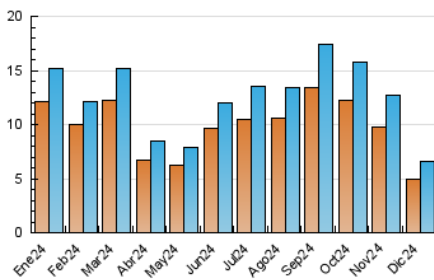

4.3 Por meses

N. únicos / Visitas (x 1000)