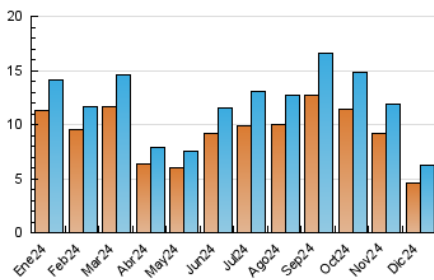

2. Secciones (Nacional)

| | PAGINAS | % |
|--------------|---------|---------|
| HOME | 1.114 | 13.25 % |
| RESTO | 7.293 | 86.75 % |

3. Por día del mes (Nacional)

| Día | N. únicos | Visitas | Páginas | Día | N. únicos | Visitas | Páginas | Día | N. únicos | Visitas | Páginas |
|-----------|-----------|---------|---------|-----------|-----------|---------|---------|-----------|-----------|---------|---------|
| 1 | 172 | 180 | 252 | 11 | 162 | 179 | 251 | 21 | 139 | 161 | 231 |
| 2 | 158 | 171 | 288 | 12 | 185 | 201 | 280 | 22 | 241 | 261 | 362 |
| 3 | 149 | 160 | 248 | 13 | 138 | 146 | 197 | 23 | 150 | 157 | 209 |
| 4 | 231 | 250 | 322 | 14 | 80 | 85 | 122 | 24 | 87 | 94 | 137 |
| 5 | 163 | 182 | 245 | 15 | 109 | 119 | 146 | 25 | 88 | 98 | 125 |
| 6 | 193 | 202 | 266 | 16 | 126 | 134 | 174 | 26 | 130 | 134 | 209 |
| 7 | 169 | 188 | 227 | 17 | 182 | 202 | 288 | 27 | 188 | 201 | 279 |
| 8 | 136 | 144 | 189 | 18 | 394 | 425 | 516 | 28 | 385 | 406 | 512 |
| 9 | 191 | 203 | 271 | 19 | 320 | 347 | 454 | 29 | 206 | 218 | 314 |
| 10 | 194 | 210 | 287 | 20 | 257 | 292 | 379 | 30 | 239 | 255 | 374 |
| | | | | | | | | 31 | 158 | 175 | 253 |

4. Gráficas (Nacional)

4.1 Por día de la semana (promedio)

N. únicos / Visitas (x 100)

Páginas (x 100)

4.2 Por franja horaria (promedio)

Visitas_ (x 1000)

Páginas (x 1000)

4.3 Por meses

N. únicos / Visitas (x 1000)

Páginas (x 1000)

5. Observaciones

Este Medio Electrónico de Comunicación ha sido medido por la herramienta Google Analytics de Google (GA4).

6. Definiciones básicas (Para más información ver Normas Técnicas para el Control de los Medios Electrónicos de Comunicación)

Visita:

Una secuencia ininterrumpida de páginas servidas a un usuario válido. Si dicho usuario no realiza peticiones de páginas en un periodo de tiempo (30 min) la siguiente petición constituirá el inicio de una nueva visita.