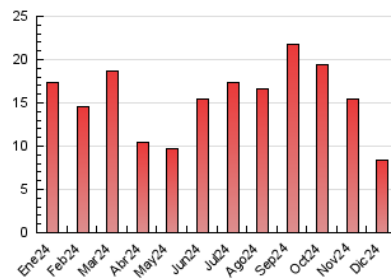

2. Secciones (Nacional)

| | PAGINAS | % |
|--------------|---------|---------|
| HOME | 1.114 | 13.25 % |
| RESTO | 7.293 | 86.75 % |

3. Por día del mes (Nacional)

| Día | N. únicos | Visitas | Páginas | Día | N. únicos | Visitas | Páginas | Día | N. únicos | Visitas | Páginas |
|-----------|-----------|---------|---------|-----------|-----------|---------|---------|-----------|-----------|---------|---------|
| 1 | 172 | 180 | 252 | 11 | 162 | 179 | 251 | 21 | 139 | 161 | 231 |
| 2 | 158 | 171 | 288 | 12 | 185 | 201 | 280 | 22 | 241 | 261 | 362 |
| 3 | 149 | 160 | 248 | 13 | 138 | 146 | 197 | 23 | 150 | 157 | 209 |
| 4 | 231 | 250 | 322 | 14 | 80 | 85 | 122 | 24 | 87 | 94 | 137 |
| 5 | 163 | 182 | 245 | 15 | 109 | 119 | 146 | 25 | 88 | 98 | 125 |
| 6 | 193 | 202 | 266 | 16 | 126 | 134 | 174 | 26 | 130 | 134 | 209 |
| 7 | 169 | 188 | 227 | 17 | 182 | 202 | 288 | 27 | 188 | 201 | 279 |
| 8 | 136 | 144 | 189 | 18 | 394 | 425 | 516 | 28 | 385 | 406 | 512 |
| 9 | 191 | 203 | 271 | 19 | 320 | 347 | 454 | 29 | 206 | 218 | 314 |
| 10 | 194 | 210 | 287 | 20 | 257 | 292 | 379 | 30 | 239 | 255 | 374 |
| | | | | | | | | 31 | 158 | 175 | 253 |

4. Gráficas (Nacional)

4.1 Por día de la semana (promedio)

N. únicos / Visitas (x 100)

Páginas (x 100)

4.2 Por franja horaria (promedio)

Visitas_ (x 1000)

Páginas (x 1000)

4.3 Por meses

N. únicos / Visitas (x 1000)

Páginas (x 1000)

5. Observaciones

Este Medio Electrónico de Comunicación ha sido medido por la herramienta Google Analytics de Google (GA4).

6. Definiciones básicas (Para más información ver Normas Técnicas para el Control de los Medios Electrónicos de Comunicación)