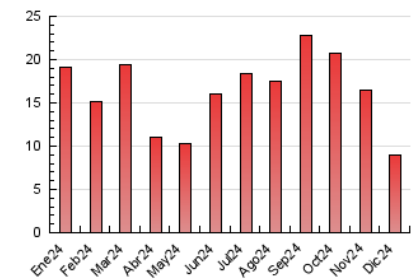

Páginas (x 1000)