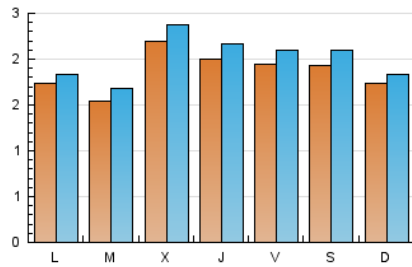

1. Cifras totales y promedios (Nacional)

| MES - AÑO | NAVEGADORES UNICOS | VISITAS | PAGINAS |
|---------------------------------|--------------------|------------|------------|
| Diciembre - 2024 | 4.622 | 6.180 | 8.407 |
| PROMEDIO DIARIO | 185 | 199 | 271 |
| PROMEDIO LUNES-VIERNES | 186 | 201 | 275 |
| PROMEDIO SABADO-DOMINGO | 182 | 196 | 262 |
| PAGINAS / VISITAS | 1,36 | | |
| DURACION MEDIA VISITAS | 0:01:30 | | |
| TIEMPO INTERACCIÓN MEDIO | 0:00:46 | | |

2. Secciones (Nacional)

| | PAGINAS | % |
|--------------|---------|---------|
| HOME | 1.114 | 13.25 % |
| RESTO | 7.293 | 86.75 % |

3. Por día del mes (Nacional)

| Día | N. únicos | Visitas | Páginas | Día | N. únicos | Visitas | Páginas | Día | N. únicos | Visitas | Páginas |
|-----------|-----------|---------|---------|-----------|-----------|---------|---------|-----------|-----------|---------|---------|
| 1 | 172 | 180 | 252 | 11 | 162 | 179 | 251 | 21 | 139 | 161 | 231 |
| 2 | 158 | 171 | 288 | 12 | 185 | 201 | 280 | 22 | 241 | 261 | 362 |
| 3 | 149 | 160 | 248 | 13 | 138 | 146 | 197 | 23 | 150 | 157 | 209 |
| 4 | 231 | 250 | 322 | 14 | 80 | 85 | 122 | 24 | 87 | 94 | 137 |
| 5 | 163 | 182 | 245 | 15 | 109 | 119 | 146 | 25 | 88 | 98 | 125 |
| 6 | 193 | 202 | 266 | 16 | 126 | 134 | 174 | 26 | 130 | 134 | 209 |
| 7 | 169 | 188 | 227 | 17 | 182 | 202 | 288 | 27 | 188 | 201 | 279 |
| 8 | 136 | 144 | 189 | 18 | 394 | 425 | 516 | 28 | 385 | 406 | 512 |
| 9 | 191 | 203 | 271 | 19 | 320 | 347 | 454 | 29 | 206 | 218 | 314 |
| 10 | 194 | 210 | 287 | 20 | 257 | 292 | 379 | 30 | 239 | 255 | 374 |
| | | | | | | | | 31 | 158 | 175 | 253 |

4. Gráficas (Nacional)

4.1 Por día de la semana (promedio)

N. únicos / Visitas (x 100)

Páginas (x 100)

4.2 Por franja horaria (promedio)

Visitas_ (x 1000)

Páginas (x 1000)

4.3 Por meses