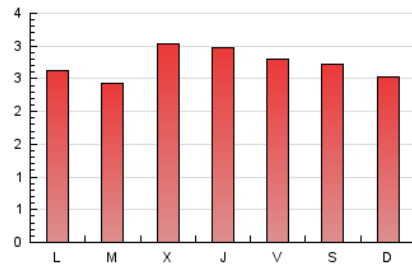

1. Cifras totales y promedios (Nacional)

| MES - AÑO | NAVEGADORES UNICOS | VISITAS | PAGINAS |
|---------------------------------|--------------------|------------|------------|
| Diciembre - 2024 | 4.622 | 6.180 | 8.407 |
| PROMEDIO DIARIO | 185 | 199 | 271 |
| PROMEDIO LUNES-VIERNES | 186 | 201 | 275 |
| PROMEDIO SABADO-DOMINGO | 182 | 196 | 262 |
| PAGINAS / VISITAS | 1,36 | | |
| DURACION MEDIA VISITAS | 0:01:30 | | |
| TIEMPO INTERACCIÓN MEDIO | 0:00:46 | | |

2. Secciones (Nacional)

| | PAGINAS | % |
|--------------|---------|---------|
| HOME | 1.114 | 13.25 % |
| RESTO | 7.293 | 86.75 % |

3. Por día del mes (Nacional)

| Día | N. únicos | Visitas | Páginas | Día | N. únicos | Visitas | Páginas | Día | N. únicos | Visitas | Páginas |
|-----------|-----------|---------|---------|-----------|-----------|---------|---------|-----------|-----------|---------|---------|
| 1 | 172 | 180 | 252 | 11 | 162 | 179 | 251 | 21 | 139 | 161 | 231 |
| 2 | 158 | 171 | 288 | 12 | 185 | 201 | 280 | 22 | 241 | 261 | 362 |
| 3 | 149 | 160 | 248 | 13 | 138 | 146 | 197 | 23 | 150 | 157 | 209 |
| 4 | 231 | 250 | 322 | 14 | 80 | 85 | 122 | 24 | 87 | 94 | 137 |
| 5 | 163 | 182 | 245 | 15 | 109 | 119 | 146 | 25 | 88 | 98 | 125 |
| 6 | 193 | 202 | 266 | 16 | 126 | 134 | 174 | 26 | 130 | 134 | 209 |
| 7 | 169 | 188 | 227 | 17 | 182 | 202 | 288 | 27 | 188 | 201 | 279 |
| 8 | 136 | 144 | 189 | 18 | 394 | 425 | 516 | 28 | 385 | 406 | 512 |
| 9 | 191 | 203 | 271 | 19 | 320 | 347 | 454 | 29 | 206 | 218 | 314 |
| 10 | 194 | 210 | 287 | 20 | 257 | 292 | 379 | 30 | 239 | 255 | 374 |
| | | | | | | | | 31 | 158 | 175 | 253 |

4. Gráficas (Nacional)

4.1 Por día de la semana (promedio)

N. únicos / Visitas (x 100)

Páginas (x 100)

4.2 Por franja horaria (promedio)

Visitas_ (x 1000)

Páginas (x 1000)

4.3 Por meses