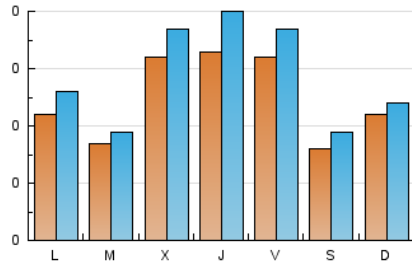

4. Gráficas (Nacional)

4.1 Por día de la semana (promedio)

N. únicos / Visitas (x 100)