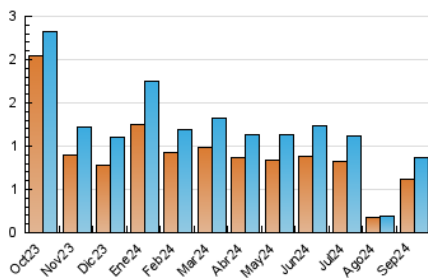

### 3. Por día del mes (Nacional e Internacional)

Día	N. únicos	Visitas	Páginas	Día	N. únicos	Visitas	Páginas	Día	N. únicos	Visitas	Páginas
1	9	10	10	11	14	14	20	21	11	12	13
2	13	16	21	12	24	29	39	22	36	38	59
3	19	22	54	13	52	59	75	23	33	38	55
4	81	97	136	14	13	13	25	24	15	16	29
5	58	72	113	15	28	32	35	25	22	26	36
6	23	27	33	16	31	37	43	26	30	38	39
7	28	34	48	17	14	16	20	27	16	16	24
8	20	20	29	18	11	13	13	28	13	15	18
9	18	21	32	19	20	21	30	29	18	21	33
10	19	22	24	20	35	45	107	30	19	21	41

##### 4.1 Por día de la semana (promedio)

N. únicos / Visitas (x 100)

Páginas (x 100)

##### 4.2 Por franja horaria (promedio)

Visitas\_ (x 1000)

Páginas (x 1000)

##### 4.3 Por meses

N. únicos / Visitas (x 1000)

Páginas (x 1000)