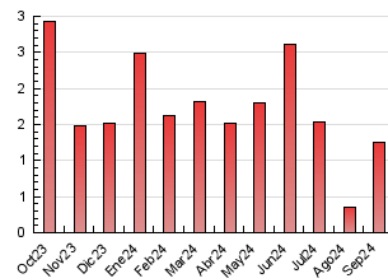

#### 3. Por día del mes (Nacional)

Día	N. únicos	Visitas	Páginas	Día	N. únicos	Visitas	Páginas	Día	N. únicos	Visitas	Páginas
<b>1</b>	9	10	10	<b>11</b>	14	14	20	<b>21</b>	11	12	13
<b>2</b>	13	16	21	<b>12</b>	24	29	39	<b>22</b>	36	38	59
<b>3</b>	19	22	54	<b>13</b>	52	59	75	<b>23</b>	32	37	55
<b>4</b>	81	97	136	<b>14</b>	13	13	25	<b>24</b>	15	16	29
<b>5</b>	57	71	112	<b>15</b>	27	31	34	<b>25</b>	21	25	35
<b>6</b>	23	27	33	<b>16</b>	31	37	43	<b>26</b>	30	38	39
<b>7</b>	28	34	48	<b>17</b>	14	16	20	<b>27</b>	16	16	24
<b>8</b>	20	20	29	<b>18</b>	11	13	13	<b>28</b>	13	15	18
<b>9</b>	17	20	32	<b>19</b>	20	21	30	<b>29</b>	18	21	33
<b>10</b>	19	22	24	<b>20</b>	35	45	107	<b>30</b>	19	21	41

#### 4.1 Por día de la semana (promedio)

N. únicos / Visitas (x 100)

Páginas (x 100)

#### 4.2 Por franja horaria (promedio)

Visitas\_ (x 1000)

Páginas (x 1000)

#### 4.3 Por meses

N. únicos / Visitas (x 1000)

Páginas (x 1000)