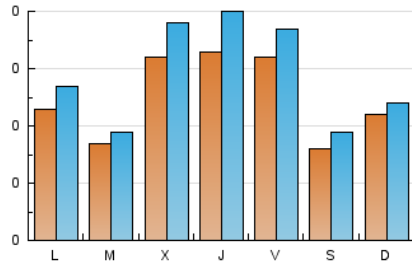

4. Gráficas (Nacional e Internacional)

4.1 Por día de la semana (promedio)

N. únicos / Visitas (x 100)