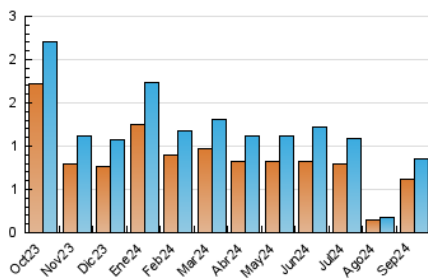

#### 3. Por día del mes (Nacional)

Día	N. únicos	Visitas	Páginas	Día	N. únicos	Visitas	Páginas	Día	N. únicos	Visitas	Páginas
<b>1</b>	9	10	10	<b>11</b>	14	14	20	<b>21</b>	11	12	13
<b>2</b>	13	16	21	<b>12</b>	24	29	39	<b>22</b>	36	38	59
<b>3</b>	19	22	54	<b>13</b>	52	59	75	<b>23</b>	32	37	55
<b>4</b>	81	97	136	<b>14</b>	13	13	25	<b>24</b>	15	16	29
<b>5</b>	57	71	112	<b>15</b>	27	31	34	<b>25</b>	21	25	35
<b>6</b>	23	27	33	<b>16</b>	31	37	43	<b>26</b>	30	38	39
<b>7</b>	28	34	48	<b>17</b>	14	16	20	<b>27</b>	16	16	24
<b>8</b>	20	20	29	<b>18</b>	11	13	13	<b>28</b>	13	15	18
<b>9</b>	17	20	32	<b>19</b>	20	21	30	<b>29</b>	18	21	33
<b>10</b>	19	22	24	<b>20</b>	35	45	107	<b>30</b>	19	21	41

#### 4.1 Por día de la semana (promedio)

N. únicos / Visitas (x 100)

Páginas (x 100)

#### 4.2 Por franja horaria (promedio)

Visitas\_ (x 1000)

Páginas (x 1000)

#### 4.3 Por meses

N. únicos / Visitas (x 1000)

Páginas (x 1000)