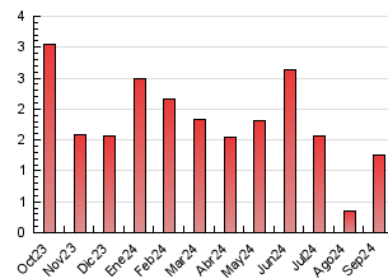

### 3. Por día del mes (Nacional e Internacional)

Día	N. únicos	Visitas	Páginas	Día	N. únicos	Visitas	Páginas	Día	N. únicos	Visitas	Páginas
1	9	10	10	11	14	14	20	21	11	12	13
2	13	16	21	12	24	29	39	22	36	38	59
3	19	22	54	13	52	59	75	23	33	38	55
4	81	97	136	14	13	13	25	24	15	16	29
5	58	72	113	15	28	32	35	25	22	26	36
6	23	27	33	16	31	37	43	26	30	38	39
7	28	34	48	17	14	16	20	27	16	16	24
8	20	20	29	18	11	13	13	28	13	15	18
9	18	21	32	19	20	21	30	29	18	21	33
10	19	22	24	20	35	45	107	30	19	21	41

##### 4.1 Por día de la semana (promedio)

N. únicos / Visitas (x 100)

Páginas (x 100)

##### 4.2 Por franja horaria (promedio)

Visitas\_ (x 1000)

Páginas (x 1000)

##### 4.3 Por meses

N. únicos / Visitas (x 1000)

Páginas (x 1000)