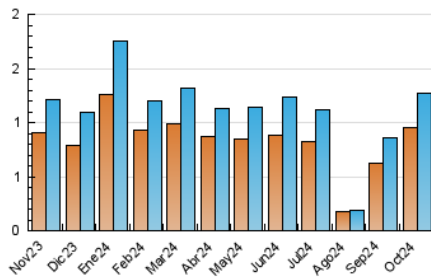

4.3 Por meses

N. únicos / Visitas (x 1000)