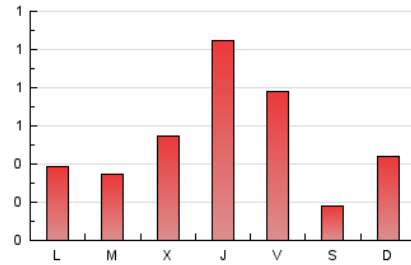

2. Secciones (Nacional)

	PAGINAS	%
HOME	258	15.28 %
RESTO	1.430	84.72 %

3. Por día del mes (Nacional)

Día	N. únicos	Visitas	Páginas	Día	N. únicos	Visitas	Páginas	Día	N. únicos	Visitas	Páginas
1	11	15	16	11	69	77	100	21	24	28	37
2	7	11	11	12	7	8	8	22	25	25	32
3	14	19	24	13	17	18	21	23	57	63	80
4	55	67	99	14	25	30	40	24	56	62	71
5	13	15	23	15	17	17	22	25	31	34	52
6	52	55	59	16	18	20	57	26	17	17	21
7	33	40	39	17	240	296	347	27	34	41	51
8	32	41	70	18	36	40	62	28	31	33	39
9	18	26	24	19	15	15	18	29	15	18	35
10	19	24	49	20	34	35	45	30	43	48	103
								31	23	25	33

4. Gráficas (Nacional)

4.1 Por día de la semana (promedio)

N. únicos / Visitas (x 100)

Páginas (x 100)

4.2 Por franja horaria (promedio)

Visitas_ (x 1000)

Páginas (x 1000)

4.3 Por meses