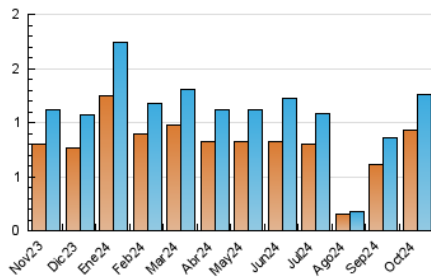

2. Secciones (Nacional)

	PAGINAS	%
HOME	258	15.28 %
RESTO	1.430	84.72 %

3. Por día del mes (Nacional)

Día	N. únicos	Visitas	Páginas	Día	N. únicos	Visitas	Páginas	Día	N. únicos	Visitas	Páginas
1	11	15	16	11	69	77	100	21	24	28	37
2	7	11	11	12	7	8	8	22	25	25	32
3	14	19	24	13	17	18	21	23	57	63	80
4	55	67	99	14	25	30	40	24	56	62	71
5	13	15	23	15	17	17	22	25	31	34	52
6	52	55	59	16	18	20	57	26	17	17	21
7	33	40	39	17	240	296	347	27	34	41	51
8	32	41	70	18	36	40	62	28	31	33	39
9	18	26	24	19	15	15	18	29	15	18	35
10	19	24	49	20	34	35	45	30	43	48	103
								31	23	25	33

4. Gráficas (Nacional)

4.1 Por día de la semana (promedio)

N. únicos / Visitas (x 100)

Páginas (x 100)

4.2 Por franja horaria (promedio)

Visitas_ (x 1000)

Páginas (x 1000)

4.3 Por meses

N. únicos / Visitas (x 1000)

Páginas (x 1000)

5. Observaciones

Este Medio Electrónico de Comunicación ha sido medido por la herramienta Google Analytics de Google (GA4).

6. Definiciones básicas (Para más información ver Normas Técnicas para el Control de los Medios Electrónicos de Comunicación)

Visita:

Una secuencia ininterrumpida de páginas servidas a un usuario válido. Si dicho usuario no realiza peticiones de páginas en un periodo de tiempo (30 min) la siguiente petición constituirá el inicio de una nueva visita.