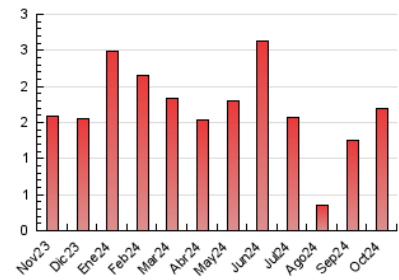

Páginas (x 1000)