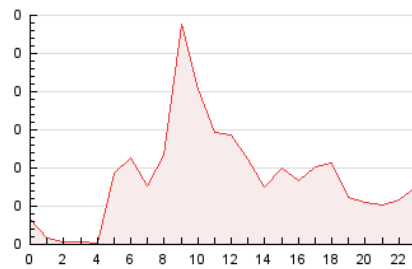

2. Secciones (Nacional e Internacional)

	PAGINAS	%
HOME	274	16.19 %
RESTO	1.418	83.81 %

3. Por día del mes (Nacional e Internacional)

Día	N. únicos	Visitas	Páginas	Día	N. únicos	Visitas	Páginas	Día	N. únicos	Visitas	Páginas
1	11	15	16	11	69	77	100	21	24	28	37
2	7	11	11	12	7	8	8	22	27	27	32
3	14	19	24	13	17	18	21	23	58	64	81
4	56	68	99	14	25	30	40	24	56	62	71
5	13	15	23	15	18	18	23	25	31	34	52
6	52	55	59	16	18	20	57	26	17	17	21
7	33	40	39	17	240	297	348	27	34	41	51
8	33	42	70	18	36	40	62	28	31	33	39
9	18	26	24	19	15	15	18	29	15	18	35
10	20	25	49	20	34	35	45	30	44	49	104
								31	23	25	33

4. Gráficas (Nacional e Internacional)

4.1 Por día de la semana (promedio)

N. únicos / Visitas (x 100)

Páginas (x 100)

4.2 Por franja horaria (promedio)

Visitas_ (x 1000)

Páginas (x 1000)

4.3 Por meses