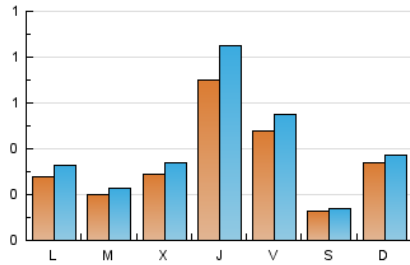

2. Secciones (Nacional)

	PAGINAS	%
HOME	258	15.28 %
RESTO	1.430	84.72 %

3. Por día del mes (Nacional)

Día	N. únicos	Visitas	Páginas	Día	N. únicos	Visitas	Páginas	Día	N. únicos	Visitas	Páginas
1	11	15	16	11	69	77	100	21	24	28	37
2	7	11	11	12	7	8	8	22	25	25	32
3	14	19	24	13	17	18	21	23	57	63	80
4	55	67	99	14	25	30	40	24	56	62	71
5	13	15	23	15	17	17	22	25	31	34	52
6	52	55	59	16	18	20	57	26	17	17	21
7	33	40	39	17	240	296	347	27	34	41	51
8	32	41	70	18	36	40	62	28	31	33	39
9	18	26	24	19	15	15	18	29	15	18	35
10	19	24	49	20	34	35	45	30	43	48	103
								31	23	25	33

4. Gráficas (Nacional)

4.1 Por día de la semana (promedio)

N. únicos / Visitas (x 100)

Páginas (x 100)

4.2 Por franja horaria (promedio)

Visitas_ (x 1000)

Páginas (x 1000)

4.3 Por meses