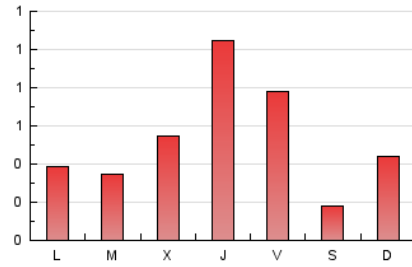

2. Secciones (Nacional e Internacional)

	PAGINAS	%
HOME	274	16.19 %
RESTO	1.418	83.81 %

3. Por día del mes (Nacional e Internacional)

Día	N. únicos	Visitas	Páginas	Día	N. únicos	Visitas	Páginas	Día	N. únicos	Visitas	Páginas
1	11	15	16	11	69	77	100	21	24	28	37
2	7	11	11	12	7	8	8	22	27	27	32
3	14	19	24	13	17	18	21	23	58	64	81
4	56	68	99	14	25	30	40	24	56	62	71
5	13	15	23	15	18	18	23	25	31	34	52
6	52	55	59	16	18	20	57	26	17	17	21
7	33	40	39	17	240	297	348	27	34	41	51
8	33	42	70	18	36	40	62	28	31	33	39
9	18	26	24	19	15	15	18	29	15	18	35
10	20	25	49	20	34	35	45	30	44	49	104
								31	23	25	33

4. Gráficas (Nacional e Internacional)

4.1 Por día de la semana (promedio)

N. únicos / Visitas (x 100)

Páginas (x 100)

4.2 Por franja horaria (promedio)

Visitas_ (x 1000)

Páginas (x 1000)

4.3 Por meses