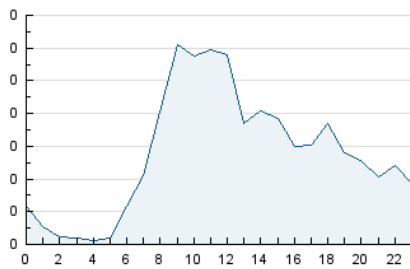

2. Secciones (Nacional e Internacional)

	PAGINAS	%
HOME	274	16.19 %
RESTO	1.418	83.81 %

3. Por día del mes (Nacional e Internacional)

Día	N. únicos	Visitas	Páginas	Día	N. únicos	Visitas	Páginas	Día	N. únicos	Visitas	Páginas
1	11	15	16	11	69	77	100	21	24	28	37
2	7	11	11	12	7	8	8	22	27	27	32
3	14	19	24	13	17	18	21	23	58	64	81
4	56	68	99	14	25	30	40	24	56	62	71
5	13	15	23	15	18	18	23	25	31	34	52
6	52	55	59	16	18	20	57	26	17	17	21
7	33	40	39	17	240	297	348	27	34	41	51
8	33	42	70	18	36	40	62	28	31	33	39
9	18	26	24	19	15	15	18	29	15	18	35
10	20	25	49	20	34	35	45	30	44	49	104
								31	23	25	33

4. Gráficas (Nacional e Internacional)

4.1 Por día de la semana (promedio)

N. únicos / Visitas (x 100)

Páginas (x 100)

4.2 Por franja horaria (promedio)

Visitas_ (x 1000)

Páginas (x 1000)

4.3 Por meses