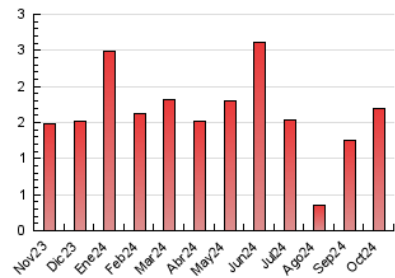

2. Secciones (Nacional)

	PAGINAS	%
HOME	258	15.28 %
RESTO	1.430	84.72 %

3. Por día del mes (Nacional)

Día	N. únicos	Visitas	Páginas	Día	N. únicos	Visitas	Páginas	Día	N. únicos	Visitas	Páginas
1	11	15	16	11	69	77	100	21	24	28	37
2	7	11	11	12	7	8	8	22	25	25	32
3	14	19	24	13	17	18	21	23	57	63	80
4	55	67	99	14	25	30	40	24	56	62	71
5	13	15	23	15	17	17	22	25	31	34	52
6	52	55	59	16	18	20	57	26	17	17	21
7	33	40	39	17	240	296	347	27	34	41	51
8	32	41	70	18	36	40	62	28	31	33	39
9	18	26	24	19	15	15	18	29	15	18	35
10	19	24	49	20	34	35	45	30	43	48	103
								31	23	25	33

4. Gráficas (Nacional)

4.1 Por día de la semana (promedio)

N. únicos / Visitas (x 100)

Páginas (x 100)

4.2 Por franja horaria (promedio)

Visitas_ (x 1000)

Páginas (x 1000)

4.3 Por meses

N. únicos / Visitas (x 1000)

Páginas (x 1000)

5. Observaciones

Este Medio Electrónico de Comunicación ha sido medido por la herramienta Google Analytics de Google (GA4).

6. Definiciones básicas (Para más información ver Normas Técnicas para el Control de los Medios Electrónicos de Comunicación)

Visita:

Una secuencia ininterrumpida de páginas servidas a un usuario válido. Si dicho usuario no realiza peticiones de páginas en un periodo de tiempo (30 min) la siguiente petición constituirá el inicio de una nueva visita.