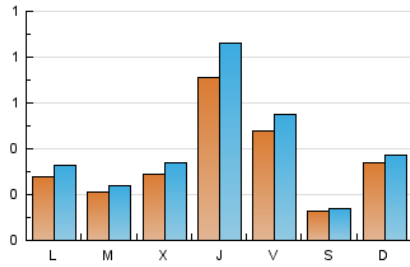

2. Secciones (Nacional e Internacional)

	PAGINAS	%
HOME	274	16.19 %
RESTO	1.418	83.81 %

3. Por día del mes (Nacional e Internacional)

Día	N. únicos	Visitas	Páginas	Día	N. únicos	Visitas	Páginas	Día	N. únicos	Visitas	Páginas
1	11	15	16	11	69	77	100	21	24	28	37
2	7	11	11	12	7	8	8	22	27	27	32
3	14	19	24	13	17	18	21	23	58	64	81
4	56	68	99	14	25	30	40	24	56	62	71
5	13	15	23	15	18	18	23	25	31	34	52
6	52	55	59	16	18	20	57	26	17	17	21
7	33	40	39	17	240	297	348	27	34	41	51
8	33	42	70	18	36	40	62	28	31	33	39
9	18	26	24	19	15	15	18	29	15	18	35
10	20	25	49	20	34	35	45	30	44	49	104
								31	23	25	33

4. Gráficas (Nacional e Internacional)

4.1 Por día de la semana (promedio)

N. únicos / Visitas (x 100)

Páginas (x 100)

4.2 Por franja horaria (promedio)

Visitas_ (x 1000)

Páginas (x 1000)

4.3 Por meses